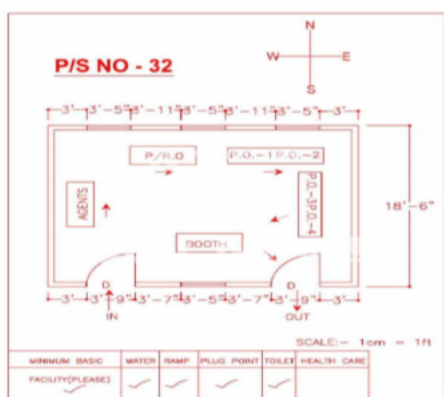

নিৰ্বাচক পঞ্জীয়ন বিষয়াৰ স্বাক্ষৰ

Nazri Naksha

Google Map View

Polling Station Building Front View

ভোটগ্রহন কেন্দ্ৰৰ সন্মুখৰ দৃশ্য

Cad View

Key MAP View

1 নাম : কেছমিন খাতন স্বামীৰ নাম : আজাহীৰ উদ্দিন শেখ ঘৰ নং : 0 বয়স : 56 লিঙ্গ : মহিলা	ORC0120410 ফটো উপলব্ধ	2 নাম : বুকিয়া বেগম স্বামীৰ নাম : মৃত. ইছলাম ফকিৰ ঘৰ নং : 1 বয়স : 57 লিঙ্গ : মহিলা	DYB0390930 ফটো উপলব্ধ	3 নাম : দিলীপ দাস পিতাৰ নাম : জীবন দাস ঘৰ নং : 2 বয়স : 50 লিঙ্গ : পুৰুষ	DYB2834595 ফটো উপলব্ধ
4 নাম : দীপা দাস স্বামীৰ নাম : দিলীপ দাস ঘৰ নং : 2 বয়স : 46 লিঙ্গ : মহিলা	DYB2834608 ফটো উপলব্ধ	5 নাম : বতন দাস পিতাৰ নাম : ৰবি দাস ঘৰ নং : 2 বয়স : 45 লিঙ্গ : পুৰুষ	DYB2834619 ফটো উপলব্ধ	6 নাম : জাহানাৰা বেগম স্বামীৰ নাম : বাতেন শেখ ঘৰ নং : 2 বয়স : 41 লিঙ্গ : মহিলা	DYB2041841 ফটো উপলব্ধ
7 নাম : চুমি দাস স্বামীৰ নাম : বতন দাস ঘৰ নং : 2 বয়স : 31 লিঙ্গ : মহিলা	DYB0168450 ফটো উপলব্ধ	8 নাম : ক্ষিকেশ দাস পিতাৰ নাম : দিলীপ দাস ঘৰ নং : 2 বয়স : 28 লিঙ্গ : পুৰুষ	DYB0165621 ফটো উপলব্ধ	E 9 নাম : পাৰুল ভৌমিক স্বামীৰ নাম : সুধীৰ ভৌমিক ঘৰ নং : 2 বয়স : 85 লিঙ্গ : মহিলা	DYB2834620 ফটো উপলব্ধ
10 নাম : আমিনুৰ ৰহমান পিতাৰ নাম : আমিনুউদ্দিন ঘৰ নং : 3 বয়স : 67 লিঙ্গ : পুৰুষ	DYB2834686 ফটো উপলব্ধ	E 11 নাম : পৰিমল ভৌমিক পিতাৰ নাম : সুধীৰ ভৌমিক ঘৰ নং : 3 বয়স : 60 লিঙ্গ : পুৰুষ	DYB2834631 ফটো উপলব্ধ	12 নাম : হীৰা ৰহমান স্বামীৰ নাম : আমিনুৰ ৰহমান ঘৰ নং : 3 বয়স : 56 লিঙ্গ : মহিলা	DYB2834697 ফটো উপলব্ধ
S 13 নাম : দীপ বৰা পিতাৰ নাম : মহিৰাম বৰা ঘৰ নং : 3 বয়স : 48 লিঙ্গ : পুৰুষ	DYB0649335 ফটো উপলব্ধ	14 নাম : বিমল ভৌমিক পিতাৰ নাম : সুধীৰ ভৌমিক ঘৰ নং : 3 বয়স : 45 লিঙ্গ : পুৰুষ	DYB2834642 ফটো উপলব্ধ	15 নাম : কাজল ভৌমিক স্বামীৰ নাম : পৰিমল ভৌমিক ঘৰ নং : 3 বয়স : 42 লিঙ্গ : মহিলা	DYB2834653 ফটো উপলব্ধ
16 নাম : জাভেদ আখতাৰ পিতাৰ নাম : আমিনুৰ ৰহমান ঘৰ নং : 3 বয়স : 39 লিঙ্গ : পুৰুষ	DYB2834675 ফটো উপলব্ধ	17 নাম : চেলিম আখতাৰ পিতাৰ নাম : আমিনুৰ ৰহমান ঘৰ নং : 3 বয়স : 39 লিঙ্গ : পুৰুষ	DYB2834664 ফটো উপলব্ধ	18 নাম : ৰেছমিন চুলতানা স্বামীৰ নাম : জাভেদ আখতাৰ ঘৰ নং : 3 বয়স : 34 লিঙ্গ : মহিলা	DYB1901764 ফটো উপলব্ধ
S 19 নাম : দীপিকা দাস বৰা স্বামীৰ নাম : দীপ বৰা ঘৰ নং : 3 বয়স : 34 লিঙ্গ : মহিলা	DYB2845309 ফটো উপলব্ধ	20 নাম : দীপা ভৌমিক পিতাৰ নাম : পৰিমল ভৌমিক ঘৰ নং : 3 বয়স : 31 লিঙ্গ : মহিলা	DYB0165092 ফটো উপলব্ধ	21 নাম : আনজিনা আখতাৰ স্বামীৰ নাম : চেলিম আখতাৰ ঘৰ নং : 3 বয়স : 29 লিঙ্গ : মহিলা	DYB0317610 ফটো উপলব্ধ
22 নাম : টিংকু ভৌমিক পিতাৰ নাম : পৰিমল ভৌমিক ঘৰ নং : 3 বয়স : 26 লিঙ্গ : পুৰুষ	DYB0163972 ফটো উপলব্ধ	E 23 নাম : নিত্যানন্দ বৰা পিতাৰ নাম : ব্ৰজকান্ত বৰা ঘৰ নং : 8 বয়স : 80 লিঙ্গ : পুৰুষ	DYB2834700 ফটো উপলব্ধ	24 নাম : লক্ষ্মী প্ৰভা বৰা স্বামীৰ নাম : নিত্যানন্দ বৰা ঘৰ নং : 8 বয়স : 70 লিঙ্গ : মহিলা	DYB2834711 ফটো উপলব্ধ
25 নাম : মালা বৰা স্বামীৰ নাম : মৃদু পৰন বৰা ঘৰ নং : 8 বয়স : 49 লিঙ্গ : মহিলা	DYB0313577 ফটো উপলব্ধ	26 নাম : মৃদু পৰন বৰা পিতাৰ নাম : নিত্যানন্দ বৰা ঘৰ নং : 8 বয়স : 48 লিঙ্গ : পুৰুষ	DYB2834722 ফটো উপলব্ধ	27 নাম : অভিজিত বৰা পিতাৰ নাম : নিত্যানন্দ বৰা ঘৰ নং : 8 বয়স : 39 লিঙ্গ : পুৰুষ	DYB2834733 ফটো উপলব্ধ
E 28 নাম : প্ৰতিভা বানী দাস স্বামীৰ নাম : নিহাৰ ৰঞ্জন দাস ঘৰ নং : 6 বয়স : 60 লিঙ্গ : মহিলা	DYB2834755 ফটো উপলব্ধ	29 নাম : গোবিন্দ দাস পিতাৰ নাম : নিহাৰ ৰঞ্জন দাস ঘৰ নং : 6 বয়স : 38 লিঙ্গ : পুৰুষ	DYB2834777 ফটো উপলব্ধ	30 নাম : ৰেনবাৰা বেগম পিতাৰ নাম : নুৰ মহম্মদ শেখ ঘৰ নং : 6 বয়স : 65 লিঙ্গ : মহিলা	DYB2834788 ফটো উপলব্ধ