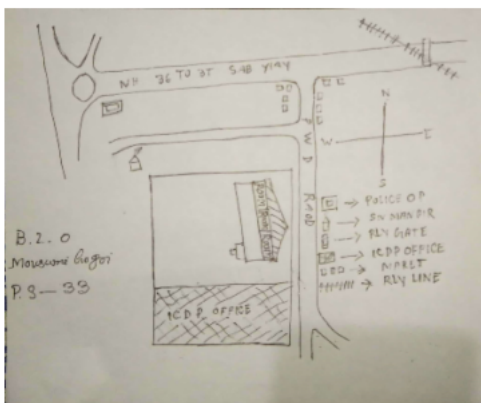

Nazri Naksha