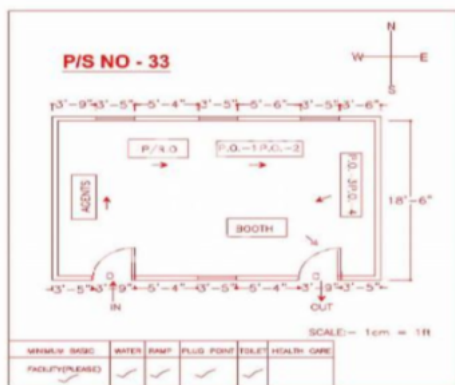

নিৰ্বাচক পঞ্জীয়ন বিষয়াৰ স্বাক্ষৰ

Nazri Naksha

Google Map View

Polling Station Building Front View

ভোটগ্ৰহন কেন্দ্ৰৰ সন্মুখৰ দৃশ্য

Cad View

Key MAP View

বিধানসভা সমষ্টিৰ নম্বৰ আৰু নাম : 60-নগাওঁ - বটদ্রবা
অংশৰ নম্বৰ আৰু নাম : 1-পানীগাওঁ (কচলোখোৱা) (ক)