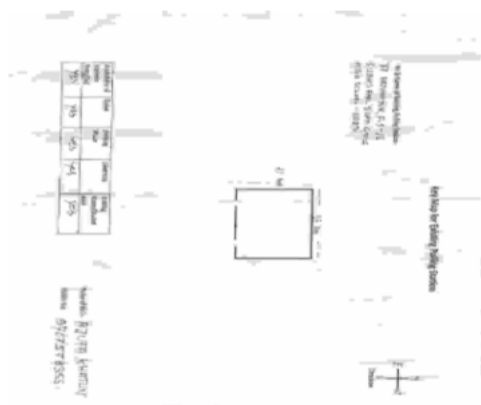

নিৰ্বাচক পঞ্জীয়ন বিষয়াৰ স্বাক্ষৰ

Nazri Naksha

Google Map View

Polling Station Building Front View

ভোটগ্ৰহন কেন্দ্ৰৰ সন্মুখৰ দৃশ্য

Cad View

Key MAP View

বিধানসভা সমষ্টিৰ নম্বৰ আৰু নাম : 60-নগাওঁ - বটদ্রবা
অংশৰ নম্বৰ আৰু নাম : 1-পানীগাওঁ (কচলোখোৱা) (ক)