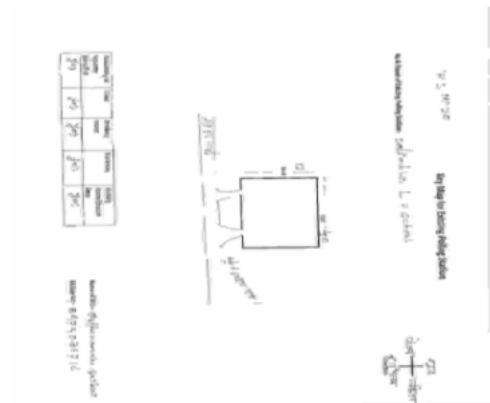

নিৰ্বাচক পঞ্জীয়ন বিষয়াৰ স্বাক্ষৰ

Nazri Naksha

Google Map View

Polling Station Building Front View

ভোটগ্ৰহন কেন্দ্ৰৰ সন্মুখৰ দৃশ্য

Cad View

Key MAP View

1	GGY0617910
নাম : দেব বাচফৰ পিতাৰ নাম: জীতেন বাচফৰ ঘৰ নং : 57 বয়স : 26 লিঙ্গ : পুৰুষ	ফটো উপলব্ধ