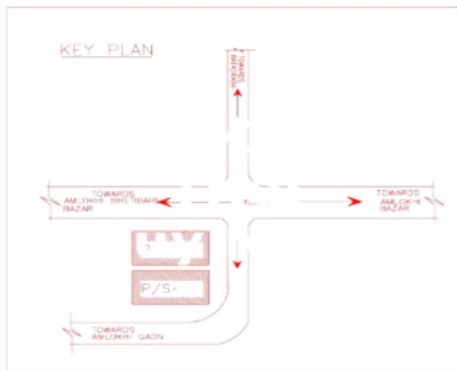

নিৰ্বাচক পঞ্জীয়ন বিষয়াৰ স্বাক্ষৰ

Nazri Naksha

Google Map View

Polling Station Building Front View

ভোটগ্ৰহন কেন্দ্ৰৰ সন্মুখৰ দৃশ্য

Cad View

Key MAP View

1	GGY0617910
নাম : দেব বাচফৰ পিতাৰ নাম: জীতেন বাচফৰ ঘৰ নং : 57 বয়স : 26 লিঙ্গ : পুৰুষ	ফটো উপলব্ধ