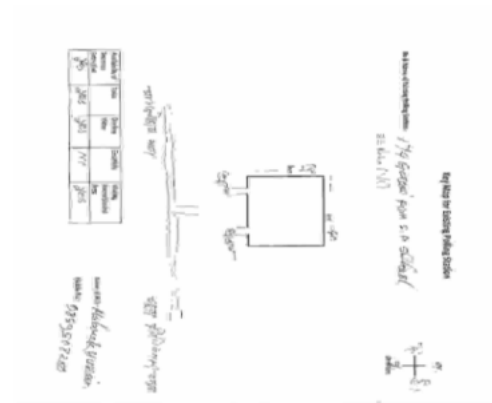

নিৰ্বাচক পঞ্জীয়ন বিষয়াৰ স্বাক্ষৰ

Nazri Naksha

Google Map View

Polling Station Building Front View

ভোটগ্রহন কেন্দ্ৰৰ সন্মুখৰ দৃশ্য

Cad View

Key MAP View

1 নাম : আলোয়া আহমেদ স্বামীৰ নাম: কৰম উদ্দিন আহমেদ ঘৰ নং : 1 বয়স : 70 লিঙ্গ : মহিলা	GGY4741075	ফটো উপলব্ধ	2 নাম : আম্বাৰ আলী পিতাৰ নাম: আব্বাহ আলী ঘৰ নং : 1 বয়স : 68 লিঙ্গ : পুৰুষ	GGY4534581	ফটো উপলব্ধ	3 নাম : নুৰুল ইছলাম পিতাৰ নাম: আব্বাহ আলী ঘৰ নং : 1 বয়স : 60 লিঙ্গ : পুৰুষ	GGY4534592	ফটো উপলব্ধ
# 4 নাম : জবা নুৰানী পিতাৰ নাম: চাহেনচাহ নুৰ আলী ঘৰ নং : 1 বয়স : 60 লিঙ্গ : মহিলা	GGY4545442	ফটো উপলব্ধ	5 নাম : খলেদুৰ ৰহমান পিতাৰ নাম: খোলিলুৰ ৰহমান ঘৰ নং : 1 বয়স : 60 লিঙ্গ : পুৰুষ	GGY0630277	ফটো উপলব্ধ	6 নাম : চুৰেয়া বেগম স্বামীৰ নাম: আকবৰ আলী ঘৰ নং : 1 বয়স : 58 লিঙ্গ : মহিলা	GGY4534570	ফটো উপলব্ধ
# 7 নাম : মামনি বেগম পিতাৰ নাম: আব্বাহ আলী ঘৰ নং : 1 বয়স : 52 লিঙ্গ : মহিলা	GGY4545806	ফটো উপলব্ধ	8 নাম : চাহেনচাহ ইমৰান আলী পিতাৰ নাম: আকবৰ আলী ঘৰ নং : 1 বয়স : 48 লিঙ্গ : পুৰুষ	GGY4534616	ফটো উপলব্ধ	9 নাম : চাহেনচাহ নুৰ আলী পিতাৰ নাম: আকবৰ আলী ঘৰ নং : 1 বয়স : 47 লিঙ্গ : পুৰুষ	GGY4534627	ফটো উপলব্ধ
10 নাম : ছাহনাজ ৰহমান মাতৃৰ নাম: চুৰেয়া বেগম ঘৰ নং : 1 বয়স : 47 লিঙ্গ : মহিলা	GGY0633099	ফটো উপলব্ধ	11 নাম : চলমা আলী স্বামীৰ নাম: চাহেনচাহ ইমৰান আলী ঘৰ নং : 1 বয়স : 42 লিঙ্গ : মহিলা	GGY4534650	ফটো উপলব্ধ	12 নাম : আফতাব আহমেদ পিতাৰ নাম: কৰম উদ্দিন আহমেদ ঘৰ নং : 1 বয়স : 38 লিঙ্গ : পুৰুষ	GGY4741097	ফটো উপলব্ধ
13 নাম : আলফাজ আহমেদ পিতাৰ নাম: কৰম উদ্দিন আহমেদ ঘৰ নং : 1 বয়স : 37 লিঙ্গ : পুৰুষ	GGY2012193	ফটো উপলব্ধ	14 নাম : ৰেকিবুল ইছলাম পিতাৰ নাম: নুৰুল ইছলাম ঘৰ নং : 1 বয়স : 36 লিঙ্গ : পুৰুষ	GGY4545602	ফটো উপলব্ধ	15 নাম : খুচৰ ছাহিন আলী পিতাৰ নাম: নুৰুল ইছলাম ঘৰ নং : 1 বয়স : 25 লিঙ্গ : মহিলা	GGY0516054	ফটো উপলব্ধ
E 16 নাম : আশাৰানী দাস স্বামীৰ নাম: জ্যোতিষ দাস ঘৰ নং : 2 বয়স : 88 লিঙ্গ : মহিলা	GGY4534707	ফটো উপলব্ধ	E 17 নাম : মায়ী বানি বনিক স্বামীৰ নাম: বিজয় কৃষ্ণ বনিক ঘৰ নং : 2 বয়স : 70 লিঙ্গ : মহিলা	GGY4534672	ফটো উপলব্ধ	18 নাম : আশীষ দাস পিতাৰ নাম: জ্যোতিষ দাস ঘৰ নং : 2 বয়স : 69 লিঙ্গ : পুৰুষ	GGY4534718	ফটো উপলব্ধ
S 19 নাম : জগন্নাথ বনিক পিতাৰ নাম: বিনোদ বিহাৰী বনিক ঘৰ নং : 2 বয়স : 63 লিঙ্গ : পুৰুষ	GGY4534683	ফটো উপলব্ধ	20 নাম : আভা দাস স্বামীৰ নাম: আশীষ দাস ঘৰ নং : 2 বয়স : 63 লিঙ্গ : মহিলা	GGY4534729	ফটো উপলব্ধ	E 21 নাম : ৰতিশ দাস পিতাৰ নাম: জ্যোতিষ দাস ঘৰ নং : 2 বয়স : 59 লিঙ্গ : পুৰুষ	GGY4534730	ফটো উপলব্ধ
E 22 নাম : নীতিশ দাস পিতাৰ নাম: জ্যোতিষ দাস ঘৰ নং : 2 বয়স : 50 লিঙ্গ : পুৰুষ	GGY4534752	ফটো উপলব্ধ	S 23 নাম : ৰিমী দাস স্বামীৰ নাম: ৰতিশ দাস ঘৰ নং : 2 বয়স : 45 লিঙ্গ : মহিলা	GGY4534741	ফটো উপলব্ধ	24 নাম : খাইৰুন নেছা স্বামীৰ নাম: লেট আদুচ ছালাম ভূঞা ঘৰ নং : 3 বয়স : 78 লিঙ্গ : মহিলা	GGY4534763	ফটো উপলব্ধ
E 25 নাম : খাইৰুল ইছলাম ভূঞা পিতাৰ নাম: লেট আদুচ ছালাম ভূঞা ঘৰ নং : 3 বয়স : 60 লিঙ্গ : পুৰুষ	GGY4534774	ফটো উপলব্ধ	26 নাম : হাচিনা বেগম স্বামীৰ নাম: খাইৰুল ইছলাম ভূঞা ঘৰ নং : 3 বয়স : 56 লিঙ্গ : মহিলা	GGY4545431	ফটো উপলব্ধ	27 নাম : ফৰিদা ইয়াছমিন ভূঞা স্বামীৰ নাম: আদুচ ছালাম ভূঞা ঘৰ নং : 3 বয়স : 54 লিঙ্গ : মহিলা	GGY4534796	ফটো উপলব্ধ
28 নাম : মেহনাজ আলী পিতাৰ নাম: মমতাজ আলী ঘৰ নং : 3 বয়স : 30 লিঙ্গ : মহিলা	GGY2009725	ফটো উপলব্ধ	29 নাম : অজিত কুমাৰ পাল পিতাৰ নাম: অধীৰ চন্দ্ৰ পাল ঘৰ নং : 8 বয়স : 65 লিঙ্গ : পুৰুষ	GGY4534832	ফটো উপলব্ধ	30 নাম : দীপক কুমাৰ পাল পিতাৰ নাম: অধীৰ চন্দ্ৰ পাল ঘৰ নং : 8 বয়স : 63 লিঙ্গ : পুৰুষ	GGY4534876	ফটো উপলব্ধ