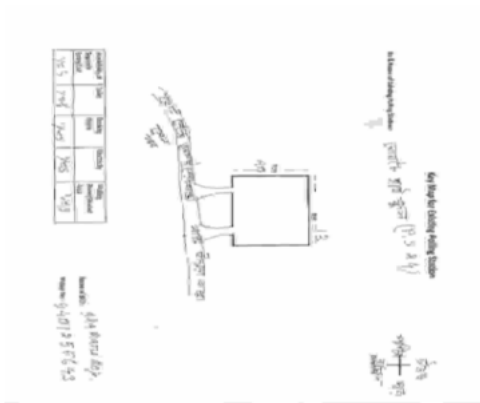

নিৰ্বাচক পঞ্জীয়ন বিষয়াৰ স্বাক্ষৰ

Nazri Naksha

Google Map View

Polling Station Building Front View

ভোটগ্রহন কেন্দ্ৰৰ সন্মুখৰ দৃশ্য

Cad View

Key MAP View

1 নাম : আলোয়া আহমেদ স্বামীৰ নাম: কৰম উদ্দিন আহমেদ ঘৰ নং : 1 বয়স : 70 লিঙ্গ : মহিলা	GGY4741075	ফটো উপলব্ধ	2 নাম : আম্বাৰ আলী পিতাৰ নাম: আব্বাহ আলী ঘৰ নং : 1 বয়স : 68 লিঙ্গ : পুৰুষ	GGY4534581	ফটো উপলব্ধ	3 নাম : নুৰুল ইছলাম পিতাৰ নাম: আব্বাহ আলী ঘৰ নং : 1 বয়স : 60 লিঙ্গ : পুৰুষ	GGY4534592	ফটো উপলব্ধ
# 4 নাম : জবা নুৰানী পিতাৰ নাম: চাহেনচাহ নুৰ আলী ঘৰ নং : 1 বয়স : 60 লিঙ্গ : মহিলা	GGY4545442	ফটো উপলব্ধ	5 নাম : খলেদুৰ ৰহমান পিতাৰ নাম: খোলিলুৰ ৰহমান ঘৰ নং : 1 বয়স : 60 লিঙ্গ : পুৰুষ	GGY0630277	ফটো উপলব্ধ	6 নাম : চুৰেয়া বেগম স্বামীৰ নাম: আকবৰ আলী ঘৰ নং : 1 বয়স : 58 লিঙ্গ : মহিলা	GGY4534570	ফটো উপলব্ধ
# 7 নাম : মামনি বেগম পিতাৰ নাম: আব্বাহ আলী ঘৰ নং : 1 বয়স : 52 লিঙ্গ : মহিলা	GGY4545806	ফটো উপলব্ধ	8 নাম : চাহেনচাহ ইমৰান আলী পিতাৰ নাম: আকবৰ আলী ঘৰ নং : 1 বয়স : 48 লিঙ্গ : পুৰুষ	GGY4534616	ফটো উপলব্ধ	9 নাম : চাহেনচাহ নুৰ আলী পিতাৰ নাম: আকবৰ আলী ঘৰ নং : 1 বয়স : 47 লিঙ্গ : পুৰুষ	GGY4534627	ফটো উপলব্ধ
10 নাম : ছাহনাজ ৰহমান মাতৃৰ নাম: চুৰেয়া বেগম ঘৰ নং : 1 বয়স : 47 লিঙ্গ : মহিলা	GGY0633099	ফটো উপলব্ধ	11 নাম : চলমা আলী স্বামীৰ নাম: চাহেনচাহ ইমৰান আলী ঘৰ নং : 1 বয়স : 42 লিঙ্গ : মহিলা	GGY4534650	ফটো উপলব্ধ	12 নাম : আফতাব আহমেদ পিতাৰ নাম: কৰম উদ্দিন আহমেদ ঘৰ নং : 1 বয়স : 38 লিঙ্গ : পুৰুষ	GGY4741097	ফটো উপলব্ধ
13 নাম : আলফাজ আহমেদ পিতাৰ নাম: কৰম উদ্দিন আহমেদ ঘৰ নং : 1 বয়স : 37 লিঙ্গ : পুৰুষ	GGY2012193	ফটো উপলব্ধ	14 নাম : ৰেকিবুল ইছলাম পিতাৰ নাম: নুৰুল ইছলাম ঘৰ নং : 1 বয়স : 36 লিঙ্গ : পুৰুষ	GGY4545602	ফটো উপলব্ধ	15 নাম : খুচৰ ছাহিন আলী পিতাৰ নাম: নুৰুল ইছলাম ঘৰ নং : 1 বয়স : 25 লিঙ্গ : মহিলা	GGY0516054	ফটো উপলব্ধ
E 16 নাম : আশাৰানী দাস স্বামীৰ নাম: জ্যোতিষ দাস ঘৰ নং : 2 বয়স : 88 লিঙ্গ : মহিলা	GGY4534707	ফটো উপলব্ধ	E 17 নাম : মায়ী বানি বনিক স্বামীৰ নাম: বিজয় কৃষ্ণ বনিক ঘৰ নং : 2 বয়স : 70 লিঙ্গ : মহিলা	GGY4534672	ফটো উপলব্ধ	18 নাম : আশীষ দাস পিতাৰ নাম: জ্যোতিষ দাস ঘৰ নং : 2 বয়স : 69 লিঙ্গ : পুৰুষ	GGY4534718	ফটো উপলব্ধ
S 19 নাম : জগন্নাথ বনিক পিতাৰ নাম: বিনোদ বিহাৰী বনিক ঘৰ নং : 2 বয়স : 63 লিঙ্গ : পুৰুষ	GGY4534683	ফটো উপলব্ধ	20 নাম : আভা দাস স্বামীৰ নাম: আশীষ দাস ঘৰ নং : 2 বয়স : 63 লিঙ্গ : মহিলা	GGY4534729	ফটো উপলব্ধ	E 21 নাম : ৰতিশ দাস পিতাৰ নাম: জ্যোতিষ দাস ঘৰ নং : 2 বয়স : 59 লিঙ্গ : পুৰুষ	GGY4534730	ফটো উপলব্ধ
E 22 নাম : নীতিশ দাস পিতাৰ নাম: জ্যোতিষ দাস ঘৰ নং : 2 বয়স : 50 লিঙ্গ : পুৰুষ	GGY4534752	ফটো উপলব্ধ	S 23 নাম : ৰিমী দাস স্বামীৰ নাম: ৰতিশ দাস ঘৰ নং : 2 বয়স : 45 লিঙ্গ : মহিলা	GGY4534741	ফটো উপলব্ধ	24 নাম : খাইৰুন নেছা স্বামীৰ নাম: লেট আদুচ ছালাম ভূঞা ঘৰ নং : 3 বয়স : 78 লিঙ্গ : মহিলা	GGY4534763	ফটো উপলব্ধ
E 25 নাম : খাইৰুল ইছলাম ভূঞা পিতাৰ নাম: লেট আদুচ ছালাম ভূঞা ঘৰ নং : 3 বয়স : 60 লিঙ্গ : পুৰুষ	GGY4534774	ফটো উপলব্ধ	26 নাম : হাচিনা বেগম স্বামীৰ নাম: খাইৰুল ইছলাম ভূঞা ঘৰ নং : 3 বয়স : 56 লিঙ্গ : মহিলা	GGY4545431	ফটো উপলব্ধ	27 নাম : ফৰিদা ইয়াছমিন ভূঞা স্বামীৰ নাম: আদুচ ছালাম ভূঞা ঘৰ নং : 3 বয়স : 54 লিঙ্গ : মহিলা	GGY4534796	ফটো উপলব্ধ
28 নাম : মেহনাজ আলী পিতাৰ নাম: মমতাজ আলী ঘৰ নং : 3 বয়স : 30 লিঙ্গ : মহিলা	GGY2009725	ফটো উপলব্ধ	29 নাম : অজিত কুমাৰ পাল পিতাৰ নাম: অধীৰ চন্দ্ৰ পাল ঘৰ নং : 8 বয়স : 65 লিঙ্গ : পুৰুষ	GGY4534832	ফটো উপলব্ধ	30 নাম : দীপক কুমাৰ পাল পিতাৰ নাম: অধীৰ চন্দ্ৰ পাল ঘৰ নং : 8 বয়স : 63 লিঙ্গ : পুৰুষ	GGY4534876	ফটো উপলব্ধ