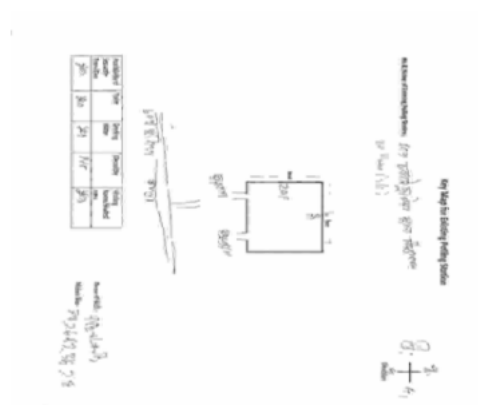

Key MAP View