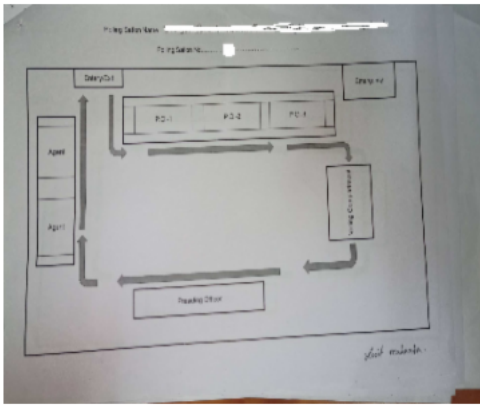

Nazri Naksha