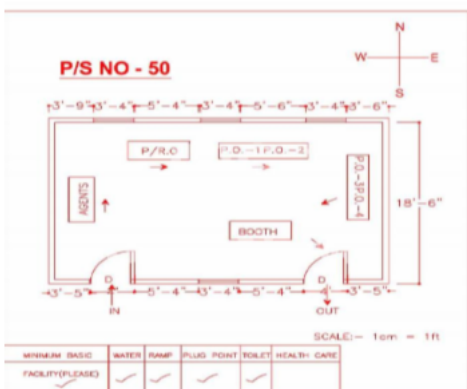

নিৰ্বাচক পঞ্জীয়ন বিষয়াৰ স্বাক্ষৰ

Nazri Naksha

Google Map View

Polling Station Building Front View

ভোটগ্রহন কেন্দ্ৰৰ সন্মুখৰ দৃশ্য

Cad View

Key MAP View

1 নাম : দিলৱাৰ হুছেইন পিতাৰ নাম: বাদল আলী ঘৰ নং : ১ বয়স : 45 লিঙ্গ : পুৰুষ	GGY4934570 ফটো উপলব্ধ	2 নাম : আকলিমা বেগম স্বামীৰ নাম: দিলুয়াৰ হুছেইন ঘৰ নং : ১ বয়স : 42 লিঙ্গ : মহিলা	GGY4934581 ফটো উপলব্ধ	3 নাম : মনোবাৰ হুছেইন পিতাৰ নাম: মহম্মাদ হকিত ঘৰ নং : ৩ বয়স : 53 লিঙ্গ : পুৰুষ	GGY4934616 ফটো উপলব্ধ
# 4 নাম : জমিলা বেগম স্বামীৰ নাম: মনোবাৰ হুছেইন ঘৰ নং : ৩ বয়স : 50 লিঙ্গ : মহিলা	GGY4934627 ফটো উপলব্ধ	5 নাম : বুৰিয়া বেগম স্বামীৰ নাম: মনোবাৰ হুছেইন ঘৰ নং : ৩ বয়স : 40 লিঙ্গ : মহিলা	GGY4943515 ফটো উপলব্ধ	6 নাম : বেচমা বেগম পিতাৰ নাম: মনোবাৰ হুছেইন ঘৰ নং : 3 বয়স : 29 লিঙ্গ : মহিলা	ORC0118828 ফটো উপলব্ধ
7 নাম : আকিব হুছেইন পিতাৰ নাম: মনুৱাৰ হুছেইন ঘৰ নং : 3 বয়স : 21 লিঙ্গ : পুৰুষ	GGY7665763 ফটো উপলব্ধ	S 8 নাম : হাচিনা বেগম পিতাৰ নাম: মশুৰ আলী ঘৰ নং : 4 বয়স : 27 লিঙ্গ : মহিলা	GGY7665755 ফটো উপলব্ধ	9 নাম : মঞ্জুমা বেগম স্বামীৰ নাম: আব্দুল বহমান ঘৰ নং : 5 বয়স : 60 লিঙ্গ : মহিলা	GGY4934672 ফটো উপলব্ধ
10 নাম : আৰ্জিনা বেগম পিতাৰ নাম: আব্দুল বহমান ঘৰ নং : 5 বয়স : 38 লিঙ্গ : মহিলা	GGY4934707 ফটো উপলব্ধ	11 নাম : মকিবুৰ বহমান পিতাৰ নাম: আব্দুল বহমান ঘৰ নং : 5 বয়স : 36 লিঙ্গ : পুৰুষ	GGY4934694 ফটো উপলব্ধ	12 নাম : আয়ুব আলী পিতাৰ নাম: আব্দুল জলিল ঘৰ নং : 6 বয়স : 65 লিঙ্গ : পুৰুষ	GGY4934730 ফটো উপলব্ধ
E 13 নাম : আহমা বেগম স্বামীৰ নাম: আয়ুব আলী ঘৰ নং : 6 বয়স : 55 লিঙ্গ : মহিলা	GGY4934741 ফটো উপলব্ধ	14 নাম : আছিকুল বহমান পিতাৰ নাম: আয়ুব আলী ঘৰ নং : 6 বয়স : 40 লিঙ্গ : পুৰুষ	GGY4934752 ফটো উপলব্ধ	15 নাম : আতিকুল বহমান পিতাৰ নাম: আয়ুব আলী ঘৰ নং : 6 বয়স : 34 লিঙ্গ : পুৰুষ	GGY4934718 ফটো উপলব্ধ
16 নাম : জেছমিনা চুলতানা স্বামীৰ নাম: আতিকুল বহমান ঘৰ নং : 6 বয়স : 30 লিঙ্গ : মহিলা	GGY0149179 ফটো উপলব্ধ	17 নাম : মজিবন নেছা স্বামীৰ নাম: আব্দুল জলিল ঘৰ নং : 6 ক বয়স : 42 লিঙ্গ : মহিলা	GGY0209718 ফটো উপলব্ধ	E 18 নাম : আব্দুল চালাম পিতাৰ নাম: মহম্মাদ তাকি ঘৰ নং : 8 বয়স : 70 লিঙ্গ : পুৰুষ	GGY4934785 ফটো উপলব্ধ
19 নাম : মুসফিকা বেগম স্বামীৰ নাম: পাৰভেজ আখতাৰ ঘৰ নং : 8 বয়স : 46 লিঙ্গ : মহিলা	GGY4934810 ফটো উপলব্ধ	20 নাম : চামা পাৰবিন পিতাৰ নাম: আব্দুল ছালাম ঘৰ নং : 8 বয়স : 40 লিঙ্গ : মহিলা	GGY4934832 ফটো উপলব্ধ	E 21 নাম : জাভেদ আখতাৰ পিতাৰ নাম: আব্দুল চালাম ঘৰ নং : 8 বয়স : 38 লিঙ্গ : পুৰুষ	GGY4934843 ফটো উপলব্ধ
22 নাম : মাভেজ কৰেচী পিতাৰ নাম: আব্দুল চালাম ঘৰ নং : 8 বয়স : 35 লিঙ্গ : পুৰুষ	GGY0344507 ফটো উপলব্ধ	23 নাম : আমন আখতাৰ পিতাৰ নাম: মৃত পাৰভেজ আখতাৰ ঘৰ নং : 8 বয়স : 25 লিঙ্গ : পুৰুষ	GGY0412668 ফটো উপলব্ধ	24 নাম : ফিৰজুল হুছেইন পিতাৰ নাম: মুছাদ্দৰ হুছেইন ঘৰ নং : 9 বয়স : 65 লিঙ্গ : পুৰুষ	GGY4934854 ফটো উপলব্ধ
25 নাম : মুকিবুল হুছেইন পিতাৰ নাম: মুছাদ্দৰ হুছেইন ঘৰ নং : 9 বয়স : 62 লিঙ্গ : পুৰুষ	GGY4943480 ফটো উপলব্ধ	26 নাম : মজিদা বেগম স্বামীৰ নাম: ফিৰজুল হুছেইন ঘৰ নং : 9 বয়স : 55 লিঙ্গ : মহিলা	GGY4934865 ফটো উপলব্ধ	27 নাম : জেছমিন বেগম স্বামীৰ নাম: মুকিবুল হুছেইন ঘৰ নং : 9 বয়স : 44 লিঙ্গ : মহিলা	GGY4943504 ফটো উপলব্ধ
28 নাম : টিংকু হুছেইন পিতাৰ নাম: ফিৰজুল হুছেইন ঘৰ নং : 9 বয়স : 43 লিঙ্গ : পুৰুষ	GGY4934887 ফটো উপলব্ধ	29 নাম : আলতাফ হুছেইন পিতাৰ নাম: ফিৰজুল হুছেইন ঘৰ নং : 9 বয়স : 41 লিঙ্গ : পুৰুষ	GGY4934876 ফটো উপলব্ধ	30 নাম : তহুৰা বেগম স্বামীৰ নাম: আচিফ হুছেইন ঘৰ নং : 9 বয়স : 40 লিঙ্গ : মহিলা	GGY0350199 ফটো উপলব্ধ