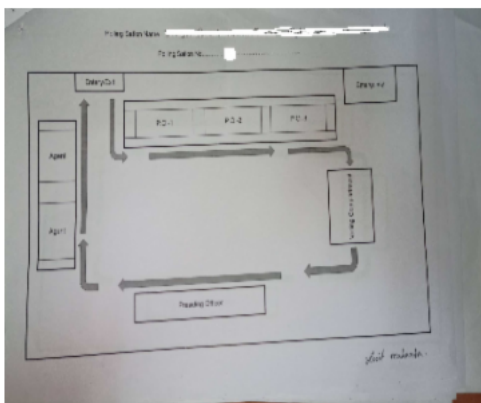

Nazri Naksha