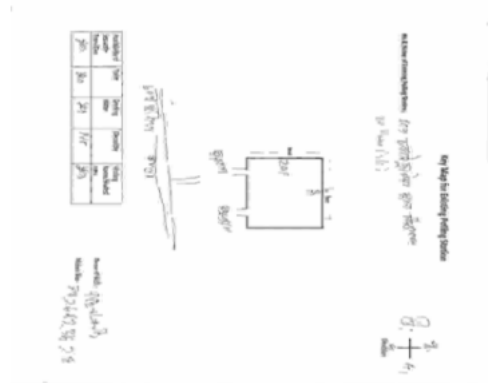

নিৰ্বাচক পঞ্জীয়ন বিষয়াৰ স্বাক্ষৰ

Nazri Naksha

Google Map View

Polling Station Building Front View

ভোটগ্রহন কেন্দ্ৰৰ সন্মুখৰ দৃশ্য

Cad View

Key MAP View

1 নাম : বাবলু নন্দী পিতাৰ নাম: লেট গৌড় গোপাল নন্দী ঘৰ নং : ১ বয়স : 67 লিঙ্গ : পুৰুষ	GGY1554592	ফটো উপলব্ধ	2 নাম : শিবু নন্দী পিতাৰ নাম: গৌৰ নন্দী ঘৰ নং : ১ বয়স : 62 লিঙ্গ : পুৰুষ	GGY1554569	ফটো উপলব্ধ	3 নাম : অনিমা নন্দী স্বামীৰ নাম: শিবু নন্দী ঘৰ নং : ১ বয়স : 54 লিঙ্গ : মহিলা	GGY1554570	ফটো উপলব্ধ
4 নাম : মনজুৰি নন্দী স্বামীৰ নাম: বাবলু নন্দী ঘৰ নং : ১ বয়স : 49 লিঙ্গ : মহিলা	GGY1554605	ফটো উপলব্ধ	5 নাম : শুভম নন্দী পিতাৰ নাম: বাবলু নন্দী ঘৰ নং : ০১ বয়স : 27 লিঙ্গ : পুৰুষ	GGY0236117	ফটো উপলব্ধ	# 6 নাম : সৌৰভ নন্দী পিতাৰ নাম: শিবু নন্দী ঘৰ নং : ১ বয়স : 27 লিঙ্গ : পুৰুষ	GGY0240275	ফটো উপলব্ধ
7 নাম : লক্ষ্মী কুণ্ড স্বামীৰ নাম: বাধাৰমন কুণ্ড ঘৰ নং : ২ বয়স : 61 লিঙ্গ : মহিলা	GGY1554638	ফটো উপলব্ধ	8 নাম : গনেশ কুণ্ড পিতাৰ নাম: বিশম্ভৰ কুণ্ড ঘৰ নং : ২ বয়স : 58 লিঙ্গ : পুৰুষ	GGY1554649	ফটো উপলব্ধ	9 নাম : বীতা কুণ্ড স্বামীৰ নাম: গনেশ কুণ্ড ঘৰ নং : ২ বয়স : 46 লিঙ্গ : মহিলা	ORC0080937	ফটো উপলব্ধ
10 নাম : পল্টন কুণ্ড পিতাৰ নাম: বাধাৰমন কুণ্ড ঘৰ নং : ২ বয়স : 41 লিঙ্গ : পুৰুষ	GGY1554661	ফটো উপলব্ধ	11 নাম : সন্তু কুণ্ড পিতাৰ নাম: মৃত বাধাৰমন কুণ্ড ঘৰ নং : ২ বয়স : 40 লিঙ্গ : পুৰুষ	GGY0595629	ফটো উপলব্ধ	12 নাম : পম্পী কলিতা কুণ্ড স্বামীৰ নাম: সন্তু কুণ্ড ঘৰ নং : ২ বয়স : 31 লিঙ্গ : মহিলা	ORC0092528	ফটো উপলব্ধ
13 নাম : বালিকা বিশ্বকৰ্মা স্বামীৰ নাম: পল্টন কুণ্ড ঘৰ নং : ২ বয়স : 27 লিঙ্গ : মহিলা	ORC0127365	ফটো উপলব্ধ	14 নাম : শিপ্রা কুণ্ড স্বামীৰ নাম: নিত্যানন্দ কুণ্ড ঘৰ নং : ৩ বয়স : 63 লিঙ্গ : মহিলা	GGY1554729	ফটো উপলব্ধ	15 নাম : কৃষ্ণ কান্ত কুণ্ড পিতাৰ নাম: বামিকানাই কুণ্ড ঘৰ নং : ৩ বয়স : 56 লিঙ্গ : পুৰুষ	GGY1554718	ফটো উপলব্ধ
16 নাম : সংগীতা কুণ্ড স্বামীৰ নাম: গোৰী শঙ্কৰ কুণ্ড ঘৰ নং : ৩ বয়স : 55 লিঙ্গ : মহিলা	GGY1554694	ফটো উপলব্ধ	17 নাম : ৰমা কুণ্ড স্বামীৰ নাম: কৃষ্ণ কুণ্ড ঘৰ নং : ৩ বয়স : 45 লিঙ্গ : মহিলা	GGY1554730	ফটো উপলব্ধ	18 নাম : পৌতম কুণ্ড মাতৃৰ নাম: শিপ্রা কুণ্ড ঘৰ নং : ৩ বয়স : 42 লিঙ্গ : পুৰুষ	GGY1554752	ফটো উপলব্ধ
19 নাম : উত্তম কুণ্ড মাতৃৰ নাম: শিপ্রা কুণ্ড ঘৰ নং : ৩ বয়স : 39 লিঙ্গ : পুৰুষ	GGY1554763	ফটো উপলব্ধ	20 নাম : শৌভিক কুণ্ড পিতাৰ নাম: গোৰীশঙ্কৰ কুণ্ড ঘৰ নং : ৩ বয়স : 35 লিঙ্গ : পুৰুষ	GGY1554774	ফটো উপলব্ধ	21 নাম : সম্পা দে কুণ্ড স্বামীৰ নাম: গৌতম কুণ্ড ঘৰ নং : 3 বয়স : 32 লিঙ্গ : মহিলা	GGY0602714	ফটো উপলব্ধ
22 নাম : মৌ কুন্দ স্বামীৰ নাম: সউৱীক কুন্দ ঘৰ নং : 3 বয়স : 26 লিঙ্গ : মহিলা	ORC0154823	ফটো উপলব্ধ	E 23 নাম : দিপালী শীলা স্বামীৰ নাম: সন্তোষ শীলা ঘৰ নং : ৪ বয়স : 67 লিঙ্গ : মহিলা	GGY1554796	ফটো উপলব্ধ	24 নাম : মানিক বৰ্মন পিতাৰ নাম: মনোৰঞ্জন বৰ্মন ঘৰ নং : ৫ বয়স : 57 লিঙ্গ : পুৰুষ	GGY1554821	ফটো উপলব্ধ
25 নাম : কল্পনা বৰ্মন স্বামীৰ নাম: মানিক বৰ্মন ঘৰ নং : ৫ বয়স : 52 লিঙ্গ : মহিলা	GGY1554832	ফটো উপলব্ধ	26 নাম : মিথুন বৰ্মন পিতাৰ নাম: মানিক বৰ্মন ঘৰ নং : ৫ বয়স : 33 লিঙ্গ : পুৰুষ	GGY1561882	ফটো উপলব্ধ	27 নাম : ৰাখি বৰ্মন স্বামীৰ নাম: মিঠুন বৰ্মন ঘৰ নং : 5 বয়স : 31 লিঙ্গ : মহিলা	GGY0603845	ফটো উপলব্ধ
28 নাম : মাম্পি বৰ্মন পিতাৰ নাম: মানিক বৰ্মন ঘৰ নং : ৫ বয়স : 30 লিঙ্গ : মহিলা	GGY2032680	ফটো উপলব্ধ	29 নাম : প্ৰিয়াংকা বৰ্মন পিতাৰ নাম: মানিক বৰ্মন ঘৰ নং : ৫ বয়স : 27 লিঙ্গ : মহিলা	GGY0245944	ফটো উপলব্ধ	30 নাম : নিকুঞ্জ বৰ্মন পিতাৰ নাম: নগৰ বাসী বৰ্মন ঘৰ নং : ৬ বয়স : 69 লিঙ্গ : পুৰুষ	GGY1554843	ফটো উপলব্ধ