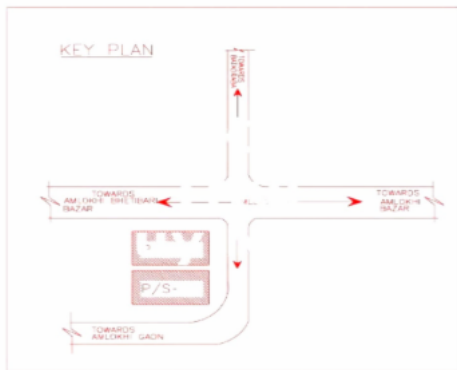

Nazri Naksha

Google Map View

Polling Station Building Front View

ভোটগ্রহন কেন্দ্ৰৰ সন্মুখৰ দৃশ্য

Cad View

Key MAP View