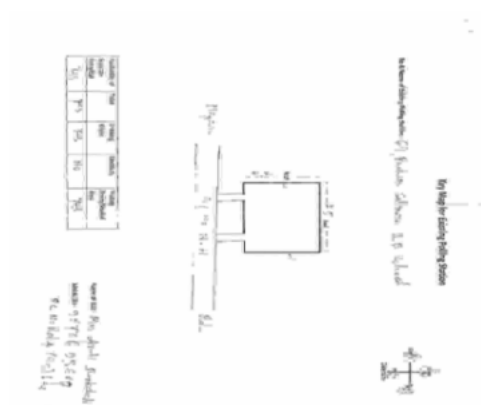

নিৰ্বাচক পঞ্জীয়ন বিষয়াৰ স্বাক্ষৰ

Nazri Naksha

Google Map View

Polling Station Building Front View

ভোটগ্রহন কেন্দ্রৰ সন্মুখৰ দৃশ্য

Cad View

Key MAP View

1 নাম : বিমলা দেবী শৰ্মা স্বামীৰ নাম: শ্ৰী চন্দ শৰ্মা ঘৰ নং : ১ বয়স : 77 লিঙ্গ : মহিলা	GGY0008570 ফটো উপলব্ধ	2 নাম : অনিল শৰ্মা পিতাৰ নাম: শ্ৰী চন্দ শৰ্মা ঘৰ নং : ১ বয়স : 59 লিঙ্গ : পুৰুষ	GGY0008571 ফটো উপলব্ধ	3 নাম : অনিতা শৰ্মা স্বামীৰ নাম: অনিল শৰ্মা ঘৰ নং : ১ বয়স : 53 লিঙ্গ : মহিলা	GGY0008572 ফটো উপলব্ধ
4 নাম : পংকজ শৰ্মা পিতাৰ নাম: শ্ৰী চন্দ শৰ্মা ঘৰ নং : ১ বয়স : 47 লিঙ্গ : পুৰুষ	GGY0008573 ফটো উপলব্ধ	5 নাম : বিনীতা শৰ্মা স্বামীৰ নাম: পংকজ শৰ্মা ঘৰ নং : ১ বয়স : 43 লিঙ্গ : মহিলা	GGY0008574 ফটো উপলব্ধ	6 নাম : নেহা শৰ্মা পিতাৰ নাম: অনিল শৰ্মা ঘৰ নং : ১ বয়স : 34 লিঙ্গ : মহিলা	GGY0000505 ফটো উপলব্ধ
7 নাম : মহাবীৰ শৰ্মা পিতাৰ নাম: বদুলাল শৰ্মা ঘৰ নং : ১ বয়স : 40 লিঙ্গ : পুৰুষ	GGY0008575 ফটো উপলব্ধ	8 নাম : সীতাৰাম আগৰালা পিতাৰ নাম: গিছালাল আগৰালা ঘৰ নং : ২ বয়স : 82 লিঙ্গ : পুৰুষ	GGY0008576 ফটো উপলব্ধ	9 নাম : বিমলা দেবী স্বামীৰ নাম: সীতাৰাম আগৰালা ঘৰ নং : ২ বয়স : 81 লিঙ্গ : মহিলা	GGY0008577 ফটো উপলব্ধ
10 নাম : কমল কিশোৰ পিতাৰ নাম: সীতাৰাম আগৰালা ঘৰ নং : ২ বয়স : 57 লিঙ্গ : পুৰুষ	GGY0008578 ফটো উপলব্ধ	11 নাম : মঞ্জু আগৰালা স্বামীৰ নাম: কমল কিশোৰ ঘৰ নং : ২ বয়স : 55 লিঙ্গ : মহিলা	GGY0008579 ফটো উপলব্ধ	12 নাম : মনোজ কুমাৰ আগৰালা পিতাৰ নাম: সীতাৰাম আগৰালা ঘৰ নং : ২ বয়স : 48 লিঙ্গ : পুৰুষ	GGY0008580 ফটো উপলব্ধ
13 নাম : তপ্তি সাইন স্বামীৰ নাম: প্ৰবীন আগৰালা ঘৰ নং : ২ বয়স : 29 লিঙ্গ : মহিলা	ORC0128223 ফটো উপলব্ধ	14 নাম : মুক্ষান আগৰালা পিতাৰ নাম: কমল কিশোৰ আগৰালা ঘৰ নং : ২ বয়স : 19 লিঙ্গ : মহিলা	ORC0128231 ফটো উপলব্ধ	15 নাম : আতিকুৰ বহমান পিতাৰ নাম: আব্দুল বহমান ঘৰ নং : ৩ বয়স : 73 লিঙ্গ : পুৰুষ	GGY0008581 ফটো উপলব্ধ
16 নাম : বাবিয়া বেগম স্বামীৰ নাম: আতিকুৰ বহমান ঘৰ নং : ৩ বয়স : 63 লিঙ্গ : মহিলা	GGY0008582 ফটো উপলব্ধ	17 নাম : বেচমা বেগম পিতাৰ নাম: আতিকুৰ বহমান ঘৰ নং : ৩ বয়স : 49 লিঙ্গ : মহিলা	GGY0008585 ফটো উপলব্ধ	18 নাম : আফাজুৰ বহমান পিতাৰ নাম: আতিকুৰ বহমান ঘৰ নং : ৩ বয়স : 48 লিঙ্গ : পুৰুষ	GGY0008583 ফটো উপলব্ধ
19 নাম : জেচমিনাৰা বেগম পিতাৰ নাম: আতিকুৰ বহমান ঘৰ নং : ৩ বয়স : 44 লিঙ্গ : মহিলা	GGY0008584 ফটো উপলব্ধ	20 নাম : নাগমা পাৰবিন স্বামীৰ নাম: আফজুৰ বাহমান ঘৰ নং : 3 বয়স : 29 লিঙ্গ : মহিলা	ORC0127456 ফটো উপলব্ধ	21 নাম : প্ৰভাত কুমাৰ পোদ্দাৰ পিতাৰ নাম: পুৰনমল পোদ্দাৰ ঘৰ নং : 8 বয়স : 72 লিঙ্গ : পুৰুষ	GGY0008586 ফটো উপলব্ধ
22 নাম : পুৰষোত্তম কুমাৰ পোদ্দাৰ পিতাৰ নাম: পুৰনমল পোদ্দাৰ ঘৰ নং : 8 বয়স : 70 লিঙ্গ : পুৰুষ	GGY0008587 ফটো উপলব্ধ	23 নাম : ডঃ প্ৰমোদ কুমাৰ পোদ্দাৰ পিতাৰ নাম: পুৰনমল পোদ্দাৰ ঘৰ নং : 8 বয়স : 67 লিঙ্গ : পুৰুষ	GGY0008588 ফটো উপলব্ধ	24 নাম : কাশী প্ৰশাদ পোদ্দাৰ পিতাৰ নাম: মৃত পুৰনমল পোদ্দাৰ ঘৰ নং : 8 বয়স : 65 লিঙ্গ : পুৰুষ	GGY0008589 ফটো উপলব্ধ
25 নাম : কুসুম দেবী পোদ্দাৰ স্বামীৰ নাম: প্ৰভাত কুমাৰ পোদ্দাৰ ঘৰ নং : 8 বয়স : 65 লিঙ্গ : মহিলা	GGY0008590 ফটো উপলব্ধ	26 নাম : সংগীতা পোদ্দাৰ স্বামীৰ নাম: পুৰষোত্তম কুমাৰ পোদ্দাৰ ঘৰ নং : 8 বয়স : 60 লিঙ্গ : মহিলা	GGY0008591 ফটো উপলব্ধ	27 নাম : বিনীতা পোদ্দাৰ স্বামীৰ নাম: ডাঃ প্ৰমোদ কুমাৰ পোদ্দাৰ ঘৰ নং : 8 বয়স : 56 লিঙ্গ : মহিলা	GGY0008592 ফটো উপলব্ধ
28 নাম : নিৰজ পোদ্দাৰ পিতাৰ নাম: প্ৰভাত কুমাৰ পোদ্দাৰ ঘৰ নং : 8 বয়স : 40 লিঙ্গ : পুৰুষ	GGY0008594 ফটো উপলব্ধ	29 নাম : বৰ্ষা পোদ্দাৰ পিতাৰ নাম: পুৰষোত্তম পোদ্দাৰ ঘৰ নং : 8 বয়স : 38 লিঙ্গ : মহিলা	GGY0008593 ফটো উপলব্ধ	30 নাম : আঞ্চল পোদ্দাৰ পিতাৰ নাম: পুৰষোত্তম পোদ্দাৰ ঘৰ নং : 8 বয়স : 35 লিঙ্গ : মহিলা	GGY0008595 ফটো উপলব্ধ