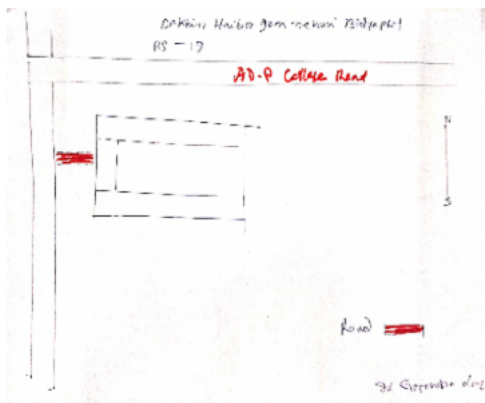

Nazri Naksha