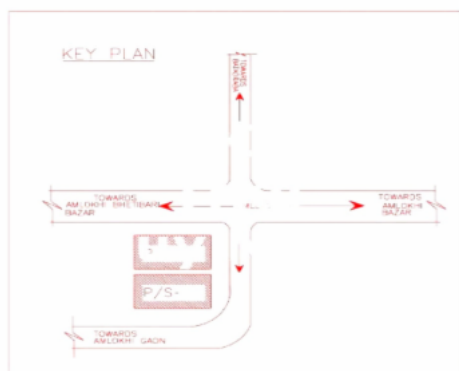

Nazri Naksha

Google Map View

Polling Station Building Front View

ভোটগ্রহন কেন্দ্রৰ সন্মুখৰ দৃশ্য

Cad View

Key MAP View