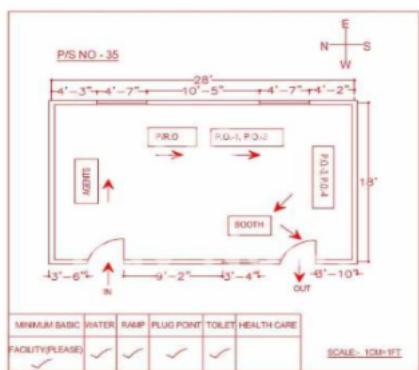

নিৰ্বাচক পঞ্জীয়ন বিষয়াৰ স্বাক্ষৰ

Nazri Naksha

Google Map View

Polling Station Building Front View

ভোটগ্ৰহন কেন্দ্ৰৰ সন্মুখৰ দৃশ্য

Cad View

Key MAP View

1 নাম : গৌৰী শইকীয়া স্বামীৰ নাম : গগন শইকীয়া ঘৰ নং : ১ বয়স : 76 লিঙ্গ : মহিলা	DYB3034579 ফটো উপলব্ধ	2 নাম : নীলিমা বৰা পিতাৰ নাম : গোপাল বৰা ঘৰ নং : ১ বয়স : 70 লিঙ্গ : মহিলা	DYB3034580 ফটো উপলব্ধ	3 নাম : নীলাক্ষী শইকীয়া পিতাৰ নাম : গগন শইকীয়া ঘৰ নং : ১ বয়স : 44 লিঙ্গ : মহিলা	DYB3034591 ফটো উপলব্ধ
4 নাম : নিৰ্মালী শইকীয়া পিতাৰ নাম : গগন শইকীয়া ঘৰ নং : ১ বয়স : 42 লিঙ্গ : মহিলা	DYB3034604 ফটো উপলব্ধ	5 নাম : ভাস্কৰ্য্য শইকীয়া পিতাৰ নাম : গগন শইকীয়া ঘৰ নং : ১ বয়স : 39 লিঙ্গ : পুৰুষ	DYB3034615 ফটো উপলব্ধ	6 নাম : ভবানী শইকীয়া পিতাৰ নাম : গগন শইকীয়া ঘৰ নং : ১ বয়স : 39 লিঙ্গ : মহিলা	DYB3034626 ফটো উপলব্ধ
7 নাম : নিবিৰ বৰা পিতাৰ নাম : পবিত্ৰ কুমাৰ বৰা ঘৰ নং : ১ বয়স : 27 লিঙ্গ : পুৰুষ	DYB0210849 ফটো উপলব্ধ	8 নাম : পবিত্ৰ কুমাৰ বৰা পিতাৰ নাম : অম্বিকাম বৰা ঘৰ নং : ১ বয়স : 72 লিঙ্গ : পুৰুষ	DYB3034637 ফটো উপলব্ধ	9 নাম : অন্জনা নাৰ্জিৰ বৰা স্বামীৰ নাম : পবিত্ৰ বৰা ঘৰ নং : ১ বয়স : 67 লিঙ্গ : মহিলা	DYB3034648 ফটো উপলব্ধ
10 নাম : কুঞ্জ শইকীয়া পিতাৰ নাম : সোমেশ্বৰ শইকীয়া ঘৰ নং : ২ বয়স : 78 লিঙ্গ : পুৰুষ	DYB3034659 ফটো উপলব্ধ	11 নাম : অঞ্জলী শইকীয়া স্বামীৰ নাম : কুঞ্জ শইকীয়া ঘৰ নং : ২ বয়স : 57 লিঙ্গ : মহিলা	DYB3034660 ফটো উপলব্ধ	12 নাম : ধনমনি শইকীয়া পিতাৰ নাম : কুঞ্জ শইকীয়া ঘৰ নং : ২ বয়স : 43 লিঙ্গ : পুৰুষ	DYB3034682 ফটো উপলব্ধ
13 নাম : বন্তী শইকীয়া পিতাৰ নাম : মোহন চন্দ্ৰ শইকীয়া ঘৰ নং : ৩ বয়স : 65 লিঙ্গ : মহিলা	DYB3034693 ফটো উপলব্ধ	14 নাম : বাকেশ্ব শইকীয়া পিতাৰ নাম : মোহন চন্দ্ৰ শইকীয়া ঘৰ নং : ৩ বয়স : 42 লিঙ্গ : পুৰুষ	DYB3034717 ফটো উপলব্ধ	15 নাম : ঘনকান্তি শইকীয়া পিতাৰ নাম : যোগেন্দ্ৰ নাথ শইকীয়া ঘৰ নং : ৪ বয়স : 68 লিঙ্গ : মহিলা	DYB3034728 ফটো উপলব্ধ
16 নাম : চীম শইকীয়া স্বামীৰ নাম : দেব জ্যোতি শইকীয়া ঘৰ নং : ৪ বয়স : 46 লিঙ্গ : মহিলা	DYB3034740 ফটো উপলব্ধ	17 নাম : প্ৰাচী শইকীয়া পিতাৰ নাম : দেবজ্যোতি শইকীয়া ঘৰ নং : 4 বয়স : 21 লিঙ্গ : মহিলা	DYB4766812 ফটো উপলব্ধ	18 নাম : বানী শইকীয়া স্বামীৰ নাম : থুলেশ্বৰ শইকীয়া ঘৰ নং : ৫ বয়স : 68 লিঙ্গ : মহিলা	DYB3034762 ফটো উপলব্ধ
19 নাম : বন্জন কুমাৰ শইকীয়া পিতাৰ নাম : থুলেশ্বৰ শইকীয়া ঘৰ নং : ৫ বয়স : 56 লিঙ্গ : পুৰুষ	DYB3034773 ফটো উপলব্ধ	20 নাম : জ্যোৎস্না বৰা স্বামীৰ নাম : বঞ্জন কুমাৰ শইকীয়া ঘৰ নং : ৫ বয়স : 48 লিঙ্গ : মহিলা	DYB3034784 ফটো উপলব্ধ	21 নাম : শ্যামলী শইকীয়া পিতাৰ নাম : পবিত্ৰ কুমাৰ শইকীয়া ঘৰ নং : 05 বয়স : 42 লিঙ্গ : মহিলা	ORC0129254 ফটো উপলব্ধ
22 নাম : বনশ্ৰী শইকীয়া পিতাৰ নাম : পবিত্ৰ কুমাৰ শইকীয়া ঘৰ নং : 05 বয়স : 40 লিঙ্গ : মহিলা	ORC0129221 ফটো উপলব্ধ	23 নাম : তৰালী শইকীয়া পিতাৰ নাম : পবিত্ৰ কুমাৰ শইকীয়া ঘৰ নং : 05 বয়স : 33 লিঙ্গ : মহিলা	ORC0129239 ফটো উপলব্ধ	24 নাম : জ্যোতিময় শইকীয়া পিতাৰ নাম : বঞ্জন কুমাৰ শইকীয়া ঘৰ নং : 5 বয়স : 21 লিঙ্গ : পুৰুষ	ORC0138727 ফটো উপলব্ধ
25 নাম : প্ৰদীপ শইকীয়া পিতাৰ নাম : থানেশ্বৰ শইকীয়া ঘৰ নং : ৮ বয়স : 66 লিঙ্গ : পুৰুষ	DYB3034864 ফটো উপলব্ধ	26 নাম : অজিত শইকীয়া পিতাৰ নাম : থানেশ্বৰ শইকীয়া ঘৰ নং : ৮ বয়স : 61 লিঙ্গ : পুৰুষ	DYB3034875 ফটো উপলব্ধ	27 নাম : ফুলমা বৰা স্বামীৰ নাম : দিলীপ শইকীয়া ঘৰ নং : ৮ বয়স : 54 লিঙ্গ : মহিলা	DYB3034886 ফটো উপলব্ধ
28 নাম : কৰবী শইকীয়া স্বামীৰ নাম : প্ৰদীপ শইকীয়া ঘৰ নং : ৮ বয়স : 48 লিঙ্গ : মহিলা	DYB3034897 ফটো উপলব্ধ	29 নাম : বৰ্ণালী নিয়োগ শইকীয়া স্বামীৰ নাম : অজিত শইকীয়া ঘৰ নং : ৮ বয়স : 29 লিঙ্গ : মহিলা	DYB4766184 ফটো উপলব্ধ	30 নাম : বেৰ শইকীয়া স্বামীৰ নাম : কুসুম শইকীয়া ঘৰ নং : ১০ বয়স : 78 লিঙ্গ : মহিলা	DYB3034900 ফটো উপলব্ধ