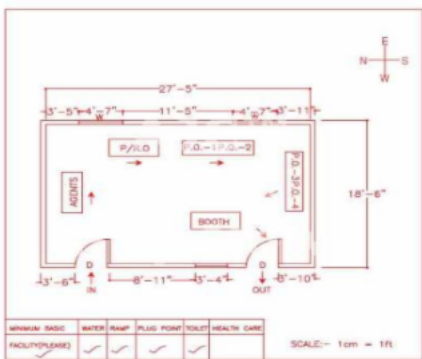

নিৰ্বাচক পঞ্জীয়ন বিষয়াৰ স্বাক্ষৰ

Nazri Naksha

Google Map View

Polling Station Building Front View

ভোটগ্ৰহন কেন্দ্ৰৰ সন্মুখৰ দৃশ্য

Cad View

Key MAP View

1 নাম : ভাৰত শৰ্মা পিতাৰ নাম: টংকেশ্বৰ শৰ্মা ঘৰ নং : 1 বয়স : 62 লিঙ্গ : পুৰুষ	DYB3134585 ফটো উপলব্ধ	2 নাম : বিজু শৰ্মা স্বামীৰ নাম: নিপুল শৰ্মা ঘৰ নং : 1 বয়স : 61 লিঙ্গ : মহিলা	DYB3134596 ফটো উপলব্ধ	3 নাম : মানসী শৰ্মা স্বামীৰ নাম: ভাৰত শৰ্মা ঘৰ নং : 1 বয়স : 52 লিঙ্গ : মহিলা	DYB3134609 ফটো উপলব্ধ
4 নাম : বাকেশ শৰ্মা পিতাৰ নাম: নিপুল শৰ্মা ঘৰ নং : 1 বয়স : 33 লিঙ্গ : পুৰুষ	DYB3134610 ফটো উপলব্ধ	5 নাম : পাৰ্থ প্ৰতিম শৰ্মা পিতাৰ নাম: ভাৰত চন্দ্ৰ শৰ্মা ঘৰ নং : 1 বয়স : 29 লিঙ্গ : পুৰুষ	DYB4755237 ফটো উপলব্ধ	6 নাম : শ্ৰী ইলা কটকী স্বামীৰ নাম: নগেন কটকী ঘৰ নং : 2 বয়স : 72 লিঙ্গ : মহিলা	DYB3134698 ফটো উপলব্ধ
7 নাম : আৰতী দেবী স্বামীৰ নাম: বিপুল শৰ্মা ঘৰ নং : 2 বয়স : 66 লিঙ্গ : মহিলা	DYB3134654 ফটো উপলব্ধ	8 নাম : বুমী দেবী স্বামীৰ নাম: প্ৰশান্ত শৰ্মা ঘৰ নং : 2 বয়স : 62 লিঙ্গ : মহিলা	DYB3134676 ফটো উপলব্ধ	9 নাম : ধৰ্মদত্ত শৰ্মা পিতাৰ নাম: পদুম শৰ্মা ঘৰ নং : 2 বয়স : 57 লিঙ্গ : পুৰুষ	DYB3134687 ফটো উপলব্ধ
10 নাম : মৌচুমী শৰ্মা স্বামীৰ নাম: ধৰ্মদত্ত শৰ্মা ঘৰ নং : 2 বয়স : 45 লিঙ্গ : মহিলা	DYB3142072 ফটো উপলব্ধ	11 নাম : চিন্ময় শাণ্ডিল্য পিতাৰ নাম: বিপুল শৰ্মা ঘৰ নং : 2 বয়স : 40 লিঙ্গ : পুৰুষ	DYB3134701 ফটো উপলব্ধ	12 নাম : মুনায় শাণ্ডিল্য পিতাৰ নাম: বিপুল চন্দ্ৰ শৰ্মা ঘৰ নং : 2 বয়স : 36 লিঙ্গ : পুৰুষ	DYB3134621 ফটো উপলব্ধ
13 নাম : মহাৰ্নব শাণ্ডিল্য পিতাৰ নাম: প্ৰশান্ত কুমাৰ শৰ্মা ঘৰ নং : 2 বয়স : 27 লিঙ্গ : পুৰুষ	DYB0496034 ফটো উপলব্ধ	14 নাম : অৰুনা ভট্টাচাৰ্য্য স্বামীৰ নাম: প্ৰভাত ভট্টাচাৰ্য্য ঘৰ নং : 3 বয়স : 62 লিঙ্গ : মহিলা	DYB3134734 ফটো উপলব্ধ	15 নাম : অম্বিকা ভট্টাচাৰ্য্য স্বামীৰ নাম: পুতুল ভট্টাচাৰ্য্য ঘৰ নং : 3 বয়স : 59 লিঙ্গ : মহিলা	DYB3134778 ফটো উপলব্ধ
16 নাম : চন্দ্ৰমা ভট্টাচাৰ্য্য পিতাৰ নাম: মহেশ ভট্টাচাৰ্য্য ঘৰ নং : 3 বয়স : 55 লিঙ্গ : মহিলা	DYB3134789 ফটো উপলব্ধ	17 নাম : অমতা ভট্টাচাৰ্য্য মাতৃৰ নাম: অৰুনা ভট্টাচাৰ্য্য ঘৰ নং : 3 বয়স : 39 লিঙ্গ : মহিলা	DYB3142561 ফটো উপলব্ধ	18 নাম : অংকৰীমা ভট্টাচাৰ্য্য মাতৃৰ নাম: অম্বিকা ভট্টাচাৰ্য্য ঘৰ নং : 3 বয়স : 27 লিঙ্গ : মহিলা	DYB0298018 ফটো উপলব্ধ
19 নাম : ৰমেন বেজবৰুৱা পিতাৰ নাম: বিনোদ বেজবৰুৱা ঘৰ নং : 8 বয়স : 58 লিঙ্গ : পুৰুষ	DYB3134836 ফটো উপলব্ধ	20 নাম : অজন্তা গোস্বামী স্বামীৰ নাম: ৰমেন বেজবৰুৱা ঘৰ নং : 8 বয়স : 47 লিঙ্গ : মহিলা	DYB3134847 ফটো উপলব্ধ	21 নাম : পিংকী দাস স্বামীৰ নাম: বিনোদ দাস ঘৰ নং : 8 কু বয়স : 30 লিঙ্গ : মহিলা	ORC0120774 ফটো উপলব্ধ
22 নাম : চিদাংশ শেখৰ বেজবৰুৱা পিতাৰ নাম: ৰমেন বেজবৰুৱা ঘৰ নং : 8 বয়স : 26 লিঙ্গ : পুৰুষ	DYB0532234 ফটো উপলব্ধ	23 নাম : বিনোদ দাস পিতাৰ নাম: ৰামচন্দ্ৰ দাস ঘৰ নং : 8 কু বয়স : 35 লিঙ্গ : পুৰুষ	ORC0120741 ফটো উপলব্ধ	24 নাম : অঞ্জলী দেবী স্বামীৰ নাম: সুনীল শৰ্মা ফুকন ঘৰ নং : 5 কু বয়স : 65 লিঙ্গ : মহিলা	DYB3134892 ফটো উপলব্ধ
25 নাম : জেৱেল শৰ্মা ফুকন মাতৃৰ নাম: অঞ্জলী দেবী ঘৰ নং : 5 কু বয়স : 32 লিঙ্গ : পুৰুষ	DYB0420836 ফটো উপলব্ধ	26 নাম : ডেইজী ফুকন পিতাৰ নাম: সুনীল শৰ্মা ফুকন ঘৰ নং : 5 কু বয়স : 26 লিঙ্গ : মহিলা	DYB0456855 ফটো উপলব্ধ	27 নাম : আৰমান খান পিতাৰ নাম: আব্দুল ছাত্তাৰ ঘৰ নং : 5 কু বয়স : 29 লিঙ্গ : পুৰুষ	DYB0382978 ফটো উপলব্ধ
28 নাম : ছাজিদা বেগম স্বামীৰ নাম: আব্দুল জাৱান ঘৰ নং : 5 কু বয়স : 26 লিঙ্গ : মহিলা	DYB0552919 ফটো উপলব্ধ	29 নাম : জয়ন্তী দেবী স্বামীৰ নাম: যাদব চন্দ্ৰ শৰ্মা ঘৰ নং : 6 কু বয়স : 82 লিঙ্গ : মহিলা	DYB3134905 ফটো উপলব্ধ	E 30 নাম : প্ৰশান্ত কুমাৰ শৰ্মা পিতাৰ নাম: যাদব চন্দ্ৰ শৰ্মা ঘৰ নং : 6 কু বয়স : 58 লিঙ্গ : পুৰুষ	DYB3134916 ফটো উপলব্ধ