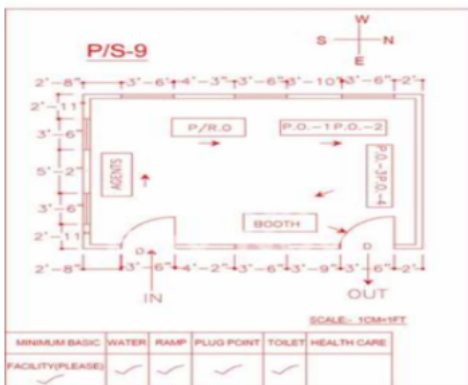

নিৰ্বাচক পঞ্জীয়ন বিষয়াৰ স্বাক্ষৰ

Nazri Naksha

Google Map View

Polling Station Building Front View

ভোটগ্ৰহন কেন্দ্ৰৰ সন্মুখৰ দৃশ্য

Cad View

Key MAP View

1 নাম : নিতাই কৰ পিতাৰ নাম : বাসমোহন কৰ ঘৰ নং : ১ বয়স : 78 লিঙ্গ : পুৰুষ	DYB9234575 ফটো উপলব্ধ	2 নাম : সুলেখা কৰ স্বামীৰ নাম : নিতাই কৰ ঘৰ নং : ১ বয়স : 60 লিঙ্গ : মহিলা	DYB9234586 ফটো উপলব্ধ	3 নাম : নন্দন কৰ পিতাৰ নাম : নিতাই কৰ ঘৰ নং : ১ বয়স : 39 লিঙ্গ : পুৰুষ	DYB9234597 ফটো উপলব্ধ
4 নাম : মঞ্জুৰী কৰ মাতৃৰ নাম : তুলসী কৰ ঘৰ নং : ১ বয়স : 28 লিঙ্গ : মহিলা	DYB0387803 ফটো উপলব্ধ	5 নাম : মায়ী কৰ স্বামীৰ নাম : বিনয় কৰ ঘৰ নং : ২ বয়স : 70 লিঙ্গ : মহিলা	DYB9234622 ফটো উপলব্ধ	6 নাম : বৰন কৰ পিতাৰ নাম : বিনয় কৰ ঘৰ নং : ২ বয়স : 45 লিঙ্গ : পুৰুষ	DYB0004219 ফটো উপলব্ধ
7 নাম : তুলসী কৰ স্বামীৰ নাম : সুনীল কৰ ঘৰ নং : ৩ বয়স : 62 লিঙ্গ : মহিলা	DYB9234655 ফটো উপলব্ধ	8 নাম : স্বপন কৰ পিতাৰ নাম : সুনীল কৰ ঘৰ নং : ৩ বয়স : 41 লিঙ্গ : পুৰুষ	DYB0004221 ফটো উপলব্ধ	9 নাম : বীনা কৰ স্বামীৰ নাম : গনেশ কৰ ঘৰ নং : ৪ বয়স : 57 লিঙ্গ : মহিলা	DYB0004223 ফটো উপলব্ধ
10 নাম : অসিত কৰ পিতাৰ নাম : গণেশ কৰ ঘৰ নং : ৪ বয়স : 35 লিঙ্গ : পুৰুষ	DYB0004224 ফটো উপলব্ধ	11 নাম : শুভম কৰ মাতৃৰ নাম : বীনা কৰ ঘৰ নং : ৪ বয়স : 31 লিঙ্গ : পুৰুষ	DYB0132696 ফটো উপলব্ধ	12 নাম : সুধীৰ চন্দ্ৰ দাস পিতাৰ নাম : মনোমোহন চন্দ্ৰ দাস ঘৰ নং : ৫ বয়স : 72 লিঙ্গ : পুৰুষ	DYB0004228 ফটো উপলব্ধ
13 নাম : বীনা দাস স্বামীৰ নাম : মুকুল চন্দ্ৰ দাস ঘৰ নং : ৫ বয়স : 70 লিঙ্গ : মহিলা	DYB0004229 ফটো উপলব্ধ	14 নাম : ৰূপা দাস স্বামীৰ নাম : সুধীৰ চন্দ্ৰ দাস ঘৰ নং : ৫ বয়স : 56 লিঙ্গ : মহিলা	DYB0004230 ফটো উপলব্ধ	15 নাম : ৰূনা দাস পিতাৰ নাম : মুকুল চন্দ্ৰ দাস ঘৰ নং : ৫ বয়স : 48 লিঙ্গ : মহিলা	DYB0004231 ফটো উপলব্ধ
16 নাম : মিঠন দাস পিতাৰ নাম : মুকুল চন্দ্ৰ দাস ঘৰ নং : ৫ বয়স : 40 লিঙ্গ : পুৰুষ	DYB0004232 ফটো উপলব্ধ	17 নাম : সৌৰভ দাস পিতাৰ নাম : সুধীৰ চন্দ্ৰ দাস ঘৰ নং : ৫ বয়স : 27 লিঙ্গ : পুৰুষ	DYB0150862 ফটো উপলব্ধ	18 নাম : বিবেশ মোদক পিতাৰ নাম : সুধীৰ চন্দ্ৰ মোদক ঘৰ নং : ৬ বয়স : 50 লিঙ্গ : পুৰুষ	DYB0004236 ফটো উপলব্ধ
19 নাম : শেফালী মোদক স্বামীৰ নাম : বিবেশ মোদক ঘৰ নং : ৬ বয়স : 35 লিঙ্গ : মহিলা	DYB9245356 ফটো উপলব্ধ	20 নাম : মোহাম্মদ কামাল পিতাৰ নাম : আব্দুল কাদিৰ ঘৰ নং : ৭ বয়স : 64 লিঙ্গ : পুৰুষ	DYB0004237 ফটো উপলব্ধ	21 নাম : বাবুল আলী পিতাৰ নাম : আব্দুল কাদিৰ ঘৰ নং : ৭ বয়স : 56 লিঙ্গ : পুৰুষ	DYB0004238 ফটো উপলব্ধ
22 নাম : ফাতেমা খাতুন স্বামীৰ নাম : মোহাম্মদ কামাল ঘৰ নং : ৭ বয়স : 54 লিঙ্গ : মহিলা	DYB0004239 ফটো উপলব্ধ	23 নাম : জহুৰা বেগম স্বামীৰ নাম : বাবুল আলী ঘৰ নং : ৭ বয়স : 47 লিঙ্গ : মহিলা	DYB0004240 ফটো উপলব্ধ	24 নাম : শাহিন আজমি পিতাৰ নাম : মোঃ কামাল ঘৰ নং : ৭ বয়স : 24 লিঙ্গ : মহিলা	DYB0623728 ফটো উপলব্ধ
25 নাম : ইফৰানা আজমি পিতাৰ নাম : বাবুল আলী ঘৰ নং : ৭ কু বয়স : 29 লিঙ্গ : মহিলা	DYB0156539 ফটো উপলব্ধ	26 নাম : জয়গুন নেছা স্বামীৰ নাম : আব্দুল খালেক লক্ষৰ ঘৰ নং : ৮ বয়স : 70 লিঙ্গ : মহিলা	DYB0004241 ফটো উপলব্ধ	27 নাম : আব্দুল দুলাল লক্ষৰ পিতাৰ নাম : আব্দুল খালেক লক্ষৰ ঘৰ নং : ৮ বয়স : 55 লিঙ্গ : পুৰুষ	DYB0004242 ফটো উপলব্ধ
28 নাম : ফাতেমা লক্ষৰ স্বামীৰ নাম : আব্দুল দুলাল লক্ষৰ ঘৰ নং : ৮ বয়স : 48 লিঙ্গ : মহিলা	DYB0004243 ফটো উপলব্ধ	29 নাম : ফৰিদা বেগম পিতাৰ নাম : আব্দুল খালেক ঘৰ নং : ৮ বয়স : 48 লিঙ্গ : মহিলা	DYB9245118 ফটো উপলব্ধ	30 নাম : পিকি লক্ষৰ স্বামীৰ নাম : আৰজু লক্ষৰ ঘৰ নং : ৮ বয়স : 43 লিঙ্গ : মহিলা	DYB9234984 ফটো উপলব্ধ