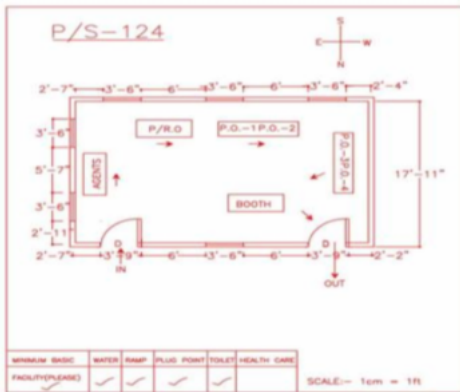

নিৰ্বাচক পঞ্জীয়ন বিষয়াৰ স্বাক্ষৰ

Nazri Naksha

Google Map View

Polling Station Building Front View

ভোটগ্ৰহন কেন্দ্ৰৰ সন্মুখৰ দৃশ্য

Cad View

Key MAP View

1 নাম : পুতল হীৰা পিতাৰ নাম: বিজু হীৰা ঘৰ নং : 1 বয়স : 40 লিঙ্গ : পুৰুষ	CCG0444760 ফটো উপলব্ধ	2 নাম : মৃদল দাস পিতাৰ নাম: মৃত নাৰায়ন দাস ঘৰ নং : 1 বয়স : 27 লিঙ্গ : পুৰুষ	CCG0113845 ফটো উপলব্ধ	3 নাম : উমেশ হীৰা পিতাৰ নাম: কনটিলা হীৰা ঘৰ নং : 98 বয়স : 39 লিঙ্গ : পুৰুষ	CCG1266780 ফটো উপলব্ধ
4 নাম : জ্যোতিসিতা মহন্ত পিতাৰ নাম: ইন্দ্ৰমোহন মহন্ত ঘৰ নং : 124 বয়স : 39 লিঙ্গ : মহিলা	CCG9739837 ফটো উপলব্ধ	5 নাম : উৎপল বৰা পিতাৰ নাম: অমৃত বৰা ঘৰ নং : 128 বয়স : 36 লিঙ্গ : পুৰুষ	CCG1017830 ফটো উপলব্ধ	6 নাম : ইনুমানি মহন্ত স্বামীৰ নাম: মনোজ কুমাৰ মহন্ত ঘৰ নং : 190 বয়স : 42 লিঙ্গ : মহিলা	CCG1014568 ফটো উপলব্ধ
7 নাম : অমীয়া বৰদলৈ স্বামীৰ নাম: চন্দ্ৰমোহন বৰদলৈ ঘৰ নং : 59 বয়স : 59 লিঙ্গ : মহিলা	CCG1014579 ফটো উপলব্ধ	8 নাম : পাপুমানি বৰদলৈ পিতাৰ নাম: চন্দ্ৰমোহন বৰদলৈ ঘৰ নং : 43 বয়স : 43 লিঙ্গ : মহিলা	CCG1014580 ফটো উপলব্ধ	9 নাম : লাৰুধন বৰদলৈ পিতাৰ নাম: চন্দ্ৰমোহন বৰদলৈ ঘৰ নং : 41 বয়স : 41 লিঙ্গ : পুৰুষ	CCG1014591 ফটো উপলব্ধ
10 নাম : জোনমনি দাস বৰদলৈ স্বামীৰ নাম: পাপুমানি বৰদলৈ ঘৰ নং : 158 বয়স : 31 লিঙ্গ : মহিলা	CCG0270892 ফটো উপলব্ধ	11 নাম : শৰত চন্দ্ৰ দাস পিতাৰ নাম: জোনাৰাম দাস ঘৰ নং : 155 বয়স : 44 লিঙ্গ : পুৰুষ	CCG1014648 ফটো উপলব্ধ	12 নাম : পবিত্ৰ কুমাৰ দাস পিতাৰ নাম: জোনাৰাম দাস ঘৰ নং : 155 বয়স : 41 লিঙ্গ : পুৰুষ	CCG1014659 ফটো উপলব্ধ
13 নাম : সঙ্গীতা দাস পিতাৰ নাম: জোনাৰাম দাস ঘৰ নং : 155 বয়স : 41 লিঙ্গ : মহিলা	CCG1014660 ফটো উপলব্ধ	14 নাম : জান মনি দাস স্বামীৰ নাম: পহিত্ৰ কুমাৰ দাস ঘৰ নং : 155 বয়স : 36 লিঙ্গ : মহিলা	CCG0149070 ফটো উপলব্ধ	15 নাম : ৰূপা বৰদলৈ স্বামীৰ নাম: শঙ্কৰ বৰদলৈ ঘৰ নং : 156 বয়স : 57 লিঙ্গ : মহিলা	CCG1014671 ফটো উপলব্ধ
16 নাম : বাবুমানি বৰদলৈ মাতৃৰ নাম: ৰূপা বৰদলৈ ঘৰ নং : 156 বয়স : 34 লিঙ্গ : পুৰুষ	CCG1014682 ফটো উপলব্ধ	17 নাম : বানা বৰদলৈ পিতাৰ নাম: শঙ্কৰ বৰদলৈ ঘৰ নং : 156 বয়স : 26 লিঙ্গ : পুৰুষ	CCG0556712 ফটো উপলব্ধ	18 নাম : আনাৰপ্ৰভা বৰদলৈ পিতাৰ নাম: ৰত্নেশ্বৰ বৰদলৈ ঘৰ নং : 159 বয়স : 61 লিঙ্গ : মহিলা	CCG1014717 ফটো উপলব্ধ
19 নাম : দিগন্ত বৰদলৈ পিতাৰ নাম: ৰত্নেশ্বৰ বৰদলৈ ঘৰ নং : 159 বয়স : 59 লিঙ্গ : পুৰুষ	CCG1014728 ফটো উপলব্ধ	20 নাম : সাবিত্ৰী বৰদলৈ স্বামীৰ নাম: দিগন্ত বৰদলৈ ঘৰ নং : 159 বয়স : 54 লিঙ্গ : মহিলা	CCG1014739 ফটো উপলব্ধ	21 নাম : মনোজ বৰদলৈ পিতাৰ নাম: দিগন্ত বৰদলৈ ঘৰ নং : 159 বয়স : 35 লিঙ্গ : পুৰুষ	CCG1014693 ফটো উপলব্ধ
R নাম : ৰিষ্ট মনি বৰদলৈ পিতাৰ নাম: দিগন্ত বৰদলৈ ঘৰ নং : 159 বয়স : 82 লিঙ্গ : মহিলা	CCG1014706 ফটো উপলব্ধ	23 নাম : নিভা মনি দাস বৰদলৈ স্বামীৰ নাম: মনোজ বৰদলৈ ঘৰ নং : 31 বয়স : 31 লিঙ্গ : মহিলা	CCG1634077 ফটো উপলব্ধ	24 নাম : লক্ষ্যজ্যোতি বৰদলৈ পিতাৰ নাম: দিগন্ত বৰদলৈ ঘৰ নং : 159 বয়স : 24 লিঙ্গ : পুৰুষ	CCG0540062 ফটো উপলব্ধ
25 নাম : ধন বৰদলৈ পিতাৰ নাম: নবহাস বৰদলৈ ঘৰ নং : 158 বয়স : 59 লিঙ্গ : পুৰুষ	CCG1014740 ফটো উপলব্ধ	26 নাম : দিব্যজ্যোতি বৰদলৈ পিতাৰ নাম: ধন বৰদলৈ ঘৰ নং : 158 বয়স : 36 লিঙ্গ : পুৰুষ	CCG1014762 ফটো উপলব্ধ	27 নাম : বিশ্বজীত বৰদলৈ পিতাৰ নাম: ধন বৰদলৈ ঘৰ নং : 158 বয়স : 35 লিঙ্গ : পুৰুষ	CCG1014773 ফটো উপলব্ধ
28 নাম : মৃদলা কৈবৰ্ত বৰদলৈ স্বামীৰ নাম: বিশ্বাজিত বৰদলৈ ঘৰ নং : 158 বয়স : 31 লিঙ্গ : মহিলা	CCG1634066 ফটো উপলব্ধ	29 নাম : মাইন দাস স্বামীৰ নাম: দিব্য জ্যোতি দাস ঘৰ নং : 158 বয়স : 29 লিঙ্গ : মহিলা	CCG1634022 ফটো উপলব্ধ	30 নাম : কুশ বৰদলৈ পিতাৰ নাম: ধন বৰদলৈ ঘৰ নং : 158 বয়স : 22 লিঙ্গ : পুৰুষ	CCG1699891 ফটো উপলব্ধ