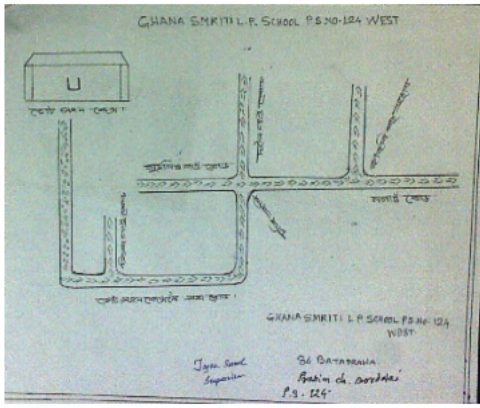

Nazri Naksha