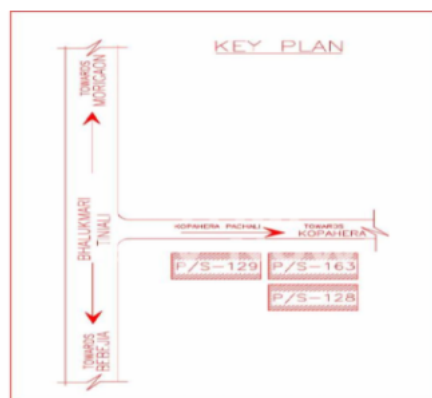

নিৰ্বাচক পঞ্জীয়ন বিষয়াৰ স্বাক্ষৰ

Nazri Naksha

Google Map View

Polling Station Building Front View

ভোটগ্ৰহন কেন্দ্ৰৰ সন্মুখৰ দৃশ্য

Cad View

Key MAP View

1 নাম : সুভাশ বৰদলৈ পিতাৰ নাম: টিকেণ বৰদলৈ ঘৰ নং : 00 বয়স : 35 লিঙ্গ : পুৰুষ	GGY0635011 ফটো উপলব্ধ	2 নাম : পূৰ্ণিমা বৰা বৰদলৈ স্বামীৰ নাম: পদম বৰদলৈ ঘৰ নং : 00 বয়স : 27 লিঙ্গ : মহিলা	GGY0464198 ফটো উপলব্ধ	3 নাম : শিক্ষা জ্যোতি বৰদলৈ পিতাৰ নাম: নোমল চন্দ্ৰ বৰদলৈ ঘৰ নং : 00 বয়স : 22 লিঙ্গ : পুৰুষ	GGY0510156 ফটো উপলব্ধ
4 নাম : সমজ্জল বৰদলৈ পিতাৰ নাম: জোনমানি ঘৰ নং : 00 বয়স : 22 লিঙ্গ : পুৰুষ	ORC0079566 ফটো উপলব্ধ	5 নাম : তিলোমাই বৰদলৈ স্বামীৰ নাম: বাৰসিং বৰদলৈ ঘৰ নং : 1 বয়স : 75 লিঙ্গ : মহিলা	GGY1174567 ফটো উপলব্ধ	6 নাম : প্ৰনব বৰদলৈ পিতাৰ নাম: বাৰচিং বৰদলৈ ঘৰ নং : 1 বয়স : 42 লিঙ্গ : পুৰুষ	GGY1174589 ফটো উপলব্ধ
7 নাম : প্ৰশান্ত বৰদলৈ পিতাৰ নাম: বাৰচিং বৰদলৈ ঘৰ নং : 1 বয়স : 40 লিঙ্গ : পুৰুষ	GGY1174603 ফটো উপলব্ধ	8 নাম : দৈময়ন্তী বৰদলৈ স্বামীৰ নাম: প্ৰনব বৰদলৈ ঘৰ নং : 1 বয়স : 39 লিঙ্গ : মহিলা	GGY1174590 ফটো উপলব্ধ	9 নাম : বীনা বৰদলৈ স্বামীৰ নাম: শান্তনু বৰদলৈ ঘৰ নং : 1 বয়স : 39 লিঙ্গ : মহিলা	GGY1174625 ফটো উপলব্ধ
10 নাম : শান্তনু বৰদলৈ পিতাৰ নাম: বাৰচিং বৰদলৈ ঘৰ নং : 1 বয়স : 38 লিঙ্গ : পুৰুষ	GGY1174614 ফটো উপলব্ধ	11 নাম : লক্ষী প্ৰসাদ বৰদলৈ পিতাৰ নাম: বাৰসিং বৰদলৈ ঘৰ নং : 1 বয়স : 36 লিঙ্গ : পুৰুষ	GGY1174636 ফটো উপলব্ধ	12 নাম : অসমী কোঁৱৰ স্বামীৰ নাম: লক্ষীপ্ৰসাদ বৰদলৈ ঘৰ নং : 1 বয়স : 30 লিঙ্গ : মহিলা	CTH2208573 ফটো উপলব্ধ
13 নাম : দেউৰাম বৰদলৈ পিতাৰ নাম: মথুৰা বৰদলৈ ঘৰ নং : 2 বয়স : 80 লিঙ্গ : পুৰুষ	GGY1174647 ফটো উপলব্ধ	14 নাম : জোনেমাই বৰদলৈ স্বামীৰ নাম: দেউৰাম বৰদলৈ ঘৰ নং : 2 বয়স : 70 লিঙ্গ : মহিলা	GGY1174658 ফটো উপলব্ধ	15 নাম : ৰমেন বৰদলৈ পিতাৰ নাম: দেউৰাম বৰদলৈ ঘৰ নং : 2 বয়স : 36 লিঙ্গ : পুৰুষ	GGY1174670 ফটো উপলব্ধ
16 নাম : মৰমী বৰদলৈ স্বামীৰ নাম: ৰমেন বৰদলৈ ঘৰ নং : 2 বয়স : 24 লিঙ্গ : মহিলা	GGY0451088 ফটো উপলব্ধ	17 নাম : লাবন্য বৰদলৈ স্বামীৰ নাম: হিন্দ্ৰ বৰদলৈ ঘৰ নং : 3 বয়স : 67 লিঙ্গ : মহিলা	GGY1174681 ফটো উপলব্ধ	18 নাম : ৰঞ্জন বৰদলৈ পিতাৰ নাম: হিন্দ্ৰ বৰদলৈ ঘৰ নং : 3 বয়স : 38 লিঙ্গ : পুৰুষ	GGY1174716 ফটো উপলব্ধ
19 নাম : ৰহেশ্বৰী বৰদলৈ স্বামীৰ নাম: ৰঞ্জন বৰদলৈ ঘৰ নং : 3 বয়স : 38 লিঙ্গ : মহিলা	DZN2605949 ফটো উপলব্ধ	20 নাম : সংগীতা পাটৰ স্বামীৰ নাম: নিৰঞ্জন বৰদলৈ ঘৰ নং : 3 বয়স : 31 লিঙ্গ : মহিলা	GGY0199885 ফটো উপলব্ধ	21 নাম : নিৰঞ্জন বৰদলৈ মাতৃৰ নাম: লাবন্য বৰদলৈ ঘৰ নং : 3 বয়স : 31 লিঙ্গ : পুৰুষ	GGY1179391 ফটো উপলব্ধ
22 নাম : অনু বৰদলৈ স্বামীৰ নাম: বিশেশ্বৰ বৰদলৈ ঘৰ নং : 8 বয়স : 60 লিঙ্গ : মহিলা	GGY1174738 ফটো উপলব্ধ	23 নাম : ৰজত বৰদলৈ পিতাৰ নাম: ধনাই বৰদলৈ ঘৰ নং : 5 বয়স : 70 লিঙ্গ : পুৰুষ	GGY1174749 ফটো উপলব্ধ	24 নাম : যুগমাই বৰদলৈ স্বামীৰ নাম: ৰজত বৰদলৈ ঘৰ নং : 5 বয়স : 62 লিঙ্গ : মহিলা	GGY1174750 ফটো উপলব্ধ
25 নাম : মিণ্টু বৰদলৈ পিতাৰ নাম: ৰজত বৰদলৈ ঘৰ নং : 5 বয়স : 40 লিঙ্গ : পুৰুষ	GGY1174772 ফটো উপলব্ধ	26 নাম : ৰিণ্টু বৰদলৈ পিতাৰ নাম: ৰজত বৰদলৈ ঘৰ নং : 5 বয়স : 38 লিঙ্গ : পুৰুষ	GGY1174783 ফটো উপলব্ধ	27 নাম : জিত্তু বৰদলৈ পিতাৰ নাম: ৰজত বৰদলৈ ঘৰ নং : 5 বয়স : 37 লিঙ্গ : পুৰুষ	GGY1174794 ফটো উপলব্ধ
28 নাম : জব্বা পাটৰ বৰদলৈ স্বামীৰ নাম: ৰিণ্টু বৰদলৈ ঘৰ নং : 5 বয়স : 25 লিঙ্গ : মহিলা	GGY0550079 ফটো উপলব্ধ	29 নাম : বাপধন বৰদলৈ পিতাৰ নাম: ভেলোবা বৰদলৈ ঘৰ নং : 6 বয়স : 75 লিঙ্গ : পুৰুষ	GGY1174807 ফটো উপলব্ধ	30 নাম : ননীমাই বৰদলৈ স্বামীৰ নাম: বাপধন বৰদলৈ ঘৰ নং : 6 বয়স : 67 লিঙ্গ : মহিলা	GGY1174818 ফটো উপলব্ধ