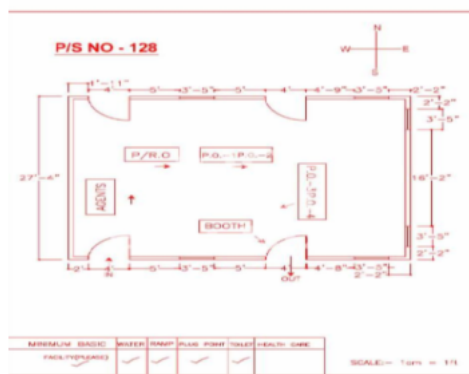

নিৰ্বাচক পঞ্জীয়ন বিষয়াৰ স্বাক্ষৰ

Nazri Naksha

Google Map View

Polling Station Building Front View

ভোটগ্ৰহন কেন্দ্ৰৰ সন্মুখৰ দৃশ্য

Cad View

Key MAP View

1 নাম : সুভাশ বৰদলৈ পিতাৰ নাম: টিকেণ বৰদলৈ ঘৰ নং : 00 বয়স : 35 লিঙ্গ : পুৰুষ	GGY0635011 ফটো উপলব্ধ	2 নাম : পূৰ্ণিমা বৰা বৰদলৈ স্বামীৰ নাম: পদম বৰদলৈ ঘৰ নং : 00 বয়স : 27 লিঙ্গ : মহিলা	GGY0464198 ফটো উপলব্ধ	3 নাম : শিক্ষা জ্যোতি বৰদলৈ পিতাৰ নাম: নোমল চন্দ্ৰ বৰদলৈ ঘৰ নং : 00 বয়স : 22 লিঙ্গ : পুৰুষ	GGY0510156 ফটো উপলব্ধ
4 নাম : সমজ্জল বৰদলৈ পিতাৰ নাম: জোনমানি ঘৰ নং : 00 বয়স : 22 লিঙ্গ : পুৰুষ	ORC0079566 ফটো উপলব্ধ	5 নাম : তিলোমাই বৰদলৈ স্বামীৰ নাম: বাৰসিং বৰদলৈ ঘৰ নং : 1 বয়স : 75 লিঙ্গ : মহিলা	GGY1174567 ফটো উপলব্ধ	6 নাম : প্ৰনব বৰদলৈ পিতাৰ নাম: বাৰচিং বৰদলৈ ঘৰ নং : 1 বয়স : 42 লিঙ্গ : পুৰুষ	GGY1174589 ফটো উপলব্ধ
7 নাম : প্ৰশান্ত বৰদলৈ পিতাৰ নাম: বাৰচিং বৰদলৈ ঘৰ নং : 1 বয়স : 40 লিঙ্গ : পুৰুষ	GGY1174603 ফটো উপলব্ধ	8 নাম : দৈময়ন্তী বৰদলৈ স্বামীৰ নাম: প্ৰনব বৰদলৈ ঘৰ নং : 1 বয়স : 39 লিঙ্গ : মহিলা	GGY1174590 ফটো উপলব্ধ	9 নাম : বীনা বৰদলৈ স্বামীৰ নাম: শান্তনু বৰদলৈ ঘৰ নং : 1 বয়স : 39 লিঙ্গ : মহিলা	GGY1174625 ফটো উপলব্ধ
10 নাম : শান্তনু বৰদলৈ পিতাৰ নাম: বাৰচিং বৰদলৈ ঘৰ নং : 1 বয়স : 38 লিঙ্গ : পুৰুষ	GGY1174614 ফটো উপলব্ধ	11 নাম : লক্ষী প্ৰসাদ বৰদলৈ পিতাৰ নাম: বাৰসিং বৰদলৈ ঘৰ নং : 1 বয়স : 36 লিঙ্গ : পুৰুষ	GGY1174636 ফটো উপলব্ধ	12 নাম : অসমী কোঁৱৰ স্বামীৰ নাম: লক্ষীপ্ৰসাদ বৰদলৈ ঘৰ নং : 1 বয়স : 30 লিঙ্গ : মহিলা	CTH2208573 ফটো উপলব্ধ
13 নাম : দেউৰাম বৰদলৈ পিতাৰ নাম: মথুৰা বৰদলৈ ঘৰ নং : 2 বয়স : 80 লিঙ্গ : পুৰুষ	GGY1174647 ফটো উপলব্ধ	14 নাম : জোনেমাই বৰদলৈ স্বামীৰ নাম: দেউৰাম বৰদলৈ ঘৰ নং : 2 বয়স : 70 লিঙ্গ : মহিলা	GGY1174658 ফটো উপলব্ধ	15 নাম : ৰমেন বৰদলৈ পিতাৰ নাম: দেউৰাম বৰদলৈ ঘৰ নং : 2 বয়স : 36 লিঙ্গ : পুৰুষ	GGY1174670 ফটো উপলব্ধ
16 নাম : মৰমী বৰদলৈ স্বামীৰ নাম: ৰমেন বৰদলৈ ঘৰ নং : 2 বয়স : 24 লিঙ্গ : মহিলা	GGY0451088 ফটো উপলব্ধ	17 নাম : লাবন্য বৰদলৈ স্বামীৰ নাম: হিন্দ্ৰ বৰদলৈ ঘৰ নং : 3 বয়স : 67 লিঙ্গ : মহিলা	GGY1174681 ফটো উপলব্ধ	18 নাম : ৰঞ্জন বৰদলৈ পিতাৰ নাম: হিন্দ্ৰ বৰদলৈ ঘৰ নং : 3 বয়স : 38 লিঙ্গ : পুৰুষ	GGY1174716 ফটো উপলব্ধ
19 নাম : ৰহেশ্বৰী বৰদলৈ স্বামীৰ নাম: ৰঞ্জন বৰদলৈ ঘৰ নং : 3 বয়স : 38 লিঙ্গ : মহিলা	DZN2605949 ফটো উপলব্ধ	20 নাম : সংগীতা পাটৰ স্বামীৰ নাম: নিৰঞ্জন বৰদলৈ ঘৰ নং : 3 বয়স : 31 লিঙ্গ : মহিলা	GGY0199885 ফটো উপলব্ধ	21 নাম : নিৰঞ্জন বৰদলৈ মাতৃৰ নাম: লাবন্য বৰদলৈ ঘৰ নং : 3 বয়স : 31 লিঙ্গ : পুৰুষ	GGY1179391 ফটো উপলব্ধ
22 নাম : অনু বৰদলৈ স্বামীৰ নাম: বিশেশ্বৰ বৰদলৈ ঘৰ নং : 8 বয়স : 60 লিঙ্গ : মহিলা	GGY1174738 ফটো উপলব্ধ	23 নাম : ৰজত বৰদলৈ পিতাৰ নাম: ধনাই বৰদলৈ ঘৰ নং : 5 বয়স : 70 লিঙ্গ : পুৰুষ	GGY1174749 ফটো উপলব্ধ	24 নাম : যুগমাই বৰদলৈ স্বামীৰ নাম: ৰজত বৰদলৈ ঘৰ নং : 5 বয়স : 62 লিঙ্গ : মহিলা	GGY1174750 ফটো উপলব্ধ
25 নাম : মিণ্টু বৰদলৈ পিতাৰ নাম: ৰজত বৰদলৈ ঘৰ নং : 5 বয়স : 40 লিঙ্গ : পুৰুষ	GGY1174772 ফটো উপলব্ধ	26 নাম : ৰিণ্টু বৰদলৈ পিতাৰ নাম: ৰজত বৰদলৈ ঘৰ নং : 5 বয়স : 38 লিঙ্গ : পুৰুষ	GGY1174783 ফটো উপলব্ধ	27 নাম : জিত্তু বৰদলৈ পিতাৰ নাম: ৰজত বৰদলৈ ঘৰ নং : 5 বয়স : 37 লিঙ্গ : পুৰুষ	GGY1174794 ফটো উপলব্ধ
28 নাম : জব্বা পাটৰ বৰদলৈ স্বামীৰ নাম: ৰিণ্টু বৰদলৈ ঘৰ নং : 5 বয়স : 25 লিঙ্গ : মহিলা	GGY0550079 ফটো উপলব্ধ	29 নাম : বাপধন বৰদলৈ পিতাৰ নাম: ভেলোবা বৰদলৈ ঘৰ নং : 6 বয়স : 75 লিঙ্গ : পুৰুষ	GGY1174807 ফটো উপলব্ধ	30 নাম : ননীমাই বৰদলৈ স্বামীৰ নাম: বাপধন বৰদলৈ ঘৰ নং : 6 বয়স : 67 লিঙ্গ : মহিলা	GGY1174818 ফটো উপলব্ধ