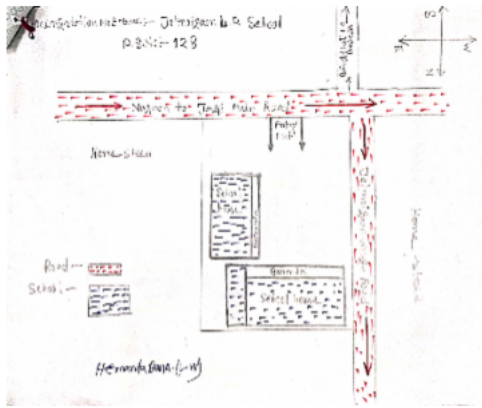

Nazri Naksha