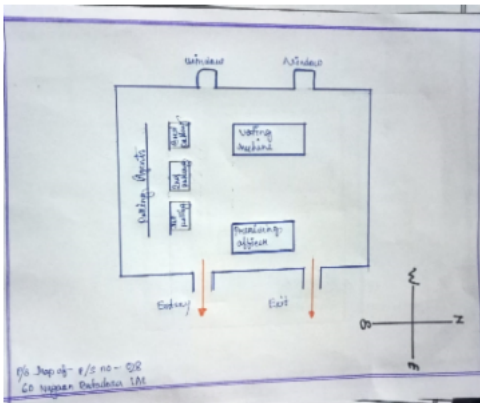

Nazri Naksha

Google Map View

Polling Station Building Front View

ভোটগ্ৰহন কেন্দ্ৰৰ সন্মুখৰ দৃশ্য

Cad View

Key MAP View