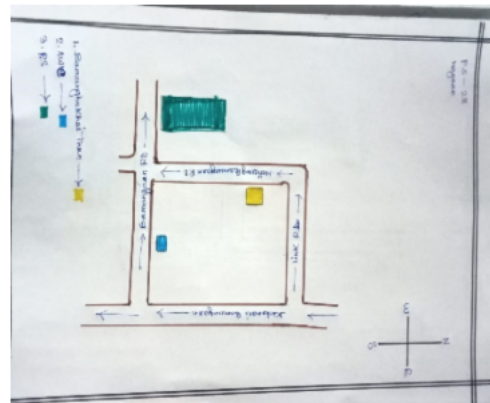

Key MAP View