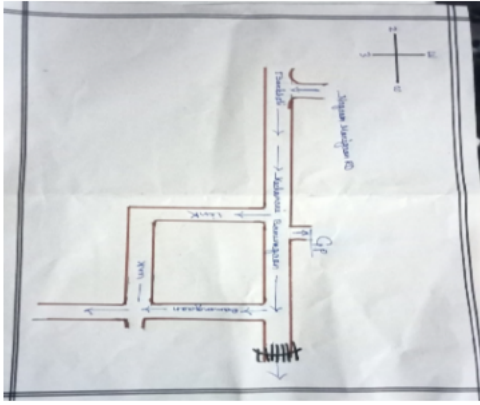

Nazri Naksha