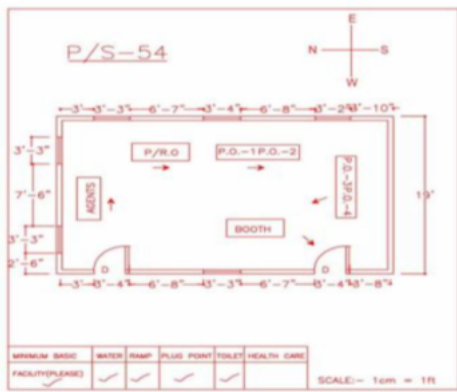

নিৰ্বাচক পঞ্জীয়ন বিষয়াৰ স্বাক্ষৰ

Nazri Naksha

Google Map View

Polling Station Building Front View

ভোটগ্ৰহন কেন্দ্ৰৰ সন্মুখৰ দৃশ্য

Cad View

Key MAP View

1 নাম : গুনকান্ত হীৰা পিতাৰ নাম: ভাদৰাম হীৰা ঘৰ নং : 8১ বয়স : 57 লিঙ্গ : পুৰুষ	CCG4535788 ফটো উপলব্ধ	2 নাম : চিত্ৰা হীৰা স্বামীৰ নাম: গুনকান্ত হীৰা ঘৰ নং : 8১ বয়স : 49 লিঙ্গ : মহিলা	CCG4535799 ফটো উপলব্ধ	3 নাম : বিপল হীৰা পিতাৰ নাম: ভাদৰাম হীৰা ঘৰ নং : 8১ বয়স : 38 লিঙ্গ : পুৰুষ	CCG4535802 ফটো উপলব্ধ
4 নাম : কেশৱ হীৰা পিতাৰ নাম: গুন কান্ত হীৰা ঘৰ নং : 8১ বয়স : 23 লিঙ্গ : পুৰুষ	CCG1161561 ফটো উপলব্ধ	5 নাম : পিকু হীৰা পিতাৰ নাম: গুনকান্ত হীৰা ঘৰ নং : 41 বয়স : 19 লিঙ্গ : পুৰুষ	ORC0130799 ফটো উপলব্ধ	6 নাম : মুনাল হীৰা পিতাৰ নাম: গুনকান্ত হীৰা ঘৰ নং : 41 বয়স : 19 লিঙ্গ : পুৰুষ	ORC0132639 ফটো উপলব্ধ
7 নাম : বসেশ্বৰ হীৰা পিতাৰ নাম: কৰ্ণ হীৰা ঘৰ নং : 8২ বয়স : 67 লিঙ্গ : মহিলা	CCG4535813 ফটো উপলব্ধ	8 নাম : টঙ্ক হীৰা পিতাৰ নাম: বসেশ্বৰ হীৰা ঘৰ নং : 8২ বয়স : 47 লিঙ্গ : পুৰুষ	CCG4535835 ফটো উপলব্ধ	9 নাম : খিৰোদ শইকীয়া পিতাৰ নাম: যোগেন শইকীয়া ঘৰ নং : 8২ বয়স : 46 লিঙ্গ : পুৰুষ	CCG0401588 ফটো উপলব্ধ
10 নাম : নয়নমণি হীৰা স্বামীৰ নাম: টঙ্ক হীৰা ঘৰ নং : 8২ বয়স : 44 লিঙ্গ : মহিলা	CCG4535846 ফটো উপলব্ধ	11 নাম : প্ৰদীপ হীৰা পিতাৰ নাম: বসেশ্বৰ হীৰা ঘৰ নং : 8২ বয়স : 43 লিঙ্গ : পুৰুষ	CCG4535857 ফটো উপলব্ধ	12 নাম : পূৰ্বী হীৰা স্বামীৰ নাম: প্ৰদীপ হীৰা ঘৰ নং : 8২ বয়স : 43 লিঙ্গ : মহিলা	CCG0508341 ফটো উপলব্ধ
13 নাম : হৰিপ্ৰিয়া শইকীয়া স্বামীৰ নাম: খিৰোদ শইকীয়া ঘৰ নং : 8২ বয়স : 40 লিঙ্গ : মহিলা	CCG0401570 ফটো উপলব্ধ	14 নাম : বকুল শইকীয়া পিতাৰ নাম: খিৰোদ শইকীয়া ঘৰ নং : 8১ বয়স : 22 লিঙ্গ : পুৰুষ	CCG1162023 ফটো উপলব্ধ	15 নাম : বমেন হীৰা পিতাৰ নাম: পৰমেশ্বৰ হীৰা ঘৰ নং : 8৩ বয়স : 44 লিঙ্গ : পুৰুষ	CCG4535880 ফটো উপলব্ধ
16 নাম : ভব হীৰা পিতাৰ নাম: মীনাৰাম হীৰা ঘৰ নং : 88 বয়স : 54 লিঙ্গ : পুৰুষ	CCG4535904 ফটো উপলব্ধ	17 নাম : বল হীৰা স্বামীৰ নাম: ভব হীৰা ঘৰ নং : 88 বয়স : 49 লিঙ্গ : মহিলা	CCG4535915 ফটো উপলব্ধ	18 নাম : সবিতা হীৰা মাতৃৰ নাম: ভব হীৰা ঘৰ নং : 88 বয়স : 25 লিঙ্গ : মহিলা	CCG0355214 ফটো উপলব্ধ
E 19 নাম : মৃদলা হীৰা স্বামীৰ নাম: ভোলাৰাম হীৰা ঘৰ নং : 8৫ বয়স : 59 লিঙ্গ : মহিলা	CCG4535937 ফটো উপলব্ধ	20 নাম : স্বপন হাজৰীকা পিতাৰ নাম: ভোলাৰাম হাজৰীকা ঘৰ নং : 8৫ বয়স : 47 লিঙ্গ : পুৰুষ	CCG4535948 ফটো উপলব্ধ	21 নাম : অশোক হীৰা পিতাৰ নাম: ভোলাৰাম হীৰা ঘৰ নং : 8৫ বয়স : 44 লিঙ্গ : পুৰুষ	CCG4535959 ফটো উপলব্ধ
22 নাম : বন্তী গগৈ হিৰা স্বামীৰ নাম: স্বপন হিৰা ঘৰ নং : 8৫ বয়স : 43 লিঙ্গ : মহিলা	CCG0401703 ফটো উপলব্ধ	23 নাম : বিচিত্ৰা গায়ন হীৰা স্বামীৰ নাম: অশোক হীৰা ঘৰ নং : 8৫ বয়স : 38 লিঙ্গ : মহিলা	CCG0217893 ফটো উপলব্ধ	24 নাম : পুতুলী হীৰা স্বামীৰ নাম: গিৰিধৰ হীৰা ঘৰ নং : 8৬ বয়স : 55 লিঙ্গ : মহিলা	CCG4535971 ফটো উপলব্ধ
25 নাম : সূৰ্য্য হীৰা পিতাৰ নাম: পদোৰাম হীৰা ঘৰ নং : 89 বয়স : 54 লিঙ্গ : পুৰুষ	CCG4535993 ফটো উপলব্ধ	26 নাম : দিষ্টী হীৰা স্বামীৰ নাম: সূৰ্য্য হীৰা ঘৰ নং : 89 বয়স : 51 লিঙ্গ : মহিলা	CCG4536009 ফটো উপলব্ধ	27 নাম : ৰীতা মনি হীৰা স্বামীৰ নাম: বিনোদ হীৰা ঘৰ নং : 8৮ বয়স : 52 লিঙ্গ : মহিলা	CCG4536010 ফটো উপলব্ধ
E 28 নাম : গীতা নাথ স্বামীৰ নাম: চন্দ্ৰন মণ্ডল ঘৰ নং : 8৮ বয়স : 51 লিঙ্গ : মহিলা	CCG0401745 ফটো উপলব্ধ	29 নাম : পৰশ মনি হীৰা মাতৃৰ নাম: ৰীতা হীৰা ঘৰ নং : 8৮ বয়স : 30 লিঙ্গ : পুৰুষ	CCG4545748 ফটো উপলব্ধ	30 নাম : বুৰী ৰাণী দাস স্বামীৰ নাম: পৰশ মনি হীৰা ঘৰ নং : 8৮ বয়স : 28 লিঙ্গ : মহিলা	HLF0021006 ফটো উপলব্ধ