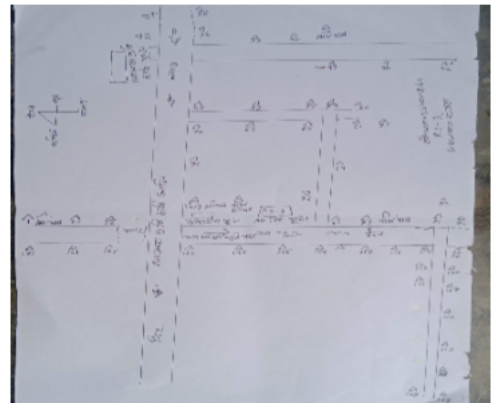

নিৰ্বাচক পঞ্জীয়ন বিষয়াৰ স্বাক্ষৰ

Nazri Naksha

Google Map View

Polling Station Building Front View

ভোটগ্ৰহন কেন্দ্ৰৰ সন্মুখৰ দৃশ্য

Cad View

Key MAP View

1 নাম : গুনকান্ত হীৰা পিতাৰ নাম: ভাদৰাম হীৰা ঘৰ নং : 8১ বয়স : 57 লিঙ্গ : পুৰুষ	CCG4535788 ফটো উপলব্ধ	2 নাম : চিত্ৰা হীৰা স্বামীৰ নাম: গুনকান্ত হীৰা ঘৰ নং : 8১ বয়স : 49 লিঙ্গ : মহিলা	CCG4535799 ফটো উপলব্ধ	3 নাম : বিপল হীৰা পিতাৰ নাম: ভাদৰাম হীৰা ঘৰ নং : 8১ বয়স : 38 লিঙ্গ : পুৰুষ	CCG4535802 ফটো উপলব্ধ
4 নাম : কেশৱ হীৰা পিতাৰ নাম: গুন কান্ত হীৰা ঘৰ নং : 8১ বয়স : 23 লিঙ্গ : পুৰুষ	CCG1161561 ফটো উপলব্ধ	5 নাম : পিকু হীৰা পিতাৰ নাম: গুনকান্ত হীৰা ঘৰ নং : 41 বয়স : 19 লিঙ্গ : পুৰুষ	ORC0130799 ফটো উপলব্ধ	6 নাম : মুনাল হীৰা পিতাৰ নাম: গুনকান্ত হীৰা ঘৰ নং : 41 বয়স : 19 লিঙ্গ : পুৰুষ	ORC0132639 ফটো উপলব্ধ
7 নাম : বসেশ্বৰ হীৰা পিতাৰ নাম: কৰ্ণ হীৰা ঘৰ নং : 8২ বয়স : 67 লিঙ্গ : মহিলা	CCG4535813 ফটো উপলব্ধ	8 নাম : টঙ্ক হীৰা পিতাৰ নাম: বসেশ্বৰ হীৰা ঘৰ নং : 8২ বয়স : 47 লিঙ্গ : পুৰুষ	CCG4535835 ফটো উপলব্ধ	9 নাম : খিৰোদ শইকীয়া পিতাৰ নাম: যোগেন শইকীয়া ঘৰ নং : 8২ বয়স : 46 লিঙ্গ : পুৰুষ	CCG0401588 ফটো উপলব্ধ
10 নাম : নয়নমণি হীৰা স্বামীৰ নাম: টঙ্ক হীৰা ঘৰ নং : 8২ বয়স : 44 লিঙ্গ : মহিলা	CCG4535846 ফটো উপলব্ধ	11 নাম : প্ৰদীপ হীৰা পিতাৰ নাম: বসেশ্বৰ হীৰা ঘৰ নং : 8২ বয়স : 43 লিঙ্গ : পুৰুষ	CCG4535857 ফটো উপলব্ধ	12 নাম : পূৰ্বী হীৰা স্বামীৰ নাম: প্ৰদীপ হীৰা ঘৰ নং : 8২ বয়স : 43 লিঙ্গ : মহিলা	CCG0508341 ফটো উপলব্ধ
13 নাম : হৰিপ্ৰিয়া শইকীয়া স্বামীৰ নাম: খিৰোদ শইকীয়া ঘৰ নং : 8২ বয়স : 40 লিঙ্গ : মহিলা	CCG0401570 ফটো উপলব্ধ	14 নাম : বকুল শইকীয়া পিতাৰ নাম: খিৰোদ শইকীয়া ঘৰ নং : 8১ বয়স : 22 লিঙ্গ : পুৰুষ	CCG1162023 ফটো উপলব্ধ	15 নাম : বমেন হীৰা পিতাৰ নাম: পৰমেশ্বৰ হীৰা ঘৰ নং : 8৩ বয়স : 44 লিঙ্গ : পুৰুষ	CCG4535880 ফটো উপলব্ধ
16 নাম : ভব হীৰা পিতাৰ নাম: মীনাৰাম হীৰা ঘৰ নং : 88 বয়স : 54 লিঙ্গ : পুৰুষ	CCG4535904 ফটো উপলব্ধ	17 নাম : বল হীৰা স্বামীৰ নাম: ভব হীৰা ঘৰ নং : 88 বয়স : 49 লিঙ্গ : মহিলা	CCG4535915 ফটো উপলব্ধ	18 নাম : সবিতা হীৰা মাতৃৰ নাম: ভব হীৰা ঘৰ নং : 88 বয়স : 25 লিঙ্গ : মহিলা	CCG0355214 ফটো উপলব্ধ
E 19 নাম : মৃদলা হীৰা স্বামীৰ নাম: ভোলাৰাম হীৰা ঘৰ নং : 8৫ বয়স : 59 লিঙ্গ : মহিলা	CCG4535937 ফটো উপলব্ধ	20 নাম : স্বপন হাজৰীকা পিতাৰ নাম: ভোলাৰাম হাজৰীকা ঘৰ নং : 8৫ বয়স : 47 লিঙ্গ : পুৰুষ	CCG4535948 ফটো উপলব্ধ	21 নাম : অশোক হীৰা পিতাৰ নাম: ভোলাৰাম হীৰা ঘৰ নং : 8৫ বয়স : 44 লিঙ্গ : পুৰুষ	CCG4535959 ফটো উপলব্ধ
22 নাম : বন্তী গগৈ হিৰা স্বামীৰ নাম: স্বপন হিৰা ঘৰ নং : 8৫ বয়স : 43 লিঙ্গ : মহিলা	CCG0401703 ফটো উপলব্ধ	23 নাম : বিচিত্ৰা গায়ন হীৰা স্বামীৰ নাম: অশোক হীৰা ঘৰ নং : 8৫ বয়স : 38 লিঙ্গ : মহিলা	CCG0217893 ফটো উপলব্ধ	24 নাম : পুতুলী হীৰা স্বামীৰ নাম: গিৰিধৰ হীৰা ঘৰ নং : 8৬ বয়স : 55 লিঙ্গ : মহিলা	CCG4535971 ফটো উপলব্ধ
25 নাম : সূৰ্য্য হীৰা পিতাৰ নাম: পদোৰাম হীৰা ঘৰ নং : 89 বয়স : 54 লিঙ্গ : পুৰুষ	CCG4535993 ফটো উপলব্ধ	26 নাম : দিষ্টী হীৰা স্বামীৰ নাম: সূৰ্য্য হীৰা ঘৰ নং : 89 বয়স : 51 লিঙ্গ : মহিলা	CCG4536009 ফটো উপলব্ধ	27 নাম : ৰীতা মনি হীৰা স্বামীৰ নাম: বিনোদ হীৰা ঘৰ নং : 8৮ বয়স : 52 লিঙ্গ : মহিলা	CCG4536010 ফটো উপলব্ধ
E 28 নাম : গীতা নাথ স্বামীৰ নাম: চন্দ্ৰন মণ্ডল ঘৰ নং : 8৮ বয়স : 51 লিঙ্গ : মহিলা	CCG0401745 ফটো উপলব্ধ	29 নাম : পৰশ মনি হীৰা মাতৃৰ নাম: ৰীতা হীৰা ঘৰ নং : 8৮ বয়স : 30 লিঙ্গ : পুৰুষ	CCG4545748 ফটো উপলব্ধ	30 নাম : বুৰী ৰাণী দাস স্বামীৰ নাম: পৰশ মনি হীৰা ঘৰ নং : 8৮ বয়স : 28 লিঙ্গ : মহিলা	HLF0021006 ফটো উপলব্ধ