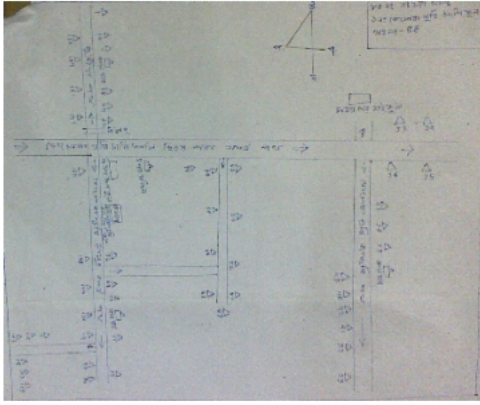

Nazri Naksha