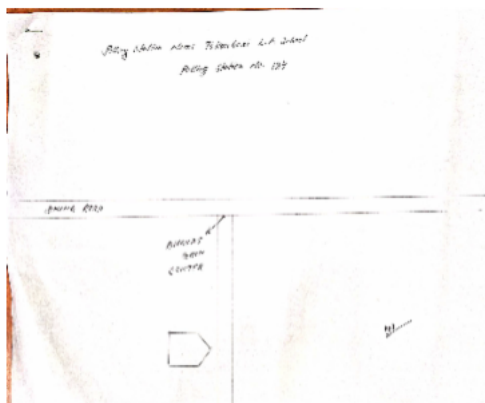

নিৰ্বাচক পঞ্জীয়ন বিষয়াৰ স্বাক্ষৰ

Nazri Naksha

Google Map View

Polling Station Building Front View

ভোটগ্রহন কেন্দ্ৰৰ সন্মুখৰ দৃশ্য

Cad View

Key MAP View

<p>E 1 GGY1224584</p> <p>নাম : বেনমাই বৰুৱা স্বামীৰ নাম : উপেন্দ নাথ ঘৰ নং : ১ বয়স : ৭৫ লিঙ্গ : মহিলা</p> <p>ফটো উপলব্ধ</p>	<p>2 GGY1224562</p> <p>নাম : তনুৰাম নাথ পিতাৰ নাম : উপেন্দ নাথ ঘৰ নং : ১ বয়স : 72 লিঙ্গ : পুৰুষ</p> <p>ফটো উপলব্ধ</p>	<p>3 GGY1224573</p> <p>নাম : দিলীপী দেবী স্বামীৰ নাম : অকন্তি নাথ ঘৰ নং : ১ বয়স : 60 লিঙ্গ : মহিলা</p> <p>ফটো উপলব্ধ</p>
<p>4 GGY1224595</p> <p>নাম : লাতু মনি নাথ পিতাৰ নাম : অকন্তি নাথ ঘৰ নং : ১ বয়স : 38 লিঙ্গ : পুৰুষ</p> <p>ফটো উপলব্ধ</p>	<p>5 GGY0010852</p> <p>নাম : পাপুমনি নাথ পিতাৰ নাম : তনুৰাম নাথ ঘৰ নং : ১ বয়স : 33 লিঙ্গ : পুৰুষ</p> <p>ফটো উপলব্ধ</p>	<p>6 GGY0010853</p> <p>নাম : সুনীল কুমাৰ নাথ পিতাৰ নাম : তনুৰাম নাথ ঘৰ নং : ১ বয়স : 31 লিঙ্গ : পুৰুষ</p> <p>ফটো উপলব্ধ</p>
<p>7 GGY0000729</p> <p>নাম : জগ নাথ পিতাৰ নাম : তনুৰাম নাথ ঘৰ নং : ১ বয়স : 30 লিঙ্গ : পুৰুষ</p> <p>ফটো উপলব্ধ</p>	<p>8 GGY0427377</p> <p>নাম : যতীন্দ্র নাথ পিতাৰ নাম : তনুৰাম নাথ ঘৰ নং : ১ বয়স : 28 লিঙ্গ : পুৰুষ</p> <p>ফটো উপলব্ধ</p>	<p>9 GGY0188250</p> <p>নাম : জিতুমনি নাথ পিতাৰ নাম : তনুৰাম নাথ ঘৰ নং : ১ বয়স : 27 লিঙ্গ : পুৰুষ</p> <p>ফটো উপলব্ধ</p>
<p>10 GGY0344093</p> <p>নাম : পাপু ডেকা স্বামীৰ নাম : জগ নাথ ঘৰ নং : ১ বয়স : 27 লিঙ্গ : মহিলা</p> <p>ফটো উপলব্ধ</p>	<p>11 GGY0447821</p> <p>নাম : উপাসনা দেবী স্বামীৰ নাম : পাপুমনি নাথ ঘৰ নং : ১ বয়স : 24 লিঙ্গ : মহিলা</p> <p>ফটো উপলব্ধ</p>	<p>12 GGY1224619</p> <p>নাম : টঙ্কেশ্বৰ বৰা পিতাৰ নাম : মনিৰাম বৰা ঘৰ নং : ২ বয়স : 58 লিঙ্গ : পুৰুষ</p> <p>ফটো উপলব্ধ</p>
<p>13 GGY1224620</p> <p>নাম : অন বৰা স্বামীৰ নাম : টঙ্কেশ্বৰ বৰা ঘৰ নং : ২ বয়স : 48 লিঙ্গ : মহিলা</p> <p>ফটো উপলব্ধ</p>	<p>14 GGY1224642</p> <p>নাম : প্ৰেম বৰা পিতাৰ নাম : মনিৰাম বৰা ঘৰ নং : ২ বয়স : 45 লিঙ্গ : পুৰুষ</p> <p>ফটো উপলব্ধ</p>	<p>15 GGY1224686</p> <p>নাম : পোনাৰাম শইকীয়া পিতাৰ নাম : মাঘৰাম শইকীয়া ঘৰ নং : ৪ বয়স : 68 লিঙ্গ : পুৰুষ</p> <p>ফটো উপলব্ধ</p>
<p>16 GGY1224697</p> <p>নাম : অৰ্পনা শইকীয়া স্বামীৰ নাম : পোনাৰাম শইকীয়া ঘৰ নং : ৪ বয়স : 60 লিঙ্গ : মহিলা</p> <p>ফটো উপলব্ধ</p>	<p>17 GGY0010854</p> <p>নাম : জয়ন্ত শইকীয়া পিতাৰ নাম : পোনাৰাম শইকীয়া ঘৰ নং : ৪ বয়স : 31 লিঙ্গ : পুৰুষ</p> <p>ফটো উপলব্ধ</p>	<p>E 18 GGY0437731</p> <p>নাম : ববিতা বৰা শইকীয়া স্বামীৰ নাম : জয়ন্ত শইকীয়া ঘৰ নং : ৪ বয়স : 30 লিঙ্গ : মহিলা</p> <p>ফটো উপলব্ধ</p>
<p>19 GGY0447383</p> <p>নাম : নৰেন শইকীয়া পিতাৰ নাম : পোনাৰাম শইকীয়া ঘৰ নং : ৪ বয়স : 28 লিঙ্গ : পুৰুষ</p> <p>ফটো উপলব্ধ</p>	<p>20 GGY0323600</p> <p>নাম : পম্পী দেউৰী স্বামীৰ নাম : নৰেন শইকীয়া ঘৰ নং : ৪ বয়স : 28 লিঙ্গ : মহিলা</p> <p>ফটো উপলব্ধ</p>	<p>21 GGY0447789</p> <p>নাম : চুমি ডেকা শইকীয়া স্বামীৰ নাম : জয়ন্ত শইকীয়া ঘৰ নং : ৪ বয়স : 25 লিঙ্গ : মহিলা</p> <p>ফটো উপলব্ধ</p>
<p>22 GGY1224711</p> <p>নাম : দিলীপ হাজৰিকা পিতাৰ নাম : বল বাহাদুৰ ঘৰ নং : ৫ বয়স : 48 লিঙ্গ : পুৰুষ</p> <p>ফটো উপলব্ধ</p>	<p>23 GGY1224722</p> <p>নাম : বহাগী হাজৰিকা স্বামীৰ নাম : দিলিপ হাজৰিকা ঘৰ নং : ৫ বয়স : 45 লিঙ্গ : মহিলা</p> <p>ফটো উপলব্ধ</p>	<p>24 GGY0186353</p> <p>নাম : পিংকুমনি দেৱী হাজৰিকা পিতাৰ নাম : বুৰুল চন্দ্ৰ নাথ ঘৰ নং : ৫ বয়স : 27 লিঙ্গ : মহিলা</p> <p>ফটো উপলব্ধ</p>
<p>25 GGY0207704</p> <p>নাম : সত্যজিত হাজৰিকা পিতাৰ নাম : দিলীপ হাজৰিকা ঘৰ নং : ৫ বয়স : 27 লিঙ্গ : পুৰুষ</p> <p>ফটো উপলব্ধ</p>	<p>26 GGY0447797</p> <p>নাম : ধৰ্ম কান্ত হাজৰিকা পিতাৰ নাম : দিলীপ হাজৰিকা ঘৰ নং : ৫ বয়স : 24 লিঙ্গ : পুৰুষ</p> <p>ফটো উপলব্ধ</p>	<p>27 GGY1224766</p> <p>নাম : কিচৰী চিং পিতাৰ নাম : সুকদাৰ চিং ঘৰ নং : ৬ বয়স : 90 লিঙ্গ : মহিলা</p> <p>ফটো উপলব্ধ</p>
<p>E 28 GGY1224733</p> <p>নাম : ফুলেমাই শইকীয়া স্বামীৰ নাম : চন্দ্ৰিকা চিং ঘৰ নং : ৬ বয়স : 72 লিঙ্গ : মহিলা</p> <p>ফটো উপলব্ধ</p>	<p>29 GGY1224744</p> <p>নাম : মহেশ শইকীয়া পিতাৰ নাম : চন্দ্ৰিকা চিং ঘৰ নং : ৬ বয়স : 48 লিঙ্গ : পুৰুষ</p> <p>ফটো উপলব্ধ</p>	<p>30 GGY1224755</p> <p>নাম : মইনা শইকীয়া স্বামীৰ নাম : মহেশ শইকীয়া ঘৰ নং : ৬ বয়স : 48 লিঙ্গ : মহিলা</p> <p>ফটো উপলব্ধ</p>