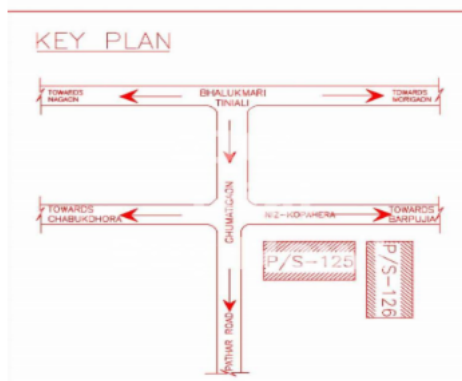

Key MAP View