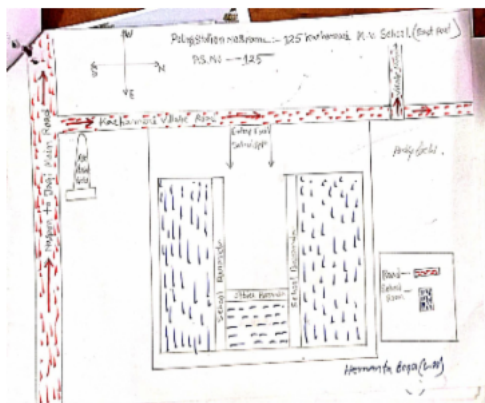

Nazri Naksha