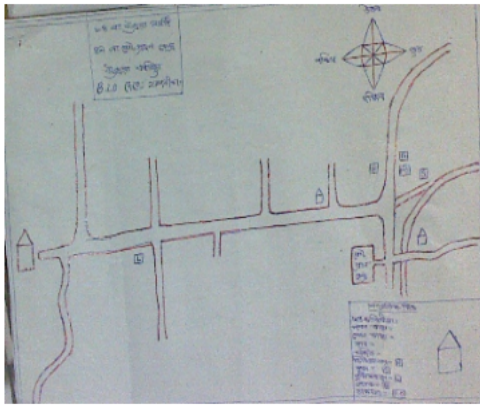

Nazri Naksha