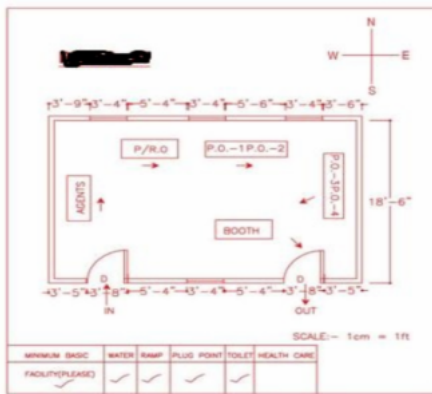

নিৰ্বাচক পঞ্জীয়ন বিষয়াৰ স্বাক্ষৰ

Nazri Naksha

Google Map View

Polling Station Building Front View

ভোটগ্ৰহন কেন্দ্ৰৰ সন্মুখৰ দৃশ্য

Cad View

Key MAP View

|   |                          |   |                          |  |                          |
|---|--------------------------|---|--------------------------|--|--------------------------|
| 1<br>নাম : গীতা ডেকা<br>পিতাৰ নাম : নৰেন ডেকা<br>ঘৰ নং : 182<br>বয়স : 55 লিঙ্গ : মহিলা               | GGY1149640<br>ফটো উপলব্ধ | 2<br>নাম : পদম চন্দ্ৰ ডেকা<br>পিতাৰ নাম : নৰেন্দ্ৰ নাথ ডেকা<br>ঘৰ নং : 182<br>বয়স : 49 লিঙ্গ : পুৰুষ | GGY1149617<br>ফটো উপলব্ধ | 3<br>নাম : ৰাজু মনি ডেকা<br>পিতাৰ নাম : নৰেন ডেকা<br>ঘৰ নং : 142 A<br>বয়স : 47 লিঙ্গ : পুৰুষ      | GGY1149628<br>ফটো উপলব্ধ |
| 4<br>নাম : মিনি বৰা ডেকা<br>স্বামীৰ নাম : ৰাজু মনি ডেকা<br>ঘৰ নং : 142 A<br>বয়স : 42 লিঙ্গ : মহিলা   | GGY1149639<br>ফটো উপলব্ধ | 5<br>নাম : ৰিকি ডেকা<br>পিতাৰ নাম : ৰাজু মণি ডেকা<br>ঘৰ নং : 142 A<br>বয়স : 24 লিঙ্গ : পুৰুষ         | GGY0606483<br>ফটো উপলব্ধ | 6<br>নাম : চুনু মাই ডেকা<br>স্বামীৰ নাম : নৰেন ডেকা<br>ঘৰ নং : 142 B<br>বয়স : 70 লিঙ্গ : মহিলা    | GGY1149606<br>ফটো উপলব্ধ |
| 7<br>নাম : প্ৰাঞ্জল ডেকা<br>পিতাৰ নাম : নৰেন্দ্ৰ নাথ ডেকা<br>ঘৰ নং : 142 B<br>বয়স : 44 লিঙ্গ : পুৰুষ | GGY1149651<br>ফটো উপলব্ধ | 8<br>নাম : কাশীৰি ৰাজবংশী<br>স্বামীৰ নাম : প্ৰাঞ্জল ডেকা<br>ঘৰ নং : 142 B<br>বয়স : 29 লিঙ্গ : মহিলা  | GGY1238054<br>ফটো উপলব্ধ | 9<br>নাম : দিপাক্ষৰ ডেকা<br>পিতাৰ নাম : বাপুকন ডেকা<br>ঘৰ নং : 183<br>বয়স : 47 লিঙ্গ : পুৰুষ      | GGY1149662<br>ফটো উপলব্ধ |
| 10<br>নাম : মঞ্জলা ডেকা<br>স্বামীৰ নাম : দিপাক্ষৰ ডেকা<br>ঘৰ নং : 183<br>বয়স : 42 লিঙ্গ : মহিলা      | GGY1149673<br>ফটো উপলব্ধ | 11<br>নাম : বিকাশ ডেকা<br>পিতাৰ নাম : বাপুকন ডেকা<br>ঘৰ নং : 143 A<br>বয়স : 39 লিঙ্গ : পুৰুষ         | GGY1149695<br>ফটো উপলব্ধ | 12<br>নাম : চুমি মেধি ডেকা<br>স্বামীৰ নাম : বিকাশ ডেকা<br>ঘৰ নং : 143 A<br>বয়স : 36 লিঙ্গ : মহিলা | GGY0625079<br>ফটো উপলব্ধ |
| 13<br>নাম : দিবাকৰ ডেকা<br>পিতাৰ নাম : বাপুকন ডেকা<br>ঘৰ নং : 143 B<br>বয়স : 39 লিঙ্গ : পুৰুষ        | GGY1149684<br>ফটো উপলব্ধ | 14<br>নাম : তাৰিনী বৰা<br>পিতাৰ নাম : ৰবীন্দ্ৰ বৰা<br>ঘৰ নং : 188<br>বয়স : 52 লিঙ্গ : পুৰুষ          | GGY1149719<br>ফটো উপলব্ধ | 15<br>নাম : চন্দ্ৰলেখা বৰা<br>স্বামীৰ নাম : তাৰিনী বৰা<br>ঘৰ নং : 188<br>বয়স : 45 লিঙ্গ : মহিলা   | GGY1149720<br>ফটো উপলব্ধ |
| 16<br>নাম : ভীমাৰাম দাস<br>পিতাৰ নাম : মদন দাস<br>ঘৰ নং : 185<br>বয়স : 75 লিঙ্গ : পুৰুষ              | GGY1149731<br>ফটো উপলব্ধ | 17<br>নাম : ভাৰতী দাস<br>স্বামীৰ নাম : ভীমাৰাম দাস<br>ঘৰ নং : 185<br>বয়স : 69 লিঙ্গ : মহিলা          | GGY1149742<br>ফটো উপলব্ধ | 18<br>নাম : উপানন্দ দাস<br>পিতাৰ নাম : ভীমাৰাম দাস<br>ঘৰ নং : 185<br>বয়স : 51 লিঙ্গ : পুৰুষ       | GGY1149753<br>ফটো উপলব্ধ |
| 19<br>নাম : মদল দাস<br>পিতাৰ নাম : ভীমাৰাম দাস<br>ঘৰ নং : 185<br>বয়স : 46 লিঙ্গ : পুৰুষ              | GGY1149764<br>ফটো উপলব্ধ | 20<br>নাম : কেশব দাস<br>পিতাৰ নাম : ভীমাৰাম দাস<br>ঘৰ নং : 185<br>বয়স : 43 লিঙ্গ : পুৰুষ             | GGY1149775<br>ফটো উপলব্ধ | 21<br>নাম : কমল দাস<br>পিতাৰ নাম : ভীমাৰাম দাস<br>ঘৰ নং : 185<br>বয়স : 43 লিঙ্গ : পুৰুষ           | GGY1149797<br>ফটো উপলব্ধ |
| 22<br>নাম : পদম দাস<br>পিতাৰ নাম : ভীমাৰাম দাস<br>ঘৰ নং : 145 C<br>বয়স : 41 লিঙ্গ : পুৰুষ            | GGY1149786<br>ফটো উপলব্ধ | 23<br>নাম : গীতমনি দাস<br>পিতাৰ নাম : ভীমাৰাম দাস<br>ঘৰ নং : 145 E<br>বয়স : 34 লিঙ্গ : পুৰুষ         | GGY1149833<br>ফটো উপলব্ধ | 24<br>নাম : শান্তনা ডেকা<br>স্বামীৰ নাম : গীতমনি দাস<br>ঘৰ নং : 145 E<br>বয়স : 32 লিঙ্গ : মহিলা   | GGY0625624<br>ফটো উপলব্ধ |
| 25<br>নাম : নিৰঞ্জন ডেকা<br>পিতাৰ নাম : পুনিমল ডেকা<br>ঘৰ নং : 185ক<br>বয়স : 47 লিঙ্গ : পুৰুষ        | GGY1149822<br>ফটো উপলব্ধ | 26<br>নাম : দীপাঞ্জলী ডেকা<br>পিতাৰ নাম : দ্বিজেন ডেকা<br>ঘৰ নং : 185ক<br>বয়স : 39 লিঙ্গ : মহিলা     | GGY1149811<br>ফটো উপলব্ধ | 27<br>নাম : যমুনা দাস<br>স্বামীৰ নাম : পূৰ্ণা নন্দ দাস<br>ঘৰ নং : 186<br>বয়স : 70 লিঙ্গ : মহিলা   | GGY1149855<br>ফটো উপলব্ধ |
| 28<br>নাম : ভবেন চন্দ্ৰ দাস<br>পিতাৰ নাম : পূৰ্ণানন্দ দাস<br>ঘৰ নং : 186<br>বয়স : 43 লিঙ্গ : পুৰুষ   | GGY1149877<br>ফটো উপলব্ধ | 29<br>নাম : চন্দন দাস<br>পিতাৰ নাম : পূৰ্ণানন্দ দাস<br>ঘৰ নং : 186<br>বয়স : 38 লিঙ্গ : পুৰুষ         | GGY1149888<br>ফটো উপলব্ধ | 30<br>নাম : ৰত্ন কান্ত দাস<br>পিতাৰ নাম : মদন দাস<br>ঘৰ নং : 189<br>বয়স : 72 লিঙ্গ : পুৰুষ        | GGY1149899<br>ফটো উপলব্ধ |