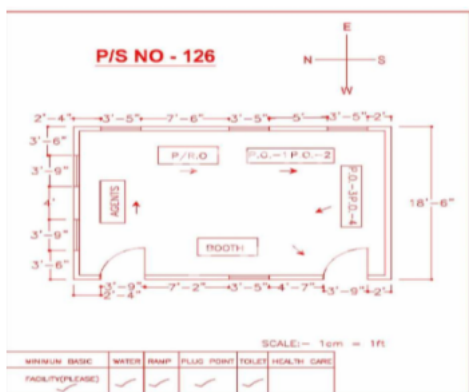

নিৰ্বাচক পঞ্জীয়ন বিষয়াৰ স্বাক্ষৰ

Nazri Naksha

Google Map View

Polling Station Building Front View

ভোটগ্ৰহন কেন্দ্ৰৰ সন্মুখৰ দৃশ্য

Cad View

Key MAP View

| | | | | | |
|---|--------------------------|---|--------------------------|--|--------------------------|
| 1 নাম : ডিম্বেশ্বৰ ডেকা পিতাৰ নাম: বেলোৰাম ডেকা ঘৰ নং : 1 বয়স : 72 লিঙ্গ : পুৰুষ | GGY1154569 ফটো উপলব্ধ | 2 নাম : ফুলেশ্বৰী শইকীয়া স্বামীৰ নাম: ডিম্বেশ্বৰ ডেকা ঘৰ নং : 1 বয়স : 67 লিঙ্গ : মহিলা | GGY1154570 ফটো উপলব্ধ | 3 নাম : চুমী ডেকা স্বামীৰ নাম: লিটন শৰ্মা ঘৰ নং : 01 বয়স : 39 লিঙ্গ : মহিলা | GGY0321349 ফটো উপলব্ধ |
| 4 নাম : টিংকু ডেকা পিতাৰ নাম: ডিম্বেশ্বৰ ডেকা ঘৰ নং : 1 বয়স : 38 লিঙ্গ : পুৰুষ | GGY1154581 ফটো উপলব্ধ | 5 নাম : পদ্মকান্ত ৰাজা পিতাৰ নাম: লক্ষীনাথ ৰাজা ঘৰ নং : 2 বয়স : 55 লিঙ্গ : পুৰুষ | GGY1154592 ফটো উপলব্ধ | 6 নাম : ববী ৰাজা স্বামীৰ নাম: পদ্মকান্ত ৰাজা ঘৰ নং : 2 বয়স : 47 লিঙ্গ : মহিলা | GGY1154605 ফটো উপলব্ধ |
| S 7 নাম : ৰাজশ্ৰী ৰাজকুমাৰী পিতাৰ নাম: পদ্মকান্ত ৰাজা ঘৰ নং : 2 বয়স : 31 লিঙ্গ : মহিলা | GGY0077818 ফটো উপলব্ধ | 8 নাম : ত্ৰিদিপ ৰাজা পিতাৰ নাম: পদ্মকান্ত ৰাজা ঘৰ নং : 2 বয়স : 29 লিঙ্গ : পুৰুষ | GGY0077966 ফটো উপলব্ধ | 9 নাম : সুকন্যা ৰাজকুমাৰী পিতাৰ নাম: পদ্ম কান্ত ৰাজা ঘৰ নং : 2 বয়স : 23 লিঙ্গ : মহিলা | GGY1237890 ফটো উপলব্ধ |
| 10 নাম : ৰূপিন ডেকা পিতাৰ নাম: দেবেন ডেকা ঘৰ নং : 3 বয়স : 58 লিঙ্গ : পুৰুষ | GGY1154616 ফটো উপলব্ধ | 11 নাম : সুপ্ৰীতি ডেকা স্বামীৰ নাম: ৰূপিন ডেকা ঘৰ নং : 3 বয়স : 52 লিঙ্গ : মহিলা | GGY1154627 ফটো উপলব্ধ | 12 নাম : নিহেৰিকা ডেকা পিতাৰ নাম: ৰূপিন ডেকা ঘৰ নং : 3 বয়স : 33 লিঙ্গ : মহিলা | GGY1154638 ফটো উপলব্ধ |
| 13 নাম : নয়নিকা ডেকা পিতাৰ নাম: ৰূপিন ডেকা ঘৰ নং : 3 বয়স : 28 লিঙ্গ : মহিলা | GGY0196220 ফটো উপলব্ধ | 14 নাম : নিহাশ্ৰী ডেকা পিতাৰ নাম: ৰূপিন ডেকা ঘৰ নং : 3 বয়স : 27 লিঙ্গ : মহিলা | GGY0315796 ফটো উপলব্ধ | 15 নাম : মল্লিকা পুত্ৰ ডেকা স্বামীৰ নাম: বাৰীন্দা ডেকা ঘৰ নং : 4 বয়স : 44 লিঙ্গ : মহিলা | GGY0608190 ফটো উপলব্ধ |
| 16 নাম : পল্লৱ কুমাৰ ডেকা পিতাৰ নাম: ৰাজেন্দ্ৰ ডেকা ঘৰ নং : 8 বয়স : 35 লিঙ্গ : পুৰুষ | GGY1154672 ফটো উপলব্ধ | 17 নাম : ৰিমঝিম বনিয়া ডেকা স্বামীৰ নাম: পল্লৱ কুমাৰ ডেকা ঘৰ নং : 8 বয়স : 31 লিঙ্গ : মহিলা | GGY1161699 ফটো উপলব্ধ | 18 নাম : বিপুল চন্দ্ৰ ডেকা পিতাৰ নাম: ফনীধৰ ডেকা ঘৰ নং : 5 বয়স : 64 লিঙ্গ : পুৰুষ | GGY1154683 ফটো উপলব্ধ |
| 19 নাম : দিবাসী ডেকা পিতাৰ নাম: বিপুল ডেকা ঘৰ নং : 5 বয়স : 33 লিঙ্গ : মহিলা | GGY1154718 ফটো উপলব্ধ | 20 নাম : নীতিশ কুমাৰ ডেকা পিতাৰ নাম: বিপুল চন্দ্ৰ ডেকা ঘৰ নং : 5 বয়স : 31 লিঙ্গ : পুৰুষ | GGY0196394 ফটো উপলব্ধ | 21 নাম : ৰূপা ডেকা স্বামীৰ নাম: মজিন্দ্ৰ কুমাৰ ডেকা ঘৰ নং : 6 বয়স : 65 লিঙ্গ : মহিলা | GGY1154741 ফটো উপলব্ধ |
| 22 নাম : দীপজ্যোতি ডেকা পিতাৰ নাম: দেবেন্দ্ৰ কুমাৰ ডেকা ঘৰ নং : 6 বয়স : 45 লিঙ্গ : পুৰুষ | GGY1154774 ফটো উপলব্ধ | 23 নাম : আইমনি শইকীয়া স্বামীৰ নাম: দীপজ্যোতি ডেকা ঘৰ নং : 6 বয়স : 45 লিঙ্গ : মহিলা | GGY1952347 ফটো উপলব্ধ | 24 নাম : মাধুৰ্যা কুমাৰ ডেকা পিতাৰ নাম: দেবেন্দ্ৰ কুমাৰ ডেকা ঘৰ নং : 6 বয়স : 39 লিঙ্গ : পুৰুষ | GGY1154796 ফটো উপলব্ধ |
| 25 নাম : সুভাৰানী ডেকা স্বামীৰ নাম: মাধুৰ্যা কুমাৰ ডেকা ঘৰ নং : 6 বয়স : 34 লিঙ্গ : মহিলা | ORC0082933 ফটো উপলব্ধ | R 26 নাম : বাপন চন্দ্ৰ ডেকা পিতাৰ নাম: দুবৰ চিৎ ডেকা ঘৰ নং : 9 বয়স : 72 লিঙ্গ : পুৰুষ | GGY1154809 ফটো উপলব্ধ | 27 নাম : জুনবালা ডেকা স্বামীৰ নাম: বাপন চন্দ্ৰ ডেকা ঘৰ নং : 9 বয়স : 60 লিঙ্গ : মহিলা | GGY1154810 ফটো উপলব্ধ |
| 28 নাম : ৰিদিপ ডেকা পিতাৰ নাম: বাপন চন্দ্ৰ ডেকা ঘৰ নং : 9 বয়স : 42 লিঙ্গ : পুৰুষ | GGY1154821 ফটো উপলব্ধ | 29 নাম : তীৰ্থজ্যোতি ডেকা পিতাৰ নাম: বিপিন ডেকা ঘৰ নং : 9 বয়স : 41 লিঙ্গ : পুৰুষ | GGY1154832 ফটো উপলব্ধ | 30 নাম : নবমাই ডেকা স্বামীৰ নাম: বিপিন ডেকা ঘৰ নং : 8 বয়স : 67 লিঙ্গ : মহিলা | GGY1154854 ফটো উপলব্ধ |