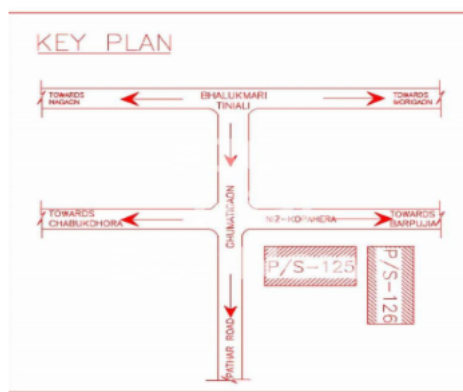

Cad View

Key MAP View