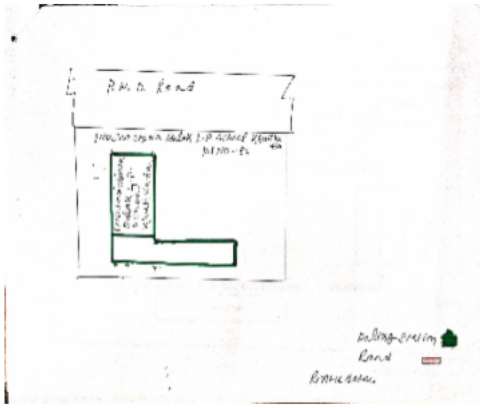

নিৰ্বাচক পঞ্জীয়ন বিষয়াৰ স্বাক্ষৰ

Nazri Naksha

Google Map View

Polling Station Building Front View

ভোটগ্ৰহন কেন্দ্ৰৰ সন্মুখৰ দৃশ্য

Cad View

Key MAP View

1 নাম : ময়ূৰ কাঞ্চন দাস পিতাৰ নাম: মিটুল কুমাৰ দাস ঘৰ নং : 00 বয়স : 23 লিঙ্গ : পুৰুষ	GGY7653959 ফটো উপলব্ধ	2 নাম : ময়ূৰ কাঞ্চন দাস পিতাৰ নাম: মীনু কুমাৰ দাস ঘৰ নং : 00 বয়স : 23 লিঙ্গ : পুৰুষ	GGY7654007 ফটো উপলব্ধ	3 নাম : লৰেন্স ৰাজখোৰা পিতাৰ নাম: বিদ্যুত কুমাৰ ৰাজখোৰা ঘৰ নং : 00 বয়স : 22 লিঙ্গ : পুৰুষ	GGY7654023 ফটো উপলব্ধ
4 নাম : নিলীম শংকৰ বৰা পিতাৰ নাম: ডিমবেন্দ্ৰ শংকৰ বৰা ঘৰ নং : 00 বয়স : 22 লিঙ্গ : পুৰুষ	GGY7654056 ফটো উপলব্ধ	5 নাম : নয়নমনি বৰো স্বামীৰ নাম: শ্যাম কলিতা ঘৰ নং : 00 বয়স : 21 লিঙ্গ : মহিলা	ORC0118091 ফটো উপলব্ধ	6 নাম : মামণি কলিতা পিতাৰ নাম: ভৱ কান্ত কলিতা ঘৰ নং : 0৯ বয়স : 44 লিঙ্গ : মহিলা	GGY0584235 ফটো উপলব্ধ
7 নাম : আমিয়া কোছ স্বামীৰ নাম: অনন্ত নাৰায়ণ বৰা ঘৰ নং : ৩৬ বয়স : 33 লিঙ্গ : মহিলা	GGY0579441 ফটো উপলব্ধ	8 নাম : শান্তনু শৰ্মা মাতৃৰ নাম: মমতা দেবী ঘৰ নং : 54 বয়স : 22 লিঙ্গ : পুৰুষ	ORC0060335 ফটো উপলব্ধ	9 নাম : ধৰ্মেশ্বৰ ভূঞা পিতাৰ নাম: সুৰেন্দ্ৰ ভূঞা ঘৰ নং : 57 বয়স : 62 লিঙ্গ : পুৰুষ	GGY0048736 ফটো উপলব্ধ
10 নাম : অভিনৱ বৰুৱা মাতৃৰ নাম: পুনম বৰুৱা ঘৰ নং : 65 বয়স : 20 লিঙ্গ : পুৰুষ	ORC0043778 ফটো উপলব্ধ	11 নাম : প্ৰিয়াংগু কলিতা পিতাৰ নাম: সুমন শেখৰ কলিতা ঘৰ নং : ৭৬ বয়স : 25 লিঙ্গ : পুৰুষ	GGY0398370 ফটো উপলব্ধ	12 নাম : মানস প্ৰতিম দাস পিতাৰ নাম: নন্দেশ্বৰ দাস ঘৰ নং : ৭৭ বয়স : 25 লিঙ্গ : পুৰুষ	GGY0398404 ফটো উপলব্ধ
13 নাম : প্ৰনামী দাস পিতাৰ নাম: কৃষ্ণ কান্ত দাস ঘৰ নং : ৮৪ বয়স : 36 লিঙ্গ : মহিলা	GGY0347203 ফটো উপলব্ধ	14 নাম : শ্ৰীফুল ইছলাম পিতাৰ নাম: মফিজ উদ্দীন ঘৰ নং : ৮৭ বয়স : 27 লিঙ্গ : পুৰুষ	GGY0474783 ফটো উপলব্ধ	15 নাম : যমুনা বৰদলৈ স্বামীৰ নাম: ভাস্কৰ বৰদলৈ ঘৰ নং : 120 বয়স : 26 লিঙ্গ : মহিলা	ORC0080051 ফটো উপলব্ধ
S 16 নাম : দীপ জ্যোতি কলিতা পিতাৰ নাম: প্ৰভাত কলিতা ঘৰ নং : 1৪৭ বয়স : 25 লিঙ্গ : পুৰুষ	GGY0579417 ফটো উপলব্ধ	17 নাম : চিত্তৰঞ্জন নাথ পিতাৰ নাম: গোলোক চন্দ্ৰ নাথ ঘৰ নং : ১৪০ বয়স : 59 লিঙ্গ : পুৰুষ	GGY8241007 ফটো উপলব্ধ	18 নাম : মিনা মণি দেবী স্বামীৰ নাম: চিত্তৰঞ্জন নাথ ঘৰ নং : ১৪০ বয়স : 50 লিঙ্গ : মহিলা	GGY8241018 ফটো উপলব্ধ
19 নাম : পৰিস্বিতা দেৱী পিতাৰ নাম: চিত্তৰঞ্জন নাথ ঘৰ নং : ১৪০ বয়স : 30 লিঙ্গ : মহিলা	GGY0035436 ফটো উপলব্ধ	20 নাম : দেৱশিষ ৰঞ্জন নাথ নাথ পিতাৰ নাম: চিত্ত ৰঞ্জন নাথ ঘৰ নং : ১৪০ বয়স : 28 লিঙ্গ : পুৰুষ	GGY0398503 ফটো উপলব্ধ	21 নাম : বিপুল ভৰালী পিতাৰ নাম: গনেশ ভৰালী ঘৰ নং : ১৪১ বয়স : 63 লিঙ্গ : পুৰুষ	GGY8241041 ফটো উপলব্ধ
22 নাম : বনমিতা ভৰালী স্বামীৰ নাম: বিপুল ভৰালী ঘৰ নং : ১৪১ বয়স : 50 লিঙ্গ : মহিলা	GGY8241052 ফটো উপলব্ধ	23 নাম : পৰিস্বিতা ভৰালী পিতাৰ নাম: বিপুল ভৰালী ঘৰ নং : ১৪১ বয়স : 28 লিঙ্গ : মহিলা	GGY0036566 ফটো উপলব্ধ	24 নাম : হৰ্ষিতা ভৰালী পিতাৰ নাম: বিপুল ভৰালী ঘৰ নং : ১৪১ বয়স : 24 লিঙ্গ : মহিলা	GGY0466581 ফটো উপলব্ধ
25 নাম : বানা কলিতা পিতাৰ নাম: ব্ৰজ কলিতা ঘৰ নং : ১৪২ বয়স : 65 লিঙ্গ : পুৰুষ	GGY8241063 ফটো উপলব্ধ	26 নাম : অঞ্জলী কলিতা স্বামীৰ নাম: বানা কলিতা ঘৰ নং : ১৪২ বয়স : 58 লিঙ্গ : মহিলা	GGY8241074 ফটো উপলব্ধ	27 নাম : ৰঞ্জিত কলিতা পিতাৰ নাম: বানা কলিতা ঘৰ নং : ১৪২ বয়স : 32 লিঙ্গ : পুৰুষ	GGY8246808 ফটো উপলব্ধ
28 নাম : ৰাম কলিতা পিতাৰ নাম: বানা কলিতা ঘৰ নং : ১৪২ বয়স : 30 লিঙ্গ : পুৰুষ	GGY0037119 ফটো উপলব্ধ	29 নাম : শ্যাম কলিতা পিতাৰ নাম: বানা কলিতা ঘৰ নং : ১৪২ বয়স : 28 লিঙ্গ : পুৰুষ	GGY0037226 ফটো উপলব্ধ	30 নাম : নয়নমনি বড়ো কলিতা স্বামীৰ নাম: শ্যাম ঘৰ নং : 142 বয়স : 22 লিঙ্গ : মহিলা	ORC0093278 ফটো উপলব্ধ