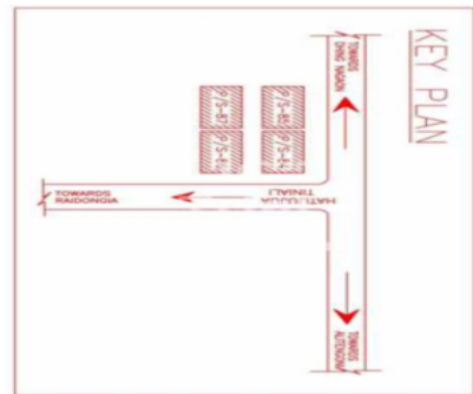

নিৰ্বাচক পঞ্জীয়ন বিষয়াৰ স্বাক্ষৰ

Nazri Naksha

Google Map View

Polling Station Building Front View

ভোটগ্ৰহন কেন্দ্ৰৰ সন্মুখৰ দৃশ্য

Cad View

Key MAP View

1 নাম : ময়ূৰ কাঞ্চন দাস পিতাৰ নাম: মিটুল কুমাৰ দাস ঘৰ নং : 00 বয়স : 23 লিঙ্গ : পুৰুষ	GGY7653959 ফটো উপলব্ধ	2 নাম : ময়ূৰ কাঞ্চন দাস পিতাৰ নাম: মীনু কুমাৰ দাস ঘৰ নং : 00 বয়স : 23 লিঙ্গ : পুৰুষ	GGY7654007 ফটো উপলব্ধ	3 নাম : লৰেন্স ৰাজখোৰা পিতাৰ নাম: বিদ্যুত কুমাৰ ৰাজখোৰা ঘৰ নং : 00 বয়স : 22 লিঙ্গ : পুৰুষ	GGY7654023 ফটো উপলব্ধ
4 নাম : নিলীম শংকৰ বৰা পিতাৰ নাম: ডিমবেন্দ্ৰ শংকৰ বৰা ঘৰ নং : 00 বয়স : 22 লিঙ্গ : পুৰুষ	GGY7654056 ফটো উপলব্ধ	5 নাম : নয়নমনি বৰো স্বামীৰ নাম: শ্যাম কলিতা ঘৰ নং : 00 বয়স : 21 লিঙ্গ : মহিলা	ORC0118091 ফটো উপলব্ধ	6 নাম : মামণি কলিতা পিতাৰ নাম: ভৱ কান্ত কলিতা ঘৰ নং : 0৯ বয়স : 44 লিঙ্গ : মহিলা	GGY0584235 ফটো উপলব্ধ
7 নাম : আমিয়া কোছ স্বামীৰ নাম: অনন্ত নাৰায়ণ বৰা ঘৰ নং : ৩৬ বয়স : 33 লিঙ্গ : মহিলা	GGY0579441 ফটো উপলব্ধ	8 নাম : শান্তনু শৰ্মা মাতৃৰ নাম: মমতা দেবী ঘৰ নং : 54 বয়স : 22 লিঙ্গ : পুৰুষ	ORC0060335 ফটো উপলব্ধ	9 নাম : ধৰ্মেশ্বৰ ভূঞা পিতাৰ নাম: সুৰেন্দ্ৰ ভূঞা ঘৰ নং : 57 বয়স : 62 লিঙ্গ : পুৰুষ	GGY0048736 ফটো উপলব্ধ
10 নাম : অভিনৱ বৰুৱা মাতৃৰ নাম: পুনম বৰুৱা ঘৰ নং : 65 বয়স : 20 লিঙ্গ : পুৰুষ	ORC0043778 ফটো উপলব্ধ	11 নাম : প্ৰিয়াংগু কলিতা পিতাৰ নাম: সুমন শেখৰ কলিতা ঘৰ নং : ৭৬ বয়স : 25 লিঙ্গ : পুৰুষ	GGY0398370 ফটো উপলব্ধ	12 নাম : মানস প্ৰতিম দাস পিতাৰ নাম: নন্দেশ্বৰ দাস ঘৰ নং : ৭৭ বয়স : 25 লিঙ্গ : পুৰুষ	GGY0398404 ফটো উপলব্ধ
13 নাম : প্ৰনামী দাস পিতাৰ নাম: কৃষ্ণ কান্ত দাস ঘৰ নং : ৮৪ বয়স : 36 লিঙ্গ : মহিলা	GGY0347203 ফটো উপলব্ধ	14 নাম : শ্ৰীফুল ইছলাম পিতাৰ নাম: মফিজ উদ্দীন ঘৰ নং : ৮৭ বয়স : 27 লিঙ্গ : পুৰুষ	GGY0474783 ফটো উপলব্ধ	15 নাম : যমুনা বৰদলৈ স্বামীৰ নাম: ভাস্কৰ বৰদলৈ ঘৰ নং : 120 বয়স : 26 লিঙ্গ : মহিলা	ORC0080051 ফটো উপলব্ধ
S 16 নাম : দীপ জ্যোতি কলিতা পিতাৰ নাম: প্ৰভাত কলিতা ঘৰ নং : 1৪৭ বয়স : 25 লিঙ্গ : পুৰুষ	GGY0579417 ফটো উপলব্ধ	17 নাম : চিত্তৰঞ্জন নাথ পিতাৰ নাম: গোলোক চন্দ্ৰ নাথ ঘৰ নং : ১৪০ বয়স : 59 লিঙ্গ : পুৰুষ	GGY8241007 ফটো উপলব্ধ	18 নাম : মিনা মণি দেবী স্বামীৰ নাম: চিত্তৰঞ্জন নাথ ঘৰ নং : ১৪০ বয়স : 50 লিঙ্গ : মহিলা	GGY8241018 ফটো উপলব্ধ
19 নাম : পৰিস্বিতা দেৱী পিতাৰ নাম: চিত্তৰঞ্জন নাথ ঘৰ নং : ১৪০ বয়স : 30 লিঙ্গ : মহিলা	GGY0035436 ফটো উপলব্ধ	20 নাম : দেৱশিষ ৰঞ্জন নাথ নাথ পিতাৰ নাম: চিত্ত ৰঞ্জন নাথ ঘৰ নং : ১৪০ বয়স : 28 লিঙ্গ : পুৰুষ	GGY0398503 ফটো উপলব্ধ	21 নাম : বিপুল ভৰালী পিতাৰ নাম: গনেশ ভৰালী ঘৰ নং : ১৪১ বয়স : 63 লিঙ্গ : পুৰুষ	GGY8241041 ফটো উপলব্ধ
22 নাম : বনমিতা ভৰালী স্বামীৰ নাম: বিপুল ভৰালী ঘৰ নং : ১৪১ বয়স : 50 লিঙ্গ : মহিলা	GGY8241052 ফটো উপলব্ধ	23 নাম : পৰিস্বিতা ভৰালী পিতাৰ নাম: বিপুল ভৰালী ঘৰ নং : ১৪১ বয়স : 28 লিঙ্গ : মহিলা	GGY0036566 ফটো উপলব্ধ	24 নাম : হৰ্ষিতা ভৰালী পিতাৰ নাম: বিপুল ভৰালী ঘৰ নং : ১৪১ বয়স : 24 লিঙ্গ : মহিলা	GGY0466581 ফটো উপলব্ধ
25 নাম : বানা কলিতা পিতাৰ নাম: ব্ৰজ কলিতা ঘৰ নং : ১৪২ বয়স : 65 লিঙ্গ : পুৰুষ	GGY8241063 ফটো উপলব্ধ	26 নাম : অঞ্জলী কলিতা স্বামীৰ নাম: বানা কলিতা ঘৰ নং : ১৪২ বয়স : 58 লিঙ্গ : মহিলা	GGY8241074 ফটো উপলব্ধ	27 নাম : ৰঞ্জিত কলিতা পিতাৰ নাম: বানা কলিতা ঘৰ নং : ১৪২ বয়স : 32 লিঙ্গ : পুৰুষ	GGY8246808 ফটো উপলব্ধ
28 নাম : ৰাম কলিতা পিতাৰ নাম: বানা কলিতা ঘৰ নং : ১৪২ বয়স : 30 লিঙ্গ : পুৰুষ	GGY0037119 ফটো উপলব্ধ	29 নাম : শ্যাম কলিতা পিতাৰ নাম: বানা কলিতা ঘৰ নং : ১৪২ বয়স : 28 লিঙ্গ : পুৰুষ	GGY0037226 ফটো উপলব্ধ	30 নাম : নয়নমনি বড়ো কলিতা স্বামীৰ নাম: শ্যাম ঘৰ নং : 142 বয়স : 22 লিঙ্গ : মহিলা	ORC0093278 ফটো উপলব্ধ