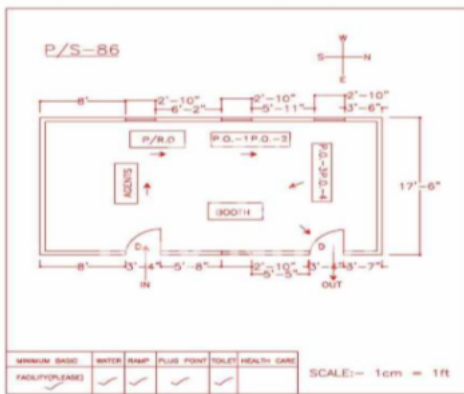

নিৰ্বাচক পঞ্জীয়ন বিষয়াৰ স্বাক্ষৰ

Nazri Naksha

Google Map View

Polling Station Building Front View

ভোটগ্ৰহন কেন্দ্ৰৰ সন্মুখৰ দৃশ্য

Cad View

Key MAP View

1 নাম : ময়ূৰ কাঞ্চন দাস পিতাৰ নাম: মিটুল কুমাৰ দাস ঘৰ নং : 00 বয়স : 23 লিঙ্গ : পুৰুষ	GGY7653959 ফটো উপলব্ধ	2 নাম : ময়ূৰ কাঞ্চন দাস পিতাৰ নাম: মীনু কুমাৰ দাস ঘৰ নং : 00 বয়স : 23 লিঙ্গ : পুৰুষ	GGY7654007 ফটো উপলব্ধ	3 নাম : লৰেন্স ৰাজখোৰা পিতাৰ নাম: বিদ্যুত কুমাৰ ৰাজখোৰা ঘৰ নং : 00 বয়স : 22 লিঙ্গ : পুৰুষ	GGY7654023 ফটো উপলব্ধ
4 নাম : নিলীম শংকৰ বৰা পিতাৰ নাম: ডিমবেন্দ্ৰ শংকৰ বৰা ঘৰ নং : 00 বয়স : 22 লিঙ্গ : পুৰুষ	GGY7654056 ফটো উপলব্ধ	5 নাম : নয়নমনি বৰো স্বামীৰ নাম: শ্যাম কলিতা ঘৰ নং : 00 বয়স : 21 লিঙ্গ : মহিলা	ORC0118091 ফটো উপলব্ধ	6 নাম : মামণি কলিতা পিতাৰ নাম: ভৱ কান্ত কলিতা ঘৰ নং : 0৯ বয়স : 44 লিঙ্গ : মহিলা	GGY0584235 ফটো উপলব্ধ
7 নাম : আমিয়া কোছ স্বামীৰ নাম: অনন্ত নাৰায়ণ বৰা ঘৰ নং : ৩৬ বয়স : 33 লিঙ্গ : মহিলা	GGY0579441 ফটো উপলব্ধ	8 নাম : শান্তনু শৰ্মা মাতৃৰ নাম: মমতা দেবী ঘৰ নং : 54 বয়স : 22 লিঙ্গ : পুৰুষ	ORC0060335 ফটো উপলব্ধ	9 নাম : ধৰ্মেশ্বৰ ভূঞা পিতাৰ নাম: সুৰেন্দ্ৰ ভূঞা ঘৰ নং : 57 বয়স : 62 লিঙ্গ : পুৰুষ	GGY0048736 ফটো উপলব্ধ
10 নাম : অভিনৱ বৰুৱা মাতৃৰ নাম: পুনম বৰুৱা ঘৰ নং : 65 বয়স : 20 লিঙ্গ : পুৰুষ	ORC0043778 ফটো উপলব্ধ	11 নাম : প্ৰিয়াংগু কলিতা পিতাৰ নাম: সুমন শেখৰ কলিতা ঘৰ নং : ৭৬ বয়স : 25 লিঙ্গ : পুৰুষ	GGY0398370 ফটো উপলব্ধ	12 নাম : মানস প্ৰতিম দাস পিতাৰ নাম: নন্দেশ্বৰ দাস ঘৰ নং : ৭৭ বয়স : 25 লিঙ্গ : পুৰুষ	GGY0398404 ফটো উপলব্ধ
13 নাম : প্ৰনামী দাস পিতাৰ নাম: কৃষ্ণ কান্ত দাস ঘৰ নং : ৮৪ বয়স : 36 লিঙ্গ : মহিলা	GGY0347203 ফটো উপলব্ধ	14 নাম : শ্ৰীফুল ইছলাম পিতাৰ নাম: মফিজ উদ্দীন ঘৰ নং : ৮৭ বয়স : 27 লিঙ্গ : পুৰুষ	GGY0474783 ফটো উপলব্ধ	15 নাম : যমুনা বৰদলৈ স্বামীৰ নাম: ভাস্কৰ বৰদলৈ ঘৰ নং : 120 বয়স : 26 লিঙ্গ : মহিলা	ORC0080051 ফটো উপলব্ধ
S 16 নাম : দীপ জ্যোতি কলিতা পিতাৰ নাম: প্ৰভাত কলিতা ঘৰ নং : 1৪৭ বয়স : 25 লিঙ্গ : পুৰুষ	GGY0579417 ফটো উপলব্ধ	17 নাম : চিত্তৰঞ্জন নাথ পিতাৰ নাম: গোলোক চন্দ্ৰ নাথ ঘৰ নং : ১৪০ বয়স : 59 লিঙ্গ : পুৰুষ	GGY8241007 ফটো উপলব্ধ	18 নাম : মিনা মণি দেবী স্বামীৰ নাম: চিত্তৰঞ্জন নাথ ঘৰ নং : ১৪০ বয়স : 50 লিঙ্গ : মহিলা	GGY8241018 ফটো উপলব্ধ
19 নাম : পৰিস্বিতা দেৱী পিতাৰ নাম: চিত্তৰঞ্জন নাথ ঘৰ নং : ১৪০ বয়স : 30 লিঙ্গ : মহিলা	GGY0035436 ফটো উপলব্ধ	20 নাম : দেৱশিষ ৰঞ্জন নাথ নাথ পিতাৰ নাম: চিত্ত ৰঞ্জন নাথ ঘৰ নং : ১৪০ বয়স : 28 লিঙ্গ : পুৰুষ	GGY0398503 ফটো উপলব্ধ	21 নাম : বিপুল ভৰালী পিতাৰ নাম: গনেশ ভৰালী ঘৰ নং : ১৪১ বয়স : 63 লিঙ্গ : পুৰুষ	GGY8241041 ফটো উপলব্ধ
22 নাম : বনমিতা ভৰালী স্বামীৰ নাম: বিপুল ভৰালী ঘৰ নং : ১৪১ বয়স : 50 লিঙ্গ : মহিলা	GGY8241052 ফটো উপলব্ধ	23 নাম : পৰিস্বিতা ভৰালী পিতাৰ নাম: বিপুল ভৰালী ঘৰ নং : ১৪১ বয়স : 28 লিঙ্গ : মহিলা	GGY0036566 ফটো উপলব্ধ	24 নাম : হৰ্ষিতা ভৰালী পিতাৰ নাম: বিপুল ভৰালী ঘৰ নং : ১৪১ বয়স : 24 লিঙ্গ : মহিলা	GGY0466581 ফটো উপলব্ধ
25 নাম : বানা কলিতা পিতাৰ নাম: ব্ৰজ কলিতা ঘৰ নং : ১৪২ বয়স : 65 লিঙ্গ : পুৰুষ	GGY8241063 ফটো উপলব্ধ	26 নাম : অঞ্জলী কলিতা স্বামীৰ নাম: বানা কলিতা ঘৰ নং : ১৪২ বয়স : 58 লিঙ্গ : মহিলা	GGY8241074 ফটো উপলব্ধ	27 নাম : ৰঞ্জিত কলিতা পিতাৰ নাম: বানা কলিতা ঘৰ নং : ১৪২ বয়স : 32 লিঙ্গ : পুৰুষ	GGY8246808 ফটো উপলব্ধ
28 নাম : ৰাম কলিতা পিতাৰ নাম: বানা কলিতা ঘৰ নং : ১৪২ বয়স : 30 লিঙ্গ : পুৰুষ	GGY0037119 ফটো উপলব্ধ	29 নাম : শ্যাম কলিতা পিতাৰ নাম: বানা কলিতা ঘৰ নং : ১৪২ বয়স : 28 লিঙ্গ : পুৰুষ	GGY0037226 ফটো উপলব্ধ	30 নাম : নয়নমনি বড়ো কলিতা স্বামীৰ নাম: শ্যাম ঘৰ নং : 142 বয়স : 22 লিঙ্গ : মহিলা	ORC0093278 ফটো উপলব্ধ