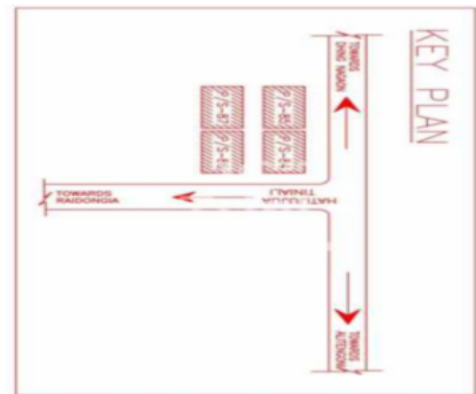

নিৰ্বাচক পঞ্জীয়ন বিষয়াৰ স্বাক্ষৰ

Nazri Naksha

Google Map View

Polling Station Building Front View

ভোটগ্ৰহন কেন্দ্ৰৰ সন্মুখৰ দৃশ্য

Cad View

Key MAP View

1 নাম : স্বৰ্ণ দাস স্বামীৰ নাম: কৃষ্ণকান্ত দাস ঘৰ নং : 1 বয়স : 50 লিঙ্গ : মহিলা	GGY8334574 ফটো উপলব্ধ	2 নাম : কৃষ্ণ কান্ত দাস পিতাৰ নাম: অকমান দাস ঘৰ নং : 1 বয়স : 50 লিঙ্গ : পুৰুষ	GGY8334563 ফটো উপলব্ধ	S2 3 নাম : পূজামনি দাস পিতাৰ নাম: কৃষ্ণকান্ত দাস ঘৰ নং : 1 বয়স : 28 লিঙ্গ : মহিলা	GGY0179887 ফটো উপলব্ধ
4 নাম : অঞ্জলী দাস স্বামীৰ নাম: মাধিৰাম দাস ঘৰ নং : 2 বয়স : 48 লিঙ্গ : মহিলা	GGY8334609 ফটো উপলব্ধ	R 5 নাম : আনন্দ দাস পিতাৰ নাম: মিঠাৰাম দাস ঘৰ নং : 9 বয়স : 82 লিঙ্গ : পুৰুষ	GGY8334610 ফটো উপলব্ধ	6 নাম : ডিব্বেশ্বৰী দাস স্বামীৰ নাম: আনন্দ দাস ঘৰ নং : 9 বয়স : 75 লিঙ্গ : মহিলা	GGY8334621 ফটো উপলব্ধ
7 নাম : বিপুল দাস পিতাৰ নাম: আনন্দ দাস ঘৰ নং : 9 বয়স : 54 লিঙ্গ : পুৰুষ	GGY8334632 ফটো উপলব্ধ	8 নাম : দিলীপ দাস পিতাৰ নাম: আনন্দ দাস ঘৰ নং : 9 বয়স : 46 লিঙ্গ : পুৰুষ	GGY8334654 ফটো উপলব্ধ	9 নাম : ৰিতিক দাস পিতাৰ নাম: বিপুল দাস ঘৰ নং : 9 বয়স : 25 লিঙ্গ : পুৰুষ	GGY0466144 ফটো উপলব্ধ
10 নাম : দেৱজীত কাকতি পিতাৰ নাম: দুলাল কাকতি ঘৰ নং : 8 বয়স : 40 লিঙ্গ : পুৰুষ	GGY8334687 ফটো উপলব্ধ	11 নাম : বিশ্বজিত কাকতি পিতাৰ নাম: দুলাল কাকতি ঘৰ নং : 8 বয়স : 38 লিঙ্গ : পুৰুষ	GGY8334698 ফটো উপলব্ধ	R2 12 নাম : সদানন্দ শৰণীয়া পিতাৰ নাম: অতুল চন্দ্ৰ দাস ঘৰ নং : 8 ক বয়স : 37 লিঙ্গ : পুৰুষ	GGY0205088 ফটো উপলব্ধ
13 নাম : শেফালী বাছফোৰ স্বামীৰ নাম: চিকন্দৰ বাছফোৰ ঘৰ নং : 8 ক বয়স : 37 লিঙ্গ : মহিলা	GGY0463760 ফটো উপলব্ধ	14 নাম : সদানন্দ শৰণীয়া পিতাৰ নাম: অতুল চন্দ্ৰ দাস ঘৰ নং : 8 ক বয়স : 36 লিঙ্গ : পুৰুষ	GGY0636647 ফটো উপলব্ধ	15 নাম : মনালিছা শৰণীয়া স্বামীৰ নাম: সদানন্দ শৰণীয়া ঘৰ নং : 8 ক বয়স : 36 লিঙ্গ : মহিলা	GGY0205096 ফটো উপলব্ধ
16 নাম : লীলা মালা দাস স্বামীৰ নাম: গোবিন দাস ঘৰ নং : 5 বয়স : 66 লিঙ্গ : মহিলা	GGY8339922 ফটো উপলব্ধ	17 নাম : অৰণ দাস পিতাৰ নাম: গোবিন দাস ঘৰ নং : 5 বয়স : 40 লিঙ্গ : পুৰুষ	GGY8334701 ফটো উপলব্ধ	R 18 নাম : বিজয় দাস পিতাৰ নাম: গোবিন দাস ঘৰ নং : 5 বয়স : 38 লিঙ্গ : পুৰুষ	GGY8334712 ফটো উপলব্ধ
19 নাম : ৰেখা মনি দাস স্বামীৰ নাম: অৰুন দাস ঘৰ নং : 5 বয়স : 27 লিঙ্গ : মহিলা	GGY0347161 ফটো উপলব্ধ	20 নাম : চিম্পী হাজৰিকা পিতাৰ নাম: মৃত দিগন্ত হাজৰিকা ঘৰ নং : 5 ক বয়স : 20 লিঙ্গ : মহিলা	ORC0113241 ফটো উপলব্ধ	21 নাম : তৰুলতা হাজৰিকা স্বামীৰ নাম: দিগন্ত হাজৰিকা ঘৰ নং : 5 ক বয়স : 48 লিঙ্গ : মহিলা	GGY8334734 ফটো উপলব্ধ
22 নাম : কৌশল্যা ডেকা স্বামীৰ নাম: প্ৰেম কান্ত হাজৰীকা ঘৰ নং : 6 বয়স : 61 লিঙ্গ : মহিলা	GGY8334745 ফটো উপলব্ধ	23 নাম : পিন্টু হাজৰীকা পিতাৰ নাম: প্ৰেম কান্ত হাজৰীকা ঘৰ নং : 6 বয়স : 38 লিঙ্গ : পুৰুষ	GGY8334756 ফটো উপলব্ধ	24 নাম : পম্পি বৰা স্বামীৰ নাম: দিপজ্যোতি হাজৰীকা ঘৰ নং : 6 বয়স : 32 লিঙ্গ : মহিলা	GGY8442215 ফটো উপলব্ধ
25 নাম : উতপল হাজৰীকা মাতৃৰ নাম: প্ৰেমকান্ত হাজৰীকা ঘৰ নং : 6 বয়স : 30 লিঙ্গ : পুৰুষ	GGY0209809 ফটো উপলব্ধ	26 নাম : দীপা মনি বৰা স্বামীৰ নাম: পিন্টু হাজৰীকা ঘৰ নং : 6 বয়স : 30 লিঙ্গ : মহিলা	GGY0209775 ফটো উপলব্ধ	27 নাম : নিহাৰিকা চমৱা স্বামীৰ নাম: উৎপল হাজৰীকা ঘৰ নং : 6 বয়স : 28 লিঙ্গ : মহিলা	GGY0340851 ফটো উপলব্ধ
28 নাম : উমা হাজৰীকা পিতাৰ নাম: কনক হাজৰীকা ঘৰ নং : 9 বয়স : 75 লিঙ্গ : পুৰুষ	GGY8334767 ফটো উপলব্ধ	29 নাম : মিনি হাজৰীকা স্বামীৰ নাম: উমা হাজৰীকা ঘৰ নং : 9 বয়স : 66 লিঙ্গ : মহিলা	GGY8334778 ফটো উপলব্ধ	30 নাম : দীপক হাজৰীকা পিতাৰ নাম: উমা হাজৰীকা ঘৰ নং : 9 বয়স : 38 লিঙ্গ : পুৰুষ	GGY8334789 ফটো উপলব্ধ