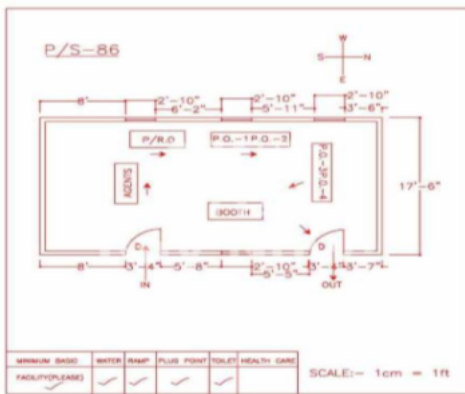

নিৰ্বাচক পঞ্জীয়ন বিষয়াৰ স্বাক্ষৰ

Nazri Naksha

Google Map View

Polling Station Building Front View

ভোটগ্ৰহন কেন্দ্ৰৰ সন্মুখৰ দৃশ্য

Cad View

Key MAP View

1 নাম : স্বৰ্ণ দাস স্বামীৰ নাম: কৃষ্ণকান্ত দাস ঘৰ নং : 1 বয়স : 50 লিঙ্গ : মহিলা	GGY8334574 ফটো উপলব্ধ	2 নাম : কৃষ্ণ কান্ত দাস পিতাৰ নাম: অকমান দাস ঘৰ নং : 1 বয়স : 50 লিঙ্গ : পুৰুষ	GGY8334563 ফটো উপলব্ধ	S2 3 নাম : পূজামনি দাস পিতাৰ নাম: কৃষ্ণকান্ত দাস ঘৰ নং : 1 বয়স : 28 লিঙ্গ : মহিলা	GGY0179887 ফটো উপলব্ধ
4 নাম : অঞ্জলী দাস স্বামীৰ নাম: মাধিৰাম দাস ঘৰ নং : 2 বয়স : 48 লিঙ্গ : মহিলা	GGY8334609 ফটো উপলব্ধ	R 5 নাম : আনন্দ দাস পিতাৰ নাম: মিঠাৰাম দাস ঘৰ নং : 9 বয়স : 82 লিঙ্গ : পুৰুষ	GGY8334610 ফটো উপলব্ধ	6 নাম : ডিব্বেশ্বৰী দাস স্বামীৰ নাম: আনন্দ দাস ঘৰ নং : 9 বয়স : 75 লিঙ্গ : মহিলা	GGY8334621 ফটো উপলব্ধ
7 নাম : বিপুল দাস পিতাৰ নাম: আনন্দ দাস ঘৰ নং : 9 বয়স : 54 লিঙ্গ : পুৰুষ	GGY8334632 ফটো উপলব্ধ	8 নাম : দিলীপ দাস পিতাৰ নাম: আনন্দ দাস ঘৰ নং : 9 বয়স : 46 লিঙ্গ : পুৰুষ	GGY8334654 ফটো উপলব্ধ	9 নাম : ৰিতিক দাস পিতাৰ নাম: বিপুল দাস ঘৰ নং : 9 বয়স : 25 লিঙ্গ : পুৰুষ	GGY0466144 ফটো উপলব্ধ
10 নাম : দেৱজীত কাকতি পিতাৰ নাম: দুলাল কাকতি ঘৰ নং : 8 বয়স : 40 লিঙ্গ : পুৰুষ	GGY8334687 ফটো উপলব্ধ	11 নাম : বিশ্বজিত কাকতি পিতাৰ নাম: দুলাল কাকতি ঘৰ নং : 8 বয়স : 38 লিঙ্গ : পুৰুষ	GGY8334698 ফটো উপলব্ধ	R2 12 নাম : সদানন্দ শৰণীয়া পিতাৰ নাম: অতুল চন্দ্ৰ দাস ঘৰ নং : 8 ক বয়স : 37 লিঙ্গ : পুৰুষ	GGY0205088 ফটো উপলব্ধ
13 নাম : শেফালী বাছফোৰ স্বামীৰ নাম: চিকন্দৰ বাছফোৰ ঘৰ নং : 8 ক বয়স : 37 লিঙ্গ : মহিলা	GGY0463760 ফটো উপলব্ধ	14 নাম : সদানন্দ শৰণীয়া পিতাৰ নাম: অতুল চন্দ্ৰ দাস ঘৰ নং : 8 ক বয়স : 36 লিঙ্গ : পুৰুষ	GGY0636647 ফটো উপলব্ধ	15 নাম : মনালিছা শৰণীয়া স্বামীৰ নাম: সদানন্দ শৰণীয়া ঘৰ নং : 8 ক বয়স : 36 লিঙ্গ : মহিলা	GGY0205096 ফটো উপলব্ধ
16 নাম : লীলা মালা দাস স্বামীৰ নাম: গোবিন দাস ঘৰ নং : 5 বয়স : 66 লিঙ্গ : মহিলা	GGY8339922 ফটো উপলব্ধ	17 নাম : অৰণ দাস পিতাৰ নাম: গোবিন দাস ঘৰ নং : 5 বয়স : 40 লিঙ্গ : পুৰুষ	GGY8334701 ফটো উপলব্ধ	R 18 নাম : বিজয় দাস পিতাৰ নাম: গোবিন দাস ঘৰ নং : 5 বয়স : 38 লিঙ্গ : পুৰুষ	GGY8334712 ফটো উপলব্ধ
19 নাম : ৰেখা মনি দাস স্বামীৰ নাম: অৰুন দাস ঘৰ নং : 5 বয়স : 27 লিঙ্গ : মহিলা	GGY0347161 ফটো উপলব্ধ	20 নাম : চিম্পী হাজৰিকা পিতাৰ নাম: মৃত দিগন্ত হাজৰিকা ঘৰ নং : 5 ক বয়স : 20 লিঙ্গ : মহিলা	ORC0113241 ফটো উপলব্ধ	21 নাম : তৰুলতা হাজৰিকা স্বামীৰ নাম: দিগন্ত হাজৰিকা ঘৰ নং : 5 ক বয়স : 48 লিঙ্গ : মহিলা	GGY8334734 ফটো উপলব্ধ
22 নাম : কৌশল্যা ডেকা স্বামীৰ নাম: প্ৰেম কান্ত হাজৰীকা ঘৰ নং : 6 বয়স : 61 লিঙ্গ : মহিলা	GGY8334745 ফটো উপলব্ধ	23 নাম : পিন্টু হাজৰীকা পিতাৰ নাম: প্ৰেম কান্ত হাজৰীকা ঘৰ নং : 6 বয়স : 38 লিঙ্গ : পুৰুষ	GGY8334756 ফটো উপলব্ধ	24 নাম : পম্পি বৰা স্বামীৰ নাম: দিপজ্যোতি হাজৰীকা ঘৰ নং : 6 বয়স : 32 লিঙ্গ : মহিলা	GGY8442215 ফটো উপলব্ধ
25 নাম : উতপল হাজৰীকা মাতৃৰ নাম: প্ৰেমকান্ত হাজৰীকা ঘৰ নং : 6 বয়স : 30 লিঙ্গ : পুৰুষ	GGY0209809 ফটো উপলব্ধ	26 নাম : দীপা মনি বৰা স্বামীৰ নাম: পিন্টু হাজৰীকা ঘৰ নং : 6 বয়স : 30 লিঙ্গ : মহিলা	GGY0209775 ফটো উপলব্ধ	27 নাম : নিহাৰিকা চমৱা স্বামীৰ নাম: উৎপল হাজৰীকা ঘৰ নং : 6 বয়স : 28 লিঙ্গ : মহিলা	GGY0340851 ফটো উপলব্ধ
28 নাম : উমা হাজৰীকা পিতাৰ নাম: কনক হাজৰীকা ঘৰ নং : 9 বয়স : 75 লিঙ্গ : পুৰুষ	GGY8334767 ফটো উপলব্ধ	29 নাম : মিনি হাজৰীকা স্বামীৰ নাম: উমা হাজৰীকা ঘৰ নং : 9 বয়স : 66 লিঙ্গ : মহিলা	GGY8334778 ফটো উপলব্ধ	30 নাম : দীপক হাজৰীকা পিতাৰ নাম: উমা হাজৰীকা ঘৰ নং : 9 বয়স : 38 লিঙ্গ : পুৰুষ	GGY8334789 ফটো উপলব্ধ