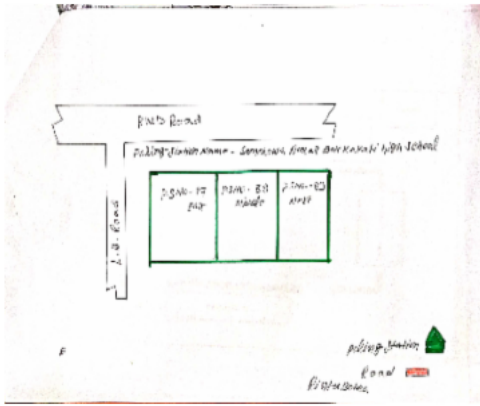

Nazri Naksha