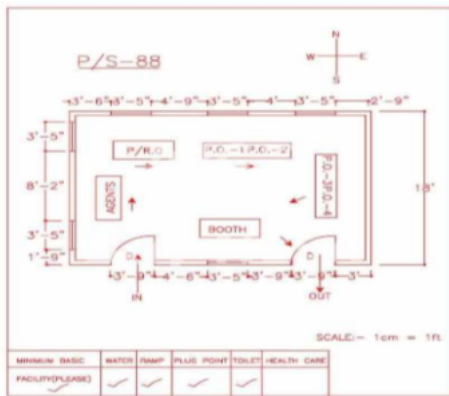

নিৰ্বাচক পঞ্জীয়ন বিষয়াৰ স্বাক্ষৰ

Nazri Naksha

Google Map View

Polling Station Building Front View

ভোটগ্রহন কেন্দ্ৰৰ সন্মুখৰ দৃশ্য

Cad View

Key MAP View

1 নাম : বিকাশ বোৰ্কা কৈটী পিতাৰ নাম : ইন্দ্ৰ বৰকাকতী ঘৰ নং : 05 বয়স : 22 লিঙ্গ : পুৰুষ	GGY0641514 ফটো উপলব্ধ	2 নাম : গীতা দাস স্বামীৰ নাম : পদুম দাস ঘৰ নং : 190 বয়স : 53 লিঙ্গ : মহিলা	GGY8434591 ফটো উপলব্ধ	3 নাম : বিতুপন দাস পিতাৰ নাম : কনসিং দাস ঘৰ নং : 190 বয়স : 50 লিঙ্গ : পুৰুষ	GGY8434580 ফটো উপলব্ধ
4 নাম : মইনা দাস স্বামীৰ নাম : বিতুপন দাস ঘৰ নং : 190 বয়স : 41 লিঙ্গ : মহিলা	GGY0254508 ফটো উপলব্ধ	5 নাম : জিন্টু দাস পিতাৰ নাম : মাখন চন্দ্ৰ দাস ঘৰ নং : 130 বয়স : 32 লিঙ্গ : পুৰুষ	GGY8442373 ফটো উপলব্ধ	6 নাম : বিন্টু দাস পিতাৰ নাম : পদুম দাস ঘৰ নং : 190 বয়স : 29 লিঙ্গ : পুৰুষ	GGY0213355 ফটো উপলব্ধ
7 নাম : পম্পী দাস স্বামীৰ নাম : জিন্টু দাস ঘৰ নং : 190 বয়স : 29 লিঙ্গ : মহিলা	GGY0347583 ফটো উপলব্ধ	8 নাম : পিনতু দাস পিতাৰ নাম : মাখন দাস ঘৰ নং : 190 বয়স : 28 লিঙ্গ : পুৰুষ	GGY0184879 ফটো উপলব্ধ	9 নাম : লাকী দাস পিতাৰ নাম : পদুম দাস ঘৰ নং : 190 বয়স : 25 লিঙ্গ : মহিলা	GGY0293621 ফটো উপলব্ধ
10 নাম : ধুব জ্যোতি দাস পিতাৰ নাম : পদুম দাস ঘৰ নং : 190 বয়স : 23 লিঙ্গ : পুৰুষ	GGY0468520 ফটো উপলব্ধ	11 নাম : সুমিত দাস পিতাৰ নাম : বিতুপন দাস ঘৰ নং : 190 বয়স : 22 লিঙ্গ : পুৰুষ	GGY1134816 ফটো উপলব্ধ	12 নাম : জোনালী দাস স্বামীৰ নাম : সুমিত দাস ঘৰ নং : 130 বয়স : 21 লিঙ্গ : মহিলা	ORC0147249 ফটো উপলব্ধ
13 নাম : মিন্টু দাস পিতাৰ নাম : মাখন দাস ঘৰ নং : 130এ বয়স : 38 লিঙ্গ : পুৰুষ	GGY8434626 ফটো উপলব্ধ	14 নাম : সুমন দাস স্বামীৰ নাম : মিন্টু দাস ঘৰ নং : 130এ বয়স : 34 লিঙ্গ : মহিলা	GGY1963673 ফটো উপলব্ধ	15 নাম : মাখন দাস পিতাৰ নাম : কনসিং দাস ঘৰ নং : 190ক বয়স : 60 লিঙ্গ : পুৰুষ	GGY8434604 ফটো উপলব্ধ
16 নাম : মিটিকা দাস স্বামীৰ নাম : মাখন দাস ঘৰ নং : 190ক বয়স : 50 লিঙ্গ : মহিলা	GGY8434615 ফটো উপলব্ধ	17 নাম : নিৰলা দাস স্বামীৰ নাম : দীননাথ দাস ঘৰ নং : 191 বয়স : 70 লিঙ্গ : মহিলা	GGY8434648 ফটো উপলব্ধ	18 নাম : মনিষা দাস পিতাৰ নাম : দীননাথ দাস ঘৰ নং : 191 বয়স : 46 লিঙ্গ : মহিলা	GGY8434659 ফটো উপলব্ধ
19 নাম : পংকজা দাস পিতাৰ নাম : দীননাথ দাস ঘৰ নং : 191 বয়স : 40 লিঙ্গ : মহিলা	GGY8434660 ফটো উপলব্ধ	# 20 নাম : টংকেশ্বৰী দাস স্বামীৰ নাম : জীতেন চন্দ্ৰ দাস ঘৰ নং : 192 বয়স : 69 লিঙ্গ : মহিলা	GGY8434682 ফটো উপলব্ধ	21 নাম : দেবজিৎ দাস পিতাৰ নাম : জীতেন চন্দ্ৰ দাস ঘৰ নং : 192 বয়স : 41 লিঙ্গ : পুৰুষ	GGY8434693 ফটো উপলব্ধ
22 নাম : সঙ্গীতা দাস স্বামীৰ নাম : দেৱজিত দাস ঘৰ নং : 192 বয়স : 41 লিঙ্গ : মহিলা	GGY8442124 ফটো উপলব্ধ	23 নাম : দিপাংকৰ দাস পিতাৰ নাম : জীতেন চন্দ্ৰ দাস ঘৰ নং : 192 বয়স : 39 লিঙ্গ : পুৰুষ	GGY8434706 ফটো উপলব্ধ	24 নাম : পূজা দাস স্বামীৰ নাম : দীপাংকৰ দাস ঘৰ নং : 192 বয়স : 26 লিঙ্গ : মহিলা	GGY0476044 ফটো উপলব্ধ
25 নাম : আনন্দমোহন দাস পিতাৰ নাম : দাশিৰাম দাস ঘৰ নং : 193 বয়স : 61 লিঙ্গ : পুৰুষ	GGY8434717 ফটো উপলব্ধ	26 নাম : পাৰুল দাস স্বামীৰ নাম : আনন্দ মোহন দাস ঘৰ নং : 193 বয়স : 47 লিঙ্গ : মহিলা	GGY8434728 ফটো উপলব্ধ	27 নাম : অবিনাশ দাস পিতাৰ নাম : আনন্দ মোহন দাস ঘৰ নং : 193 বয়স : 24 লিঙ্গ : পুৰুষ	GGY0468546 ফটো উপলব্ধ
28 নাম : কনকন জ্যোতি দাস পিতাৰ নাম : আনন্দ মোহন দাস ঘৰ নং : 193 বয়স : 21 লিঙ্গ : পুৰুষ	ORC0112706 ফটো উপলব্ধ	29 নাম : মোহন চন্দ্ৰ দাস পিতাৰ নাম : দাশিৰাম দাস ঘৰ নং : 198 বয়স : 64 লিঙ্গ : পুৰুষ	GGY8434739 ফটো উপলব্ধ	30 নাম : কিৰণ দাস স্বামীৰ নাম : মোহন দাস ঘৰ নং : 198 বয়স : 62 লিঙ্গ : মহিলা	GGY8434740 ফটো উপলব্ধ