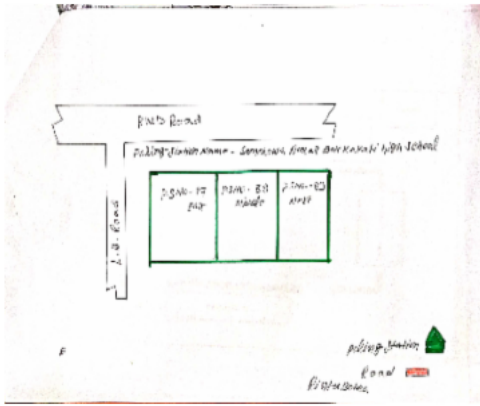

নিৰ্বাচক পঞ্জীয়ন বিষয়াৰ স্বাক্ষৰ

Nazri Naksha

Google Map View

Polling Station Building Front View

ভোটগ্রহন কেন্দ্ৰৰ সন্মুখৰ দৃশ্য

Cad View

Key MAP View

1 নাম : বিকাশ বোৰ্কা কৈটী পিতাৰ নাম : ইন্দ্ৰ বৰকাকতী ঘৰ নং : 05 বয়স : 22 লিঙ্গ : পুৰুষ	GGY0641514 ফটো উপলব্ধ	2 নাম : গীতা দাস স্বামীৰ নাম : পদুম দাস ঘৰ নং : 190 বয়স : 53 লিঙ্গ : মহিলা	GGY8434591 ফটো উপলব্ধ	3 নাম : বিতুপন দাস পিতাৰ নাম : কনসিং দাস ঘৰ নং : 190 বয়স : 50 লিঙ্গ : পুৰুষ	GGY8434580 ফটো উপলব্ধ
4 নাম : মইনা দাস স্বামীৰ নাম : বিতুপন দাস ঘৰ নং : 190 বয়স : 41 লিঙ্গ : মহিলা	GGY0254508 ফটো উপলব্ধ	5 নাম : জিন্টু দাস পিতাৰ নাম : মাখন চন্দ্ৰ দাস ঘৰ নং : 130 বয়স : 32 লিঙ্গ : পুৰুষ	GGY8442373 ফটো উপলব্ধ	6 নাম : বিন্টু দাস পিতাৰ নাম : পদুম দাস ঘৰ নং : 190 বয়স : 29 লিঙ্গ : পুৰুষ	GGY0213355 ফটো উপলব্ধ
7 নাম : পম্পী দাস স্বামীৰ নাম : জিন্টু দাস ঘৰ নং : 190 বয়স : 29 লিঙ্গ : মহিলা	GGY0347583 ফটো উপলব্ধ	8 নাম : পিনতু দাস পিতাৰ নাম : মাখন দাস ঘৰ নং : 190 বয়স : 28 লিঙ্গ : পুৰুষ	GGY0184879 ফটো উপলব্ধ	9 নাম : লাকী দাস পিতাৰ নাম : পদুম দাস ঘৰ নং : 190 বয়স : 25 লিঙ্গ : মহিলা	GGY0293621 ফটো উপলব্ধ
10 নাম : ধুব জ্যোতি দাস পিতাৰ নাম : পদুম দাস ঘৰ নং : 190 বয়স : 23 লিঙ্গ : পুৰুষ	GGY0468520 ফটো উপলব্ধ	11 নাম : সুমিত দাস পিতাৰ নাম : বিতুপন দাস ঘৰ নং : 190 বয়স : 22 লিঙ্গ : পুৰুষ	GGY1134816 ফটো উপলব্ধ	12 নাম : জোনালী দাস স্বামীৰ নাম : সুমিত দাস ঘৰ নং : 130 বয়স : 21 লিঙ্গ : মহিলা	ORC0147249 ফটো উপলব্ধ
13 নাম : মিন্টু দাস পিতাৰ নাম : মাখন দাস ঘৰ নং : 130এ বয়স : 38 লিঙ্গ : পুৰুষ	GGY8434626 ফটো উপলব্ধ	14 নাম : সুমন দাস স্বামীৰ নাম : মিন্টু দাস ঘৰ নং : 130এ বয়স : 34 লিঙ্গ : মহিলা	GGY1963673 ফটো উপলব্ধ	15 নাম : মাখন দাস পিতাৰ নাম : কনসিং দাস ঘৰ নং : 190ক বয়স : 60 লিঙ্গ : পুৰুষ	GGY8434604 ফটো উপলব্ধ
16 নাম : মিটিকা দাস স্বামীৰ নাম : মাখন দাস ঘৰ নং : 190ক বয়স : 50 লিঙ্গ : মহিলা	GGY8434615 ফটো উপলব্ধ	17 নাম : নিৰলা দাস স্বামীৰ নাম : দীননাথ দাস ঘৰ নং : 191 বয়স : 70 লিঙ্গ : মহিলা	GGY8434648 ফটো উপলব্ধ	18 নাম : মনিষা দাস পিতাৰ নাম : দীননাথ দাস ঘৰ নং : 191 বয়স : 46 লিঙ্গ : মহিলা	GGY8434659 ফটো উপলব্ধ
19 নাম : পংকজা দাস পিতাৰ নাম : দীননাথ দাস ঘৰ নং : 191 বয়স : 40 লিঙ্গ : মহিলা	GGY8434660 ফটো উপলব্ধ	# 20 নাম : টংকেশ্বৰী দাস স্বামীৰ নাম : জীতেন চন্দ্ৰ দাস ঘৰ নং : 192 বয়স : 69 লিঙ্গ : মহিলা	GGY8434682 ফটো উপলব্ধ	21 নাম : দেবজিৎ দাস পিতাৰ নাম : জীতেন চন্দ্ৰ দাস ঘৰ নং : 192 বয়স : 41 লিঙ্গ : পুৰুষ	GGY8434693 ফটো উপলব্ধ
22 নাম : সঙ্গীতা দাস স্বামীৰ নাম : দেৱজিত দাস ঘৰ নং : 192 বয়স : 41 লিঙ্গ : মহিলা	GGY8442124 ফটো উপলব্ধ	23 নাম : দিপাংকৰ দাস পিতাৰ নাম : জীতেন চন্দ্ৰ দাস ঘৰ নং : 192 বয়স : 39 লিঙ্গ : পুৰুষ	GGY8434706 ফটো উপলব্ধ	24 নাম : পূজা দাস স্বামীৰ নাম : দীপাংকৰ দাস ঘৰ নং : 192 বয়স : 26 লিঙ্গ : মহিলা	GGY0476044 ফটো উপলব্ধ
25 নাম : আনন্দমোহন দাস পিতাৰ নাম : দাশিৰাম দাস ঘৰ নং : 193 বয়স : 61 লিঙ্গ : পুৰুষ	GGY8434717 ফটো উপলব্ধ	26 নাম : পাৰুল দাস স্বামীৰ নাম : আনন্দ মোহন দাস ঘৰ নং : 193 বয়স : 47 লিঙ্গ : মহিলা	GGY8434728 ফটো উপলব্ধ	27 নাম : অবিনাশ দাস পিতাৰ নাম : আনন্দ মোহন দাস ঘৰ নং : 193 বয়স : 24 লিঙ্গ : পুৰুষ	GGY0468546 ফটো উপলব্ধ
28 নাম : কনকন জ্যোতি দাস পিতাৰ নাম : আনন্দ মোহন দাস ঘৰ নং : 193 বয়স : 21 লিঙ্গ : পুৰুষ	ORC0112706 ফটো উপলব্ধ	29 নাম : মোহন চন্দ্ৰ দাস পিতাৰ নাম : দাশিৰাম দাস ঘৰ নং : 198 বয়স : 64 লিঙ্গ : পুৰুষ	GGY8434739 ফটো উপলব্ধ	30 নাম : কিৰণ দাস স্বামীৰ নাম : মোহন দাস ঘৰ নং : 198 বয়স : 62 লিঙ্গ : মহিলা	GGY8434740 ফটো উপলব্ধ