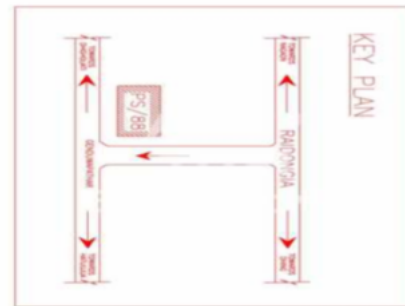

নিৰ্বাচক পঞ্জীয়ন বিষয়াৰ স্বাক্ষৰ

Nazri Naksha

Google Map View

Polling Station Building Front View

ভোটগ্রহন কেন্দ্ৰৰ সন্মুখৰ দৃশ্য

Cad View

Key MAP View

1 নাম : বিকাশ বোৰ্কা কৈটী পিতাৰ নাম : ইন্দ্ৰ বৰকাকতী ঘৰ নং : 05 বয়স : 22 লিঙ্গ : পুৰুষ	GGY0641514 ফটো উপলব্ধ	2 নাম : গীতা দাস স্বামীৰ নাম : পদুম দাস ঘৰ নং : 190 বয়স : 53 লিঙ্গ : মহিলা	GGY8434591 ফটো উপলব্ধ	3 নাম : বিতুপন দাস পিতাৰ নাম : কনসিং দাস ঘৰ নং : 190 বয়স : 50 লিঙ্গ : পুৰুষ	GGY8434580 ফটো উপলব্ধ
4 নাম : মইনা দাস স্বামীৰ নাম : বিতুপন দাস ঘৰ নং : 190 বয়স : 41 লিঙ্গ : মহিলা	GGY0254508 ফটো উপলব্ধ	5 নাম : জিন্টু দাস পিতাৰ নাম : মাখন চন্দ্ৰ দাস ঘৰ নং : 130 বয়স : 32 লিঙ্গ : পুৰুষ	GGY8442373 ফটো উপলব্ধ	6 নাম : বিন্টু দাস পিতাৰ নাম : পদুম দাস ঘৰ নং : 190 বয়স : 29 লিঙ্গ : পুৰুষ	GGY0213355 ফটো উপলব্ধ
7 নাম : পম্পী দাস স্বামীৰ নাম : জিন্টু দাস ঘৰ নং : 190 বয়স : 29 লিঙ্গ : মহিলা	GGY0347583 ফটো উপলব্ধ	8 নাম : পিনতু দাস পিতাৰ নাম : মাখন দাস ঘৰ নং : 190 বয়স : 28 লিঙ্গ : পুৰুষ	GGY0184879 ফটো উপলব্ধ	9 নাম : লাকী দাস পিতাৰ নাম : পদুম দাস ঘৰ নং : 190 বয়স : 25 লিঙ্গ : মহিলা	GGY0293621 ফটো উপলব্ধ
10 নাম : ধুব জ্যোতি দাস পিতাৰ নাম : পদুম দাস ঘৰ নং : 190 বয়স : 23 লিঙ্গ : পুৰুষ	GGY0468520 ফটো উপলব্ধ	11 নাম : সুমিত দাস পিতাৰ নাম : বিতুপন দাস ঘৰ নং : 190 বয়স : 22 লিঙ্গ : পুৰুষ	GGY1134816 ফটো উপলব্ধ	12 নাম : জোনালী দাস স্বামীৰ নাম : সুমিত দাস ঘৰ নং : 130 বয়স : 21 লিঙ্গ : মহিলা	ORC0147249 ফটো উপলব্ধ
13 নাম : মিন্টু দাস পিতাৰ নাম : মাখন দাস ঘৰ নং : 130এ বয়স : 38 লিঙ্গ : পুৰুষ	GGY8434626 ফটো উপলব্ধ	14 নাম : সুমন দাস স্বামীৰ নাম : মিন্টু দাস ঘৰ নং : 130এ বয়স : 34 লিঙ্গ : মহিলা	GGY1963673 ফটো উপলব্ধ	15 নাম : মাখন দাস পিতাৰ নাম : কনসিং দাস ঘৰ নং : 190ক বয়স : 60 লিঙ্গ : পুৰুষ	GGY8434604 ফটো উপলব্ধ
16 নাম : মিটিকা দাস স্বামীৰ নাম : মাখন দাস ঘৰ নং : 190ক বয়স : 50 লিঙ্গ : মহিলা	GGY8434615 ফটো উপলব্ধ	17 নাম : নিৰলা দাস স্বামীৰ নাম : দীননাথ দাস ঘৰ নং : 191 বয়স : 70 লিঙ্গ : মহিলা	GGY8434648 ফটো উপলব্ধ	18 নাম : মনিষা দাস পিতাৰ নাম : দীননাথ দাস ঘৰ নং : 191 বয়স : 46 লিঙ্গ : মহিলা	GGY8434659 ফটো উপলব্ধ
19 নাম : পংকজা দাস পিতাৰ নাম : দীননাথ দাস ঘৰ নং : 191 বয়স : 40 লিঙ্গ : মহিলা	GGY8434660 ফটো উপলব্ধ	# 20 নাম : টংকেশ্বৰী দাস স্বামীৰ নাম : জীতেন চন্দ্ৰ দাস ঘৰ নং : 192 বয়স : 69 লিঙ্গ : মহিলা	GGY8434682 ফটো উপলব্ধ	21 নাম : দেবজিৎ দাস পিতাৰ নাম : জীতেন চন্দ্ৰ দাস ঘৰ নং : 192 বয়স : 41 লিঙ্গ : পুৰুষ	GGY8434693 ফটো উপলব্ধ
22 নাম : সঙ্গীতা দাস স্বামীৰ নাম : দেৱজিত দাস ঘৰ নং : 192 বয়স : 41 লিঙ্গ : মহিলা	GGY8442124 ফটো উপলব্ধ	23 নাম : দিপাংকৰ দাস পিতাৰ নাম : জীতেন চন্দ্ৰ দাস ঘৰ নং : 192 বয়স : 39 লিঙ্গ : পুৰুষ	GGY8434706 ফটো উপলব্ধ	24 নাম : পূজা দাস স্বামীৰ নাম : দীপাংকৰ দাস ঘৰ নং : 192 বয়স : 26 লিঙ্গ : মহিলা	GGY0476044 ফটো উপলব্ধ
25 নাম : আনন্দমোহন দাস পিতাৰ নাম : দাশিৰাম দাস ঘৰ নং : 193 বয়স : 61 লিঙ্গ : পুৰুষ	GGY8434717 ফটো উপলব্ধ	26 নাম : পাৰুল দাস স্বামীৰ নাম : আনন্দ মোহন দাস ঘৰ নং : 193 বয়স : 47 লিঙ্গ : মহিলা	GGY8434728 ফটো উপলব্ধ	27 নাম : অবিনাশ দাস পিতাৰ নাম : আনন্দ মোহন দাস ঘৰ নং : 193 বয়স : 24 লিঙ্গ : পুৰুষ	GGY0468546 ফটো উপলব্ধ
28 নাম : কনকন জ্যোতি দাস পিতাৰ নাম : আনন্দ মোহন দাস ঘৰ নং : 193 বয়স : 21 লিঙ্গ : পুৰুষ	ORC0112706 ফটো উপলব্ধ	29 নাম : মোহন চন্দ্ৰ দাস পিতাৰ নাম : দাশিৰাম দাস ঘৰ নং : 198 বয়স : 64 লিঙ্গ : পুৰুষ	GGY8434739 ফটো উপলব্ধ	30 নাম : কিৰণ দাস স্বামীৰ নাম : মোহন দাস ঘৰ নং : 198 বয়স : 62 লিঙ্গ : মহিলা	GGY8434740 ফটো উপলব্ধ