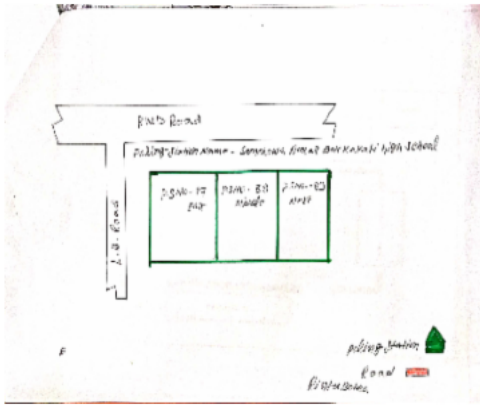

Nazri Naksha