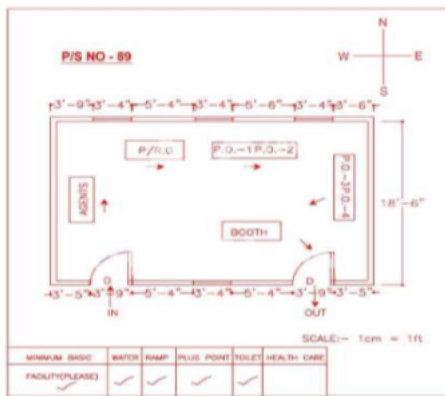

নিৰ্বাচক পঞ্জীয়ন বিষয়াৰ স্বাক্ষৰ

Nazri Naksha

Google Map View

Polling Station Building Front View

ভোটগ্রহন কেন্দ্ৰৰ সন্মুখৰ দৃশ্য

Cad View

Key MAP View

1 নাম : মামনি শইকীয়া স্বামীৰ নাম : গিৰিকান্ত শইকীয়া ঘৰ নং : 5 বয়স : 51 লিঙ্গ : মহিলা	GGY0457226 ফটো উপলব্ধ	2 নাম : বাবল শইকীয়া পিতাৰ নাম : গিৰিকান্ত শইকীয়া ঘৰ নং : 5 বয়স : 35 লিঙ্গ : পুৰুষ	GGY0316711 ফটো উপলব্ধ	3 নাম : পুতল শইকীয়া পিতাৰ নাম : গিৰিকান্ত শইকীয়া ঘৰ নং : 5 বয়স : 33 লিঙ্গ : পুৰুষ	GGY0316844 ফটো উপলব্ধ
4 নাম : চুসীতা শইকীয়া পিতাৰ নাম : গিৰিকান্ত শইকীয়া ঘৰ নং : 5 বয়স : 32 লিঙ্গ : মহিলা	GGY0317354 ফটো উপলব্ধ	5 নাম : সুশীল শইকীয়া পিতাৰ নাম : গিৰিকান্ত শইকীয়া ঘৰ নং : 5 বয়স : 28 লিঙ্গ : পুৰুষ	GGY0285502 ফটো উপলব্ধ	6 নাম : চম্পা শইকীয়া স্বামীৰ নাম : প্রমোদ শইকীয়া ঘৰ নং : 2 বয়স : 62 লিঙ্গ : মহিলা	GGY8534609 ফটো উপলব্ধ
7 নাম : বিশ্বজিত শইকীয়া পিতাৰ নাম : প্রমোদ শইকীয়া ঘৰ নং : 2 বয়স : 42 লিঙ্গ : পুৰুষ	GGY8534610 ফটো উপলব্ধ	8 নাম : দেবজিত শইকীয়া পিতাৰ নাম : প্রমোদ শইকীয়া ঘৰ নং : 2 বয়স : 40 লিঙ্গ : পুৰুষ	GGY8534621 ফটো উপলব্ধ	9 নাম : মনজীত শইকীয়া পিতাৰ নাম : প্রমোদ শইকীয়া ঘৰ নং : 2 বয়স : 36 লিঙ্গ : পুৰুষ	GGY8534632 ফটো উপলব্ধ
10 নাম : তৃষ্ণা শইকীয়া স্বামীৰ নাম : দেবজীত শইকীয়া ঘৰ নং : 2 বয়স : 31 লিঙ্গ : মহিলা	GGY0317115 ফটো উপলব্ধ	11 নাম : ভাগ্যজ্যোতি বৰুৱা স্বামীৰ নাম : বিশ্বজিত শইকীয়া ঘৰ নং : 2 বয়স : 30 লিঙ্গ : মহিলা	GGY0317032 ফটো উপলব্ধ	12 নাম : ৰাজ শইকীয়া পিতাৰ নাম : সিদ্ধেশ্বৰ শইকীয়া ঘৰ নং : 3 বয়স : 41 লিঙ্গ : পুৰুষ	GGY8534687 ফটো উপলব্ধ
13 নাম : ধৰিত্ৰী ভূঞা শইকীয়া স্বামীৰ নাম : ৰাজ শইকীয়া ঘৰ নং : 3 বয়স : 38 লিঙ্গ : মহিলা	GGY0381566 ফটো উপলব্ধ	14 নাম : সৰফুল শইকীয়া স্বামীৰ নাম : ধনেশ্বৰ শইকীয়া ঘৰ নং : 8 বয়স : 81 লিঙ্গ : মহিলা	GGY0457333 ফটো উপলব্ধ	15 নাম : পঙ্কজ শইকীয়া পিতাৰ নাম : ধনেশ্বৰ শইকীয়া ঘৰ নং : 8 বয়স : 48 লিঙ্গ : পুৰুষ	GGY8534701 ফটো উপলব্ধ
16 নাম : দীপামনি ডেকা শইকীয়া স্বামীৰ নাম : পঙ্কজ শইকীয়া ঘৰ নং : 8 বয়স : 41 লিঙ্গ : মহিলা	GGY0317271 ফটো উপলব্ধ	17 নাম : ৰাজদ্বীপ শইকীয়া পিতাৰ নাম : ৰোহিত চন্দ্ৰ শইকীয়া ঘৰ নং : 04 বয়স : 20 লিঙ্গ : পুৰুষ	ORC0128207 ফটো উপলব্ধ	18 নাম : হিমাশ্ৰী শইকীয়া পিতাৰ নাম : ৰোহিত চন্দ্ৰ শইকীয়া ঘৰ নং : 8 কু বয়স : 24 লিঙ্গ : মহিলা	GGY1210426 ফটো উপলব্ধ
19 নাম : ৰোহিত চন্দ্ৰ শইকীয়া পিতাৰ নাম : ধমেশ্বৰ শইকীয়া ঘৰ নং : 8 কু বয়স : 59 লিঙ্গ : পুৰুষ	GGY8534745 ফটো উপলব্ধ	20 নাম : পপী শইকীয়া স্বামীৰ নাম : ৰোহিত চন্দ্ৰ শইকীয়া ঘৰ নং : 8 কু বয়স : 43 লিঙ্গ : মহিলা	GGY8534723 ফটো উপলব্ধ	21 নাম : ধনীৰাম শইকীয়া পিতাৰ নাম : ধমেশ্বৰ শইকীয়া ঘৰ নং : 5 বয়স : 72 লিঙ্গ : পুৰুষ	GGY8534767 ফটো উপলব্ধ
22 নাম : অনপমা শইকীয়া স্বামীৰ নাম : ধনীৰাম শইকীয়া ঘৰ নং : 5 বয়স : 61 লিঙ্গ : মহিলা	GGY8534778 ফটো উপলব্ধ	23 নাম : দেৱাশীষ শইকীয়া পিতাৰ নাম : ধনীৰাম শইকীয়া ঘৰ নং : 5 বয়স : 38 লিঙ্গ : পুৰুষ	GGY8534756 ফটো উপলব্ধ	24 নাম : ৰিতুল আহমেদ পিতাৰ নাম : জয়নাল আহমেদ ঘৰ নং : 6 বয়স : 53 লিঙ্গ : পুৰুষ	GGY8534803 ফটো উপলব্ধ
25 নাম : সিৰ্জো আহমেদ পিতাৰ নাম : জয়নাল আহমেদ ঘৰ নং : 6 বয়স : 51 লিঙ্গ : পুৰুষ	GGY8534814 ফটো উপলব্ধ	26 নাম : পুণিৰ্মা বেগম স্বামীৰ নাম : সিৰ্জু আহমেদ ঘৰ নং : 6 বয়স : 38 লিঙ্গ : মহিলা	GGY8541397 ফটো উপলব্ধ	27 নাম : চক্ৰীৰ চেহান পিতাৰ নাম : সিৰ্জু আহমেদ ঘৰ নং : 06 বয়স : 19 লিঙ্গ : পুৰুষ	ORC0148346 ফটো উপলব্ধ
28 নাম : মহেন্দ্ৰ শইকীয়া পিতাৰ নাম : মৃত ভোলাৰাম শইকীয়া ঘৰ নং : 9 বয়স : 65 লিঙ্গ : পুৰুষ	GGY0157107 ফটো উপলব্ধ	29 নাম : সত্যেন্দ্ৰ শইকীয়া পিতাৰ নাম : ভোলাৰাম শইকীয়া ঘৰ নং : 9 বয়স : 62 লিঙ্গ : পুৰুষ	GGY8534881 ফটো উপলব্ধ	30 নাম : লক্ষী শইকীয়া স্বামীৰ নাম : মহেন্দ্ৰ শইকীয়া ঘৰ নং : 9 বয়স : 61 লিঙ্গ : মহিলা	GGY8534847 ফটো উপলব্ধ