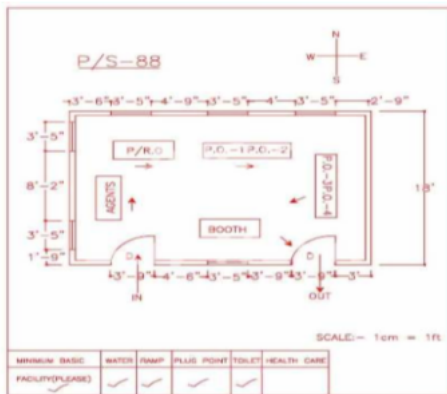

নিৰ্বাচক পঞ্জীয়ন বিষয়াৰ স্বাক্ষৰ

Nazri Naksha

Google Map View

Polling Station Building Front View

ভোটগ্ৰহন কেন্দ্ৰৰ সন্মুখৰ দৃশ্য

Cad View

Key MAP View

1 নাম : কাতিচিং পাটৰ পিতাৰ নাম: অমৰচিং পাটৰ ঘৰ নং : 1 বয়স : 75 লিঙ্গ : পুৰুষ	GGY7634562 ফটো উপলব্ধ	2 নাম : অনিমা পাটৰ স্বামীৰ নাম: কাতিচিং পাটৰ ঘৰ নং : 1 বয়স : 70 লিঙ্গ : মহিলা	GGY7634573 ফটো উপলব্ধ	3 নাম : বুনমনি কলিতা স্বামীৰ নাম: নাৰায়ন কলিতা ঘৰ নং : 2 বয়স : 65 লিঙ্গ : মহিলা	GGY7634584 ফটো উপলব্ধ
4 নাম : তপন কলিতা পিতাৰ নাম: নাৰায়ন কলিতা ঘৰ নং : 2 বয়স : 39 লিঙ্গ : পুৰুষ	GGY7634595 ফটো উপলব্ধ	5 নাম : স্বপন কলিতা পিতাৰ নাম: নাৰায়ন কলিতা ঘৰ নং : 2 বয়স : 31 লিঙ্গ : পুৰুষ	GGY7647485 ফটো উপলব্ধ	6 নাম : প্ৰিয়ংকা শইকীয়া স্বামীৰ নাম: তপন কলিতা ঘৰ নং : 2 বয়স : 29 লিঙ্গ : মহিলা	GGY0287367 ফটো উপলব্ধ
7 নাম : খৰ্গেশ্বৰ কলিতা পিতাৰ নাম: ভোগেশ্বৰ কলিতা ঘৰ নং : 9 বয়স : 67 লিঙ্গ : পুৰুষ	GGY7634608 ফটো উপলব্ধ	8 নাম : ৰঁচ কলিতা স্বামীৰ নাম: খৰ্গেশ্বৰ কলিতা ঘৰ নং : 9 বয়স : 62 লিঙ্গ : মহিলা	GGY7634619 ফটো উপলব্ধ	9 নাম : ধমেশ্বৰ কলিতা পিতাৰ নাম: মোহিৰাম কলিতা ঘৰ নং : 9 বয়স : 45 লিঙ্গ : পুৰুষ	GGY0000117 ফটো উপলব্ধ
10 নাম : ৰশ্মি ৰেখা কলিতা স্বামীৰ নাম: ধমেশ্বৰ কলিতা ঘৰ নং : 03 বয়স : 37 লিঙ্গ : মহিলা	GGY0000158 ফটো উপলব্ধ	11 নাম : সোমেশ্বৰ কলিতা পিতাৰ নাম: ভোগেশ্বৰ কলিতা ঘৰ নং : 8 বয়স : 62 লিঙ্গ : পুৰুষ	GGY7634620 ফটো উপলব্ধ	12 নাম : বিশ্বজিত কলিতা পিতাৰ নাম: সোমেশ্বৰ কলিতা ঘৰ নং : 8 বয়স : 37 লিঙ্গ : পুৰুষ	GGY0324186 ফটো উপলব্ধ
13 নাম : মনালিছা নাথ স্বামীৰ নাম: দিপজ্যোতি নাথ ঘৰ নং : 8 বয়স : 29 লিঙ্গ : মহিলা	GGY1114461 ফটো উপলব্ধ	14 নাম : তিলক কলিতা পিতাৰ নাম: ধূলিৰাম কলিতা ঘৰ নং : 5 বয়স : 72 লিঙ্গ : পুৰুষ	GGY7634642 ফটো উপলব্ধ	15 নাম : বীনা কলিতা স্বামীৰ নাম: তিলক কলিতা ঘৰ নং : 5 বয়স : 60 লিঙ্গ : মহিলা	GGY7634653 ফটো উপলব্ধ
16 নাম : কবিন কলিতা পিতাৰ নাম: তিলক কলিতা ঘৰ নং : 5 বয়স : 38 লিঙ্গ : পুৰুষ	GGY7634664 ফটো উপলব্ধ	17 নাম : প্ৰবীন কলিতা পিতাৰ নাম: তিলক কলিতা ঘৰ নং : 5 বয়স : 38 লিঙ্গ : পুৰুষ	GGY7634675 ফটো উপলব্ধ	18 নাম : তৃষ্ণা বৰা স্বামীৰ নাম: প্ৰবীন কলিতা ঘৰ নং : 5 বয়স : 32 লিঙ্গ : মহিলা	ORC0140020 ফটো উপলব্ধ
19 নাম : তিপুৰাম কলিতা পিতাৰ নাম: ধূলিৰাম কলিতা ঘৰ নং : 6 বয়স : 64 লিঙ্গ : পুৰুষ	GGY0545582 ফটো উপলব্ধ	20 নাম : বীনা কলিতা স্বামীৰ নাম: তিপুৰাম কলিতা ঘৰ নং : 6 বয়স : 55 লিঙ্গ : মহিলা	GGY7634700 ফটো উপলব্ধ	21 নাম : ধৰিত্ৰী কাকতি স্বামীৰ নাম: নীলমনি কলিতা ঘৰ নং : 06 বয়স : 36 লিঙ্গ : মহিলা	ORC0057760 ফটো উপলব্ধ
22 নাম : জয়মতি কলিতা স্বামীৰ নাম: সত্ৰাম কলিতা ঘৰ নং : 9 বয়স : 72 লিঙ্গ : মহিলা	GGY7634711 ফটো উপলব্ধ	23 নাম : বুৰী কলিতা পিতাৰ নাম: সত্ৰাম কলিতা ঘৰ নং : 9 বয়স : 48 লিঙ্গ : মহিলা	GGY7634722 ফটো উপলব্ধ	24 নাম : ৰাজু কলিতা পিতাৰ নাম: সত্ৰাম কলিতা ঘৰ নং : 9 বয়স : 45 লিঙ্গ : পুৰুষ	GGY7634733 ফটো উপলব্ধ
25 নাম : গুনমাই কলিতা পিতাৰ নাম: নোমল কলিতা ঘৰ নং : 8 বয়স : 57 লিঙ্গ : মহিলা	GGY7634744 ফটো উপলব্ধ	26 নাম : পুৰ্ণিমা কলিতা পিতাৰ নাম: নোমল কলিতা ঘৰ নং : 8 বয়স : 56 লিঙ্গ : মহিলা	GGY7634755 ফটো উপলব্ধ	27 নাম : দিপজ্যোতি নাথ পিতাৰ নাম: মন নাথ ঘৰ নং : 8 বয়স : 36 লিঙ্গ : পুৰুষ	GGY1114222 ফটো উপলব্ধ
28 নাম : কুশ চন্দ্ৰ লাহন পিতাৰ নাম: নন্দীৰাম লাহন ঘৰ নং : 9 বয়স : 67 লিঙ্গ : পুৰুষ	GGY7634766 ফটো উপলব্ধ	29 নাম : পদমী লাহন স্বামীৰ নাম: কুশ চন্দ্ৰ লাহন ঘৰ নং : 9 বয়স : 56 লিঙ্গ : মহিলা	GGY7634777 ফটো উপলব্ধ	30 নাম : ধৰ্মজিত লাহন পিতাৰ নাম: কুশচন্দ্ৰ লাহন ঘৰ নং : 9 বয়স : 42 লিঙ্গ : পুৰুষ	GGY7634788 ফটো উপলব্ধ