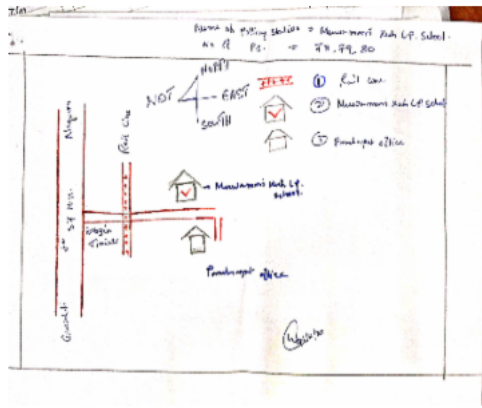

Nazri Naksha