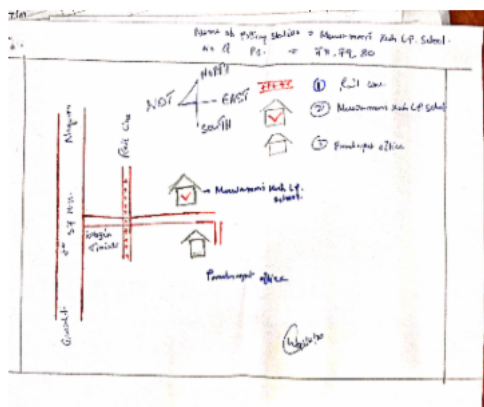

নিৰ্বাচক পঞ্জীয়ন বিষয়াৰ স্বাক্ষৰ

Nazri Naksha

Google Map View

Polling Station Building Front View

ভোটগ্ৰহন কেন্দ্ৰৰ সন্মুখৰ দৃশ্য

Cad View

Key MAP View

1 নাম : দিপক কুমাৰ হাজৰিকা পিতাৰ নাম: হেম চন্দ্ৰ হাজৰিকা ঘৰ নং : 000 বয়স : 69 লিঙ্গ : পুৰুষ	GGY0546242	ফটো উপলব্ধ	2 নাম : বেদিকা হাজৰিকা স্বামীৰ নাম: দিপক কুমাৰ হাজৰিকা ঘৰ নং : 000 বয়স : 60 লিঙ্গ : মহিলা	GGY0546234	ফটো উপলব্ধ	3 নাম : শ্যামল কুমাৰ হাজৰিকা পিতাৰ নাম: দিপক কুমাৰ হাজৰিকা ঘৰ নং : 000 বয়স : 31 লিঙ্গ : পুৰুষ	GGY0546226	ফটো উপলব্ধ
4 নাম : লক্ষ্মীদীপ বৰা পিতাৰ নাম: চিদ্দানন্দ বৰা ঘৰ নং : 003 বয়স : 20 লিঙ্গ : পুৰুষ	ORC0107425	ফটো উপলব্ধ	5 নাম : গিতাশ্ৰী মহন্ত স্বামীৰ নাম: প্ৰশান্ত গোস্বামী ঘৰ নং : 7 জনকপুৰ পথ বয়স : 37 লিঙ্গ : মহিলা	GGY7643325	ফটো উপলব্ধ	6 নাম : ধুব জ্যোতি কলিতা পিতাৰ নাম: হেলন কলিতা ঘৰ নং : 19 বয়স : 30 লিঙ্গ : পুৰুষ	GGY7647918	ফটো উপলব্ধ
7 নাম : মাৰুফা খাতুন স্বামীৰ নাম: মহম্মদ জালাল উদ্দিন ঘৰ নং : 27 বয়স : 34 লিঙ্গ : মহিলা	CCG6443841	ফটো উপলব্ধ	8 নাম : ভাগ্যলক্ষ্মী শইকীয়া পিতাৰ নাম: বংলাল শইকীয়া ঘৰ নং : 34 বয়স : 21 লিঙ্গ : মহিলা	ORC0135962	ফটো উপলব্ধ	9 নাম : ভাৰতী দাস শইকীয়া স্বামীৰ নাম: শিব শইকীয়া ঘৰ নং : 37 বয়স : 58 লিঙ্গ : মহিলা	GGY7236024	ফটো উপলব্ধ
10 নাম : নিভা শইকীয়া স্বামীৰ নাম: প্ৰফুল্ল শইকীয়া ঘৰ নং : 37 বয়স : 45 লিঙ্গ : মহিলা	GGY7236046	ফটো উপলব্ধ	11 নাম : শিভাক্ষী শইকীয়া পিতাৰ নাম: শিৱকান্ত শইকীয়া ঘৰ নং : 37 বয়স : 34 লিঙ্গ : মহিলা	GGY7241738	ফটো উপলব্ধ	12 নাম : শিভাজিৎ শইকীয়া মাতৃৰ নাম: ভাৰতী দাস শইকীয়া ঘৰ নং : 37 বয়স : 27 লিঙ্গ : পুৰুষ	GGY0202671	ফটো উপলব্ধ
13 নাম : হৰেশ্বৰ শইকীয়া পিতাৰ নাম: ভদৰাম শইকীয়া ঘৰ নং : 41 বয়স : 60 লিঙ্গ : পুৰুষ	GGY7236206	ফটো উপলব্ধ	14 নাম : ভান শইকীয়া স্বামীৰ নাম: হৰেশ্বৰ শইকীয়া ঘৰ নং : 41 বয়স : 55 লিঙ্গ : মহিলা	GGY7236228	ফটো উপলব্ধ	15 নাম : টিনা শইকীয়া পিতাৰ নাম: হৰেশ্বৰ শইকীয়া ঘৰ নং : 41 বয়স : 23 লিঙ্গ : মহিলা	PJK0019737	ফটো উপলব্ধ
16 নাম : চেনীমাই শইকীয়া স্বামীৰ নাম: কুমল শইকীয়া ঘৰ নং : 44 বয়স : 82 লিঙ্গ : মহিলা	GGY7236320	ফটো উপলব্ধ	17 নাম : ভুবন শইকীয়া পিতাৰ নাম: কোমল শইকীয়া ঘৰ নং : 44 বয়স : 50 লিঙ্গ : পুৰুষ	GGY7236308	ফটো উপলব্ধ	18 নাম : দীপা শইকীয়া স্বামীৰ নাম: ভুবন শইকীয়া ঘৰ নং : 44 বয়স : 45 লিঙ্গ : মহিলা	GGY7236319	ফটো উপলব্ধ
19 নাম : ৰোনিত শইকীয়া পিতাৰ নাম: ভুবন শইকীয়া ঘৰ নং : 44 বয়স : 27 লিঙ্গ : পুৰুষ	GGY0202903	ফটো উপলব্ধ	20 নাম : নন্দেশ্বৰ শইকীয়া পিতাৰ নাম: কোমল শইকীয়া ঘৰ নং : 45 বয়স : 57 লিঙ্গ : পুৰুষ	GGY7236331	ফটো উপলব্ধ	21 নাম : দিপামণি বৰা শইকীয়া স্বামীৰ নাম: নন্দেশ্বৰ শইকীয়া ঘৰ নং : 45 বয়স : 48 লিঙ্গ : মহিলা	GGY7236342	ফটো উপলব্ধ
22 নাম : বীনা কলিতা স্বামীৰ নাম: গোলোক কলিতা ঘৰ নং : 46 বয়স : 60 লিঙ্গ : মহিলা	GGY7236364	ফটো উপলব্ধ	23 নাম : দীপাক্ষৰ কলিতা পিতাৰ নাম: গোলোক কলিতা ঘৰ নং : 46 বয়স : 37 লিঙ্গ : পুৰুষ	GGY7236386	ফটো উপলব্ধ	24 নাম : দিপালী শইকীয়া স্বামীৰ নাম: তুলসী শইকীয়া ঘৰ নং : 47 বয়স : 60 লিঙ্গ : মহিলা	GGY7236411	ফটো উপলব্ধ
25 নাম : পাৰ্থ প্ৰতিম শইকীয়া পিতাৰ নাম: তুলসী শইকীয়া ঘৰ নং : 47 বয়স : 36 লিঙ্গ : পুৰুষ	GGY0139238	ফটো উপলব্ধ	26 নাম : হেমেশ্বৰী বৰা স্বামীৰ নাম: মনেশ্বৰ বৰা ঘৰ নং : 48 বয়স : 69 লিঙ্গ : মহিলা	GGY7236444	ফটো উপলব্ধ	27 নাম : অতুল বৰা পিতাৰ নাম: মনেশ্বৰ বৰা ঘৰ নং : 48 বয়স : 59 লিঙ্গ : পুৰুষ	GGY7236455	ফটো উপলব্ধ
28 নাম : মঞ্জো বৰা স্বামীৰ নাম: অতুল বৰা ঘৰ নং : 48 বয়স : 53 লিঙ্গ : মহিলা	GGY0466375	ফটো উপলব্ধ	29 নাম : পদ্মেশ্বৰ বৰা পিতাৰ নাম: মনেশ্বৰ বৰা ঘৰ নং : 48 বয়স : 44 লিঙ্গ : পুৰুষ	GGY7236477	ফটো উপলব্ধ	30 নাম : নিজৰা বৰা স্বামীৰ নাম: পদ্মেশ্বৰ বৰা ঘৰ নং : 48 বয়স : 33 লিঙ্গ : মহিলা	GGY7236488	ফটো উপলব্ধ