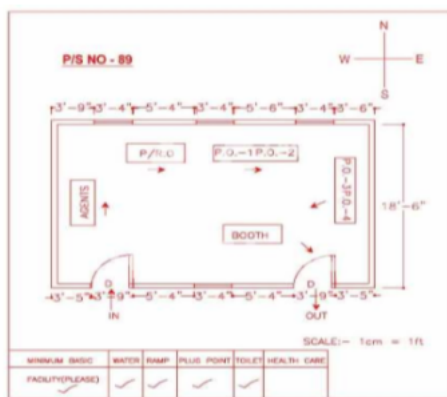

নিৰ্বাচক পঞ্জীয়ন বিষয়াৰ স্বাক্ষৰ

Nazri Naksha

Google Map View

Polling Station Building Front View

ভোটগ্ৰহন কেন্দ্ৰৰ সন্মুখৰ দৃশ্য

Cad View

Key MAP View

1 নাম : দিপক কুমাৰ হাজৰিকা পিতাৰ নাম: হেম চন্দ্ৰ হাজৰিকা ঘৰ নং : 000 বয়স : 69 লিঙ্গ : পুৰুষ	GGY0546242	ফটো উপলব্ধ	2 নাম : বেদিকা হাজৰিকা স্বামীৰ নাম: দিপক কুমাৰ হাজৰিকা ঘৰ নং : 000 বয়স : 60 লিঙ্গ : মহিলা	GGY0546234	ফটো উপলব্ধ	3 নাম : শ্যামল কুমাৰ হাজৰিকা পিতাৰ নাম: দিপক কুমাৰ হাজৰিকা ঘৰ নং : 000 বয়স : 31 লিঙ্গ : পুৰুষ	GGY0546226	ফটো উপলব্ধ
4 নাম : লক্ষ্মীদীপ বৰা পিতাৰ নাম: চিদ্দানন্দ বৰা ঘৰ নং : 003 বয়স : 20 লিঙ্গ : পুৰুষ	ORC0107425	ফটো উপলব্ধ	5 নাম : গিতাশ্ৰী মহন্ত স্বামীৰ নাম: প্ৰশান্ত গোস্বামী ঘৰ নং : 7 জনকপুৰ পথ বয়স : 37 লিঙ্গ : মহিলা	GGY7643325	ফটো উপলব্ধ	6 নাম : ধুব জ্যোতি কলিতা পিতাৰ নাম: হেলন কলিতা ঘৰ নং : 19 বয়স : 30 লিঙ্গ : পুৰুষ	GGY7647918	ফটো উপলব্ধ
7 নাম : মাৰুফা খাতুন স্বামীৰ নাম: মহম্মদ জালাল উদ্দিন ঘৰ নং : 27 বয়স : 34 লিঙ্গ : মহিলা	CCG6443841	ফটো উপলব্ধ	8 নাম : ভাগ্যলক্ষ্মী শইকীয়া পিতাৰ নাম: বংলাল শইকীয়া ঘৰ নং : 34 বয়স : 21 লিঙ্গ : মহিলা	ORC0135962	ফটো উপলব্ধ	9 নাম : ভাৰতী দাস শইকীয়া স্বামীৰ নাম: শিব শইকীয়া ঘৰ নং : 37 বয়স : 58 লিঙ্গ : মহিলা	GGY7236024	ফটো উপলব্ধ
10 নাম : নিভা শইকীয়া স্বামীৰ নাম: প্ৰফুল্ল শইকীয়া ঘৰ নং : 37 বয়স : 45 লিঙ্গ : মহিলা	GGY7236046	ফটো উপলব্ধ	11 নাম : শিভাক্ষী শইকীয়া পিতাৰ নাম: শিৱকান্ত শইকীয়া ঘৰ নং : 37 বয়স : 34 লিঙ্গ : মহিলা	GGY7241738	ফটো উপলব্ধ	12 নাম : শিভাজিৎ শইকীয়া মাতৃৰ নাম: ভাৰতী দাস শইকীয়া ঘৰ নং : 37 বয়স : 27 লিঙ্গ : পুৰুষ	GGY0202671	ফটো উপলব্ধ
13 নাম : হৰেশ্বৰ শইকীয়া পিতাৰ নাম: ভদৰাম শইকীয়া ঘৰ নং : 41 বয়স : 60 লিঙ্গ : পুৰুষ	GGY7236206	ফটো উপলব্ধ	14 নাম : ভান শইকীয়া স্বামীৰ নাম: হৰেশ্বৰ শইকীয়া ঘৰ নং : 41 বয়স : 55 লিঙ্গ : মহিলা	GGY7236228	ফটো উপলব্ধ	15 নাম : টিনা শইকীয়া পিতাৰ নাম: হৰেশ্বৰ শইকীয়া ঘৰ নং : 41 বয়স : 23 লিঙ্গ : মহিলা	PJK0019737	ফটো উপলব্ধ
16 নাম : চেনীমাই শইকীয়া স্বামীৰ নাম: কুমল শইকীয়া ঘৰ নং : 44 বয়স : 82 লিঙ্গ : মহিলা	GGY7236320	ফটো উপলব্ধ	17 নাম : ভুবন শইকীয়া পিতাৰ নাম: কোমল শইকীয়া ঘৰ নং : 44 বয়স : 50 লিঙ্গ : পুৰুষ	GGY7236308	ফটো উপলব্ধ	18 নাম : দীপা শইকীয়া স্বামীৰ নাম: ভুবন শইকীয়া ঘৰ নং : 44 বয়স : 45 লিঙ্গ : মহিলা	GGY7236319	ফটো উপলব্ধ
19 নাম : ৰোনিত শইকীয়া পিতাৰ নাম: ভুবন শইকীয়া ঘৰ নং : 44 বয়স : 27 লিঙ্গ : পুৰুষ	GGY0202903	ফটো উপলব্ধ	20 নাম : নন্দেশ্বৰ শইকীয়া পিতাৰ নাম: কোমল শইকীয়া ঘৰ নং : 45 বয়স : 57 লিঙ্গ : পুৰুষ	GGY7236331	ফটো উপলব্ধ	21 নাম : দিপামণি বৰা শইকীয়া স্বামীৰ নাম: নন্দেশ্বৰ শইকীয়া ঘৰ নং : 45 বয়স : 48 লিঙ্গ : মহিলা	GGY7236342	ফটো উপলব্ধ
22 নাম : বীনা কলিতা স্বামীৰ নাম: গোলোক কলিতা ঘৰ নং : 46 বয়স : 60 লিঙ্গ : মহিলা	GGY7236364	ফটো উপলব্ধ	23 নাম : দীপাক্ষৰ কলিতা পিতাৰ নাম: গোলোক কলিতা ঘৰ নং : 46 বয়স : 37 লিঙ্গ : পুৰুষ	GGY7236386	ফটো উপলব্ধ	24 নাম : দিপালী শইকীয়া স্বামীৰ নাম: তুলসী শইকীয়া ঘৰ নং : 47 বয়স : 60 লিঙ্গ : মহিলা	GGY7236411	ফটো উপলব্ধ
25 নাম : পাৰ্থ প্ৰতিম শইকীয়া পিতাৰ নাম: তুলসী শইকীয়া ঘৰ নং : 47 বয়স : 36 লিঙ্গ : পুৰুষ	GGY0139238	ফটো উপলব্ধ	26 নাম : হেমেশ্বৰী বৰা স্বামীৰ নাম: মনেশ্বৰ বৰা ঘৰ নং : 48 বয়স : 69 লিঙ্গ : মহিলা	GGY7236444	ফটো উপলব্ধ	27 নাম : অতুল বৰা পিতাৰ নাম: মনেশ্বৰ বৰা ঘৰ নং : 48 বয়স : 59 লিঙ্গ : পুৰুষ	GGY7236455	ফটো উপলব্ধ
28 নাম : মঞ্জো বৰা স্বামীৰ নাম: অতুল বৰা ঘৰ নং : 48 বয়স : 53 লিঙ্গ : মহিলা	GGY0466375	ফটো উপলব্ধ	29 নাম : পদ্মেশ্বৰ বৰা পিতাৰ নাম: মনেশ্বৰ বৰা ঘৰ নং : 48 বয়স : 44 লিঙ্গ : পুৰুষ	GGY7236477	ফটো উপলব্ধ	30 নাম : নিজৰা বৰা স্বামীৰ নাম: পদ্মেশ্বৰ বৰা ঘৰ নং : 48 বয়স : 33 লিঙ্গ : মহিলা	GGY7236488	ফটো উপলব্ধ