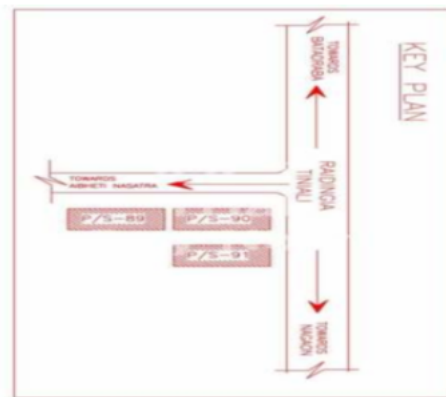

নিৰ্বাচক পঞ্জীয়ন বিষয়াৰ স্বাক্ষৰ

Nazri Naksha

Google Map View

Polling Station Building Front View

ভোটগ্ৰহন কেন্দ্ৰৰ সন্মুখৰ দৃশ্য

Cad View

Key MAP View

1 নাম : দিপক কুমাৰ হাজৰিকা পিতাৰ নাম: হেম চন্দ্ৰ হাজৰিকা ঘৰ নং : 000 বয়স : 69 লিঙ্গ : পুৰুষ	GGY0546242	ফটো উপলব্ধ	2 নাম : বেদিকা হাজৰিকা স্বামীৰ নাম: দিপক কুমাৰ হাজৰিকা ঘৰ নং : 000 বয়স : 60 লিঙ্গ : মহিলা	GGY0546234	ফটো উপলব্ধ	3 নাম : শ্যামল কুমাৰ হাজৰিকা পিতাৰ নাম: দিপক কুমাৰ হাজৰিকা ঘৰ নং : 000 বয়স : 31 লিঙ্গ : পুৰুষ	GGY0546226	ফটো উপলব্ধ
4 নাম : লক্ষ্মীদীপ বৰা পিতাৰ নাম: চিদ্দানন্দ বৰা ঘৰ নং : 003 বয়স : 20 লিঙ্গ : পুৰুষ	ORC0107425	ফটো উপলব্ধ	5 নাম : গিতাশ্ৰী মহন্ত স্বামীৰ নাম: প্ৰশান্ত গোস্বামী ঘৰ নং : 7 জনকপুৰ পথ বয়স : 37 লিঙ্গ : মহিলা	GGY7643325	ফটো উপলব্ধ	6 নাম : ধুব জ্যোতি কলিতা পিতাৰ নাম: হেলন কলিতা ঘৰ নং : 19 বয়স : 30 লিঙ্গ : পুৰুষ	GGY7647918	ফটো উপলব্ধ
7 নাম : মাৰুফা খাতুন স্বামীৰ নাম: মহম্মদ জালাল উদ্দিন ঘৰ নং : 27 বয়স : 34 লিঙ্গ : মহিলা	CCG6443841	ফটো উপলব্ধ	8 নাম : ভাগ্যলক্ষ্মী শইকীয়া পিতাৰ নাম: বংলাল শইকীয়া ঘৰ নং : 34 বয়স : 21 লিঙ্গ : মহিলা	ORC0135962	ফটো উপলব্ধ	9 নাম : ভাৰতী দাস শইকীয়া স্বামীৰ নাম: শিব শইকীয়া ঘৰ নং : 37 বয়স : 58 লিঙ্গ : মহিলা	GGY7236024	ফটো উপলব্ধ
10 নাম : নিভা শইকীয়া স্বামীৰ নাম: প্ৰফুল্ল শইকীয়া ঘৰ নং : 37 বয়স : 45 লিঙ্গ : মহিলা	GGY7236046	ফটো উপলব্ধ	11 নাম : শিভাক্ষী শইকীয়া পিতাৰ নাম: শিৱকান্ত শইকীয়া ঘৰ নং : 37 বয়স : 34 লিঙ্গ : মহিলা	GGY7241738	ফটো উপলব্ধ	12 নাম : শিভাজিৎ শইকীয়া মাতৃৰ নাম: ভাৰতী দাস শইকীয়া ঘৰ নং : 37 বয়স : 27 লিঙ্গ : পুৰুষ	GGY0202671	ফটো উপলব্ধ
13 নাম : হৰেশ্বৰ শইকীয়া পিতাৰ নাম: ভদৰাম শইকীয়া ঘৰ নং : 41 বয়স : 60 লিঙ্গ : পুৰুষ	GGY7236206	ফটো উপলব্ধ	14 নাম : ভান শইকীয়া স্বামীৰ নাম: হৰেশ্বৰ শইকীয়া ঘৰ নং : 41 বয়স : 55 লিঙ্গ : মহিলা	GGY7236228	ফটো উপলব্ধ	15 নাম : টিনা শইকীয়া পিতাৰ নাম: হৰেশ্বৰ শইকীয়া ঘৰ নং : 41 বয়স : 23 লিঙ্গ : মহিলা	PJK0019737	ফটো উপলব্ধ
16 নাম : চেনীমাই শইকীয়া স্বামীৰ নাম: কুমল শইকীয়া ঘৰ নং : 44 বয়স : 82 লিঙ্গ : মহিলা	GGY7236320	ফটো উপলব্ধ	17 নাম : ভুবন শইকীয়া পিতাৰ নাম: কোমল শইকীয়া ঘৰ নং : 44 বয়স : 50 লিঙ্গ : পুৰুষ	GGY7236308	ফটো উপলব্ধ	18 নাম : দীপা শইকীয়া স্বামীৰ নাম: ভুবন শইকীয়া ঘৰ নং : 44 বয়স : 45 লিঙ্গ : মহিলা	GGY7236319	ফটো উপলব্ধ
19 নাম : ৰোনিত শইকীয়া পিতাৰ নাম: ভুবন শইকীয়া ঘৰ নং : 44 বয়স : 27 লিঙ্গ : পুৰুষ	GGY0202903	ফটো উপলব্ধ	20 নাম : নন্দেশ্বৰ শইকীয়া পিতাৰ নাম: কোমল শইকীয়া ঘৰ নং : 45 বয়স : 57 লিঙ্গ : পুৰুষ	GGY7236331	ফটো উপলব্ধ	21 নাম : দিপামণি বৰা শইকীয়া স্বামীৰ নাম: নন্দেশ্বৰ শইকীয়া ঘৰ নং : 45 বয়স : 48 লিঙ্গ : মহিলা	GGY7236342	ফটো উপলব্ধ
22 নাম : বীনা কলিতা স্বামীৰ নাম: গোলোক কলিতা ঘৰ নং : 46 বয়স : 60 লিঙ্গ : মহিলা	GGY7236364	ফটো উপলব্ধ	23 নাম : দীপাক্ষৰ কলিতা পিতাৰ নাম: গোলোক কলিতা ঘৰ নং : 46 বয়স : 37 লিঙ্গ : পুৰুষ	GGY7236386	ফটো উপলব্ধ	24 নাম : দিপালী শইকীয়া স্বামীৰ নাম: তুলসী শইকীয়া ঘৰ নং : 47 বয়স : 60 লিঙ্গ : মহিলা	GGY7236411	ফটো উপলব্ধ
25 নাম : পাৰ্থ প্ৰতিম শইকীয়া পিতাৰ নাম: তুলসী শইকীয়া ঘৰ নং : 47 বয়স : 36 লিঙ্গ : পুৰুষ	GGY0139238	ফটো উপলব্ধ	26 নাম : হেমেশ্বৰী বৰা স্বামীৰ নাম: মনেশ্বৰ বৰা ঘৰ নং : 48 বয়স : 69 লিঙ্গ : মহিলা	GGY7236444	ফটো উপলব্ধ	27 নাম : অতুল বৰা পিতাৰ নাম: মনেশ্বৰ বৰা ঘৰ নং : 48 বয়স : 59 লিঙ্গ : পুৰুষ	GGY7236455	ফটো উপলব্ধ
28 নাম : মঞ্জো বৰা স্বামীৰ নাম: অতুল বৰা ঘৰ নং : 48 বয়স : 53 লিঙ্গ : মহিলা	GGY0466375	ফটো উপলব্ধ	29 নাম : পদ্মেশ্বৰ বৰা পিতাৰ নাম: মনেশ্বৰ বৰা ঘৰ নং : 48 বয়স : 44 লিঙ্গ : পুৰুষ	GGY7236477	ফটো উপলব্ধ	30 নাম : নিজৰা বৰা স্বামীৰ নাম: পদ্মেশ্বৰ বৰা ঘৰ নং : 48 বয়স : 33 লিঙ্গ : মহিলা	GGY7236488	ফটো উপলব্ধ