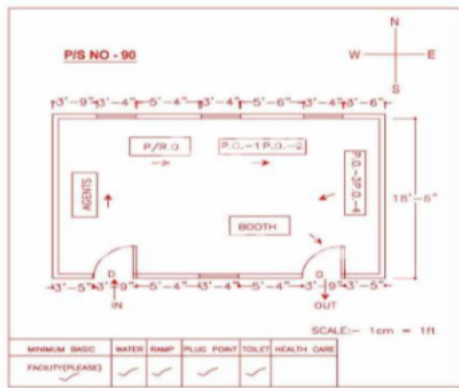

নিৰ্বাচক পঞ্জীয়ন বিষয়াৰ স্বাক্ষৰ

Nazri Naksha

Google Map View

Polling Station Building Front View

ভোটগ্ৰহন কেন্দ্ৰৰ সন্মুখৰ দৃশ্য

Cad View

Key MAP View

1 নাম : সোনাৰাম কলিতা পিতাৰ নাম : কালিৰাম কলিতা ঘৰ নং : 1 বয়স : 67 লিঙ্গ : পুৰুষ	GGY7734567 ফটো উপলব্ধ	2 নাম : উষা কলিতা স্বামীৰ নাম : সোনাৰাম কলিতা ঘৰ নং : 1 বয়স : 57 লিঙ্গ : মহিলা	GGY7734578 ফটো উপলব্ধ	3 নাম : লুইত কলিতা পিতাৰ নাম : সোনাৰাম কলিতা ঘৰ নং : 1 বয়স : 38 লিঙ্গ : পুৰুষ	GGY7734589 ফটো উপলব্ধ
4 নাম : নয়নমনি কলিতা পিতাৰ নাম : সোনাৰাম কলিতা ঘৰ নং : 1 বয়স : 33 লিঙ্গ : মহিলা	GGY0000497 ফটো উপলব্ধ	5 নাম : সুৰেন কলিতা পিতাৰ নাম : নোমল কলিতা ঘৰ নং : 2 বয়স : 59 লিঙ্গ : পুৰুষ	GGY7734590 ফটো উপলব্ধ	6 নাম : সভাৰাম কলিতা পিতাৰ নাম : নোমল কলিতা ঘৰ নং : 9 বয়স : 65 লিঙ্গ : পুৰুষ	GGY7734614 ফটো উপলব্ধ
7 নাম : গুনমাই কলিতা স্বামীৰ নাম : সভাৰাম কলিতা ঘৰ নং : 9 বয়স : 60 লিঙ্গ : মহিলা	GGY7734625 ফটো উপলব্ধ	8 নাম : ৰাজীৱ কুমাৰ কলিতা পিতাৰ নাম : সভাৰাম কলিতা ঘৰ নং : 9 বয়স : 46 লিঙ্গ : পুৰুষ	GGY7734647 ফটো উপলব্ধ	9 নাম : শৰত কলিতা পিতাৰ নাম : সভাৰাম কলিতা ঘৰ নং : 9 বয়স : 40 লিঙ্গ : পুৰুষ	GGY7734636 ফটো উপলব্ধ
10 নাম : দিম্পী পাঠক কলিতা স্বামীৰ নাম : শৰত কলিতা ঘৰ নং : 9 বয়স : 28 লিঙ্গ : মহিলা	GGY0315606 ফটো উপলব্ধ	11 নাম : দুলাল চন্দ্ৰ কলিতা পিতাৰ নাম : ভোলা ৰাম কলিতা ঘৰ নং : 4 বয়স : 66 লিঙ্গ : পুৰুষ	GGY7635214 ফটো উপলব্ধ	12 নাম : অতুল চন্দ্ৰ শইকীয়া পিতাৰ নাম : ঋষেশ্বৰ শইকীয়া ঘৰ নং : 8 বয়স : 63 লিঙ্গ : পুৰুষ	GGY7734669 ফটো উপলব্ধ
13 নাম : লক্ষীৰাম শইকীয়া পিতাৰ নাম : ঋষেশ্বৰ শইকীয়া ঘৰ নং : 8 বয়স : 60 লিঙ্গ : পুৰুষ	GGY7734681 ফটো উপলব্ধ	14 নাম : হীমা শইকীয়া স্বামীৰ নাম : অতুল শইকীয়া ঘৰ নং : 8 বয়স : 48 লিঙ্গ : মহিলা	GGY7734670 ফটো উপলব্ধ	15 নাম : সাবিত্ৰী শইকীয়া স্বামীৰ নাম : লক্ষীৰাম শইকীয়া ঘৰ নং : 8 বয়স : 47 লিঙ্গ : মহিলা	GGY7734692 ফটো উপলব্ধ
16 নাম : আবিনাশ কুমাৰ পিতাৰ নাম : দুলাল কলিতা ঘৰ নং : 4 বয়স : 28 লিঙ্গ : পুৰুষ	GGY0098095 ফটো উপলব্ধ	17 নাম : অভিলাষ শইকীয়া পিতাৰ নাম : লক্ষীৰাম শইকীয়া ঘৰ নং : 4 বয়স : 21 লিঙ্গ : পুৰুষ	ORC0020487 ফটো উপলব্ধ	18 নাম : গোলাপী কলিতা স্বামীৰ নাম : দন্দধৰ কলিতা ঘৰ নং : 5 বয়স : 80 লিঙ্গ : মহিলা	GGY7734716 ফটো উপলব্ধ
19 নাম : গজেন কলিতা পিতাৰ নাম : দন্দধৰ কলিতা ঘৰ নং : 5 বয়স : 45 লিঙ্গ : পুৰুষ	GGY7734705 ফটো উপলব্ধ	20 নাম : পৰিষ্কা কলিতা স্বামীৰ নাম : গজেন কলিতা ঘৰ নং : 5 বয়স : 33 লিঙ্গ : মহিলা	GGY1965908 ফটো উপলব্ধ	21 নাম : মানিক চন্দ্ৰ কলিতা পিতাৰ নাম : ভবকান্ত কলিতা ঘৰ নং : 6 বয়স : 63 লিঙ্গ : পুৰুষ	GGY7734749 ফটো উপলব্ধ
22 নাম : মিনতি কলিতা স্বামীৰ নাম : মানিক চন্দ্ৰ কলিতা ঘৰ নং : 6 বয়স : 56 লিঙ্গ : মহিলা	GGY7734750 ফটো উপলব্ধ	23 নাম : কুশল কলিতা পিতাৰ নাম : মানিক চন্দ্ৰ কলিতা ঘৰ নং : 6 বয়স : 25 লিঙ্গ : পুৰুষ	GGY0397562 ফটো উপলব্ধ	24 নাম : ভাস্কৰ মনি কলিতা পিতাৰ নাম : মানিক চন্দ্ৰ কলিতা ঘৰ নং : 6 বয়স : 23 লিঙ্গ : মহিলা	GGY0502773 ফটো উপলব্ধ
25 নাম : নবীন কলিতা পিতাৰ নাম : ভোগৰাম কলিতা ঘৰ নং : 9 বয়স : 78 লিঙ্গ : পুৰুষ	GGY7734783 ফটো উপলব্ধ	26 নাম : ৰীনা কলিতা স্বামীৰ নাম : নবীন কলিতা ঘৰ নং : 9 বয়স : 64 লিঙ্গ : মহিলা	GGY7734794 ফটো উপলব্ধ	27 নাম : ৰাতুল কলিতা পিতাৰ নাম : নবীন কলিতা ঘৰ নং : 9 বয়স : 48 লিঙ্গ : পুৰুষ	GGY7734807 ফটো উপলব্ধ
28 নাম : বুমা ৰাজখোৱা কলিতা স্বামীৰ নাম : ৰাতুল কলিতা ঘৰ নং : 9 বয়স : 39 লিঙ্গ : মহিলা	GGY2040019 ফটো উপলব্ধ	29 নাম : খৰ্গেশ্বৰ হাজৰীকা পিতাৰ নাম : ভূলা হাজৰীকা ঘৰ নং : 8 বয়স : 62 লিঙ্গ : পুৰুষ	GGY7734818 ফটো উপলব্ধ	30 নাম : বিনা হাজৰীকা স্বামীৰ নাম : খৰ্গেশ্বৰ হাজৰীকা ঘৰ নং : 8 বয়স : 57 লিঙ্গ : মহিলা	GGY7734829 ফটো উপলব্ধ