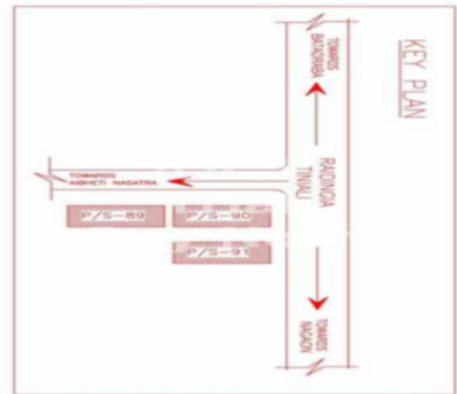

নিৰ্বাচক পঞ্জীয়ন বিষয়াৰ স্বাক্ষৰ

Nazri Naksha

Google Map View

Polling Station Building Front View

ভোটগ্ৰহন কেন্দ্ৰৰ সন্মুখৰ দৃশ্য

Cad View

Key MAP View

1 নাম : সোনাৰাম কলিতা পিতাৰ নাম : কালিৰাম কলিতা ঘৰ নং : 1 বয়স : 67 লিঙ্গ : পুৰুষ	GGY7734567 ফটো উপলব্ধ	2 নাম : উষা কলিতা স্বামীৰ নাম : সোনাৰাম কলিতা ঘৰ নং : 1 বয়স : 57 লিঙ্গ : মহিলা	GGY7734578 ফটো উপলব্ধ	3 নাম : লুইত কলিতা পিতাৰ নাম : সোনাৰাম কলিতা ঘৰ নং : 1 বয়স : 38 লিঙ্গ : পুৰুষ	GGY7734589 ফটো উপলব্ধ
4 নাম : নয়নমনি কলিতা পিতাৰ নাম : সোনাৰাম কলিতা ঘৰ নং : 1 বয়স : 33 লিঙ্গ : মহিলা	GGY0000497 ফটো উপলব্ধ	5 নাম : সুৰেন কলিতা পিতাৰ নাম : নোমল কলিতা ঘৰ নং : 2 বয়স : 59 লিঙ্গ : পুৰুষ	GGY7734590 ফটো উপলব্ধ	6 নাম : সভাৰাম কলিতা পিতাৰ নাম : নোমল কলিতা ঘৰ নং : 9 বয়স : 65 লিঙ্গ : পুৰুষ	GGY7734614 ফটো উপলব্ধ
7 নাম : গুনমাই কলিতা স্বামীৰ নাম : সভাৰাম কলিতা ঘৰ নং : 9 বয়স : 60 লিঙ্গ : মহিলা	GGY7734625 ফটো উপলব্ধ	8 নাম : ৰাজীৱ কুমাৰ কলিতা পিতাৰ নাম : সভাৰাম কলিতা ঘৰ নং : 9 বয়স : 46 লিঙ্গ : পুৰুষ	GGY7734647 ফটো উপলব্ধ	9 নাম : শৰত কলিতা পিতাৰ নাম : সভাৰাম কলিতা ঘৰ নং : 9 বয়স : 40 লিঙ্গ : পুৰুষ	GGY7734636 ফটো উপলব্ধ
10 নাম : দিম্পী পাঠক কলিতা স্বামীৰ নাম : শৰত কলিতা ঘৰ নং : 9 বয়স : 28 লিঙ্গ : মহিলা	GGY0315606 ফটো উপলব্ধ	11 নাম : দুলাল চন্দ্ৰ কলিতা পিতাৰ নাম : ভোলা ৰাম কলিতা ঘৰ নং : 4 বয়স : 66 লিঙ্গ : পুৰুষ	GGY7635214 ফটো উপলব্ধ	12 নাম : অতুল চন্দ্ৰ শইকীয়া পিতাৰ নাম : ঋষেশ্বৰ শইকীয়া ঘৰ নং : 8 বয়স : 63 লিঙ্গ : পুৰুষ	GGY7734669 ফটো উপলব্ধ
13 নাম : লক্ষীৰাম শইকীয়া পিতাৰ নাম : ঋষেশ্বৰ শইকীয়া ঘৰ নং : 8 বয়স : 60 লিঙ্গ : পুৰুষ	GGY7734681 ফটো উপলব্ধ	14 নাম : হীমা শইকীয়া স্বামীৰ নাম : অতুল শইকীয়া ঘৰ নং : 8 বয়স : 48 লিঙ্গ : মহিলা	GGY7734670 ফটো উপলব্ধ	15 নাম : সাবিত্ৰী শইকীয়া স্বামীৰ নাম : লক্ষীৰাম শইকীয়া ঘৰ নং : 8 বয়স : 47 লিঙ্গ : মহিলা	GGY7734692 ফটো উপলব্ধ
16 নাম : আবিনাশ কুমাৰ পিতাৰ নাম : দুলাল কলিতা ঘৰ নং : 4 বয়স : 28 লিঙ্গ : পুৰুষ	GGY0098095 ফটো উপলব্ধ	17 নাম : অভিলাষ শইকীয়া পিতাৰ নাম : লক্ষীৰাম শইকীয়া ঘৰ নং : 4 বয়স : 21 লিঙ্গ : পুৰুষ	ORC0020487 ফটো উপলব্ধ	18 নাম : গোলাপী কলিতা স্বামীৰ নাম : দন্দধৰ কলিতা ঘৰ নং : 5 বয়স : 80 লিঙ্গ : মহিলা	GGY7734716 ফটো উপলব্ধ
19 নাম : গজেন কলিতা পিতাৰ নাম : দন্দধৰ কলিতা ঘৰ নং : 5 বয়স : 45 লিঙ্গ : পুৰুষ	GGY7734705 ফটো উপলব্ধ	20 নাম : পৰিষ্কা কলিতা স্বামীৰ নাম : গজেন কলিতা ঘৰ নং : 5 বয়স : 33 লিঙ্গ : মহিলা	GGY1965908 ফটো উপলব্ধ	21 নাম : মানিক চন্দ্ৰ কলিতা পিতাৰ নাম : ভবকান্ত কলিতা ঘৰ নং : 6 বয়স : 63 লিঙ্গ : পুৰুষ	GGY7734749 ফটো উপলব্ধ
22 নাম : মিনতি কলিতা স্বামীৰ নাম : মানিক চন্দ্ৰ কলিতা ঘৰ নং : 6 বয়স : 56 লিঙ্গ : মহিলা	GGY7734750 ফটো উপলব্ধ	23 নাম : কুশল কলিতা পিতাৰ নাম : মানিক চন্দ্ৰ কলিতা ঘৰ নং : 6 বয়স : 25 লিঙ্গ : পুৰুষ	GGY0397562 ফটো উপলব্ধ	24 নাম : ভাস্কৰ মনি কলিতা পিতাৰ নাম : মানিক চন্দ্ৰ কলিতা ঘৰ নং : 6 বয়স : 23 লিঙ্গ : মহিলা	GGY0502773 ফটো উপলব্ধ
25 নাম : নবীন কলিতা পিতাৰ নাম : ভোগৰাম কলিতা ঘৰ নং : 9 বয়স : 78 লিঙ্গ : পুৰুষ	GGY7734783 ফটো উপলব্ধ	26 নাম : ৰীনা কলিতা স্বামীৰ নাম : নবীন কলিতা ঘৰ নং : 9 বয়স : 64 লিঙ্গ : মহিলা	GGY7734794 ফটো উপলব্ধ	27 নাম : ৰাতুল কলিতা পিতাৰ নাম : নবীন কলিতা ঘৰ নং : 9 বয়স : 48 লিঙ্গ : পুৰুষ	GGY7734807 ফটো উপলব্ধ
28 নাম : বুমা ৰাজখোৱা কলিতা স্বামীৰ নাম : ৰাতুল কলিতা ঘৰ নং : 9 বয়স : 39 লিঙ্গ : মহিলা	GGY2040019 ফটো উপলব্ধ	29 নাম : খৰ্গেশ্বৰ হাজৰীকা পিতাৰ নাম : ভূলা হাজৰীকা ঘৰ নং : 8 বয়স : 62 লিঙ্গ : পুৰুষ	GGY7734818 ফটো উপলব্ধ	30 নাম : বিনা হাজৰীকা স্বামীৰ নাম : খৰ্গেশ্বৰ হাজৰীকা ঘৰ নং : 8 বয়স : 57 লিঙ্গ : মহিলা	GGY7734829 ফটো উপলব্ধ