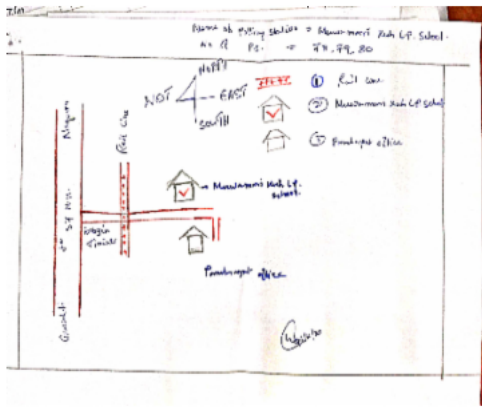

Nazri Naksha