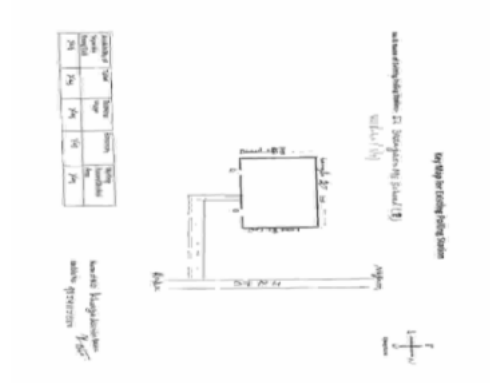

নিৰ্বাচক পঞ্জীয়ন বিষয়াৰ স্বাক্ষৰ

Nazri Naksha

Google Map View

Polling Station Building Front View

ভোটগ্রহন কেন্দ্রৰ সন্মুখৰ দৃশ্য

Cad View

Key MAP View

1 নাম : ৰূপবান খাতুন স্বামীৰ নাম: হাছেন আলী ঘৰ নং : ১ বয়স : 80 লিঙ্গ : মহিলা	GGY1504570 ফটো উপলব্ধ	2 নাম : আব্দুৰ ৰহিম পিতাৰ নাম: হাছেন আলী ঘৰ নং : ১ বয়স : 55 লিঙ্গ : পুৰুষ	GGY1504581 ফটো উপলব্ধ	3 নাম : কুলচুম বিবি স্বামীৰ নাম: আব্দুল ৰহীম ঘৰ নং : ১ বয়স : 50 লিঙ্গ : মহিলা	GGY1504592 ফটো উপলব্ধ
S 4 নাম : জোছনাৰা বেগম পিতাৰ নাম: আব্দুল ৰহিম ঘৰ নং : ১ বয়স : 31 লিঙ্গ : মহিলা	GGY0012611 ফটো উপলব্ধ	# 5 নাম : ৰূমেনা খাতুন স্বামীৰ নাম: আব্দুল ছালাম ঘৰ নং : 1 খ বয়স : 31 লিঙ্গ : মহিলা	ORC0035147 ফটো উপলব্ধ	6 নাম : ৰূমেনা খাতুন স্বামীৰ নাম: আব্দুল ছালাম ঘৰ নং : ০০১ বয়স : 30 লিঙ্গ : মহিলা	GGY1163062 ফটো উপলব্ধ
# 7 নাম : আব্দুল ছালাম পিতাৰ নাম: আব্দুল ৰহিম ঘৰ নং : 1 খ বয়স : 30 লিঙ্গ : পুৰুষ	GGY1937800 ফটো উপলব্ধ	# 8 নাম : আব্দুল চাহিদ পিতাৰ নাম: আব্দুল ৰহিম ঘৰ নং : 1 অ বয়স : 28 লিঙ্গ : পুৰুষ	GGY0001255 ফটো উপলব্ধ	9 নাম : আব্দুল কৰিম পিতাৰ নাম: আব্দুল ৰহিম ঘৰ নং : ০০১ বয়স : 23 লিঙ্গ : পুৰুষ	GGY1163039 ফটো উপলব্ধ
# 10 নাম : নাজমা খাতুন স্বামীৰ নাম: আব্দুল চাহিদ ঘৰ নং : 1 অ বয়স : 21 লিঙ্গ : মহিলা	ORC0030734 ফটো উপলব্ধ	11 নাম : চৈদৰ ৰহমান পিতাৰ নাম: আব্দুল হাচিম ঘৰ নং : ১ ক বয়স : 42 লিঙ্গ : পুৰুষ	GGY0470674 ফটো উপলব্ধ	12 নাম : মফিদা খাতুন স্বামীৰ নাম: চৈদৰ ৰহমান ঘৰ নং : ১ ক বয়স : 35 লিঙ্গ : মহিলা	GGY0470799 ফটো উপলব্ধ
13 নাম : চুব্বেদ আলী পিতাৰ নাম: জহৰ উদ্দিন ঘৰ নং : 1 খ বয়স : 68 লিঙ্গ : পুৰুষ	GGY1515099 ফটো উপলব্ধ	14 নাম : আছিয়া খাতুন স্বামীৰ নাম: চুব্বেদ আলী ঘৰ নং : 1 খ বয়স : 40 লিঙ্গ : মহিলা	GGY1515102 ফটো উপলব্ধ	15 নাম : চাহ জাহান আলী পিতাৰ নাম: হাছেন আলী ঘৰ নং : ২ বয়স : 52 লিঙ্গ : পুৰুষ	GGY1504605 ফটো উপলব্ধ
16 নাম : কুলচুম বিবি স্বামীৰ নাম: চাহ জাহান আলী ঘৰ নং : ২ বয়স : 50 লিঙ্গ : মহিলা	GGY1504616 ফটো উপলব্ধ	17 নাম : ফাতেমা খাতুন পিতাৰ নাম: ইব্রাহীম আলী ঘৰ নং : ৩ বয়স : 48 লিঙ্গ : মহিলা	GGY1504672 ফটো উপলব্ধ	# 18 নাম : তছলিমা খাতুন পিতাৰ নাম: ইব্রাহীম আলী আলী ঘৰ নং : 3ক বয়স : 40 লিঙ্গ : মহিলা	GGY1504661 ফটো উপলব্ধ
19 নাম : আছমা খাতুন পিতাৰ নাম: ইব্রাহীম আলী ঘৰ নং : ৩ বয়স : 38 লিঙ্গ : মহিলা	GGY1504650 ফটো উপলব্ধ	20 নাম : ইছাহক আলী পিতাৰ নাম: ইব্রাহীম আলী ঘৰ নং : ৩ বয়স : 31 লিঙ্গ : পুৰুষ	GGY1515135 ফটো উপলব্ধ	21 নাম : ৰেছিদা বেগম স্বামীৰ নাম: ইছাহক আলী ঘৰ নং : ৩ বয়স : 27 লিঙ্গ : মহিলা	GGY0253302 ফটো উপলব্ধ
22 নাম : কাচিম আলী পিতাৰ নাম: চিৰাজ আলী ঘৰ নং : ৩(ক) বয়স : 48 লিঙ্গ : পুৰুষ	GGY0115188 ফটো উপলব্ধ	23 নাম : ইছমায়েল আলী পিতাৰ নাম: ইব্রাহীম আলী ঘৰ নং : 4 বয়স : 40 লিঙ্গ : পুৰুষ	GGY1504649 ফটো উপলব্ধ	24 নাম : ৰুকিয়া খাতুন স্বামীৰ নাম: ইছমায়েল আলী ঘৰ নং : 4 বয়স : 31 লিঙ্গ : মহিলা	GGY0012732 ফটো উপলব্ধ
25 নাম : আক্কেল আলী পিতাৰ নাম: সাহেদ আলী ঘৰ নং : ৬ বয়স : 60 লিঙ্গ : পুৰুষ	GGY1504707 ফটো উপলব্ধ	26 নাম : সুৰজ বান স্বামীৰ নাম: আক্কেল আলী ঘৰ নং : ৬ বয়স : 58 লিঙ্গ : মহিলা	GGY1504718 ফটো উপলব্ধ	27 নাম : আবুল হুছেইন পিতাৰ নাম: আক্কেল আলী ঘৰ নং : ৬ বয়স : 38 লিঙ্গ : পুৰুষ	GGY1504729 ফটো উপলব্ধ
28 নাম : চাদ্দাম হুছেইন পিতাৰ নাম: আক্কেল আলী ঘৰ নং : ৬ বয়স : 32 লিঙ্গ : পুৰুষ	GGY0149088 ফটো উপলব্ধ	29 নাম : ৰুবিনা বেগম স্বামীৰ নাম: আবুল হুছেইন ঘৰ নং : 6 বয়স : 26 লিঙ্গ : মহিলা	ORC0005132 ফটো উপলব্ধ	30 নাম : ৰহমত আলী পিতাৰ নাম: সাহেদ আলী ঘৰ নং : ৭ বয়স : 58 লিঙ্গ : পুৰুষ	GGY1504730 ফটো উপলব্ধ