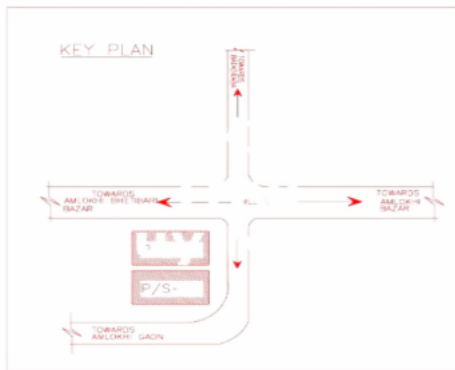

নিৰ্বাচক পঞ্জীয়ন বিষয়াৰ স্বাক্ষৰ

Nazri Naksha

Google Map View

Polling Station Building Front View

ভোটগ্রহন কেন্দ্রৰ সন্মুখৰ দৃশ্য

Cad View

Key MAP View

1 নাম : ৰূপবান খাতুন স্বামীৰ নাম: হাছেন আলী ঘৰ নং : ১ বয়স : 80 লিঙ্গ : মহিলা	GGY1504570 ফটো উপলব্ধ	2 নাম : আব্দুৰ ৰহিম পিতাৰ নাম: হাছেন আলী ঘৰ নং : ১ বয়স : 55 লিঙ্গ : পুৰুষ	GGY1504581 ফটো উপলব্ধ	3 নাম : কুলচুম বিবি স্বামীৰ নাম: আব্দুল ৰহীম ঘৰ নং : ১ বয়স : 50 লিঙ্গ : মহিলা	GGY1504592 ফটো উপলব্ধ
S 4 নাম : জোছনাৰা বেগম পিতাৰ নাম: আব্দুল ৰহিম ঘৰ নং : ১ বয়স : 31 লিঙ্গ : মহিলা	GGY0012611 ফটো উপলব্ধ	# 5 নাম : ৰূমেনা খাতুন স্বামীৰ নাম: আব্দুল ছালাম ঘৰ নং : 1 খ বয়স : 31 লিঙ্গ : মহিলা	ORC0035147 ফটো উপলব্ধ	6 নাম : ৰূমেনা খাতুন স্বামীৰ নাম: আব্দুল ছালাম ঘৰ নং : ০০১ বয়স : 30 লিঙ্গ : মহিলা	GGY1163062 ফটো উপলব্ধ
# 7 নাম : আব্দুল ছালাম পিতাৰ নাম: আব্দুল ৰহিম ঘৰ নং : 1 খ বয়স : 30 লিঙ্গ : পুৰুষ	GGY1937800 ফটো উপলব্ধ	# 8 নাম : আব্দুল চাহিদ পিতাৰ নাম: আব্দুল ৰহিম ঘৰ নং : 1 অ বয়স : 28 লিঙ্গ : পুৰুষ	GGY0001255 ফটো উপলব্ধ	9 নাম : আব্দুল কৰিম পিতাৰ নাম: আব্দুল ৰহিম ঘৰ নং : ০০১ বয়স : 23 লিঙ্গ : পুৰুষ	GGY1163039 ফটো উপলব্ধ
# 10 নাম : নাজমা খাতুন স্বামীৰ নাম: আব্দুল চাহিদ ঘৰ নং : 1 অ বয়স : 21 লিঙ্গ : মহিলা	ORC0030734 ফটো উপলব্ধ	11 নাম : চৈদৰ ৰহমান পিতাৰ নাম: আব্দুল হাচিম ঘৰ নং : ১ ক বয়স : 42 লিঙ্গ : পুৰুষ	GGY0470674 ফটো উপলব্ধ	12 নাম : মফিদা খাতুন স্বামীৰ নাম: চৈদৰ ৰহমান ঘৰ নং : ১ ক বয়স : 35 লিঙ্গ : মহিলা	GGY0470799 ফটো উপলব্ধ
13 নাম : চুব্বেদ আলী পিতাৰ নাম: জহৰ উদ্দিন ঘৰ নং : 1 খ বয়স : 68 লিঙ্গ : পুৰুষ	GGY1515099 ফটো উপলব্ধ	14 নাম : আছিয়া খাতুন স্বামীৰ নাম: চুব্বেদ আলী ঘৰ নং : 1 খ বয়স : 40 লিঙ্গ : মহিলা	GGY1515102 ফটো উপলব্ধ	15 নাম : চাহ জাহান আলী পিতাৰ নাম: হাছেন আলী ঘৰ নং : ২ বয়স : 52 লিঙ্গ : পুৰুষ	GGY1504605 ফটো উপলব্ধ
16 নাম : কুলচুম বিবি স্বামীৰ নাম: চাহ জাহান আলী ঘৰ নং : ২ বয়স : 50 লিঙ্গ : মহিলা	GGY1504616 ফটো উপলব্ধ	17 নাম : ফাতেমা খাতুন পিতাৰ নাম: ইব্রাহীম আলী ঘৰ নং : ৩ বয়স : 48 লিঙ্গ : মহিলা	GGY1504672 ফটো উপলব্ধ	# 18 নাম : তছলিমা খাতুন পিতাৰ নাম: ইব্রাহীম আলী আলী ঘৰ নং : 3ক বয়স : 40 লিঙ্গ : মহিলা	GGY1504661 ফটো উপলব্ধ
19 নাম : আছমা খাতুন পিতাৰ নাম: ইব্রাহীম আলী ঘৰ নং : ৩ বয়স : 38 লিঙ্গ : মহিলা	GGY1504650 ফটো উপলব্ধ	20 নাম : ইছাহক আলী পিতাৰ নাম: ইব্রাহীম আলী ঘৰ নং : ৩ বয়স : 31 লিঙ্গ : পুৰুষ	GGY1515135 ফটো উপলব্ধ	21 নাম : ৰেছিদা বেগম স্বামীৰ নাম: ইছাহক আলী ঘৰ নং : ৩ বয়স : 27 লিঙ্গ : মহিলা	GGY0253302 ফটো উপলব্ধ
22 নাম : কাচিম আলী পিতাৰ নাম: চিৰাজ আলী ঘৰ নং : ৩(ক) বয়স : 48 লিঙ্গ : পুৰুষ	GGY0115188 ফটো উপলব্ধ	23 নাম : ইছমায়েল আলী পিতাৰ নাম: ইব্রাহীম আলী ঘৰ নং : 4 বয়স : 40 লিঙ্গ : পুৰুষ	GGY1504649 ফটো উপলব্ধ	24 নাম : ৰুকিয়া খাতুন স্বামীৰ নাম: ইছমায়েল আলী ঘৰ নং : 4 বয়স : 31 লিঙ্গ : মহিলা	GGY0012732 ফটো উপলব্ধ
25 নাম : আক্কেল আলী পিতাৰ নাম: সাহেদ আলী ঘৰ নং : ৬ বয়স : 60 লিঙ্গ : পুৰুষ	GGY1504707 ফটো উপলব্ধ	26 নাম : সুৰজ বান স্বামীৰ নাম: আক্কেল আলী ঘৰ নং : ৬ বয়স : 58 লিঙ্গ : মহিলা	GGY1504718 ফটো উপলব্ধ	27 নাম : আবুল হুছেইন পিতাৰ নাম: আক্কেল আলী ঘৰ নং : ৬ বয়স : 38 লিঙ্গ : পুৰুষ	GGY1504729 ফটো উপলব্ধ
28 নাম : চাদ্দাম হুছেইন পিতাৰ নাম: আক্কেল আলী ঘৰ নং : ৬ বয়স : 32 লিঙ্গ : পুৰুষ	GGY0149088 ফটো উপলব্ধ	29 নাম : ৰুবিনা বেগম স্বামীৰ নাম: আবুল হুছেইন ঘৰ নং : 6 বয়স : 26 লিঙ্গ : মহিলা	ORC0005132 ফটো উপলব্ধ	30 নাম : ৰহমত আলী পিতাৰ নাম: সাহেদ আলী ঘৰ নং : ৭ বয়স : 58 লিঙ্গ : পুৰুষ	GGY1504730 ফটো উপলব্ধ