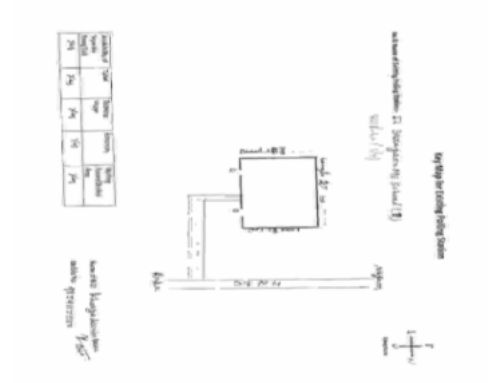

নিৰ্বাচক পঞ্জীয়ন বিষয়াৰ স্বাক্ষৰ

Nazri Naksha

Google Map View

Polling Station Building Front View

ভোটগ্ৰহন কেন্দ্ৰৰ সন্মুখৰ দৃশ্য

Cad View

Key MAP View

1 নাম : প্রমোদ দাস পিতাৰ নাম: দীপক দাস ঘৰ নং : 88 বয়স : 27 লিঙ্গ : পুৰুষ	ORC0089581 ফটো উপলব্ধ	2 নাম : ত্ৰিনেয়ন দাস পিতাৰ নাম: দীপক দাস ঘৰ নং : 120 বয়স : 25 লিঙ্গ : পুৰুষ	ORC0075010 ফটো উপলব্ধ	3 নাম : ডিম্বেশ্বৰ দাস পিতাৰ নাম: লীলা ধৰ দাস ঘৰ নং : 160 বয়স : 58 লিঙ্গ : পুৰুষ	GGY1509406 ফটো উপলব্ধ
4 নাম : প্রনতি দাস স্বামীৰ নাম: ডিম্বেশ্বৰ দাস ঘৰ নং : 160 বয়স : 50 লিঙ্গ : মহিলা	GGY1509417 ফটো উপলব্ধ	5 নাম : তৰণ চন্দ্ৰ দাস পিতাৰ নাম: ডিম্বেশ্বৰ দাস ঘৰ নং : 160 বয়স : 40 লিঙ্গ : পুৰুষ	GGY1509428 ফটো উপলব্ধ	6 নাম : মিতালী দাস পিতাৰ নাম: ডিম্বেশ্বৰ দাস ঘৰ নং : 160 বয়স : 36 লিঙ্গ : মহিলা	GGY0545384 ফটো উপলব্ধ
7 নাম : মমী দাস পিতাৰ নাম: ডিম্বেশ্বৰ দাস ঘৰ নং : 160 বয়স : 35 লিঙ্গ : মহিলা	GGY0545392 ফটো উপলব্ধ	8 নাম : স্বপ্না মৈবাম দাস স্বামীৰ নাম: ৰাজীৱ দাস ঘৰ নং : 27 বয়স : 27 লিঙ্গ : মহিলা	GGY0372573 ফটো উপলব্ধ	9 নাম : চন্দ্ৰ দাস পিতাৰ নাম: বিৰেন দাস ঘৰ নং : 161 বয়স : 53 লিঙ্গ : পুৰুষ	GGY1509451 ফটো উপলব্ধ
10 নাম : অৰ্নমনি দাস স্বামীৰ নাম: চন্দ্ৰ দাস ঘৰ নং : 161 বয়স : 43 লিঙ্গ : মহিলা	GGY1509462 ফটো উপলব্ধ	11 নাম : মুদপৰন দাস পিতাৰ নাম: চন্দ্ৰ কান্ত দাস ঘৰ নং : 161 বয়স : 21 লিঙ্গ : পুৰুষ	ORC0149815 ফটো উপলব্ধ	12 নাম : ফতিক দাস পিতাৰ নাম: ভূদিয়া দাস ঘৰ নং : 162 বয়স : 68 লিঙ্গ : পুৰুষ	GGY1509484 ফটো উপলব্ধ
13 নাম : ঘনশ্যাম দাস পিতাৰ নাম: ভূদিয়া দাস ঘৰ নং : 162 বয়স : 66 লিঙ্গ : পুৰুষ	GGY1509508 ফটো উপলব্ধ	14 নাম : উষা দাস পিতাৰ নাম: ভূদিয়া দাস ঘৰ নং : 162 বয়স : 60 লিঙ্গ : মহিলা	GGY1509542 ফটো উপলব্ধ	15 নাম : গনেশ চন্দ্ৰ দাস পিতাৰ নাম: ভূদিয়া দাস ঘৰ নং : 162 বয়স : 55 লিঙ্গ : পুৰুষ	GGY1509553 ফটো উপলব্ধ
16 নাম : লৰকন দাশ পিতাৰ নাম: ভূদিয়া দাশ ঘৰ নং : 162 বয়স : 45 লিঙ্গ : পুৰুষ	GGY0485813 ফটো উপলব্ধ	17 নাম : মিনাক্ষী দাল পিতাৰ নাম: ফটিক চন্দ্ৰ দাস ঘৰ নং : 162 বয়স : 35 লিঙ্গ : মহিলা	GGY0012696 ফটো উপলব্ধ	18 নাম : দিগন্ত দাস পিতাৰ নাম: ঘনশ্যাম দাস ঘৰ নং : 162 বয়স : 26 লিঙ্গ : পুৰুষ	GGY0372300 ফটো উপলব্ধ
19 নাম : চন্দন দাশ পিতাৰ নাম: ঘনশ্যাম ঘৰ নং : 162 বয়স : 24 লিঙ্গ : পুৰুষ	GGY0604926 ফটো উপলব্ধ	20 নাম : দীপা মনি দাস স্বামীৰ নাম: নন্দেশ্বৰ দাস ঘৰ নং : 162 ক বয়স : 48 লিঙ্গ : মহিলা	GGY1509575 ফটো উপলব্ধ	21 নাম : পূৰ্ণিমা দাস স্বামীৰ নাম: ঘনশ্যাম দাস ঘৰ নং : 162 খ বয়স : 55 লিঙ্গ : মহিলা	GGY1509519 ফটো উপলব্ধ
22 নাম : বহাগী তেৰনপী স্বামীৰ নাম: হেমন্ত দাস ঘৰ নং : 162 ক বয়স : 30 লিঙ্গ : মহিলা	GGY7674898 ফটো উপলব্ধ	23 নাম : অৰ্পনা দাস পিতাৰ নাম: নন্দেশ্বৰ দাস ঘৰ নং : 162 ক বয়স : 19 লিঙ্গ : মহিলা	ORC0133322 ফটো উপলব্ধ	24 নাম : সাবিত্ৰী দাস স্বামীৰ নাম: ফতিক দাস ঘৰ নং : 162(ক) বয়স : 63 লিঙ্গ : মহিলা	GGY1509495 ফটো উপলব্ধ
25 নাম : প্রদীপ দাস পিতাৰ নাম: সুৰেন দাস ঘৰ নং : 163 বয়স : 55 লিঙ্গ : পুৰুষ	GGY1509600 ফটো উপলব্ধ	26 নাম : জোনমনি দাস স্বামীৰ নাম: প্রদীপ দাস ঘৰ নং : 163 বয়স : 49 লিঙ্গ : মহিলা	GGY0249482 ফটো উপলব্ধ	27 নাম : ৰাজীৱ দাস পিতাৰ নাম: নন্দেশ্বৰ দাস ঘৰ নং : 163 ক বয়স : 21 লিঙ্গ : পুৰুষ	ORC0133314 ফটো উপলব্ধ
28 নাম : ধুবজ্যোতি দাস পিতাৰ নাম: ইন্দ্ৰ মোহন দাস ঘৰ নং : 163 ক বয়স : 19 লিঙ্গ : পুৰুষ	ORC0152512 ফটো উপলব্ধ	29 নাম : ইন্দ্ৰমোহন দাস পিতাৰ নাম: সুৰেন দাস ঘৰ নং : 163(ক) বয়স : 53 লিঙ্গ : পুৰুষ	GGY1509611 ফটো উপলব্ধ	30 নাম : বীভা ডেকা দাস স্বামীৰ নাম: ইন্দ্ৰ মোহন দাস ঘৰ নং : 163(ক) বয়স : 45 লিঙ্গ : মহিলা	GGY1509622 ফটো উপলব্ধ