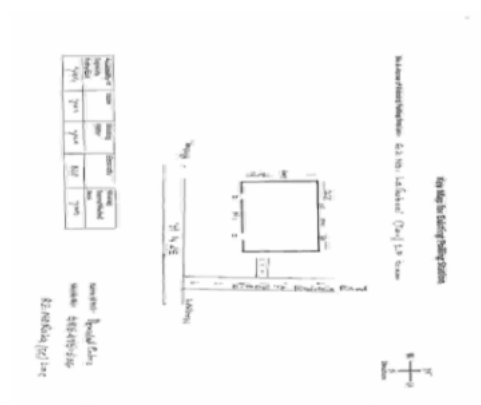

নিৰ্বাচক পঞ্জীয়ন বিষয়াৰ স্বাক্ষৰ

Nazri Naksha

Google Map View

Polling Station Building Front View

ভোটগ্ৰহন কেন্দ্ৰৰ সন্মুখৰ দৃশ্য

Cad View

Key MAP View

1 নাম : ছফিকুল ইছলাম পিতাৰ নাম : চমছেৰ আলী ঘৰ নং : ১ বয়স : 42 লিঙ্গ : পুৰুষ	GGY1514574 ফটো উপলব্ধ	2 নাম : চৈয়দুল ইছলাম পিতাৰ নাম : চমছেৰ আলী ঘৰ নং : ১ বয়স : 39 লিঙ্গ : পুৰুষ	GGY1514596 ফটো উপলব্ধ	3 নাম : ইদল হক পিতাৰ নাম : চমছেৰ আলী ঘৰ নং : 1 বয়স : 30 লিঙ্গ : পুৰুষ	GGY0000687 ফটো উপলব্ধ
4 নাম : নবী হুচেইন পিতাৰ নাম : আব্দুল চালাম ঘৰ নং : ২ বয়স : 65 লিঙ্গ : পুৰুষ	GGY1514609 ফটো উপলব্ধ	5 নাম : জাহেৰা খাতুন স্বামীৰ নাম : নবী হুচেইন ঘৰ নং : ২ বয়স : 60 লিঙ্গ : মহিলা	GGY1514610 ফটো উপলব্ধ	6 নাম : জিয়াবুৰ ৰহমান পিতাৰ নাম : নবী হুচেইন ঘৰ নং : ২ বয়স : 39 লিঙ্গ : পুৰুষ	GGY1514621 ফটো উপলব্ধ
7 নাম : জেচমিনা বেগম পিতাৰ নাম : নবী হুচেইন ঘৰ নং : ২ বয়স : 35 লিঙ্গ : মহিলা	GGY1514643 ফটো উপলব্ধ	8 নাম : ওৰাজিবুৰ ৰহমান পিতাৰ নাম : নবী হুচেইন ঘৰ নং : ২ বয়স : 34 লিঙ্গ : পুৰুষ	GGY1514632 ফটো উপলব্ধ	#2 9 নাম : ইমৰুল হক পিতাৰ নাম : নবী হুচেইন ঘৰ নং : 2 বয়স : 28 লিঙ্গ : পুৰুষ	GGY0324533 ফটো উপলব্ধ
10 নাম : নূৰ জাহান চুলতানা স্বামীৰ নাম : লুতফুৰ হুচেইন ঘৰ নং : ৩ বয়স : 49 লিঙ্গ : মহিলা	GGY1514665 ফটো উপলব্ধ	11 নাম : লভিনা হুচেইন পিতাৰ নাম : লুতফুৰ হুচেইন ঘৰ নং : 3 বয়স : 24 লিঙ্গ : মহিলা	GGY0413898 ফটো উপলব্ধ	12 নাম : নাৰ্গিছ চুলতানা পিতাৰ নাম : লুতফুৰ হুচেইন ঘৰ নং : 3 বয়স : 20 লিঙ্গ : মহিলা	ORC0007062 ফটো উপলব্ধ
13 নাম : নৈমুদ্দিন পিতাৰ নাম : চফুৰ উদ্দিন ঘৰ নং : ৫ বয়স : 70 লিঙ্গ : পুৰুষ	GGY1514701 ফটো উপলব্ধ	14 নাম : হনুফা বেগম স্বামীৰ নাম : নৈমুদ্দিন ঘৰ নং : ৫ বয়স : 60 লিঙ্গ : মহিলা	GGY1514712 ফটো উপলব্ধ	S 15 নাম : নাজবিন খাতুন পিতাৰ নাম : নৈমুদ্দিন ঘৰ নং : ৫ বয়স : 38 লিঙ্গ : মহিলা	GGY0318121 ফটো উপলব্ধ
16 নাম : মোবাৰক আলী পিতাৰ নাম : নৈমুদ্দিন ঘৰ নং : 05 বয়স : 32 লিঙ্গ : পুৰুষ	GGY1514723 ফটো উপলব্ধ	17 নাম : হুচনাৰা বেগম স্বামীৰ নাম : মোবাৰক আলী ঘৰ নং : ৫ বয়স : 25 লিঙ্গ : মহিলা	GGY0371542 ফটো উপলব্ধ	E 18 নাম : চফুৰ উদ্দিন পিতাৰ নাম : নৈমুদ্দিন ঘৰ নং : 5 বয়স : 22 লিঙ্গ : পুৰুষ	GGY1163146 ফটো উপলব্ধ
19 নাম : চৈয়দ মুবাৰক আলী পিতাৰ নাম : মোছাৰফ আলী ঘৰ নং : ৬ বয়স : 60 লিঙ্গ : পুৰুষ	GGY1514734 ফটো উপলব্ধ	20 নাম : মেহৰুল নেচা স্বামীৰ নাম : মুবাৰক আলী ঘৰ নং : ৬ বয়স : 50 লিঙ্গ : মহিলা	GGY1514745 ফটো উপলব্ধ	21 নাম : চৈয়দা ফাতেমা জহুৰা পিতাৰ নাম : চৈয়দ মুবাৰক আলী ঘৰ নং : ৬ বয়স : 31 লিঙ্গ : মহিলা	GGY0324103 ফটো উপলব্ধ
22 নাম : চৈয়দ মোমচাদ আলী পিতাৰ নাম : চৈয়দ মোবাৰক আলী ঘৰ নং : ৬ বয়স : 25 লিঙ্গ : পুৰুষ	GGY0322172 ফটো উপলব্ধ	23 নাম : হাবিজা খাতুন স্বামীৰ নাম : আব্দুল কৰিম ঘৰ নং : ৬ক বয়স : 30 লিঙ্গ : মহিলা	GGY0012798 ফটো উপলব্ধ	24 নাম : আব্দুল হাচিম পিতাৰ নাম : আহান আলী ঘৰ নং : ৭ বয়স : 82 লিঙ্গ : পুৰুষ	GGY1514756 ফটো উপলব্ধ
25 নাম : আহিয়া খাতুন স্বামীৰ নাম : আব্দুল হাচিম ঘৰ নং : ৭ বয়স : 75 লিঙ্গ : মহিলা	GGY1514767 ফটো উপলব্ধ	26 নাম : ফজৰ ৰহমান পিতাৰ নাম : আব্দুল হাচিম ঘৰ নং : ৭ বয়স : 52 লিঙ্গ : পুৰুষ	GGY1514778 ফটো উপলব্ধ	27 নাম : হালিমা খাতুন স্বামীৰ নাম : ফজৰ ৰহমান ঘৰ নং : ৭ বয়স : 45 লিঙ্গ : মহিলা	GGY1514789 ফটো উপলব্ধ
28 নাম : জহুৰ ৰহমান পিতাৰ নাম : আব্দুল হাচিম ঘৰ নং : ৭ বয়স : 44 লিঙ্গ : পুৰুষ	GGY1514790 ফটো উপলব্ধ	29 নাম : আনোৱাৰা বেগম স্বামীৰ নাম : হাবিবুৰ ৰহমান ঘৰ নং : ৭ বয়স : 26 লিঙ্গ : মহিলা	GGY0322891 ফটো উপলব্ধ	30 নাম : হাবিবুৰ ৰহমান পিতাৰ নাম : আব্দুল হাচিম ঘৰ নং : 7ক বয়স : 28 লিঙ্গ : পুৰুষ	GGY0157867 ফটো উপলব্ধ