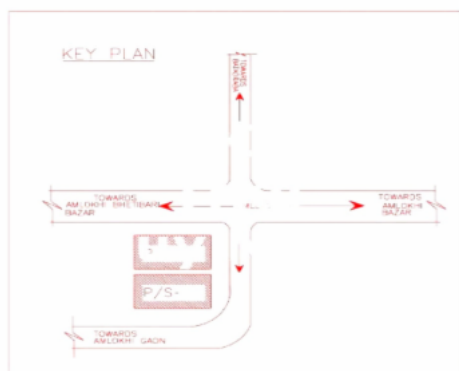

নিৰ্বাচক পঞ্জীয়ন বিষয়াৰ স্বাক্ষৰ

Nazri Naksha

Google Map View

Polling Station Building Front View

ভোটগ্ৰহন কেন্দ্ৰৰ সন্মুখৰ দৃশ্য

Cad View

Key MAP View

1 নাম : ছফিকুল ইছলাম পিতাৰ নাম : চমছেৰ আলী ঘৰ নং : ১ বয়স : 42 লিঙ্গ : পুৰুষ	GGY1514574 ফটো উপলব্ধ	2 নাম : চৈয়দুল ইছলাম পিতাৰ নাম : চমছেৰ আলী ঘৰ নং : ১ বয়স : 39 লিঙ্গ : পুৰুষ	GGY1514596 ফটো উপলব্ধ	3 নাম : ইদল হক পিতাৰ নাম : চমছেৰ আলী ঘৰ নং : 1 বয়স : 30 লিঙ্গ : পুৰুষ	GGY0000687 ফটো উপলব্ধ
4 নাম : নবী হুচেইন পিতাৰ নাম : আব্দুল চালাম ঘৰ নং : ২ বয়স : 65 লিঙ্গ : পুৰুষ	GGY1514609 ফটো উপলব্ধ	5 নাম : জাহেৰা খাতুন স্বামীৰ নাম : নবী হুচেইন ঘৰ নং : ২ বয়স : 60 লিঙ্গ : মহিলা	GGY1514610 ফটো উপলব্ধ	6 নাম : জিয়াবুৰ ৰহমান পিতাৰ নাম : নবী হুচেইন ঘৰ নং : ২ বয়স : 39 লিঙ্গ : পুৰুষ	GGY1514621 ফটো উপলব্ধ
7 নাম : জেচমিনা বেগম পিতাৰ নাম : নবী হুচেইন ঘৰ নং : ২ বয়স : 35 লিঙ্গ : মহিলা	GGY1514643 ফটো উপলব্ধ	8 নাম : ওৰাজিবুৰ ৰহমান পিতাৰ নাম : নবী হুচেইন ঘৰ নং : ২ বয়স : 34 লিঙ্গ : পুৰুষ	GGY1514632 ফটো উপলব্ধ	#2 9 নাম : ইমৰুল হক পিতাৰ নাম : নবী হুচেইন ঘৰ নং : 2 বয়স : 28 লিঙ্গ : পুৰুষ	GGY0324533 ফটো উপলব্ধ
10 নাম : নূৰ জাহান চুলতানা স্বামীৰ নাম : লুতফুৰ হুচেইন ঘৰ নং : ৩ বয়স : 49 লিঙ্গ : মহিলা	GGY1514665 ফটো উপলব্ধ	11 নাম : লভিনা হুচেইন পিতাৰ নাম : লুতফুৰ হুচেইন ঘৰ নং : 3 বয়স : 24 লিঙ্গ : মহিলা	GGY0413898 ফটো উপলব্ধ	12 নাম : নাৰ্গিছ চুলতানা পিতাৰ নাম : লুতফুৰ হুচেইন ঘৰ নং : 3 বয়স : 20 লিঙ্গ : মহিলা	ORC0007062 ফটো উপলব্ধ
13 নাম : নৈমুদ্দিন পিতাৰ নাম : চফুৰ উদ্দিন ঘৰ নং : ৫ বয়স : 70 লিঙ্গ : পুৰুষ	GGY1514701 ফটো উপলব্ধ	14 নাম : হনুফা বেগম স্বামীৰ নাম : নৈমুদ্দিন ঘৰ নং : ৫ বয়স : 60 লিঙ্গ : মহিলা	GGY1514712 ফটো উপলব্ধ	S 15 নাম : নাজবিন খাতুন পিতাৰ নাম : নৈমুদ্দিন ঘৰ নং : ৫ বয়স : 38 লিঙ্গ : মহিলা	GGY0318121 ফটো উপলব্ধ
16 নাম : মোবাৰক আলী পিতাৰ নাম : নৈমুদ্দিন ঘৰ নং : 05 বয়স : 32 লিঙ্গ : পুৰুষ	GGY1514723 ফটো উপলব্ধ	17 নাম : হুচনাৰা বেগম স্বামীৰ নাম : মোবাৰক আলী ঘৰ নং : ৫ বয়স : 25 লিঙ্গ : মহিলা	GGY0371542 ফটো উপলব্ধ	E 18 নাম : চফুৰ উদ্দিন পিতাৰ নাম : নৈমুদ্দিন ঘৰ নং : 5 বয়স : 22 লিঙ্গ : পুৰুষ	GGY1163146 ফটো উপলব্ধ
19 নাম : চৈয়দ মুবাৰক আলী পিতাৰ নাম : মোছাৰফ আলী ঘৰ নং : ৬ বয়স : 60 লিঙ্গ : পুৰুষ	GGY1514734 ফটো উপলব্ধ	20 নাম : মেহৰুল নেচা স্বামীৰ নাম : মুবাৰক আলী ঘৰ নং : ৬ বয়স : 50 লিঙ্গ : মহিলা	GGY1514745 ফটো উপলব্ধ	21 নাম : চৈয়দা ফাতেমা জহুৰা পিতাৰ নাম : চৈয়দ মুবাৰক আলী ঘৰ নং : ৬ বয়স : 31 লিঙ্গ : মহিলা	GGY0324103 ফটো উপলব্ধ
22 নাম : চৈয়দ মোমচাদ আলী পিতাৰ নাম : চৈয়দ মোবাৰক আলী ঘৰ নং : ৬ বয়স : 25 লিঙ্গ : পুৰুষ	GGY0322172 ফটো উপলব্ধ	23 নাম : হাবিজা খাতুন স্বামীৰ নাম : আব্দুল কৰিম ঘৰ নং : ৬ক বয়স : 30 লিঙ্গ : মহিলা	GGY0012798 ফটো উপলব্ধ	24 নাম : আব্দুল হাচিম পিতাৰ নাম : আহান আলী ঘৰ নং : ৭ বয়স : 82 লিঙ্গ : পুৰুষ	GGY1514756 ফটো উপলব্ধ
25 নাম : আহিয়া খাতুন স্বামীৰ নাম : আব্দুল হাচিম ঘৰ নং : ৭ বয়স : 75 লিঙ্গ : মহিলা	GGY1514767 ফটো উপলব্ধ	26 নাম : ফজৰ ৰহমান পিতাৰ নাম : আব্দুল হাচিম ঘৰ নং : ৭ বয়স : 52 লিঙ্গ : পুৰুষ	GGY1514778 ফটো উপলব্ধ	27 নাম : হালিমা খাতুন স্বামীৰ নাম : ফজৰ ৰহমান ঘৰ নং : ৭ বয়স : 45 লিঙ্গ : মহিলা	GGY1514789 ফটো উপলব্ধ
28 নাম : জহুৰ ৰহমান পিতাৰ নাম : আব্দুল হাচিম ঘৰ নং : ৭ বয়স : 44 লিঙ্গ : পুৰুষ	GGY1514790 ফটো উপলব্ধ	29 নাম : আনোৱাৰা বেগম স্বামীৰ নাম : হাবিবুৰ ৰহমান ঘৰ নং : ৭ বয়স : 26 লিঙ্গ : মহিলা	GGY0322891 ফটো উপলব্ধ	30 নাম : হাবিবুৰ ৰহমান পিতাৰ নাম : আব্দুল হাচিম ঘৰ নং : 7ক বয়স : 28 লিঙ্গ : পুৰুষ	GGY0157867 ফটো উপলব্ধ