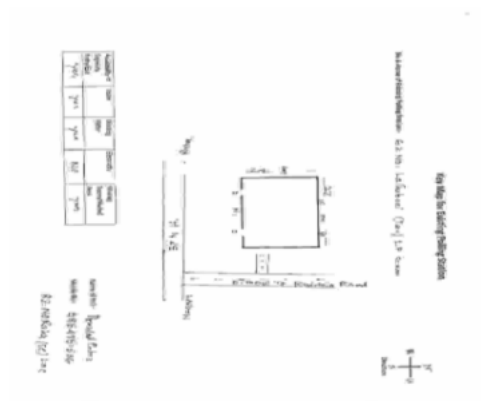

নিৰ্বাচক পঞ্জীয়ন বিষয়াৰ স্বাক্ষৰ

Nazri Naksha

Google Map View

Polling Station Building Front View

ভোটগ্ৰহন কেন্দ্ৰৰ সন্মুখৰ দৃশ্য

Cad View

Key MAP View

1 নাম : মতিবৰ বহমান পিতাৰ নাম: নুৰুল ইছলাম ঘৰ নং : 35 বয়স : 29 লিঙ্গ : পুৰুষ	GGY0124495 ফটো উপলব্ধ	S 2 নাম : নজহাত ছলতানা মাতৃৰ নাম: মেহিবুন নেছা ঘৰ নং : 40 বয়স : 26 লিঙ্গ : মহিলা	GGY0634287 ফটো উপলব্ধ	S 3 নাম : ৰোজিনা বেগম স্বামীৰ নাম: নাজিৰ হুছেইন ঘৰ নং : 56 বয়স : 34 লিঙ্গ : মহিলা	GGY1516127 ফটো উপলব্ধ
4 নাম : হনুফা খাতুন স্বামীৰ নাম: জৈনাল আবদিন ঘৰ নং : 158 বয়স : 37 লিঙ্গ : মহিলা	GGY1163799 ফটো উপলব্ধ	5 নাম : বিত্তি বৰা স্বামীৰ নাম: বলুৰাম বৰা ঘৰ নং : 183 বয়স : 50 লিঙ্গ : মহিলা	GGY0626341 ফটো উপলব্ধ	6 নাম : শেরালী বৰা স্বামীৰ নাম: বাৰেন বৰা ঘৰ নং : 183 বয়স : 38 লিঙ্গ : মহিলা	GGY0616516 ফটো উপলব্ধ
7 নাম : ৰত্ন কান্ত বৰা পিতাৰ নাম: বলোৰাম বৰা ঘৰ নং : 187 বয়স : 28 লিঙ্গ : পুৰুষ	GGY0067835 ফটো উপলব্ধ	8 নাম : অনামিকা বৰা পিতাৰ নাম: বলুৰাম বৰা ঘৰ নং : 183 বয়স : 23 লিঙ্গ : মহিলা	GGY0627232 ফটো উপলব্ধ	9 নাম : শিৱ বৰা পিতাৰ নাম: যুগেশ দাস ঘৰ নং : 187 বয়স : 54 লিঙ্গ : পুৰুষ	GGY0071399 ফটো উপলব্ধ
10 নাম : অকনি বৰা স্বামীৰ নাম: শিব বৰা ঘৰ নং : 187 বয়স : 45 লিঙ্গ : মহিলা	GGY1520985 ফটো উপলব্ধ	11 নাম : নিৰলা দাস বৰা পিতাৰ নাম: ৰামেশ্বৰ দাস ঘৰ নং : 188 বয়স : 42 লিঙ্গ : মহিলা	GGY1076079 ফটো উপলব্ধ	12 নাম : ৰাজীৱ বৰা পিতাৰ নাম: শিব বৰা ঘৰ নং : 188 বয়স : 40 লিঙ্গ : পুৰুষ	GGY1521013 ফটো উপলব্ধ
13 নাম : মঞ্জিলা খাতুন পিতাৰ নাম: হাবিদুল ইছলাম ঘৰ নং : 188 বয়স : 35 লিঙ্গ : মহিলা	GGY0070946 ফটো উপলব্ধ	14 নাম : পদ্মা বৰা পিতাৰ নাম: যুগেশ দাস ঘৰ নং : 188 বয়স : 60 লিঙ্গ : পুৰুষ	GGY1520952 ফটো উপলব্ধ	15 নাম : কিৰণ বৰা স্বামীৰ নাম: পদ্মা বৰা ঘৰ নং : 188 বয়স : 50 লিঙ্গ : মহিলা	GGY1520963 ফটো উপলব্ধ
16 নাম : দিল্লী বৰা পিতাৰ নাম: যুগেশ দাস ঘৰ নং : 188 বয়স : 42 লিঙ্গ : মহিলা	GGY1520996 ফটো উপলব্ধ	17 নাম : দেৱ বৰা পিতাৰ নাম: যুগেশ দাস ঘৰ নং : 188 বয়স : 40 লিঙ্গ : পুৰুষ	GGY1521002 ফটো উপলব্ধ	18 নাম : ধ্ৰুৱজ্যোতি বৰা পিতাৰ নাম: পদ্মকান্ত বৰা ঘৰ নং : 189 বয়স : 37 লিঙ্গ : পুৰুষ	GGY0248930 ফটো উপলব্ধ
S 19 নাম : লিনা বৰা পিতাৰ নাম: পদ্মা বৰা ঘৰ নং : 189 বয়স : 35 লিঙ্গ : মহিলা	GGY0413609 ফটো উপলব্ধ	20 নাম : চুৰেন বৰা পিতাৰ নাম: মল্লৰাম বৰা ঘৰ নং : 190 বয়স : 65 লিঙ্গ : পুৰুষ	GGY1521024 ফটো উপলব্ধ	21 নাম : চাৰু বৰা স্বামীৰ নাম: চুৰেন বৰা ঘৰ নং : 190 বয়স : 60 লিঙ্গ : মহিলা	GGY1521035 ফটো উপলব্ধ
22 নাম : মণ্ট কুমাৰ নাথ পিতাৰ নাম: ধমেশ্বৰ নাথ ঘৰ নং : 190 বয়স : 50 লিঙ্গ : পুৰুষ	GGY1582474 ফটো উপলব্ধ	23 নাম : অল্পনা বৰা দেৱী স্বামীৰ নাম: মণ্ট কুমাৰ নাথ ঘৰ নং : 190 বয়স : 37 লিঙ্গ : মহিলা	GGY1521057 ফটো উপলব্ধ	24 নাম : ৰূপেশ্বৰ বৰা পিতাৰ নাম: মল্লৰাম বৰা ঘৰ নং : 191 বয়স : 80 লিঙ্গ : পুৰুষ	GGY1521068 ফটো উপলব্ধ
25 নাম : ৰুণ্ট বৰা পিতাৰ নাম: ৰূপেশ্বৰ বৰা ঘৰ নং : 191 বয়স : 48 লিঙ্গ : পুৰুষ	GGY1521080 ফটো উপলব্ধ	26 নাম : জ্যোতিময়ী দাস বৰা স্বামীৰ নাম: ৰম্ভো বৰা ঘৰ নং : 191 বয়স : 45 লিঙ্গ : মহিলা	GGY0636563 ফটো উপলব্ধ	27 নাম : দীপক কুমাৰ বৰা পিতাৰ নাম: পূৰ্ণ কান্ত বৰা ঘৰ নং : 192 বয়স : 59 লিঙ্গ : পুৰুষ	GGY1521115 ফটো উপলব্ধ
28 নাম : কৃষ্ণা বৰা স্বামীৰ নাম: দীপক কুমাৰ বৰা ঘৰ নং : 192 বয়স : 56 লিঙ্গ : মহিলা	GGY1521126 ফটো উপলব্ধ	29 নাম : পাৰিজাত বৰা পিতাৰ নাম: দীপক কুমাৰ বৰা ঘৰ নং : 192 বয়স : 29 লিঙ্গ : মহিলা	GGY0256354 ফটো উপলব্ধ	30 নাম : কল্পতৰু বৰা পিতাৰ নাম: দীপক কুমাৰ বৰা ঘৰ নং : 192 বয়স : 24 লিঙ্গ : মহিলা	GGY0632091 ফটো উপলব্ধ