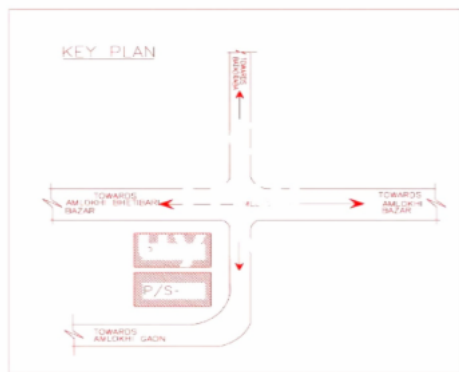

নিৰ্বাচক পঞ্জীয়ন বিষয়াৰ স্বাক্ষৰ

Nazri Naksha

Google Map View

Polling Station Building Front View

ভোটগ্ৰহন কেন্দ্ৰৰ সন্মুখৰ দৃশ্য

Cad View

Key MAP View

1 নাম : মতিবৰ বহমান পিতাৰ নাম: নুৰুল ইছলাম ঘৰ নং : 35 বয়স : 29 লিঙ্গ : পুৰুষ	GGY0124495 ফটো উপলব্ধ	S 2 নাম : নজহাত ছলতানা মাতৃৰ নাম: মেহিবুন নেছা ঘৰ নং : 40 বয়স : 26 লিঙ্গ : মহিলা	GGY0634287 ফটো উপলব্ধ	S 3 নাম : ৰোজিনা বেগম স্বামীৰ নাম: নাজিৰ হুছেইন ঘৰ নং : 56 বয়স : 34 লিঙ্গ : মহিলা	GGY1516127 ফটো উপলব্ধ
4 নাম : হনুফা খাতুন স্বামীৰ নাম: জৈনাল আবদিন ঘৰ নং : 158 বয়স : 37 লিঙ্গ : মহিলা	GGY1163799 ফটো উপলব্ধ	5 নাম : বিত্তি বৰা স্বামীৰ নাম: বলুৰাম বৰা ঘৰ নং : 183 বয়স : 50 লিঙ্গ : মহিলা	GGY0626341 ফটো উপলব্ধ	6 নাম : শেরালী বৰা স্বামীৰ নাম: বাৰেন বৰা ঘৰ নং : 183 বয়স : 38 লিঙ্গ : মহিলা	GGY0616516 ফটো উপলব্ধ
7 নাম : ৰত্ন কান্ত বৰা পিতাৰ নাম: বলোৰাম বৰা ঘৰ নং : 187 বয়স : 28 লিঙ্গ : পুৰুষ	GGY0067835 ফটো উপলব্ধ	8 নাম : অনামিকা বৰা পিতাৰ নাম: বলুৰাম বৰা ঘৰ নং : 183 বয়স : 23 লিঙ্গ : মহিলা	GGY0627232 ফটো উপলব্ধ	9 নাম : শিৱ বৰা পিতাৰ নাম: যুগেশ দাস ঘৰ নং : 187 বয়স : 54 লিঙ্গ : পুৰুষ	GGY0071399 ফটো উপলব্ধ
10 নাম : অকনি বৰা স্বামীৰ নাম: শিব বৰা ঘৰ নং : 187 বয়স : 45 লিঙ্গ : মহিলা	GGY1520985 ফটো উপলব্ধ	11 নাম : নিৰলা দাস বৰা পিতাৰ নাম: ৰামেশ্বৰ দাস ঘৰ নং : 188 বয়স : 42 লিঙ্গ : মহিলা	GGY1076079 ফটো উপলব্ধ	12 নাম : ৰাজীৱ বৰা পিতাৰ নাম: শিব বৰা ঘৰ নং : 188 বয়স : 40 লিঙ্গ : পুৰুষ	GGY1521013 ফটো উপলব্ধ
13 নাম : মঞ্জিলা খাতুন পিতাৰ নাম: হাবিদুল ইছলাম ঘৰ নং : 188 বয়স : 35 লিঙ্গ : মহিলা	GGY0070946 ফটো উপলব্ধ	14 নাম : পদ্মা বৰা পিতাৰ নাম: যুগেশ দাস ঘৰ নং : 188 বয়স : 60 লিঙ্গ : পুৰুষ	GGY1520952 ফটো উপলব্ধ	15 নাম : কিৰণ বৰা স্বামীৰ নাম: পদ্মা বৰা ঘৰ নং : 188 বয়স : 50 লিঙ্গ : মহিলা	GGY1520963 ফটো উপলব্ধ
16 নাম : দিল্লী বৰা পিতাৰ নাম: যুগেশ দাস ঘৰ নং : 188 বয়স : 42 লিঙ্গ : মহিলা	GGY1520996 ফটো উপলব্ধ	17 নাম : দেৱ বৰা পিতাৰ নাম: যুগেশ দাস ঘৰ নং : 188 বয়স : 40 লিঙ্গ : পুৰুষ	GGY1521002 ফটো উপলব্ধ	18 নাম : ধ্ৰুৱজ্যোতি বৰা পিতাৰ নাম: পদ্মকান্ত বৰা ঘৰ নং : 189 বয়স : 37 লিঙ্গ : পুৰুষ	GGY0248930 ফটো উপলব্ধ
S 19 নাম : লিনা বৰা পিতাৰ নাম: পদ্মা বৰা ঘৰ নং : 189 বয়স : 35 লিঙ্গ : মহিলা	GGY0413609 ফটো উপলব্ধ	20 নাম : চুৰেন বৰা পিতাৰ নাম: মল্লৰাম বৰা ঘৰ নং : 190 বয়স : 65 লিঙ্গ : পুৰুষ	GGY1521024 ফটো উপলব্ধ	21 নাম : চাৰু বৰা স্বামীৰ নাম: চুৰেন বৰা ঘৰ নং : 190 বয়স : 60 লিঙ্গ : মহিলা	GGY1521035 ফটো উপলব্ধ
22 নাম : মণ্ট কুমাৰ নাথ পিতাৰ নাম: ধমেশ্বৰ নাথ ঘৰ নং : 190 বয়স : 50 লিঙ্গ : পুৰুষ	GGY1582474 ফটো উপলব্ধ	23 নাম : অল্পনা বৰা দেৱী স্বামীৰ নাম: মণ্ট কুমাৰ নাথ ঘৰ নং : 190 বয়স : 37 লিঙ্গ : মহিলা	GGY1521057 ফটো উপলব্ধ	24 নাম : ৰূপেশ্বৰ বৰা পিতাৰ নাম: মল্লৰাম বৰা ঘৰ নং : 191 বয়স : 80 লিঙ্গ : পুৰুষ	GGY1521068 ফটো উপলব্ধ
25 নাম : ৰুণ্ট বৰা পিতাৰ নাম: ৰূপেশ্বৰ বৰা ঘৰ নং : 191 বয়স : 48 লিঙ্গ : পুৰুষ	GGY1521080 ফটো উপলব্ধ	26 নাম : জ্যোতিময়ী দাস বৰা স্বামীৰ নাম: ৰম্ভো বৰা ঘৰ নং : 191 বয়স : 45 লিঙ্গ : মহিলা	GGY0636563 ফটো উপলব্ধ	27 নাম : দীপক কুমাৰ বৰা পিতাৰ নাম: পূৰ্ণ কান্ত বৰা ঘৰ নং : 192 বয়স : 59 লিঙ্গ : পুৰুষ	GGY1521115 ফটো উপলব্ধ
28 নাম : কৃষ্ণা বৰা স্বামীৰ নাম: দীপক কুমাৰ বৰা ঘৰ নং : 192 বয়স : 56 লিঙ্গ : মহিলা	GGY1521126 ফটো উপলব্ধ	29 নাম : পাৰিজাত বৰা পিতাৰ নাম: দীপক কুমাৰ বৰা ঘৰ নং : 192 বয়স : 29 লিঙ্গ : মহিলা	GGY0256354 ফটো উপলব্ধ	30 নাম : কল্পতৰু বৰা পিতাৰ নাম: দীপক কুমাৰ বৰা ঘৰ নং : 192 বয়স : 24 লিঙ্গ : মহিলা	GGY0632091 ফটো উপলব্ধ