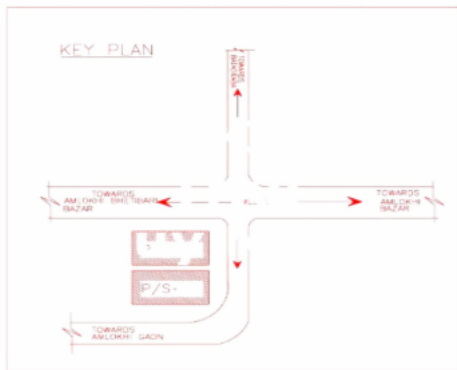

নিৰ্বাচক পঞ্জীয়ন বিষয়াৰ স্বাক্ষৰ

Nazri Naksha

Google Map View

Polling Station Building Front View

ভোটগ্ৰহন কেন্দ্ৰৰ সন্মুখৰ দৃশ্য

Cad View

Key MAP View

| | | | | | |
|---|--------------------------|---|--------------------------|---|--------------------------|
| 1 নাম : জন গগৈ বাৰিক স্বামীৰ নাম: পদ্ম ৰাম বাৰিক ঘৰ নং : ১ বয়স : 44 লিঙ্গ : মহিলা | GGY0355297 ফটো উপলব্ধ | 2 নাম : প্ৰিয়াংকু বাৰিক পিতাৰ নাম: পদ্মৰাম বাৰিক ঘৰ নং : ১ বয়স : 28 লিঙ্গ : পুৰুষ | GGY0179937 ফটো উপলব্ধ | 3 নাম : পৰিসীতা বাৰিক পিতাৰ নাম: পদ্ম ৰাম বাৰিক ঘৰ নং : 0001 বয়স : 23 লিঙ্গ : মহিলা | GGY0414649 ফটো উপলব্ধ |
| 4 নাম : পবিত্ৰ বৰা পিতাৰ নাম: মহেন্দ্ৰ বৰা ঘৰ নং : ২ বয়স : 60 লিঙ্গ : পুৰুষ | GGY1524603 ফটো উপলব্ধ | 5 নাম : মনি বৰা স্বামীৰ নাম: পবিত্ৰ বৰা ঘৰ নং : ২ বয়স : 50 লিঙ্গ : মহিলা | GGY1524614 ফটো উপলব্ধ | 6 নাম : ভাস্বতী বৰা স্বামীৰ নাম: দেবাশীষ বৰা ঘৰ নং : 02 বয়স : 32 লিঙ্গ : মহিলা | GGY0630897 ফটো উপলব্ধ |
| 7 নাম : দেবাশীষ বৰা পিতাৰ নাম: পবিত্ৰ কুমাৰ বৰা ঘৰ নং : ২ বয়স : 32 লিঙ্গ : পুৰুষ | GGY0012878 ফটো উপলব্ধ | 8 নাম : আশীষ বৰা পিতাৰ নাম: পবিত্ৰ বৰা ঘৰ নং : 02 বয়স : 26 লিঙ্গ : পুৰুষ | GGY0629899 ফটো উপলব্ধ | 9 নাম : জ্যোতি প্ৰভা বৰা স্বামীৰ নাম: গোবিন্দ বৰা ঘৰ নং : ৩ বয়স : 61 লিঙ্গ : মহিলা | GGY1524625 ফটো উপলব্ধ |
| 10 নাম : চম্পা বৰা স্বামীৰ নাম: প্ৰবীন বৰা ঘৰ নং : 8 বয়স : 65 লিঙ্গ : মহিলা | GGY1524670 ফটো উপলব্ধ | 11 নাম : বলোৰাম কাকতি পিতাৰ নাম: গৰুন্দ্ৰ কাকতি ঘৰ নং : 8 বয়স : 56 লিঙ্গ : পুৰুষ | GGY0330332 ফটো উপলব্ধ | 12 নাম : বুৰ্ণজেন তামলী কাকতী স্বামীৰ নাম: বলোৰাম কাকতি ঘৰ নং : 8 বয়স : 45 লিঙ্গ : মহিলা | GGY0406538 ফটো উপলব্ধ |
| 13 নাম : অৰ্চনা বৰা স্বামীৰ নাম: ত্ৰিদিভ বৰা ঘৰ নং : 8 বয়স : 42 লিঙ্গ : মহিলা | GGY1524692 ফটো উপলব্ধ | 14 নাম : ঋতুপণ বৰা পিতাৰ নাম: নবীন বৰা ঘৰ নং : ৫ বয়স : 46 লিঙ্গ : পুৰুষ | GGY1524727 ফটো উপলব্ধ | 15 নাম : চিন কাকতি শইকীয়া স্বামীৰ নাম: মুলুক শইকীয়া ঘৰ নং : ৬ বয়স : 69 লিঙ্গ : মহিলা | GGY1524749 ফটো উপলব্ধ |
| 16 নাম : পল্লবী বৰা শইকীয়া স্বামীৰ নাম: নবজিত শইকীয়া ঘৰ নং : ৬ বয়স : 34 লিঙ্গ : মহিলা | GGY0012879 ফটো উপলব্ধ | 17 নাম : কলি ৰাম শইকীয়া পিতাৰ নাম: মোলান শইকীয়া ঘৰ নং : ৭ বয়স : 66 লিঙ্গ : পুৰুষ | GGY1524761 ফটো উপলব্ধ | 18 নাম : তৰলতা শইকীয়া স্বামীৰ নাম: কলিৰাম শইকীয়া ঘৰ নং : ৭ বয়স : 48 লিঙ্গ : মহিলা | GGY1524772 ফটো উপলব্ধ |
| 19 নাম : বিপুল শইকীয়া পিতাৰ নাম: কলিৰাম শইকীয়া ঘৰ নং : ৭ বয়স : 38 লিঙ্গ : পুৰুষ | GGY1524818 ফটো উপলব্ধ | 20 নাম : মিনাকী চুতীয়া স্বামীৰ নাম: বিপুল শইকীয়া ঘৰ নং : ০৭ বয়স : 35 লিঙ্গ : মহিলা | ORC0089532 ফটো উপলব্ধ | 21 নাম : ফৰিদা খাতুন স্বামীৰ নাম: মফিদুৰ ৰহমান ঘৰ নং : ৮ বয়স : 40 লিঙ্গ : মহিলা | GGY1524841 ফটো উপলব্ধ |
| 22 নাম : মেহজাবিন ফাৰহানা চৰকাৰ পিতাৰ নাম: মফিদুৰ ৰহমান ঘৰ নং : ৮ বয়স : 21 লিঙ্গ : মহিলা | GGY1214311 ফটো উপলব্ধ | 23 নাম : চাহেৰা বেগম স্বামীৰ নাম: মঃ মজিবুৰ ৰহমান ঘৰ নং : ৯ বয়স : 67 লিঙ্গ : মহিলা | GGY1524863 ফটো উপলব্ধ | 24 নাম : মঃ জাহাঙ্গিৰ হুছেইন পিতাৰ নাম: মঃ মজিবুৰ ৰহমান ঘৰ নং : ৯ বয়স : 55 লিঙ্গ : পুৰুষ | GGY1524874 ফটো উপলব্ধ |
| 25 নাম : মঃ স্পেহানুৰ ৰহমান পিতাৰ নাম: মঃ মজিবুৰ ৰহমান ঘৰ নং : ৯ বয়স : 47 লিঙ্গ : পুৰুষ | GGY1524896 ফটো উপলব্ধ | 26 নাম : জিয়াউৰ ৰহমান পিতাৰ নাম: মঃ মজিবুৰ ৰহমান ঘৰ নং : ৯ বয়স : 45 লিঙ্গ : পুৰুষ | GGY1524909 ফটো উপলব্ধ | 27 নাম : নুৰেজা খাতুন স্বামীৰ নাম: স্পেহানুৰ ৰহমান ঘৰ নং : ৯ বয়স : 43 লিঙ্গ : মহিলা | GGY1524910 ফটো উপলব্ধ |
| 28 নাম : মমতাজ বেগম স্বামীৰ নাম: জিয়াউৰ ৰহমান ঘৰ নং : ৯ বয়স : 33 লিঙ্গ : মহিলা | GGY1524921 ফটো উপলব্ধ | 29 নাম : হাচিনা বেগম স্বামীৰ নাম: জাহাঙ্গিৰ হুছেইন ঘৰ নং : ৯ বয়স : 26 লিঙ্গ : মহিলা | GGY0306563 ফটো উপলব্ধ | # 30 নাম : মাৰুফ সৰকাৰ পিতাৰ নাম: মফিদুৰ ৰহমান ঘৰ নং : ৮ বয়স : 22 লিঙ্গ : পুৰুষ | ORC0052316 ফটো উপলব্ধ |