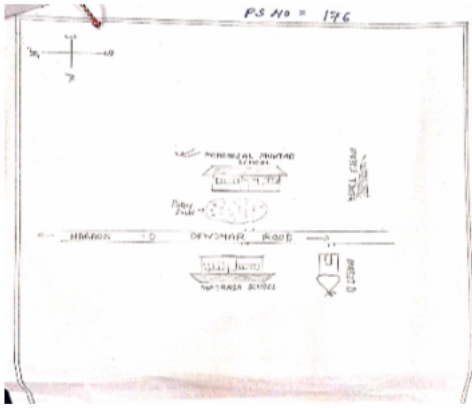

Nazri Naksha