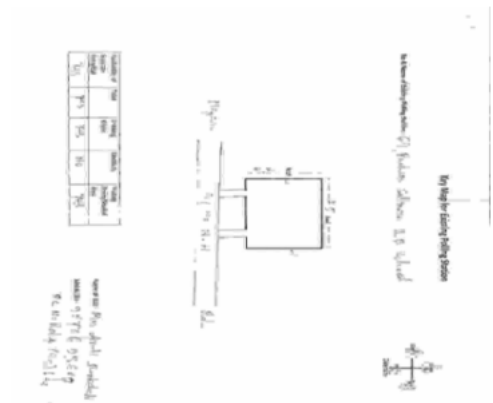

নিৰ্বাচক পঞ্জীয়ন বিষয়াৰ স্বাক্ষৰ

Nazri Naksha

Google Map View

Polling Station Building Front View

ভোটগ্ৰহন কেন্দ্ৰৰ সন্মুখৰ দৃশ্য

Cad View

Key MAP View

| | | | | | |
|---|--------------------------|---|--------------------------|---|--------------------------|
| 1 নাম : জন গগৈ বাৰিক স্বামীৰ নাম: পদ্ম ৰাম বাৰিক ঘৰ নং : ১ বয়স : 44 লিঙ্গ : মহিলা | GGY0355297 ফটো উপলব্ধ | 2 নাম : প্ৰিয়াংকু বাৰিক পিতাৰ নাম: পদ্মৰাম বাৰিক ঘৰ নং : ১ বয়স : 28 লিঙ্গ : পুৰুষ | GGY0179937 ফটো উপলব্ধ | 3 নাম : পৰিসীতা বাৰিক পিতাৰ নাম: পদ্ম ৰাম বাৰিক ঘৰ নং : 0001 বয়স : 23 লিঙ্গ : মহিলা | GGY0414649 ফটো উপলব্ধ |
| 4 নাম : পবিত্ৰ বৰা পিতাৰ নাম: মহেন্দ্ৰ বৰা ঘৰ নং : ২ বয়স : 60 লিঙ্গ : পুৰুষ | GGY1524603 ফটো উপলব্ধ | 5 নাম : মনি বৰা স্বামীৰ নাম: পবিত্ৰ বৰা ঘৰ নং : ২ বয়স : 50 লিঙ্গ : মহিলা | GGY1524614 ফটো উপলব্ধ | 6 নাম : ভাস্বতী বৰা স্বামীৰ নাম: দেবাশীষ বৰা ঘৰ নং : 02 বয়স : 32 লিঙ্গ : মহিলা | GGY0630897 ফটো উপলব্ধ |
| 7 নাম : দেবাশীষ বৰা পিতাৰ নাম: পবিত্ৰ কুমাৰ বৰা ঘৰ নং : ২ বয়স : 32 লিঙ্গ : পুৰুষ | GGY0012878 ফটো উপলব্ধ | 8 নাম : আশীষ বৰা পিতাৰ নাম: পবিত্ৰ বৰা ঘৰ নং : 02 বয়স : 26 লিঙ্গ : পুৰুষ | GGY0629899 ফটো উপলব্ধ | 9 নাম : জ্যোতি প্ৰভা বৰা স্বামীৰ নাম: গোবিন্দ বৰা ঘৰ নং : ৩ বয়স : 61 লিঙ্গ : মহিলা | GGY1524625 ফটো উপলব্ধ |
| 10 নাম : চম্পা বৰা স্বামীৰ নাম: প্ৰবীন বৰা ঘৰ নং : 8 বয়স : 65 লিঙ্গ : মহিলা | GGY1524670 ফটো উপলব্ধ | 11 নাম : বলোৰাম কাকতি পিতাৰ নাম: গৰুন্দ্ৰ কাকতি ঘৰ নং : 8 বয়স : 56 লিঙ্গ : পুৰুষ | GGY0330332 ফটো উপলব্ধ | 12 নাম : বুৰ্ণজেন তামলী কাকতী স্বামীৰ নাম: বলোৰাম কাকতি ঘৰ নং : 8 বয়স : 45 লিঙ্গ : মহিলা | GGY0406538 ফটো উপলব্ধ |
| 13 নাম : অৰ্চনা বৰা স্বামীৰ নাম: ত্ৰিদিভ বৰা ঘৰ নং : 8 বয়স : 42 লিঙ্গ : মহিলা | GGY1524692 ফটো উপলব্ধ | 14 নাম : ঋতুপণ বৰা পিতাৰ নাম: নবীন বৰা ঘৰ নং : ৫ বয়স : 46 লিঙ্গ : পুৰুষ | GGY1524727 ফটো উপলব্ধ | 15 নাম : চিন কাকতি শইকীয়া স্বামীৰ নাম: মুলুক শইকীয়া ঘৰ নং : ৬ বয়স : 69 লিঙ্গ : মহিলা | GGY1524749 ফটো উপলব্ধ |
| 16 নাম : পল্লবী বৰা শইকীয়া স্বামীৰ নাম: নবজিত শইকীয়া ঘৰ নং : ৬ বয়স : 34 লিঙ্গ : মহিলা | GGY0012879 ফটো উপলব্ধ | 17 নাম : কলি ৰাম শইকীয়া পিতাৰ নাম: মোলান শইকীয়া ঘৰ নং : ৭ বয়স : 66 লিঙ্গ : পুৰুষ | GGY1524761 ফটো উপলব্ধ | 18 নাম : তৰলতা শইকীয়া স্বামীৰ নাম: কলিৰাম শইকীয়া ঘৰ নং : ৭ বয়স : 48 লিঙ্গ : মহিলা | GGY1524772 ফটো উপলব্ধ |
| 19 নাম : বিপুল শইকীয়া পিতাৰ নাম: কলিৰাম শইকীয়া ঘৰ নং : ৭ বয়স : 38 লিঙ্গ : পুৰুষ | GGY1524818 ফটো উপলব্ধ | 20 নাম : মিনাকী চুতীয়া স্বামীৰ নাম: বিপুল শইকীয়া ঘৰ নং : ০৭ বয়স : 35 লিঙ্গ : মহিলা | ORC0089532 ফটো উপলব্ধ | 21 নাম : ফৰিদা খাতুন স্বামীৰ নাম: মফিদুৰ ৰহমান ঘৰ নং : ৮ বয়স : 40 লিঙ্গ : মহিলা | GGY1524841 ফটো উপলব্ধ |
| 22 নাম : মেহজাবিন ফাৰহানা চৰকাৰ পিতাৰ নাম: মফিদুৰ ৰহমান ঘৰ নং : ৮ বয়স : 21 লিঙ্গ : মহিলা | GGY1214311 ফটো উপলব্ধ | 23 নাম : চাহেৰা বেগম স্বামীৰ নাম: মঃ মজিবুৰ ৰহমান ঘৰ নং : ৯ বয়স : 67 লিঙ্গ : মহিলা | GGY1524863 ফটো উপলব্ধ | 24 নাম : মঃ জাহাঙ্গিৰ হুছেইন পিতাৰ নাম: মঃ মজিবুৰ ৰহমান ঘৰ নং : ৯ বয়স : 55 লিঙ্গ : পুৰুষ | GGY1524874 ফটো উপলব্ধ |
| 25 নাম : মঃ স্পেহানুৰ ৰহমান পিতাৰ নাম: মঃ মজিবুৰ ৰহমান ঘৰ নং : ৯ বয়স : 47 লিঙ্গ : পুৰুষ | GGY1524896 ফটো উপলব্ধ | 26 নাম : জিয়াউৰ ৰহমান পিতাৰ নাম: মঃ মজিবুৰ ৰহমান ঘৰ নং : ৯ বয়স : 45 লিঙ্গ : পুৰুষ | GGY1524909 ফটো উপলব্ধ | 27 নাম : নুৰেজা খাতুন স্বামীৰ নাম: স্পেহানুৰ ৰহমান ঘৰ নং : ৯ বয়স : 43 লিঙ্গ : মহিলা | GGY1524910 ফটো উপলব্ধ |
| 28 নাম : মমতাজ বেগম স্বামীৰ নাম: জিয়াউৰ ৰহমান ঘৰ নং : ৯ বয়স : 33 লিঙ্গ : মহিলা | GGY1524921 ফটো উপলব্ধ | 29 নাম : হাচিনা বেগম স্বামীৰ নাম: জাহাঙ্গিৰ হুছেইন ঘৰ নং : ৯ বয়স : 26 লিঙ্গ : মহিলা | GGY0306563 ফটো উপলব্ধ | # 30 নাম : মাৰুফ সৰকাৰ পিতাৰ নাম: মফিদুৰ ৰহমান ঘৰ নং : ৮ বয়স : 22 লিঙ্গ : পুৰুষ | ORC0052316 ফটো উপলব্ধ |