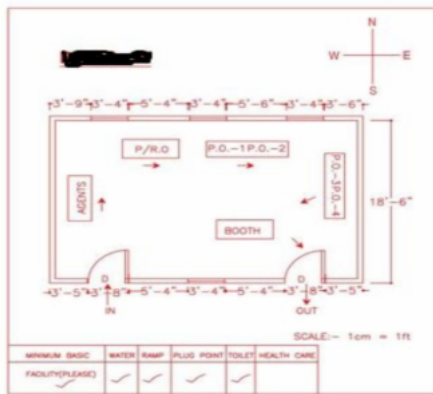

নিৰ্বাচক পঞ্জীয়ন বিষয়াৰ স্বাক্ষৰ

Nazri Naksha

Google Map View

Polling Station Building Front View

ভোটগ্রহন কেন্দ্ৰৰ সন্মুখৰ দৃশ্য

Cad View

Key MAP View

1 নাম : মঃগিয়াচউদ্দিন পিতাৰ নাম: আকিমুদ্দিন ঘৰ নং : ১৪১ বয়স : 50 লিঙ্গ : পুৰুষ	GGY1530207 ফটো উপলব্ধ	2 নাম : মোছা. খোদেজা খাতুন স্বামীৰ নাম: মঃগিয়াচউদ্দিন ঘৰ নং : ১৪১ বয়স : 45 লিঙ্গ : মহিলা	GGY1530218 ফটো উপলব্ধ	3 নাম : মোছফিয়া আহমেদ পিতাৰ নাম: মাইনুল হক ঘৰ নং : 141 বয়স : 26 লিঙ্গ : মহিলা	GGY7673486 ফটো উপলব্ধ
4 নাম : শৰিফুল হুছেইন পিতাৰ নাম: গিয়াছ উদ্দিন ঘৰ নং : 141 বয়স : 19 লিঙ্গ : পুৰুষ	ORC0160960 ফটো উপলব্ধ	5 নাম : জোনমনি বেগম স্বামীৰ নাম: মঃমাইনুল হক ঘৰ নং : ১৪১ক বয়স : 41 লিঙ্গ : মহিলা	GGY1530230 ফটো উপলব্ধ	6 নাম : ছকিনা খাতুন পিতাৰ নাম: হৰমুজ আলী ঘৰ নং : ১৪২ বয়স : 62 লিঙ্গ : মহিলা	GGY1530241 ফটো উপলব্ধ
7 নাম : মঃচফিকুল ইচলাম পিতাৰ নাম: ফৰজুল হক ঘৰ নং : ১৪২ বয়স : 44 লিঙ্গ : পুৰুষ	GGY1530252 ফটো উপলব্ধ	8 নাম : মঃমিনাৰা বেগম স্বামীৰ নাম: মঃচফিকুল ইচলাম ঘৰ নং : ১৪২ বয়স : 39 লিঙ্গ : মহিলা	GGY1530263 ফটো উপলব্ধ	# 9 নাম : মঃ আলম পিতাৰ নাম: হৰমুজ আলী ঘৰ নং : ১৪৩ বয়স : 84 লিঙ্গ : পুৰুষ	GGY1530274 ফটো উপলব্ধ
# 10 নাম : জামিনা খাতুন স্বামীৰ নাম: মঃ আলম ঘৰ নং : ১৪৩ বয়স : 70 লিঙ্গ : মহিলা	GGY1530285 ফটো উপলব্ধ	# 11 নাম : ছাবিৰ আলী পিতাৰ নাম: মঃ আলম ঘৰ নং : ১৪৩ বয়স : 34 লিঙ্গ : পুৰুষ	GGY1530309 ফটো উপলব্ধ	12 নাম : পাৰবিন চুলতানা স্বামীৰ নাম: ছাবিৰ আলী ঘৰ নং : 143 বয়স : 33 লিঙ্গ : মহিলা	GGY7659063 ফটো উপলব্ধ
# 13 নাম : মনচুৰ আলী পিতাৰ নাম: মঃ আলম ঘৰ নং : ১৪৩ বয়স : 33 লিঙ্গ : পুৰুষ	GGY1535202 ফটো উপলব্ধ	# 14 নাম : মেৰিনা বেগম স্বামীৰ নাম: জমিৰ আলী ঘৰ নং : ১৪৩ ক বয়স : 31 লিঙ্গ : মহিলা	GGY0012918 ফটো উপলব্ধ	# 15 নাম : ফজৰ আলী পিতাৰ নাম: মঃ আলম ঘৰ নং : ১৪৩ বয়স : 27 লিঙ্গ : পুৰুষ	GGY0424259 ফটো উপলব্ধ
# 16 নাম : চাবিনা বেগম স্বামীৰ নাম: মনচুৰ আলী ঘৰ নং : 143 বয়স : 22 লিঙ্গ : মহিলা	GGY1213909 ফটো উপলব্ধ	# 17 নাম : জমিৰ আলী পিতাৰ নাম: মঃ আলম ঘৰ নং : ১৪৩ ক বয়স : 47 লিঙ্গ : পুৰুষ	GGY1530296 ফটো উপলব্ধ	# 18 নাম : আমিৰ আলী পিতাৰ নাম: মহম্মদ আলম ঘৰ নং : ১৪৪ বয়স : 45 লিঙ্গ : পুৰুষ	GGY1530310 ফটো উপলব্ধ
# 19 নাম : পাৰবিনা বেগম স্বামীৰ নাম: আমিৰ আলী ঘৰ নং : ১৪৪ বয়স : 41 লিঙ্গ : মহিলা	GGY1530321 ফটো উপলব্ধ	20 নাম : কাজিম উদ্দিন পিতাৰ নাম: হৰমুজ আলী ঘৰ নং : ১৪৫ বয়স : 67 লিঙ্গ : পুৰুষ	GGY1530332 ফটো উপলব্ধ	# 21 নাম : চুলমান নাছিৰুদ্দিন পিতাৰ নাম: কাজিমুদ্দিন ঘৰ নং : ১৪৫ বয়স : 34 লিঙ্গ : পুৰুষ	GGY1534801 ফটো উপলব্ধ
# 22 নাম : ছাইফুল ইছলাম পিতাৰ নাম: কাজিমুদ্দিন ঘৰ নং : ১৪৫ বয়স : 34 লিঙ্গ : পুৰুষ	GGY1534834 ফটো উপলব্ধ	23 নাম : ফাতেমা খাতুন পিতাৰ নাম: কাজি মুদদীন ঘৰ নং : ১৪৫ বয়স : 26 লিঙ্গ : মহিলা	GGY0621243 ফটো উপলব্ধ	24 নাম : আমিনা খাতুন পিতাৰ নাম: কাজিমুদ্দিন ঘৰ নং : 145 বয়স : 24 লিঙ্গ : মহিলা	GGY0519371 ফটো উপলব্ধ
# 25 নাম : নাজিম উদ্দিন পিতাৰ নাম: হৰমুজ আলী ঘৰ নং : ১৪৬ বয়স : 57 লিঙ্গ : পুৰুষ	GGY1530354 ফটো উপলব্ধ	# 26 নাম : মোছাঃ গুলছা খাতুন স্বামীৰ নাম: নাজিমুদ্দিন ঘৰ নং : ১৪৬ বয়স : 52 লিঙ্গ : মহিলা	GGY1530365 ফটো উপলব্ধ	# 27 নাম : ইক্ৰামুল হুছেইন পিতাৰ নাম: নাজিম উদ্দিন ঘৰ নং : ১৪৬ বয়স : 33 লিঙ্গ : পুৰুষ	GGY0012919 ফটো উপলব্ধ
# 28 নাম : পনিমা বেগম পিতাৰ নাম: নাজিমুদ্দিন ঘৰ নং : ১৪৬ বয়স : 31 লিঙ্গ : মহিলা	GGY0425876 ফটো উপলব্ধ	# 29 নাম : শাহাবুল হুছেইন পিতাৰ নাম: নাজিম উদ্দিন ঘৰ নং : ১৪৬ বয়স : 29 লিঙ্গ : পুৰুষ	GGY0548842 ফটো উপলব্ধ	30 নাম : আচমিনা বেগম স্বামীৰ নাম: শাহাবুল হুছেইন ঘৰ নং : ১৪৬ বয়স : 27 লিঙ্গ : মহিলা	GGY0518837 ফটো উপলব্ধ