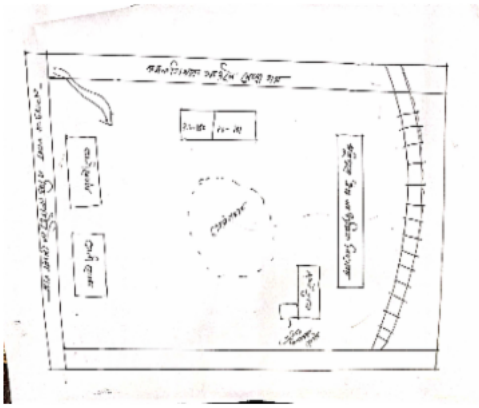

নিৰ্বাচক পঞ্জীয়ন বিষয়াৰ স্বাক্ষৰ

Nazri Naksha

Google Map View

Polling Station Building Front View

ভোটগ্ৰহন কেন্দ্ৰৰ সন্মুখৰ দৃশ্য

Cad View

Key MAP View

1 নাম : অঞ্জু মনি দাস স্বামীৰ নাম : সৈজন্যমঙ্গ দেব বৰুৱা ঘৰ নং : 0 বয়স : 42 লিঙ্গ : মহিলা	ORC0060715 ফটো উপলব্ধ	S 2 নাম : নিমিষা দাস বৰদলৈ স্বামীৰ নাম : মনু বৰদলৈ ঘৰ নং : 0 বয়স : 36 লিঙ্গ : মহিলা	GGY1122365 ফটো উপলব্ধ	3 নাম : মন্দিতা দুৱাৰা স্বামীৰ নাম : মনোজ কুমাৰ বৈদ্য ঘৰ নং : 0 বয়স : 35 লিঙ্গ : মহিলা	ORC0060681 ফটো উপলব্ধ
4 নাম : পম্পী বৰা স্বামীৰ নাম : অভিজিত বৰা ঘৰ নং : 0 বয়স : 34 লিঙ্গ : মহিলা	ORC0061366 ফটো উপলব্ধ	5 নাম : কৃষ্ণ বৰুৱা পিতাৰ নাম : নিপেন বৰুৱা ঘৰ নং : 1 বয়স : 46 লিঙ্গ : পুৰুষ	GGY0635102 ফটো উপলব্ধ	6 নাম : দিলীপ শইকীয়া পিতাৰ নাম : দেহিৰাম শইকীয়া ঘৰ নং : 2 বয়স : 65 লিঙ্গ : পুৰুষ	GGY1564574 ফটো উপলব্ধ
# 7 নাম : বৰনা শইকীয়া স্বামীৰ নাম : দিলীপ শইকীয়া ঘৰ নং : 2 বয়স : 52 লিঙ্গ : মহিলা	GGY1564585 ফটো উপলব্ধ	8 নাম : প্ৰিয়াকু শইকীয়া পিতাৰ নাম : দিলীপ শইকীয়া ঘৰ নং : 2 বয়স : 27 লিঙ্গ : পুৰুষ	GGY0251603 ফটো উপলব্ধ	9 নাম : দিলীপ কুমাৰ বৰা পিতাৰ নাম : গৌৰাই বৰা ঘৰ নং : 0 বয়স : 68 লিঙ্গ : পুৰুষ	GGY1564609 ফটো উপলব্ধ
# 10 নাম : অপূৰ্ব চন্দ্ৰ বৰা পিতাৰ নাম : গৌৰাই বৰা ঘৰ নং : 0 বয়স : 66 লিঙ্গ : পুৰুষ	GGY1564621 ফটো উপলব্ধ	11 নাম : অনিল কুমাৰ বৰা পিতাৰ নাম : গৌৰাই বৰা ঘৰ নং : 0 বয়স : 64 লিঙ্গ : পুৰুষ	GGY1564643 ফটো উপলব্ধ	12 নাম : ৰান বৰা স্বামীৰ নাম : দিলীপ কুমাৰ বৰা ঘৰ নং : 0 বয়স : 62 লিঙ্গ : মহিলা	GGY1564610 ফটো উপলব্ধ
13 নাম : ৰেন বৰা স্বামীৰ নাম : অপূৰ্ব বৰা ঘৰ নং : 0 বয়স : 60 লিঙ্গ : মহিলা	GGY1564632 ফটো উপলব্ধ	14 নাম : অপূৰ্বনা শইকীয়া স্বামীৰ নাম : অনিল কুমাৰ বৰা ঘৰ নং : 0 বয়স : 57 লিঙ্গ : মহিলা	GGY1564654 ফটো উপলব্ধ	15 নাম : জ্যোতিসায় বৰা পিতাৰ নাম : অনিল কুমাৰ বৰা ঘৰ নং : 0 বয়স : 27 লিঙ্গ : পুৰুষ	GGY0250431 ফটো উপলব্ধ
16 নাম : প্ৰান্তিক বৰা পিতাৰ নাম : অপূৰ্ব চন্দ্ৰ বৰা ঘৰ নং : 0 বয়স : 25 লিঙ্গ : পুৰুষ	GGY0313791 ফটো উপলব্ধ	17 নাম : দিব্য জ্যোতি বৰা পিতাৰ নাম : দিলীপ কুঃ বৰুৱা ঘৰ নং : 3 বয়স : 21 লিঙ্গ : পুৰুষ	ORC0022582 ফটো উপলব্ধ	18 নাম : অতুল চন্দ্ৰ বৰা পিতাৰ নাম : গৌৰাই বৰা ঘৰ নং : 8 বয়স : 62 লিঙ্গ : পুৰুষ	GGY1564676 ফটো উপলব্ধ
19 নাম : জানমনি শইকীয়া স্বামীৰ নাম : অতুল বৰা ঘৰ নং : 8 বয়স : 58 লিঙ্গ : মহিলা	GGY1564687 ফটো উপলব্ধ	20 নাম : গায়ত্ৰী বৰা স্বামীৰ নাম : দিপনঞ্জিত বৰা ঘৰ নং : 8 বয়স : 51 লিঙ্গ : মহিলা	GGY1574374 ফটো উপলব্ধ	21 নাম : কঙ্কন জ্যোতি বৰা পিতাৰ নাম : অতুল চন্দ্ৰ বৰা ঘৰ নং : 8 বয়স : 25 লিঙ্গ : পুৰুষ	GGY0357772 ফটো উপলব্ধ
22 নাম : জিতেন বৰা পিতাৰ নাম : গৌৰাই বৰা ঘৰ নং : 5 বয়স : 53 লিঙ্গ : পুৰুষ	GGY1564665 ফটো উপলব্ধ	23 নাম : পাপৰি বৰুৱা স্বামীৰ নাম : জিতেন বৰা ঘৰ নং : 5 বয়স : 45 লিঙ্গ : মহিলা	GGY1565373 ফটো উপলব্ধ	24 নাম : মনস্বিতা বৰা পিতাৰ নাম : জিতেন বৰা ঘৰ নং : 5 বয়স : 20 লিঙ্গ : মহিলা	ORC0004754 ফটো উপলব্ধ
25 নাম : গৌৰী প্ৰভা দাস স্বামীৰ নাম : নবীন দাস ঘৰ নং : 6 বয়স : 77 লিঙ্গ : মহিলা	GGY1564712 ফটো উপলব্ধ	26 নাম : কৃষ্ণ কান্ত নাথ পিতাৰ নাম : মানিক কুমাৰ নাথ ঘৰ নং : 6 বয়স : 48 লিঙ্গ : পুৰুষ	GGY1566650 ফটো উপলব্ধ	27 নাম : পূৰ্ণিমা দাস পিতাৰ নাম : নবীন দাস ঘৰ নং : 6 বয়স : 41 লিঙ্গ : মহিলা	GGY1564745 ফটো উপলব্ধ
28 নাম : বিপুল বৰা পিতাৰ নাম : বেনুধৰ বৰা ঘৰ নং : 8 বয়স : 74 লিঙ্গ : পুৰুষ	GGY1564778 ফটো উপলব্ধ	29 নাম : ভবানী বৰা স্বামীৰ নাম : বিপুল বৰা ঘৰ নং : 8 বয়স : 68 লিঙ্গ : মহিলা	GGY1564789 ফটো উপলব্ধ	S 30 নাম : বিনি বৰা পিতাৰ নাম : বিপুল বৰা ঘৰ নং : 8 বয়স : 39 লিঙ্গ : মহিলা	GGY1564790 ফটো উপলব্ধ