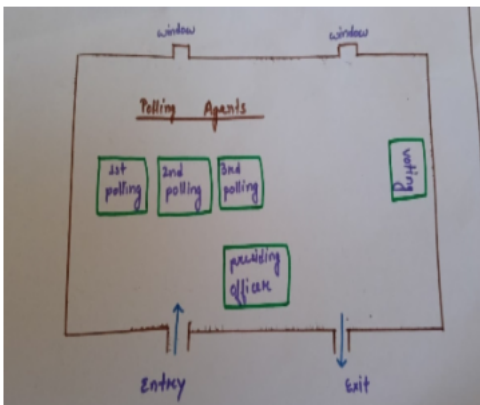

নিৰ্বাচক পঞ্জীয়ন বিষয়াৰ স্বাক্ষৰ

Nazri Naksha

Google Map View

Polling Station Building Front View

ভোটগ্ৰহন কেন্দ্ৰৰ সন্মুখৰ দৃশ্য

Cad View

Key MAP View

1 নাম : নিলীমা দাস স্বামীৰ নাম : পংকজ দাস ঘৰ নং : 182 বয়স : 50 লিঙ্গ : মহিলা	GGY1569524	ফটো উপলব্ধ	2 নাম : দিব্যজ্যোতি দাস পিতাৰ নাম : পংকজ দাস ঘৰ নং : 182 বয়স : 39 লিঙ্গ : পুৰুষ	GGY1569535	ফটো উপলব্ধ	3 নাম : প্ৰভাতজ্যোতি দাস পিতাৰ নাম : পংকজ দাস ঘৰ নং : 182 বয়স : 38 লিঙ্গ : পুৰুষ	GGY1569546	ফটো উপলব্ধ
4 নাম : ভনিষা বৰা দাস স্বামীৰ নাম : দিব্যজ্যোতি দাস ঘৰ নং : 182 বয়স : 28 লিঙ্গ : মহিলা	GGY0512558	ফটো উপলব্ধ	5 নাম : পুতুমাই বৈদ্য স্বামীৰ নাম : কনলৰা বৈদ্য ঘৰ নং : 183 বয়স : 75 লিঙ্গ : মহিলা	GGY1569579	ফটো উপলব্ধ	6 নাম : কেশব বৈদ্য পিতাৰ নাম : কনলৰা বৈদ্য ঘৰ নং : 183 বয়স : 53 লিঙ্গ : পুৰুষ	GGY1569580	ফটো উপলব্ধ
7 নাম : জ্যোতিকা বৈদ্য পিতাৰ নাম : কনজান বৈদ্য ঘৰ নং : 183 বয়স : 46 লিঙ্গ : মহিলা	GGY1569591	ফটো উপলব্ধ	8 নাম : ৰোমা বৈদ্য স্বামীৰ নাম : কেশব বৈদ্য ঘৰ নং : 183 বয়স : 35 লিঙ্গ : মহিলা	GGY1574692	ফটো উপলব্ধ	9 নাম : তুলাৰাম বৈদ্য পিতাৰ নাম : পোৱাল বৈদ্য ঘৰ নং : 188 বয়স : 64 লিঙ্গ : পুৰুষ	GGY1569626	ফটো উপলব্ধ
10 নাম : লনী বৈদ্য স্বামীৰ নাম : তোলাৰাম বৈদ্য ঘৰ নং : 188 বয়স : 56 লিঙ্গ : মহিলা	GGY1569637	ফটো উপলব্ধ	11 নাম : প্ৰাচ্য প্ৰতিম বৈদ্য পিতাৰ নাম : তুলা ৰাম বৈদ্য ঘৰ নং : 188 বয়স : 25 লিঙ্গ : পুৰুষ	GGY0313783	ফটো উপলব্ধ	12 নাম : বীনা বৈদ্য স্বামীৰ নাম : ৰবিৰাম বৈদ্য ঘৰ নং : 185 বয়স : 47 লিঙ্গ : মহিলা	GGY1569659	ফটো উপলব্ধ
13 নাম : গীতা বৈদ্য সিনহা পিতাৰ নাম : ৰবিৰাম বৈদ্য ঘৰ নং : 185 বয়স : 45 লিঙ্গ : মহিলা	GGY1569660	ফটো উপলব্ধ	14 নাম : ভৰত বৈদ্য পিতাৰ নাম : ৰবিৰাম বৈদ্য ঘৰ নং : 185 বয়স : 40 লিঙ্গ : পুৰুষ	GGY1569693	ফটো উপলব্ধ	15 নাম : অমল চন্দ্ৰ বৰা পিতাৰ নাম : জাতিৰাম বৰা ঘৰ নং : 186 বয়স : 68 লিঙ্গ : পুৰুষ	GGY1569706	ফটো উপলব্ধ
16 নাম : ৰীতা বৰা স্বামীৰ নাম : অমল চন্দ্ৰ বৰা ঘৰ নং : 186 বয়স : 59 লিঙ্গ : মহিলা	GGY1569717	ফটো উপলব্ধ	17 নাম : অনন্যা বৰা পিতাৰ নাম : অমল চন্দ্ৰ বৰা ঘৰ নং : 186 বয়স : 36 লিঙ্গ : মহিলা	GGY1569728	ফটো উপলব্ধ	18 নাম : সুকন্যা বৰা পিতাৰ নাম : অমল চন্দ্ৰ বৰা ঘৰ নং : 186 বয়স : 31 লিঙ্গ : মহিলা	GGY0187138	ফটো উপলব্ধ
19 নাম : কৃষ্ণা মণি বৰা অন্যান্য : সুৰজ কুমাৰ বৰা ঘৰ নং : 146 বয়স : 29 লিঙ্গ : মহিলা	GGY0414862	ফটো উপলব্ধ	20 নাম : অনিৰ্বান বৰা পিতাৰ নাম : অমল চন্দ্ৰ বৰা ঘৰ নং : 186 বয়স : 24 লিঙ্গ : পুৰুষ	GGY0463703	ফটো উপলব্ধ	21 নাম : পুলিন বৈদ্য পিতাৰ নাম : মৃত থুলাই বৈদ্য ঘৰ নং : 189 বয়স : 43 লিঙ্গ : পুৰুষ	GGY1574318	ফটো উপলব্ধ
22 নাম : ৰীমা বৈদ্য স্বামীৰ নাম : পুলিন বৈদ্য ঘৰ নং : 189 বয়স : 35 লিঙ্গ : মহিলা	GGY1574385	ফটো উপলব্ধ	23 নাম : হৰি দাস পিতাৰ নাম : শশধৰ দাস ঘৰ নং : 188 বয়স : 63 লিঙ্গ : পুৰুষ	GGY1569762	ফটো উপলব্ধ	24 নাম : লিলি দাস স্বামীৰ নাম : হৰি দাস ঘৰ নং : 188 বয়স : 59 লিঙ্গ : মহিলা	GGY1569773	ফটো উপলব্ধ
25 নাম : জ্যোতিমনি দাস পিতাৰ নাম : হৰি দাস ঘৰ নং : 188 বয়স : 41 লিঙ্গ : মহিলা	GGY1569784	ফটো উপলব্ধ	26 নাম : অৰ্চনা দাস পিতাৰ নাম : হৰি দাস ঘৰ নং : 188 বয়স : 40 লিঙ্গ : মহিলা	GGY1569795	ফটো উপলব্ধ	27 নাম : লাভন্য দাস পিতাৰ নাম : হৰি দাস ঘৰ নং : 188 বয়স : 38 লিঙ্গ : মহিলা	GGY1573768	ফটো উপলব্ধ
28 নাম : কৃষ্ণকমল দাস পিতাৰ নাম : হৰি দাস ঘৰ নং : 188 বয়স : 34 লিঙ্গ : পুৰুষ	GGY1573848	ফটো উপলব্ধ	29 নাম : ভূপেন চন্দ্ৰ হাজৰীকা পিতাৰ নাম : ঠগীৰাম হাজৰীকা ঘৰ নং : 149 বয়স : 66 লিঙ্গ : পুৰুষ	GGY1569808	ফটো উপলব্ধ	30 নাম : অনিমা হাজৰীকা স্বামীৰ নাম : ভূপেন চন্দ্ৰ হাজৰীকা ঘৰ নং : 188 বয়স : 63 লিঙ্গ : মহিলা	GGY1569819	ফটো উপলব্ধ