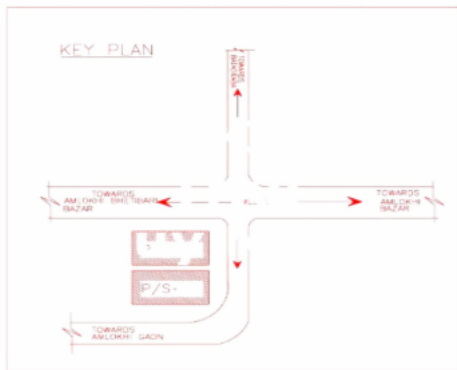

নিৰ্বাচক পঞ্জীয়ন বিষয়াৰ স্বাক্ষৰ

Nazri Naksha

Google Map View

Polling Station Building Front View

ভোটগ্ৰহন কেন্দ্ৰৰ সন্মুখৰ দৃশ্য

Cad View

Key MAP View

1 নাম : মাইনুল হক পিতাৰ নাম: তৈয়ব আলী ঘৰ নং : 1 বয়স : 57 লিঙ্গ : পুৰুষ	GGY1584572 ফটো উপলব্ধ	2 নাম : বিজমণি লাইলা স্বামীৰ নাম: মাইনুল হক ঘৰ নং : 1 বয়স : 50 লিঙ্গ : মহিলা	GGY1584594 ফটো উপলব্ধ	3 নাম : তাইনুল হক পিতাৰ নাম: তৈয়ব আলী ঘৰ নং : 1 বয়স : 43 লিঙ্গ : পুৰুষ	GGY1584583 ফটো উপলব্ধ
4 নাম : মুজামিল হক পিতাৰ নাম: তৈয়ব আলী ঘৰ নং : 1 বয়স : 42 লিঙ্গ : পুৰুষ	GGY1584607 ফটো উপলব্ধ	5 নাম : মঞ্জুমা বেগম পিতাৰ নাম: তৈয়ব আলী ঘৰ নং : 1 বয়স : 40 লিঙ্গ : মহিলা	GGY1584629 ফটো উপলব্ধ	6 নাম : ইমদাদুল হক পিতাৰ নাম: মাইনুল হক ঘৰ নং : 1 বয়স : 29 লিঙ্গ : পুৰুষ	GGY1584630 ফটো উপলব্ধ
7 নাম : বেছমিনা খাতুন স্বামীৰ নাম: তাইনুল হক ঘৰ নং : 1 বয়স : 27 লিঙ্গ : মহিলা	GGY0237131 ফটো উপলব্ধ	8 নাম : পপী দাস বড়ো স্বামীৰ নাম: বিজু বড়ো ঘৰ নং : 1 বয়স : 27 লিঙ্গ : মহিলা	GGY0231415 ফটো উপলব্ধ	9 নাম : মেৰিনা বেগম স্বামীৰ নাম: মুজামিল হক ঘৰ নং : 1 বয়স : 27 লিঙ্গ : মহিলা	GGY0606814 ফটো উপলব্ধ
10 নাম : মেহেক ৰিয়া পিতাৰ নাম: মাইনুল হক ঘৰ নং : 01 বয়স : 21 লিঙ্গ : মহিলা	ORC0149781 ফটো উপলব্ধ	11 নাম : নিৰু শৰ্মা স্বামীৰ নাম: ফনী শৰ্মা ঘৰ নং : 2 বয়স : 67 লিঙ্গ : মহিলা	GGY1584663 ফটো উপলব্ধ	12 নাম : ছয়ানিকা শৰ্মা পিতাৰ নাম: ফনী শৰ্মা ঘৰ নং : 2 বয়স : 45 লিঙ্গ : মহিলা	GGY1584685 ফটো উপলব্ধ
13 নাম : লিপিকা শৰ্মা পিতাৰ নাম: ফনী শৰ্মা ঘৰ নং : 2 বয়স : 37 লিঙ্গ : মহিলা	GGY0287177 ফটো উপলব্ধ	14 নাম : সিদ্ধার্থ শংকৰ শৰ্মা পিতাৰ নাম: ফনী শৰ্মা ঘৰ নং : 2 বয়স : 34 লিঙ্গ : পুৰুষ	GGY1584641 ফটো উপলব্ধ	15 নাম : কুমুদ চন্দ্ৰ গায়ন পিতাৰ নাম: মহেশ্বৰ গায়ন ঘৰ নং : 3 বয়স : 80 লিঙ্গ : পুৰুষ	GGY1584696 ফটো উপলব্ধ
16 নাম : চিন হাজাৰিকা স্বামীৰ নাম: কুমুদ চন্দ্ৰ গায়ন ঘৰ নং : 3 বয়স : 58 লিঙ্গ : মহিলা	GGY1584743 ফটো উপলব্ধ	17 নাম : ভদ্ৰেশ্বৰী গায়ন স্বামীৰ নাম: অৰুণ গায়ন ঘৰ নং : 3 বয়স : 56 লিঙ্গ : মহিলা	GGY1584754 ফটো উপলব্ধ	18 নাম : ধুবজ্যোতি গায়ন পিতাৰ নাম: কুমুদ গায়ন ঘৰ নং : 3 বয়স : 38 লিঙ্গ : পুৰুষ	GGY1584798 ফটো উপলব্ধ
19 নাম : লক্ষ্য জ্যোতি গায়ন পিতাৰ নাম: অৰুণ চন্দ্ৰ গায়ন ঘৰ নং : 3 বয়স : 31 লিঙ্গ : পুৰুষ	GGY0315416 ফটো উপলব্ধ	20 নাম : ত্ৰিদিব কুমাৰ গায়ন পিতাৰ নাম: কুমুদ চন্দ্ৰ গায়ন ঘৰ নং : 3 বয়স : 31 লিঙ্গ : পুৰুষ	GGY0315457 ফটো উপলব্ধ	21 নাম : প্ৰিয়াংকা বৰবৰা স্বামীৰ নাম: ধ্ৰোৱজ্যোতি গায়ন ঘৰ নং : 3 বয়স : 31 লিঙ্গ : মহিলা	GGY0478933 ফটো উপলব্ধ
22 নাম : শান্তা মৃত্তী গায়ন পিতাৰ নাম: অৰুণ চন্দ্ৰ গায়ন ঘৰ নং : 3 বয়স : 28 লিঙ্গ : মহিলা	GGY0315648 ফটো উপলব্ধ	23 নাম : প্ৰনৱ জ্যোতি গায়ন পিতাৰ নাম: অৰুণ চন্দ্ৰ গায়ন ঘৰ নং : 3 বয়স : 27 লিঙ্গ : পুৰুষ	GGY0315838 ফটো উপলব্ধ	24 নাম : মমতাজ বেগম স্বামীৰ নাম: আমিনুল হুছেইন ঘৰ নং : 3 বয়স : 54 লিঙ্গ : মহিলা	GGY0647784 ফটো উপলব্ধ
25 নাম : ফাৰহাদ মহম্মদ আনামুল হুছেইন পিতাৰ নাম: আমিনুল হুছেইন ঘৰ নং : 3 বয়স : 37 লিঙ্গ : পুৰুষ	GGY0647792 ফটো উপলব্ধ	26 নাম : নাচৰিনা আমিন হুছেইনী পিতাৰ নাম: আমিনুল হুছেইন ঘৰ নং : 3 বয়স : 31 লিঙ্গ : মহিলা	GGY0647834 ফটো উপলব্ধ	27 নাম : তানজিমা আহমেদ স্বামীৰ নাম: ফাৰহাদ মহম্মদ আনামুল হুছেইন ঘৰ নং : 3 বয়স : 32 লিঙ্গ : মহিলা	ORC0083469 ফটো উপলব্ধ
28 নাম : মাধব চন্দ্ৰ বৰ্মন পিতাৰ নাম: ৰাধা বৰ্মন ঘৰ নং : 8 বয়স : 68 লিঙ্গ : পুৰুষ	GGY1584801 ফটো উপলব্ধ	29 নাম : ডালিমী বৰ্মন স্বামীৰ নাম: মাধব চন্দ্ৰ বৰ্মন ঘৰ নং : 8 বয়স : 55 লিঙ্গ : মহিলা	GGY1584812 ফটো উপলব্ধ	30 নাম : দিপাংকৰ বৰ্মন পিতাৰ নাম: মাধব চন্দ্ৰ বৰ্মন ঘৰ নং : 8 বয়স : 38 লিঙ্গ : পুৰুষ	GGY1584823 ফটো উপলব্ধ