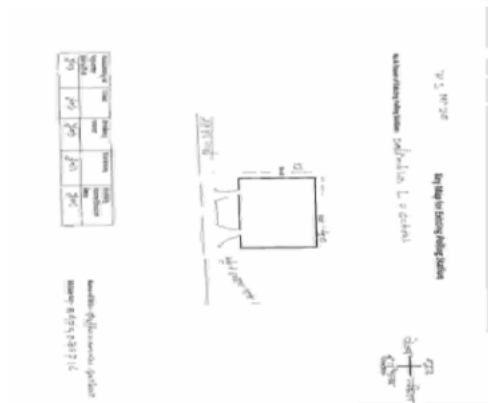

নিৰ্বাচক পঞ্জীয়ন বিষয়াৰ স্বাক্ষৰ

Nazri Naksha

Google Map View

Polling Station Building Front View

ভোটগ্ৰহন কেন্দ্ৰৰ সন্মুখৰ দৃশ্য

Cad View

Key MAP View

1 নাম : মাইনুল হক পিতাৰ নাম: তৈয়ব আলী ঘৰ নং : 1 বয়স : 57 লিঙ্গ : পুৰুষ	GGY1584572 ফটো উপলব্ধ	2 নাম : বিজমণি লাইলা স্বামীৰ নাম: মাইনুল হক ঘৰ নং : 1 বয়স : 50 লিঙ্গ : মহিলা	GGY1584594 ফটো উপলব্ধ	3 নাম : তাইনুল হক পিতাৰ নাম: তৈয়ব আলী ঘৰ নং : 1 বয়স : 43 লিঙ্গ : পুৰুষ	GGY1584583 ফটো উপলব্ধ
4 নাম : মুজামিল হক পিতাৰ নাম: তৈয়ব আলী ঘৰ নং : 1 বয়স : 42 লিঙ্গ : পুৰুষ	GGY1584607 ফটো উপলব্ধ	5 নাম : মঞ্জুমা বেগম পিতাৰ নাম: তৈয়ব আলী ঘৰ নং : 1 বয়স : 40 লিঙ্গ : মহিলা	GGY1584629 ফটো উপলব্ধ	6 নাম : ইমদাদুল হক পিতাৰ নাম: মাইনুল হক ঘৰ নং : 1 বয়স : 29 লিঙ্গ : পুৰুষ	GGY1584630 ফটো উপলব্ধ
7 নাম : বেছমিনা খাতুন স্বামীৰ নাম: তাইনুল হক ঘৰ নং : 1 বয়স : 27 লিঙ্গ : মহিলা	GGY0237131 ফটো উপলব্ধ	8 নাম : পপী দাস বড়ো স্বামীৰ নাম: বিজু বড়ো ঘৰ নং : 1 বয়স : 27 লিঙ্গ : মহিলা	GGY0231415 ফটো উপলব্ধ	9 নাম : মেৰিনা বেগম স্বামীৰ নাম: মুজামিল হক ঘৰ নং : 1 বয়স : 27 লিঙ্গ : মহিলা	GGY0606814 ফটো উপলব্ধ
10 নাম : মেহেক ৰিয়া পিতাৰ নাম: মাইনুল হক ঘৰ নং : 01 বয়স : 21 লিঙ্গ : মহিলা	ORC0149781 ফটো উপলব্ধ	11 নাম : নিৰু শৰ্মা স্বামীৰ নাম: ফনী শৰ্মা ঘৰ নং : 2 বয়স : 67 লিঙ্গ : মহিলা	GGY1584663 ফটো উপলব্ধ	12 নাম : ছয়ানিকা শৰ্মা পিতাৰ নাম: ফনী শৰ্মা ঘৰ নং : 2 বয়স : 45 লিঙ্গ : মহিলা	GGY1584685 ফটো উপলব্ধ
13 নাম : লিপিকা শৰ্মা পিতাৰ নাম: ফনী শৰ্মা ঘৰ নং : 2 বয়স : 37 লিঙ্গ : মহিলা	GGY0287177 ফটো উপলব্ধ	14 নাম : সিদ্ধার্থ শংকৰ শৰ্মা পিতাৰ নাম: ফনী শৰ্মা ঘৰ নং : 2 বয়স : 34 লিঙ্গ : পুৰুষ	GGY1584641 ফটো উপলব্ধ	15 নাম : কুমুদ চন্দ্ৰ গায়ন পিতাৰ নাম: মহেশ্বৰ গায়ন ঘৰ নং : 3 বয়স : 80 লিঙ্গ : পুৰুষ	GGY1584696 ফটো উপলব্ধ
16 নাম : চিন হাজাৰিকা স্বামীৰ নাম: কুমুদ চন্দ্ৰ গায়ন ঘৰ নং : 3 বয়স : 58 লিঙ্গ : মহিলা	GGY1584743 ফটো উপলব্ধ	17 নাম : ভদ্ৰেশ্বৰী গায়ন স্বামীৰ নাম: অৰুণ গায়ন ঘৰ নং : 3 বয়স : 56 লিঙ্গ : মহিলা	GGY1584754 ফটো উপলব্ধ	18 নাম : ধুবজ্যোতি গায়ন পিতাৰ নাম: কুমুদ গায়ন ঘৰ নং : 3 বয়স : 38 লিঙ্গ : পুৰুষ	GGY1584798 ফটো উপলব্ধ
19 নাম : লক্ষ্য জ্যোতি গায়ন পিতাৰ নাম: অৰুণ চন্দ্ৰ গায়ন ঘৰ নং : 3 বয়স : 31 লিঙ্গ : পুৰুষ	GGY0315416 ফটো উপলব্ধ	20 নাম : ত্ৰিদিব কুমাৰ গায়ন পিতাৰ নাম: কুমুদ চন্দ্ৰ গায়ন ঘৰ নং : 3 বয়স : 31 লিঙ্গ : পুৰুষ	GGY0315457 ফটো উপলব্ধ	21 নাম : প্ৰিয়াংকা বৰবৰা স্বামীৰ নাম: ধ্ৰোৱজ্যোতি গায়ন ঘৰ নং : 3 বয়স : 31 লিঙ্গ : মহিলা	GGY0478933 ফটো উপলব্ধ
22 নাম : শান্তা মৃত্তী গায়ন পিতাৰ নাম: অৰুণ চন্দ্ৰ গায়ন ঘৰ নং : 3 বয়স : 28 লিঙ্গ : মহিলা	GGY0315648 ফটো উপলব্ধ	23 নাম : প্ৰনৱ জ্যোতি গায়ন পিতাৰ নাম: অৰুণ চন্দ্ৰ গায়ন ঘৰ নং : 3 বয়স : 27 লিঙ্গ : পুৰুষ	GGY0315838 ফটো উপলব্ধ	24 নাম : মমতাজ বেগম স্বামীৰ নাম: আমিনুল হুছেইন ঘৰ নং : 3 বয়স : 54 লিঙ্গ : মহিলা	GGY0647784 ফটো উপলব্ধ
25 নাম : ফাৰহাদ মহম্মদ আনামুল হুছেইন পিতাৰ নাম: আমিনুল হুছেইন ঘৰ নং : 3 বয়স : 37 লিঙ্গ : পুৰুষ	GGY0647792 ফটো উপলব্ধ	26 নাম : নাচৰিনা আমিন হুছেইনী পিতাৰ নাম: আমিনুল হুছেইন ঘৰ নং : 3 বয়স : 31 লিঙ্গ : মহিলা	GGY0647834 ফটো উপলব্ধ	27 নাম : তানজিমা আহমেদ স্বামীৰ নাম: ফাৰহাদ মহম্মদ আনামুল হুছেইন ঘৰ নং : 3 বয়স : 32 লিঙ্গ : মহিলা	ORC0083469 ফটো উপলব্ধ
28 নাম : মাধব চন্দ্ৰ বৰ্মন পিতাৰ নাম: ৰাধা বৰ্মন ঘৰ নং : 8 বয়স : 68 লিঙ্গ : পুৰুষ	GGY1584801 ফটো উপলব্ধ	29 নাম : ডালিমী বৰ্মন স্বামীৰ নাম: মাধব চন্দ্ৰ বৰ্মন ঘৰ নং : 8 বয়স : 55 লিঙ্গ : মহিলা	GGY1584812 ফটো উপলব্ধ	30 নাম : দিপাংকৰ বৰ্মন পিতাৰ নাম: মাধব চন্দ্ৰ বৰ্মন ঘৰ নং : 8 বয়স : 38 লিঙ্গ : পুৰুষ	GGY1584823 ফটো উপলব্ধ