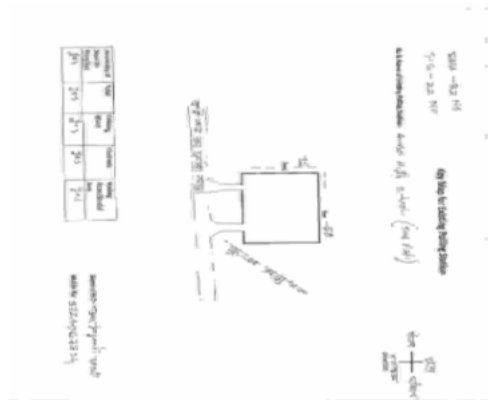

নিৰ্বাচক পঞ্জীয়ন বিষয়াৰ স্বাক্ষৰ

Nazri Naksha

Google Map View

Polling Station Building Front View

ভোটগ্ৰহন কেন্দ্ৰৰ সন্মুখৰ দৃশ্য

Cad View

Key MAP View

1 নাম : আফিয়া বেগম স্বামীৰ নাম: আবু চৈয়দ ঘৰ নং : ১ বয়স : 55 লিঙ্গ : মহিলা	GGY1594576 ফটো উপলব্ধ	2 নাম : আহেজাজা বেগম পিতাৰ নাম: আবু চৈয়দ ঘৰ নং : ১ বয়স : 33 লিঙ্গ : মহিলা	GGY0000455 ফটো উপলব্ধ	R 3 নাম : ছৰিফন নেছা স্বামীৰ নাম: আব্দুল কাদিৰ ঘৰ নং : ১ বয়স : 67 লিঙ্গ : মহিলা	GGY1594598 ফটো উপলব্ধ
# 4 নাম : ফৰজুল হক পিতাৰ নাম: আব্দুল কাদিৰ ঘৰ নং : ২ বয়স : 48 লিঙ্গ : পুৰুষ	GGY1594601 ফটো উপলব্ধ	5 নাম : আইজুল হক পিতাৰ নাম: আব্দুল কাদিৰ ঘৰ নং : ২ বয়স : 42 লিঙ্গ : পুৰুষ	GGY1594612 ফটো উপলব্ধ	6 নাম : বেহেনা বেগম স্বামীৰ নাম: ফৰজুল হক ঘৰ নং : ২ বয়স : 40 লিঙ্গ : মহিলা	GGY1594623 ফটো উপলব্ধ
7 নাম : জ্যোৎস্না বেগম স্বামীৰ নাম: আইজুল হক ঘৰ নং : ২ বয়স : 39 লিঙ্গ : মহিলা	GGY1594634 ফটো উপলব্ধ	8 নাম : তাইজুল হক পিতাৰ নাম: আব্দুল কাদিৰ ঘৰ নং : ২ বয়স : 36 লিঙ্গ : পুৰুষ	GGY1594645 ফটো উপলব্ধ	S 9 নাম : ছুলেমা খাতুন স্বামীৰ নাম: আইজুল হক ঘৰ নং : ২ বয়স : 31 লিঙ্গ : মহিলা	GGY0077776 ফটো উপলব্ধ
10 নাম : আতাবুৰ ৰহমান পিতাৰ নাম: ফৰজুল হক ঘৰ নং : ২ বয়স : 22 লিঙ্গ : পুৰুষ	GGY1158278 ফটো উপলব্ধ	11 নাম : ফুলবান বেগম স্বামীৰ নাম: আতাবুৰ ৰহমান ঘৰ নং : ২ বয়স : 22 লিঙ্গ : মহিলা	GGY7674484 ফটো উপলব্ধ	12 নাম : আজুমা বেগম স্বামীৰ নাম: মাইনুল হক ঘৰ নং : ২ ক বয়স : 34 লিঙ্গ : মহিলা	GGY0013364 ফটো উপলব্ধ
13 নাম : মাইনুল হক পিতাৰ নাম: আব্দুল কাদিৰ ঘৰ নং : ২ ক বয়স : 33 লিঙ্গ : পুৰুষ	GGY1604462 ফটো উপলব্ধ	14 নাম : জমিলা খাতুন স্বামীৰ নাম: নাজিম উদ্দিন ঘৰ নং : ৩ বয়স : 62 লিঙ্গ : মহিলা	GGY1594656 ফটো উপলব্ধ	15 নাম : চাজেদা বেগম স্বামীৰ নাম: চুলতান আলী ঘৰ নং : ৩ ক বয়স : 39 লিঙ্গ : মহিলা	GGY0622068 ফটো উপলব্ধ
16 নাম : চুলতান আলী পিতাৰ নাম: মহম্মদ মস্তফা ঘৰ নং : ৩ ক বয়স : 28 লিঙ্গ : পুৰুষ	GGY0534750 ফটো উপলব্ধ	17 নাম : ফৰিদা বেগম পিতাৰ নাম: মহম্মদ মস্তফা ঘৰ নং : ৩ ক বয়স : 27 লিঙ্গ : মহিলা	GGY0534461 ফটো উপলব্ধ	18 নাম : আব্দুল জুলিল পিতাৰ নাম: নাজিম উদ্দিন ঘৰ নং : ৩ খ বয়স : 47 লিঙ্গ : পুৰুষ	GGY1594667 ফটো উপলব্ধ
19 নাম : নুৰ জামাল পিতাৰ নাম: আব্দুল বাৰিক ঘৰ নং : ৪ বয়স : 46 লিঙ্গ : পুৰুষ	GGY1594678 ফটো উপলব্ধ	20 নাম : মীৰ জান স্বামীৰ নাম: নুৰ জামাল ঘৰ নং : ৪ বয়স : 40 লিঙ্গ : মহিলা	GGY1594689 ফটো উপলব্ধ	21 নাম : আজিম উদ্দিন পিতাৰ নাম: হুছেইন আলী ঘৰ নং : ৫ বয়স : 67 লিঙ্গ : পুৰুষ	GGY1594690 ফটো উপলব্ধ
22 নাম : চাহেদা খাতুন স্বামীৰ নাম: আজিম উদ্দিন ঘৰ নং : ৫ বয়স : 60 লিঙ্গ : মহিলা	GGY1594703 ফটো উপলব্ধ	23 নাম : আফাজ উদ্দিন পিতাৰ নাম: আজিম উদ্দিন ঘৰ নং : ৫ বয়স : 45 লিঙ্গ : পুৰুষ	GGY1594714 ফটো উপলব্ধ	24 নাম : আছিয়া খাতুন পিতাৰ নাম: আজিম উদ্দিন ঘৰ নং : ৫ বয়স : 42 লিঙ্গ : মহিলা	GGY1594725 ফটো উপলব্ধ
25 নাম : জোচনাৰা বেগম স্বামীৰ নাম: আফাজ উদ্দিন ঘৰ নং : ৫ বয়স : 41 লিঙ্গ : মহিলা	GGY1594747 ফটো উপলব্ধ	26 নাম : নুৰ উদ্দিন পিতাৰ নাম: আজিম উদ্দিন ঘৰ নং : ৫ বয়স : 40 লিঙ্গ : পুৰুষ	GGY1594736 ফটো উপলব্ধ	27 নাম : ফকৰুদ্দিন পিতাৰ নাম: আজিমুদ্দিন ঘৰ নং : ৫ বয়স : 37 লিঙ্গ : পুৰুষ	GGY1594769 ফটো উপলব্ধ
28 নাম : চুফিয়া বেগম পিতাৰ নাম: আজিম উদ্দিন ঘৰ নং : ৫ বয়স : 34 লিঙ্গ : মহিলা	GGY1594758 ফটো উপলব্ধ	29 নাম : মফিজা খাতুন স্বামীৰ নাম: নুৰ উদ্দিন ঘৰ নং : ৫ বয়স : 30 লিঙ্গ : মহিলা	GGY0141366 ফটো উপলব্ধ	30 নাম : চাবিৰা খাতুন স্বামীৰ নাম: ফকৰুদ্দিন ঘৰ নং : ৫ বয়স : 22 লিঙ্গ : মহিলা	ORC0159178 ফটো উপলব্ধ