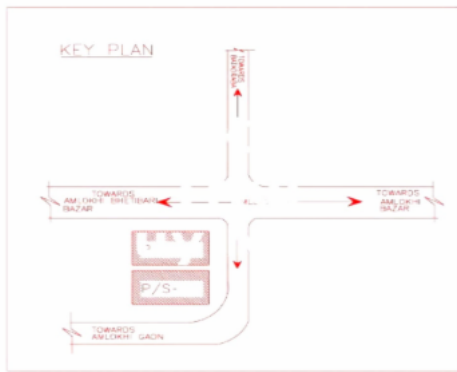

নিৰ্বাচক পঞ্জীয়ন বিষয়াৰ স্বাক্ষৰ

Nazri Naksha

Google Map View

Polling Station Building Front View

ভোটগ্ৰহন কেন্দ্ৰৰ সন্মুখৰ দৃশ্য

Cad View

Key MAP View

1 নাম : আফিয়া বেগম স্বামীৰ নাম: আবু চৈয়দ ঘৰ নং : ১ বয়স : 55 লিঙ্গ : মহিলা	GGY1594576 ফটো উপলব্ধ	2 নাম : আহেজাজা বেগম পিতাৰ নাম: আবু চৈয়দ ঘৰ নং : ১ বয়স : 33 লিঙ্গ : মহিলা	GGY0000455 ফটো উপলব্ধ	R 3 নাম : ছৰিফন নেছা স্বামীৰ নাম: আব্দুল কাদিৰ ঘৰ নং : ১ বয়স : 67 লিঙ্গ : মহিলা	GGY1594598 ফটো উপলব্ধ
# 4 নাম : ফৰজুল হক পিতাৰ নাম: আব্দুল কাদিৰ ঘৰ নং : ২ বয়স : 48 লিঙ্গ : পুৰুষ	GGY1594601 ফটো উপলব্ধ	5 নাম : আইজুল হক পিতাৰ নাম: আব্দুল কাদিৰ ঘৰ নং : ২ বয়স : 42 লিঙ্গ : পুৰুষ	GGY1594612 ফটো উপলব্ধ	6 নাম : বেহেনা বেগম স্বামীৰ নাম: ফৰজুল হক ঘৰ নং : ২ বয়স : 40 লিঙ্গ : মহিলা	GGY1594623 ফটো উপলব্ধ
7 নাম : জ্যোৎস্না বেগম স্বামীৰ নাম: আইজুল হক ঘৰ নং : ২ বয়স : 39 লিঙ্গ : মহিলা	GGY1594634 ফটো উপলব্ধ	8 নাম : তাইজুল হক পিতাৰ নাম: আব্দুল কাদিৰ ঘৰ নং : ২ বয়স : 36 লিঙ্গ : পুৰুষ	GGY1594645 ফটো উপলব্ধ	S 9 নাম : ছুলেমা খাতুন স্বামীৰ নাম: আইজুল হক ঘৰ নং : ২ বয়স : 31 লিঙ্গ : মহিলা	GGY0077776 ফটো উপলব্ধ
10 নাম : আতাবুৰ ৰহমান পিতাৰ নাম: ফৰজুল হক ঘৰ নং : ২ বয়স : 22 লিঙ্গ : পুৰুষ	GGY1158278 ফটো উপলব্ধ	11 নাম : ফুলবান বেগম স্বামীৰ নাম: আতাবুৰ ৰহমান ঘৰ নং : ২ বয়স : 22 লিঙ্গ : মহিলা	GGY7674484 ফটো উপলব্ধ	12 নাম : আজুমা বেগম স্বামীৰ নাম: মাইনুল হক ঘৰ নং : ২ ক বয়স : 34 লিঙ্গ : মহিলা	GGY0013364 ফটো উপলব্ধ
13 নাম : মাইনুল হক পিতাৰ নাম: আব্দুল কাদিৰ ঘৰ নং : ২ ক বয়স : 33 লিঙ্গ : পুৰুষ	GGY1604462 ফটো উপলব্ধ	14 নাম : জমিলা খাতুন স্বামীৰ নাম: নাজিম উদ্দিন ঘৰ নং : ৩ বয়স : 62 লিঙ্গ : মহিলা	GGY1594656 ফটো উপলব্ধ	15 নাম : চাজেদা বেগম স্বামীৰ নাম: চুলতান আলী ঘৰ নং : ৩ ক বয়স : 39 লিঙ্গ : মহিলা	GGY0622068 ফটো উপলব্ধ
16 নাম : চুলতান আলী পিতাৰ নাম: মহম্মদ মস্তফা ঘৰ নং : ৩ ক বয়স : 28 লিঙ্গ : পুৰুষ	GGY0534750 ফটো উপলব্ধ	17 নাম : ফৰিদা বেগম পিতাৰ নাম: মহম্মদ মস্তফা ঘৰ নং : ৩ ক বয়স : 27 লিঙ্গ : মহিলা	GGY0534461 ফটো উপলব্ধ	18 নাম : আব্দুল জুলিল পিতাৰ নাম: নাজিম উদ্দিন ঘৰ নং : ৩ খ বয়স : 47 লিঙ্গ : পুৰুষ	GGY1594667 ফটো উপলব্ধ
19 নাম : নুৰ জামাল পিতাৰ নাম: আব্দুল বাৰিক ঘৰ নং : ৪ বয়স : 46 লিঙ্গ : পুৰুষ	GGY1594678 ফটো উপলব্ধ	20 নাম : মীৰ জান স্বামীৰ নাম: নুৰ জামাল ঘৰ নং : ৪ বয়স : 40 লিঙ্গ : মহিলা	GGY1594689 ফটো উপলব্ধ	21 নাম : আজিম উদ্দিন পিতাৰ নাম: হুছেইন আলী ঘৰ নং : ৫ বয়স : 67 লিঙ্গ : পুৰুষ	GGY1594690 ফটো উপলব্ধ
22 নাম : চাহেদা খাতুন স্বামীৰ নাম: আজিম উদ্দিন ঘৰ নং : ৫ বয়স : 60 লিঙ্গ : মহিলা	GGY1594703 ফটো উপলব্ধ	23 নাম : আফাজ উদ্দিন পিতাৰ নাম: আজিম উদ্দিন ঘৰ নং : ৫ বয়স : 45 লিঙ্গ : পুৰুষ	GGY1594714 ফটো উপলব্ধ	24 নাম : আছিয়া খাতুন পিতাৰ নাম: আজিম উদ্দিন ঘৰ নং : ৫ বয়স : 42 লিঙ্গ : মহিলা	GGY1594725 ফটো উপলব্ধ
25 নাম : জোচনাৰা বেগম স্বামীৰ নাম: আফাজ উদ্দিন ঘৰ নং : ৫ বয়স : 41 লিঙ্গ : মহিলা	GGY1594747 ফটো উপলব্ধ	26 নাম : নুৰ উদ্দিন পিতাৰ নাম: আজিম উদ্দিন ঘৰ নং : ৫ বয়স : 40 লিঙ্গ : পুৰুষ	GGY1594736 ফটো উপলব্ধ	27 নাম : ফকৰুদ্দিন পিতাৰ নাম: আজিমুদ্দিন ঘৰ নং : ৫ বয়স : 37 লিঙ্গ : পুৰুষ	GGY1594769 ফটো উপলব্ধ
28 নাম : চুফিয়া বেগম পিতাৰ নাম: আজিম উদ্দিন ঘৰ নং : ৫ বয়স : 34 লিঙ্গ : মহিলা	GGY1594758 ফটো উপলব্ধ	29 নাম : মফিজা খাতুন স্বামীৰ নাম: নুৰ উদ্দিন ঘৰ নং : ৫ বয়স : 30 লিঙ্গ : মহিলা	GGY0141366 ফটো উপলব্ধ	30 নাম : চাবিৰা খাতুন স্বামীৰ নাম: ফকৰুদ্দিন ঘৰ নং : ৫ বয়স : 22 লিঙ্গ : মহিলা	ORC0159178 ফটো উপলব্ধ