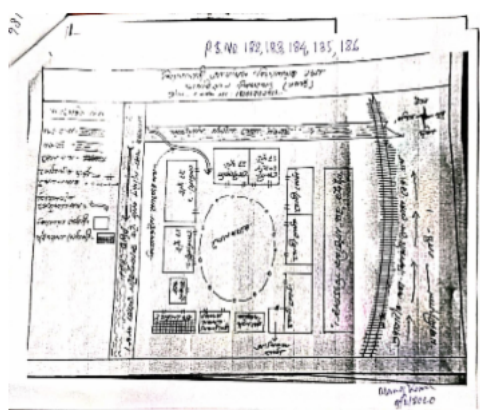

Nazri Naksha