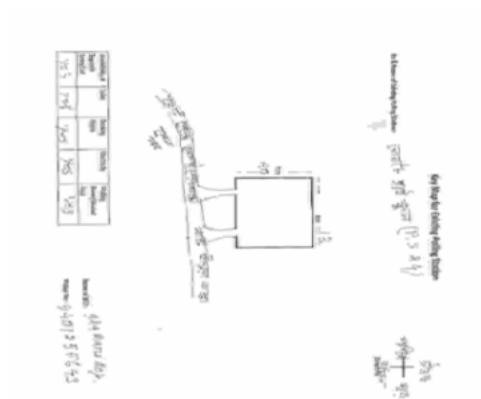

নিৰ্বাচক পঞ্জীয়ন বিষয়াৰ স্বাক্ষৰ

Nazri Naksha

Google Map View

Polling Station Building Front View

ভোটগ্ৰহন কেন্দ্ৰৰ সন্মুখৰ দৃশ্য

Cad View

Key MAP View

<p>S 1 GGY111202</p> <p>নাম : আবিদা বেগম স্বামীৰ নাম : ছাদিক ইছলাম ঘৰ নং : 90 বয়স : 25 লিঙ্গ : মহিলা</p> <p>ফটো উপলব্ধ</p>	<p>2 BYH0369512</p> <p>নাম : পল্লবী বৈষ্ণব স্বামীৰ নাম : শিবঅন্তৰ সূত্ৰধৰ ঘৰ নং : 108 বয়স : 24 লিঙ্গ : মহিলা</p> <p>ফটো উপলব্ধ</p>	<p>3 DYB9243838</p> <p>নাম : বাবল বিশ্বাস পিতাৰ নাম : চিত্তৰঞ্জন বিশ্বাস ঘৰ নং : 119 ক বয়স : 49 লিঙ্গ : পুৰুষ</p> <p>ফটো উপলব্ধ</p>
<p>4 ORC0001925</p> <p>নাম : মহাম্মদ আলী পিতাৰ নাম : ৰিয়াজুদ্দিন আলী ঘৰ নং : 127 বয়স : 22 লিঙ্গ : পুৰুষ</p> <p>ফটো উপলব্ধ</p>	<p>5 GGY0299198</p> <p>নাম : আনজাৰ হুছেইন চিৰাজী পিতাৰ নাম : মোঃ আমান উল্লাহ ঘৰ নং : 127 ক বয়স : 37 লিঙ্গ : পুৰুষ</p> <p>ফটো উপলব্ধ</p>	<p>6 GGY1597202</p> <p>নাম : জেছমিনা বেগম স্বামীৰ নাম : আনজাৰ হুছেইন চিৰাজী ঘৰ নং : 127 ক বয়স : 35 লিঙ্গ : মহিলা</p> <p>ফটো উপলব্ধ</p>
<p>7 GGY1933546</p> <p>নাম : ইয়াছিন আলী পিতাৰ নাম : মৃত নূৰ ইছলাম ঘৰ নং : 127 (খ) বয়স : 35 লিঙ্গ : পুৰুষ</p> <p>ফটো উপলব্ধ</p>	<p>8 ORC0001792</p> <p>নাম : খুদেজা বেগম স্বামীৰ নাম : হৰজত আলী ঘৰ নং : 128 ক বয়স : 40 লিঙ্গ : মহিলা</p> <p>ফটো উপলব্ধ</p>	<p>9 BMX0004735</p> <p>নাম : ইছৰাফিল হক পিতাৰ নাম : কিছমত আলী ঘৰ নং : 129 বয়স : 56 লিঙ্গ : পুৰুষ</p> <p>ফটো উপলব্ধ</p>
<p>10 BMX0004737</p> <p>নাম : আকলিমা খাতুন স্বামীৰ নাম : ইছৰাফিল হক ঘৰ নং : 129 বয়স : 38 লিঙ্গ : মহিলা</p> <p>ফটো উপলব্ধ</p>	<p>11 GGY1599888</p> <p>নাম : জাকিৰ হুছেইন পিতাৰ নাম : আফাজ উদ্দিন ঘৰ নং : 129 বয়স : 60 লিঙ্গ : পুৰুষ</p> <p>ফটো উপলব্ধ</p>	<p>12 GGY1599902</p> <p>নাম : আমিৰ হুছেইন পিতাৰ নাম : আফাজ উদ্দিন ঘৰ নং : 129 বয়স : 50 লিঙ্গ : পুৰুষ</p> <p>ফটো উপলব্ধ</p>
<p>13 GGY1599913</p> <p>নাম : চুলেমা খাতুন স্বামীৰ নাম : আমিৰ হুছেইন ঘৰ নং : 129 বয়স : 40 লিঙ্গ : মহিলা</p> <p>ফটো উপলব্ধ</p>	<p># 14 GGY1599899</p> <p>নাম : মমিনা খাতুন স্বামীৰ নাম : জাকিৰ হুছেইন ঘৰ নং : 131 বয়স : 41 লিঙ্গ : মহিলা</p> <p>ফটো উপলব্ধ</p>	<p>15 GGY0408559</p> <p>নাম : ইনামুল হুছেইন পিতাৰ নাম : জাকিৰ হুছেইন ঘৰ নং : 129 বয়স : 27 লিঙ্গ : পুৰুষ</p> <p>ফটো উপলব্ধ</p>
<p>16 GGY0407452</p> <p>নাম : আৰিফুল হুছেইন পিতাৰ নাম : আমিৰ হুছেইন ঘৰ নং : 129 বয়স : 25 লিঙ্গ : পুৰুষ</p> <p>ফটো উপলব্ধ</p>	<p>17 GGY0513283</p> <p>নাম : আশ্বাদুল হক পিতাৰ নাম : আমিৰ হুছেইন ঘৰ নং : 129 বয়স : 24 লিঙ্গ : পুৰুষ</p> <p>ফটো উপলব্ধ</p>	<p>18 GGY7674153</p> <p>নাম : ইক্ৰামুল হুছেইন পিতাৰ নাম : জাকিৰ হুছেইন ঘৰ নং : 129 বয়স : 23 লিঙ্গ : পুৰুষ</p> <p>ফটো উপলব্ধ</p>
<p># 19 GGY5141560</p> <p>নাম : আচকাৰ আলী পিতাৰ নাম : আহমেদ আলী ঘৰ নং : 133 বয়স : 50 লিঙ্গ : পুৰুষ</p> <p>ফটো উপলব্ধ</p>	<p>20 GGY5141571</p> <p>নাম : নাজমা বেগম স্বামীৰ নাম : আচকাৰ আলী ঘৰ নং : 133 বয়স : 45 লিঙ্গ : মহিলা</p> <p>ফটো উপলব্ধ</p>	<p>21 GGY0177543</p> <p>নাম : জেহিৰুল ইছলাম পিতাৰ নাম : আচকাৰ আলী ঘৰ নং : 133 বয়স : 29 লিঙ্গ : পুৰুষ</p> <p>ফটো উপলব্ধ</p>
<p>22 GGY0628602</p> <p>নাম : বাহাৰুল ইছলাম পিতাৰ নাম : আচকাৰ আলী ঘৰ নং : 133 বয়স : 24 লিঙ্গ : পুৰুষ</p> <p>ফটো উপলব্ধ</p>	<p>23 GGY0500769</p> <p>নাম : মৌচুমী খাতুন স্বামীৰ নাম : জেহিৰুল ইছলাম ঘৰ নং : 133 বয়স : 23 লিঙ্গ : মহিলা</p> <p>ফটো উপলব্ধ</p>	<p>24 GGY1600040</p> <p>নাম : অঞ্জনা বেগম স্বামীৰ নাম : নাজিবুৰ ৰহমান ঘৰ নং : 136 বয়স : 56 লিঙ্গ : মহিলা</p> <p>ফটো উপলব্ধ</p>
<p>25 GGY1600039</p> <p>নাম : মঃ নাজিবুৰ ৰহমান পিতাৰ নাম : কাছেম আলী ঘৰ নং : 136 বয়স : 56 লিঙ্গ : পুৰুষ</p> <p>ফটো উপলব্ধ</p>	<p>26 GGY1600051</p> <p>নাম : মোস্তাফিজুৰ ৰহমান পিতাৰ নাম : নাজিবুৰ ৰহমান ঘৰ নং : 136 বয়স : 38 লিঙ্গ : পুৰুষ</p> <p>ফটো উপলব্ধ</p>	<p>27 GGY0013421</p> <p>নাম : দিলদানুৰ ৰহমান পিতাৰ নাম : নাজিবুৰ ৰহমান ঘৰ নং : 136 খ বয়স : 32 লিঙ্গ : পুৰুষ</p> <p>ফটো উপলব্ধ</p>
<p># 28 GGY1133578</p> <p>নাম : জেছমিনা ফাৰুকী স্বামীৰ নাম : দিলদানুৰ ৰহমান ঘৰ নং : 136 খ বয়স : 29 লিঙ্গ : মহিলা</p> <p>ফটো উপলব্ধ</p>	<p>29 GGY0362525</p> <p>নাম : শাহনাজ আখতাৰা স্বামীৰ নাম : মোস্তাফিজুৰ ৰহমান ঘৰ নং : 136 ক বয়স : 28 লিঙ্গ : মহিলা</p> <p>ফটো উপলব্ধ</p>	<p>30 GGY1600108</p> <p>নাম : ফাতেমা খাতুন স্বামীৰ নাম : আব্দুল কাদিৰ ঘৰ নং : 129 বয়স : 70 লিঙ্গ : মহিলা</p> <p>ফটো উপলব্ধ</p>