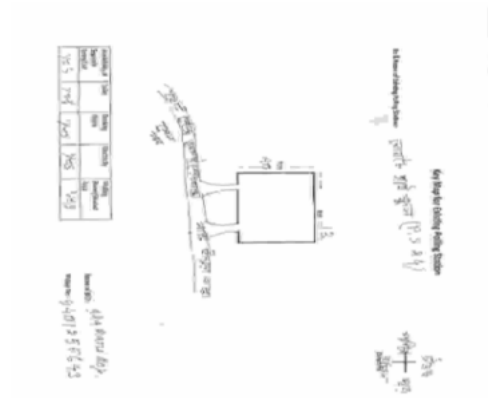

নিৰ্বাচক পঞ্জীয়ন বিষয়াৰ স্বাক্ষৰ

Nazri Naksha

Google Map View

Polling Station Building Front View

ভোটগ্ৰহন কেন্দ্ৰৰ সন্মুখৰ দৃশ্য

Cad View

Key MAP View

1	GGY1611412	নাম : আবুল কালাম পিতাৰ নাম: আব্দুল মন্নাফ ঘৰ নং : ২৬২ বয়স : 66 লিঙ্গ : পুৰুষ	ফটো উপলব্ধ	2	GGY0565299	নাম : চাবিব হুছেইন পিতাৰ নাম: ইকৰামুল হুছেইন ঘৰ নং : ২৬২ বয়স : 23 লিঙ্গ : পুৰুষ	ফটো উপলব্ধ	3	GGY0551564	নাম : আফতাব হুছেইন পিতাৰ নাম: মৃত আব্দুল কাদিৰ ঘৰ নং : ২৬৩ বয়স : 25 লিঙ্গ : পুৰুষ	ফটো উপলব্ধ
4	BMX3636542	নাম : মৰজিনা খাতুন স্বামীৰ নাম: চাহজাহান আলী ঘৰ নং : 268 বয়স : 46 লিঙ্গ : মহিলা	ফটো উপলব্ধ	#2 5	ORC0019299	নাম : ছাদিকুল ইছলাম পিতাৰ নাম: চাহজাহান আলী ঘৰ নং : 268 বয়স : 22 লিঙ্গ : পুৰুষ	ফটো উপলব্ধ	# 6	ORC0001545	নাম : মুছফিকা আহমেদ স্বামীৰ নাম: ছাদিকুল ইছলাম ঘৰ নং : 268 বয়স : 20 লিঙ্গ : মহিলা	ফটো উপলব্ধ
7	ORC0156349	নাম : ইক্ৰামুল ইছলাম পিতাৰ নাম: চাহজাহান আলী ঘৰ নং : 268 বয়স : 19 লিঙ্গ : পুৰুষ	ফটো উপলব্ধ	8	GGY1932985	নাম : মৰ্জিনা বেগম স্বামীৰ নাম: গুলজাৰ হুছেইন ঘৰ নং : ২৭২ বয়স : 30 লিঙ্গ : মহিলা	ফটো উপলব্ধ	9	ORC0045211	নাম : নাজমিন চুলতানা স্বামীৰ নাম: আমিৰ আলী ঘৰ নং : 272 বয়স : 21 লিঙ্গ : মহিলা	ফটো উপলব্ধ
10	GGY1932963	নাম : আনোৱাৰ হুছেইন পিতাৰ নাম: চেলিম আহমেদ ঘৰ নং : ২৭৫ বয়স : 31 লিঙ্গ : পুৰুষ	ফটো উপলব্ধ	11	GGY1932805	নাম : আৰিফ আহমেদ পিতাৰ নাম: চেলিম আহমেদ ঘৰ নং : ২৭৫ বয়স : 31 লিঙ্গ : পুৰুষ	ফটো উপলব্ধ	12	GGY0275974	নাম : গুলজাৰ মুছা পিতাৰ নাম: চেলিম আহমেদ ঘৰ নং : ২৭৫ বয়স : 30 লিঙ্গ : পুৰুষ	ফটো উপলব্ধ
13	GGY0275883	নাম : আতোৱাৰ আহমেদ পিতাৰ নাম: চেলিম আহমেদ ঘৰ নং : ২৭৫ বয়স : 29 লিঙ্গ : পুৰুষ	ফটো উপলব্ধ	14	GGY0643809	নাম : বুকচানা বেগম স্বামীৰ নাম: আতোৱাৰ আহমেদ ঘৰ নং : 275 বয়স : 26 লিঙ্গ : মহিলা	ফটো উপলব্ধ	15	GGY0575738	নাম : বাহিদুল ইছলাম পিতাৰ নাম: চেলিম আহমেদ ঘৰ নং : 275 বয়স : 25 লিঙ্গ : পুৰুষ	ফটো উপলব্ধ
16	GGY1194042	নাম : আফছানা বেগম স্বামীৰ নাম: বাহিদুল ইছলাম ঘৰ নং : 275 বয়স : 25 লিঙ্গ : মহিলা	ফটো উপলব্ধ	17	ORC0012609	নাম : নাজমিনা খাতুন স্বামীৰ নাম: আনোৱাৰ হুছেইন ঘৰ নং : 275 বয়স : 25 লিঙ্গ : মহিলা	ফটো উপলব্ধ	18	ORC0021436	নাম : আজাদুল আহমেদ পিতাৰ নাম: চেলিম আহমেদ ঘৰ নং : 275 বয়স : 22 লিঙ্গ : পুৰুষ	ফটো উপলব্ধ
19	ORC0103986	নাম : মাৰুফা খাতুন স্বামীৰ নাম: মইজুল হক ঘৰ নং : 277 বয়স : 24 লিঙ্গ : মহিলা	ফটো উপলব্ধ	20	GGY1932974	নাম : বুকিয়া বেগম স্বামীৰ নাম: ইছলাম উদ্দিন ঘৰ নং : ২৮১ বয়স : 57 লিঙ্গ : মহিলা	ফটো উপলব্ধ	21	GGY1932894	নাম : গুলজাৰ হুছেইন পিতাৰ নাম: ইছলাম উদ্দিন ঘৰ নং : ২৮১ বয়স : 32 লিঙ্গ : পুৰুষ	ফটো উপলব্ধ
22	GGY1605852	নাম : খুৰছেদ আলী পিতাৰ নাম: ওচমান আলী ঘৰ নং : ২৮৫ বয়স : 55 লিঙ্গ : পুৰুষ	ফটো উপলব্ধ	23	GGY1605863	নাম : বানোচা খাতুন স্বামীৰ নাম: খুৰছেদ আলী ঘৰ নং : ২৮৫ বয়স : 53 লিঙ্গ : মহিলা	ফটো উপলব্ধ	24	GGY1932930	নাম : নুৰুদ্দিন আহমেদ পিতাৰ নাম: খুৰছেদ আলী ঘৰ নং : ২৮৫ বয়স : 29 লিঙ্গ : পুৰুষ	ফটো উপলব্ধ
25	GGY0369124	নাম : চমিৰ আহমেদ পিতাৰ নাম: খুৰছেদ আলী ঘৰ নং : ২৮৫ বয়স : 26 লিঙ্গ : পুৰুষ	ফটো উপলব্ধ	26	GGY7650765	নাম : মিছফা খাতুন স্বামীৰ নাম: নুৰুদ্দিন আহমেদ ঘৰ নং : 285 বয়স : 23 লিঙ্গ : মহিলা	ফটো উপলব্ধ	27	GGY1605910	নাম : বঞ্জ আলী পিতাৰ নাম: চামচুল দৌলা ঘৰ নং : ২৮৬ বয়স : 56 লিঙ্গ : পুৰুষ	ফটো উপলব্ধ
# 28	GGY1605954	নাম : হাফিজা বেগম পিতাৰ নাম: খালিলুৰ ৰহমান লক্ষৰ ঘৰ নং : ২৮৭ বয়স : 44 লিঙ্গ : মহিলা	ফটো উপলব্ধ	# 29	GGY0640466	নাম : ফতেমা বেগম স্বামীৰ নাম: আব্দুল কাদিৰ লক্ষৰ ঘৰ নং : 287ক বয়স : 23 লিঙ্গ : মহিলা	ফটো উপলব্ধ	S 30	GGY1605987	নাম : বাহাবুল ইছলাম পিতাৰ নাম: জংচৈৰ আলী ঘৰ নং : 288 বয়স : 61 লিঙ্গ : পুৰুষ	ফটো উপলব্ধ