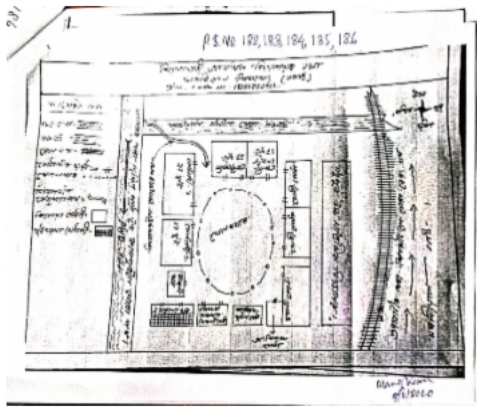

Nazri Naksha