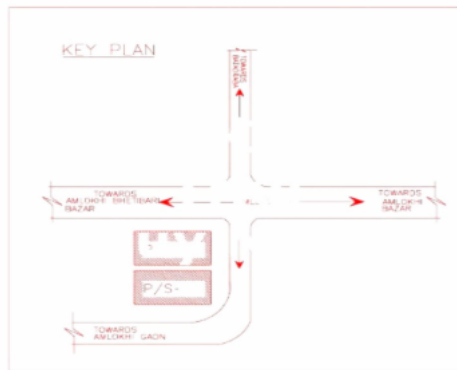

নিৰ্বাচক পঞ্জীয়ন বিষয়াৰ স্বাক্ষৰ

Nazri Naksha

Google Map View

Polling Station Building Front View

ভোটগ্ৰহন কেন্দ্ৰৰ সন্মুখৰ দৃশ্য

Cad View

Key MAP View

1	GGY1611412	নাম : আবুল কালাম পিতাৰ নাম: আব্দুল মন্নাফ ঘৰ নং : ২৬২ বয়স : 66 লিঙ্গ : পুৰুষ	ফটো উপলব্ধ	2	GGY0565299	নাম : চাবিব হুছেইন পিতাৰ নাম: ইকৰামুল হুছেইন ঘৰ নং : ২৬২ বয়স : 23 লিঙ্গ : পুৰুষ	ফটো উপলব্ধ	3	GGY0551564	নাম : আফতাব হুছেইন পিতাৰ নাম: মৃত আব্দুল কাদিৰ ঘৰ নং : ২৬৩ বয়স : 25 লিঙ্গ : পুৰুষ	ফটো উপলব্ধ
4	BMX3636542	নাম : মৰজিনা খাতুন স্বামীৰ নাম: চাহজাহান আলী ঘৰ নং : 268 বয়স : 46 লিঙ্গ : মহিলা	ফটো উপলব্ধ	#2 5	ORC0019299	নাম : ছাদিকুল ইছলাম পিতাৰ নাম: চাহজাহান আলী ঘৰ নং : 268 বয়স : 22 লিঙ্গ : পুৰুষ	ফটো উপলব্ধ	# 6	ORC0001545	নাম : মুছফিকা আহমেদ স্বামীৰ নাম: ছাদিকুল ইছলাম ঘৰ নং : 268 বয়স : 20 লিঙ্গ : মহিলা	ফটো উপলব্ধ
7	ORC0156349	নাম : ইক্ৰামুল ইছলাম পিতাৰ নাম: চাহজাহান আলী ঘৰ নং : 268 বয়স : 19 লিঙ্গ : পুৰুষ	ফটো উপলব্ধ	8	GGY1932985	নাম : মৰ্জিনা বেগম স্বামীৰ নাম: গুলজাৰ হুছেইন ঘৰ নং : ২৭২ বয়স : 30 লিঙ্গ : মহিলা	ফটো উপলব্ধ	9	ORC0045211	নাম : নাজমিন চুলতানা স্বামীৰ নাম: আমিৰ আলী ঘৰ নং : 272 বয়স : 21 লিঙ্গ : মহিলা	ফটো উপলব্ধ
10	GGY1932963	নাম : আনোৱাৰ হুছেইন পিতাৰ নাম: চেলিম আহমেদ ঘৰ নং : ২৭৫ বয়স : 31 লিঙ্গ : পুৰুষ	ফটো উপলব্ধ	11	GGY1932805	নাম : আৰিফ আহমেদ পিতাৰ নাম: চেলিম আহমেদ ঘৰ নং : ২৭৫ বয়স : 31 লিঙ্গ : পুৰুষ	ফটো উপলব্ধ	12	GGY0275974	নাম : গুলজাৰ মুছা পিতাৰ নাম: চেলিম আহমেদ ঘৰ নং : ২৭৫ বয়স : 30 লিঙ্গ : পুৰুষ	ফটো উপলব্ধ
13	GGY0275883	নাম : আতোৱাৰ আহমেদ পিতাৰ নাম: চেলিম আহমেদ ঘৰ নং : ২৭৫ বয়স : 29 লিঙ্গ : পুৰুষ	ফটো উপলব্ধ	14	GGY0643809	নাম : বুকচানা বেগম স্বামীৰ নাম: আতোৱাৰ আহমেদ ঘৰ নং : 275 বয়স : 26 লিঙ্গ : মহিলা	ফটো উপলব্ধ	15	GGY0575738	নাম : বাহিদুল ইছলাম পিতাৰ নাম: চেলিম আহমেদ ঘৰ নং : 275 বয়স : 25 লিঙ্গ : পুৰুষ	ফটো উপলব্ধ
16	GGY1194042	নাম : আফছানা বেগম স্বামীৰ নাম: বাহিদুল ইছলাম ঘৰ নং : 275 বয়স : 25 লিঙ্গ : মহিলা	ফটো উপলব্ধ	17	ORC0012609	নাম : নাজমিনা খাতুন স্বামীৰ নাম: আনোৱাৰ হুছেইন ঘৰ নং : 275 বয়স : 25 লিঙ্গ : মহিলা	ফটো উপলব্ধ	18	ORC0021436	নাম : আজাদুল আহমেদ পিতাৰ নাম: চেলিম আহমেদ ঘৰ নং : 275 বয়স : 22 লিঙ্গ : পুৰুষ	ফটো উপলব্ধ
19	ORC0103986	নাম : মাৰুফা খাতুন স্বামীৰ নাম: মইজুল হক ঘৰ নং : 277 বয়স : 24 লিঙ্গ : মহিলা	ফটো উপলব্ধ	20	GGY1932974	নাম : বুকিয়া বেগম স্বামীৰ নাম: ইছলাম উদ্দিন ঘৰ নং : ২৮১ বয়স : 57 লিঙ্গ : মহিলা	ফটো উপলব্ধ	21	GGY1932894	নাম : গুলজাৰ হুছেইন পিতাৰ নাম: ইছলাম উদ্দিন ঘৰ নং : ২৮১ বয়স : 32 লিঙ্গ : পুৰুষ	ফটো উপলব্ধ
22	GGY1605852	নাম : খুৰছেদ আলী পিতাৰ নাম: ওচমান আলী ঘৰ নং : ২৮৫ বয়স : 55 লিঙ্গ : পুৰুষ	ফটো উপলব্ধ	23	GGY1605863	নাম : বানোচা খাতুন স্বামীৰ নাম: খুৰছেদ আলী ঘৰ নং : ২৮৫ বয়স : 53 লিঙ্গ : মহিলা	ফটো উপলব্ধ	24	GGY1932930	নাম : নুৰুদ্দিন আহমেদ পিতাৰ নাম: খুৰছেদ আলী ঘৰ নং : ২৮৫ বয়স : 29 লিঙ্গ : পুৰুষ	ফটো উপলব্ধ
25	GGY0369124	নাম : চমিৰ আহমেদ পিতাৰ নাম: খুৰছেদ আলী ঘৰ নং : ২৮৫ বয়স : 26 লিঙ্গ : পুৰুষ	ফটো উপলব্ধ	26	GGY7650765	নাম : মিছফা খাতুন স্বামীৰ নাম: নুৰুদ্দিন আহমেদ ঘৰ নং : 285 বয়স : 23 লিঙ্গ : মহিলা	ফটো উপলব্ধ	27	GGY1605910	নাম : বঞ্জ আলী পিতাৰ নাম: চামচুল দৌলা ঘৰ নং : ২৮৬ বয়স : 56 লিঙ্গ : পুৰুষ	ফটো উপলব্ধ
# 28	GGY1605954	নাম : হাফিজা বেগম পিতাৰ নাম: খালিলুৰ ৰহমান লক্ষৰ ঘৰ নং : ২৮৭ বয়স : 44 লিঙ্গ : মহিলা	ফটো উপলব্ধ	# 29	GGY0640466	নাম : ফতেমা বেগম স্বামীৰ নাম: আব্দুল কাদিৰ লক্ষৰ ঘৰ নং : 287ক বয়স : 23 লিঙ্গ : মহিলা	ফটো উপলব্ধ	S 30	GGY1605987	নাম : বাহাবুল ইছলাম পিতাৰ নাম: জংচৈৰ আলী ঘৰ নং : 288 বয়স : 61 লিঙ্গ : পুৰুষ	ফটো উপলব্ধ