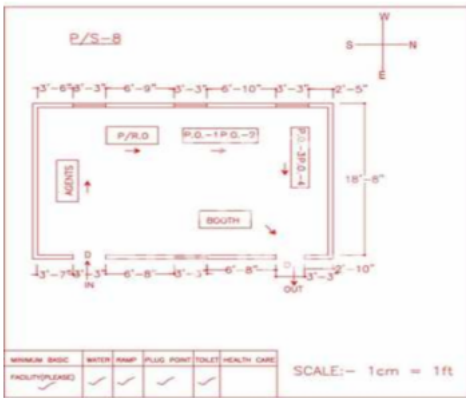

নিৰ্বাচক পঞ্জীয়ন বিষয়াৰ স্বাক্ষৰ

Nazri Naksha

Google Map View

Polling Station Building Front View

ভোটগ্ৰহন কেন্দ্ৰৰ সন্মুখৰ দৃশ্য

Cad View

Key MAP View

1 নাম : অল্পনা বণিক পিতাৰ নাম: প্ৰদীপ বণিক ঘৰ নং : 0 বয়স : 22 লিঙ্গ : মহিলা	DYB4761565 ফটো উপলব্ধ	2 নাম : অল্পনা বণিক পিতাৰ নাম: প্ৰদীপ বণিক ঘৰ নং : 0 বয়স : 22 লিঙ্গ : মহিলা	DYB4767752 ফটো উপলব্ধ	3 নাম : মহম্মদ হাবিব উল্লাহ পিতাৰ নাম: আজিম উদ্দিন মুনাচ ঘৰ নং : 1 বয়স : 83 লিঙ্গ : পুৰুষ	DYB8234568 ফটো উপলব্ধ
4 নাম : মঃ ছোহেইল আহমেদ পিতাৰ নাম: মঃ হাবিব উল্লাহ ঘৰ নং : 1 বয়স : 57 লিঙ্গ : পুৰুষ	DYB0003755 ফটো উপলব্ধ	5 নাম : ছফিউল আহমেদ পিতাৰ নাম: হাবিব উল্লাহ ঘৰ নং : 1 বয়স : 54 লিঙ্গ : পুৰুষ	DYB0003757 ফটো উপলব্ধ	6 নাম : ৰফিউল আহমেদ পিতাৰ নাম: মোঃ হাবিব উল্লাহ ঘৰ নং : 1 বয়স : 50 লিঙ্গ : পুৰুষ	DYB0003758 ফটো উপলব্ধ
7 নাম : জেছমিনা আহমেদ স্বামীৰ নাম: ছফিউল আহমেদ ঘৰ নং : 1 বয়স : 44 লিঙ্গ : মহিলা	DYB8241574 ফটো উপলব্ধ	8 নাম : নাছৰিন হাবিব পিতাৰ নাম: মোঃ হাবিব উল্লাহ ঘৰ নং : 1 বয়স : 43 লিঙ্গ : মহিলা	DYB0003759 ফটো উপলব্ধ	# 9 নাম : ফাৰিহা আহমেদ পিতাৰ নাম: ছফিউল আহমেদ ঘৰ নং : 1 বয়স : 19 লিঙ্গ : মহিলা	ORC0152991 ফটো উপলব্ধ
# 10 নাম : নাফিছা আহমেদ পিতাৰ নাম: ছফিউল আহমেদ ঘৰ নং : 1 বয়স : 19 লিঙ্গ : মহিলা	ORC0162198 ফটো উপলব্ধ	11 নাম : চাহনাজ চুলতানা স্বামীৰ নাম: আমিৰুল হাচান চৌধুৰী ঘৰ নং : 1ক বয়স : 32 লিঙ্গ : মহিলা	DYB0178046 ফটো উপলব্ধ	12 নাম : কামাল উদ্দিন চৌধুৰী পিতাৰ নাম: মোস্তাকিম আলী চৌধুৰী ঘৰ নং : 1ক বয়স : 70 লিঙ্গ : পুৰুষ	DYB8241494 ফটো উপলব্ধ
13 নাম : লুৎফন নেছা বেগম স্বামীৰ নাম: কামাল উদ্দিন চৌধুৰী ঘৰ নং : 1ক বয়স : 65 লিঙ্গ : মহিলা	DYB8241483 ফটো উপলব্ধ	14 নাম : আমিৰুল হাচান চৌধুৰী পিতাৰ নাম: কামাল উদ্দিন চৌধুৰী ঘৰ নং : 1ক বয়স : 36 লিঙ্গ : পুৰুষ	DYB8241472 ফটো উপলব্ধ	15 নাম : ছয়দুৰ বহমান পিতাৰ নাম: হাজিনুৰ হুছেইন ঘৰ নং : 2 বয়স : 66 লিঙ্গ : পুৰুষ	DYB0003761 ফটো উপলব্ধ
16 নাম : আৰজিদা বেগম স্বামীৰ নাম: ছয়দুৰ বহমান ঘৰ নং : 2 বয়স : 60 লিঙ্গ : মহিলা	DYB8234648 ফটো উপলব্ধ	17 নাম : নাজিবন নিছা স্বামীৰ নাম: চাহাবুদ্দিন আহমেদ ঘৰ নং : 2 বয়স : 58 লিঙ্গ : মহিলা	DYB8234660 ফটো উপলব্ধ	18 নাম : ছাৰজাদুৰ কামাল চৌধুৰী পিতাৰ নাম: ছয়দুৰ বহমান ঘৰ নং : 2 বয়স : 42 লিঙ্গ : পুৰুষ	DYB0003763 ফটো উপলব্ধ
19 নাম : খাইৰুজ জামাল চৌধুৰী পিতাৰ নাম: ছয়দুৰ বহমান ঘৰ নং : 2 বয়স : 39 লিঙ্গ : পুৰুষ	DYB0003764 ফটো উপলব্ধ	20 নাম : আবু আয়েশা সিদ্দিকা আহমেদ স্বামীৰ নাম: ছাৰজাদুৰ কামাল চৌধুৰী ঘৰ নং : 2 বয়স : 31 লিঙ্গ : মহিলা	DYB0591891 ফটো উপলব্ধ	21 নাম : চাবিনা আক্তাৰা পিতাৰ নাম: ছয়দুৰ বহমান ঘৰ নং : 2 বয়স : 30 লিঙ্গ : মহিলা	DYB1896760 ফটো উপলব্ধ
22 নাম : চাৰ্জিদ উদ্দিন আহমেদ পিতাৰ নাম: চাহাবুদ্দিন আহমেদ ঘৰ নং : 2 বয়স : 29 লিঙ্গ : পুৰুষ	DYB0383232 ফটো উপলব্ধ	23 নাম : আছিফ উদ্দিন আহমেদ পিতাৰ নাম: চাহাব উদ্দিন আহমেদ ঘৰ নং : 02 বয়স : 24 লিঙ্গ : পুৰুষ	DYB0428284 ফটো উপলব্ধ	24 নাম : চাহাবুদ্দিন আহমেদ পিতাৰ নাম: হাজিনুৰ হুছেইন ঘৰ নং : 2ক বয়স : 61 লিঙ্গ : পুৰুষ	DYB0003762 ফটো উপলব্ধ
25 নাম : মাহফুজা চুলতানা স্বামীৰ নাম: চিৰাজুল আলম ঘৰ নং : 0 বয়স : 57 লিঙ্গ : মহিলা	DYB0003766 ফটো উপলব্ধ	26 নাম : চাকিল আলম পিতাৰ নাম: চিৰাজুল আলম ঘৰ নং : 0 বয়স : 36 লিঙ্গ : পুৰুষ	DYB0003767 ফটো উপলব্ধ	27 নাম : আবৰাৰ আলম পিতাৰ নাম: চিৰাজুল আলম ঘৰ নং : 0 বয়স : 27 লিঙ্গ : পুৰুষ	DYB0149336 ফটো উপলব্ধ
28 নাম : ইন্দ্ৰজিত দাস পিতাৰ নাম: সতেন্দ্ৰ দাস ঘৰ নং : 8 বয়স : 56 লিঙ্গ : পুৰুষ	DYB0408872 ফটো উপলব্ধ	29 নাম : বানীবালা দাস স্বামীৰ নাম: ইন্দ্ৰজিত দাস ঘৰ নং : 8 বয়স : 48 লিঙ্গ : মহিলা	DYB0003769 ফটো উপলব্ধ	30 নাম : মৃত্যুঞ্জয় দাস পিতাৰ নাম: ইন্দ্ৰজিত দাস ঘৰ নং : 8 বয়স : 28 লিঙ্গ : পুৰুষ	DYB0149963 ফটো উপলব্ধ