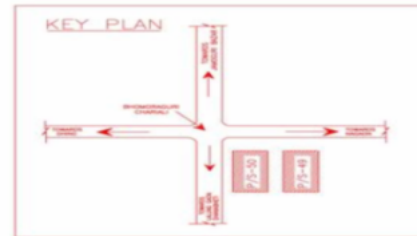

নিৰ্বাচক পঞ্জীয়ন বিষয়াৰ স্বাক্ষৰ

Nazri Naksha

Google Map View

Polling Station Building Front View

ভোটগ্ৰহন কেন্দ্ৰৰ সন্মুখৰ দৃশ্য

Cad View

Key MAP View

1 নাম : অল্পনা বণিক পিতাৰ নাম: প্ৰদীপ বণিক ঘৰ নং : 0 বয়স : 22 লিঙ্গ : মহিলা	DYB4761565 ফটো উপলব্ধ	2 নাম : অল্পনা বণিক পিতাৰ নাম: প্ৰদীপ বণিক ঘৰ নং : 0 বয়স : 22 লিঙ্গ : মহিলা	DYB4767752 ফটো উপলব্ধ	3 নাম : মহম্মদ হাবিব উল্লাহ পিতাৰ নাম: আজিম উদ্দিন মুনাচ ঘৰ নং : 1 বয়স : 83 লিঙ্গ : পুৰুষ	DYB8234568 ফটো উপলব্ধ
4 নাম : মঃ ছোহেইল আহমেদ পিতাৰ নাম: মঃ হাবিব উল্লাহ ঘৰ নং : 1 বয়স : 57 লিঙ্গ : পুৰুষ	DYB0003755 ফটো উপলব্ধ	5 নাম : ছফিউল আহমেদ পিতাৰ নাম: হাবিব উল্লাহ ঘৰ নং : 1 বয়স : 54 লিঙ্গ : পুৰুষ	DYB0003757 ফটো উপলব্ধ	6 নাম : ৰফিউল আহমেদ পিতাৰ নাম: মোঃ হাবিব উল্লাহ ঘৰ নং : 1 বয়স : 50 লিঙ্গ : পুৰুষ	DYB0003758 ফটো উপলব্ধ
7 নাম : জেছমিনা আহমেদ স্বামীৰ নাম: ছফিউল আহমেদ ঘৰ নং : 1 বয়স : 44 লিঙ্গ : মহিলা	DYB8241574 ফটো উপলব্ধ	8 নাম : নাছৰিন হাবিব পিতাৰ নাম: মোঃ হাবিব উল্লাহ ঘৰ নং : 1 বয়স : 43 লিঙ্গ : মহিলা	DYB0003759 ফটো উপলব্ধ	# 9 নাম : ফাৰিহা আহমেদ পিতাৰ নাম: ছফিউল আহমেদ ঘৰ নং : 1 বয়স : 19 লিঙ্গ : মহিলা	ORC0152991 ফটো উপলব্ধ
# 10 নাম : নাফিছা আহমেদ পিতাৰ নাম: ছফিউল আহমেদ ঘৰ নং : 1 বয়স : 19 লিঙ্গ : মহিলা	ORC0162198 ফটো উপলব্ধ	11 নাম : চাহনাজ চুলতানা স্বামীৰ নাম: আমিৰুল হাচান চৌধুৰী ঘৰ নং : 1ক বয়স : 32 লিঙ্গ : মহিলা	DYB0178046 ফটো উপলব্ধ	12 নাম : কামাল উদ্দিন চৌধুৰী পিতাৰ নাম: মোস্তাকিম আলী চৌধুৰী ঘৰ নং : 1ক বয়স : 70 লিঙ্গ : পুৰুষ	DYB8241494 ফটো উপলব্ধ
13 নাম : লুৎফন নেছা বেগম স্বামীৰ নাম: কামাল উদ্দিন চৌধুৰী ঘৰ নং : 1ক বয়স : 65 লিঙ্গ : মহিলা	DYB8241483 ফটো উপলব্ধ	14 নাম : আমিৰুল হাচান চৌধুৰী পিতাৰ নাম: কামাল উদ্দিন চৌধুৰী ঘৰ নং : 1ক বয়স : 36 লিঙ্গ : পুৰুষ	DYB8241472 ফটো উপলব্ধ	15 নাম : ছয়দুৰ বহমান পিতাৰ নাম: হাজিনুৰ হুছেইন ঘৰ নং : 2 বয়স : 66 লিঙ্গ : পুৰুষ	DYB0003761 ফটো উপলব্ধ
16 নাম : আৰজিদা বেগম স্বামীৰ নাম: ছয়দুৰ বহমান ঘৰ নং : 2 বয়স : 60 লিঙ্গ : মহিলা	DYB8234648 ফটো উপলব্ধ	17 নাম : নাজিবন নিছা স্বামীৰ নাম: চাহাবুদ্দিন আহমেদ ঘৰ নং : 2 বয়স : 58 লিঙ্গ : মহিলা	DYB8234660 ফটো উপলব্ধ	18 নাম : ছাৰজাদুৰ কামাল চৌধুৰী পিতাৰ নাম: ছয়দুৰ বহমান ঘৰ নং : 2 বয়স : 42 লিঙ্গ : পুৰুষ	DYB0003763 ফটো উপলব্ধ
19 নাম : খাইৰুজ জামাল চৌধুৰী পিতাৰ নাম: ছয়দুৰ বহমান ঘৰ নং : 2 বয়স : 39 লিঙ্গ : পুৰুষ	DYB0003764 ফটো উপলব্ধ	20 নাম : আবু আয়েশা সিদ্দিকা আহমেদ স্বামীৰ নাম: ছাৰজাদুৰ কামাল চৌধুৰী ঘৰ নং : 2 বয়স : 31 লিঙ্গ : মহিলা	DYB0591891 ফটো উপলব্ধ	21 নাম : চাবিনা আক্তাৰা পিতাৰ নাম: ছয়দুৰ বহমান ঘৰ নং : 2 বয়স : 30 লিঙ্গ : মহিলা	DYB1896760 ফটো উপলব্ধ
22 নাম : চাৰ্জিদ উদ্দিন আহমেদ পিতাৰ নাম: চাহাবুদ্দিন আহমেদ ঘৰ নং : 2 বয়স : 29 লিঙ্গ : পুৰুষ	DYB0383232 ফটো উপলব্ধ	23 নাম : আছিফ উদ্দিন আহমেদ পিতাৰ নাম: চাহাব উদ্দিন আহমেদ ঘৰ নং : 02 বয়স : 24 লিঙ্গ : পুৰুষ	DYB0428284 ফটো উপলব্ধ	24 নাম : চাহাবুদ্দিন আহমেদ পিতাৰ নাম: হাজিনুৰ হুছেইন ঘৰ নং : 2ক বয়স : 61 লিঙ্গ : পুৰুষ	DYB0003762 ফটো উপলব্ধ
25 নাম : মাহফুজা চুলতানা স্বামীৰ নাম: চিৰাজুল আলম ঘৰ নং : 0 বয়স : 57 লিঙ্গ : মহিলা	DYB0003766 ফটো উপলব্ধ	26 নাম : চাকিল আলম পিতাৰ নাম: চিৰাজুল আলম ঘৰ নং : 0 বয়স : 36 লিঙ্গ : পুৰুষ	DYB0003767 ফটো উপলব্ধ	27 নাম : আবৰাৰ আলম পিতাৰ নাম: চিৰাজুল আলম ঘৰ নং : 0 বয়স : 27 লিঙ্গ : পুৰুষ	DYB0149336 ফটো উপলব্ধ
28 নাম : ইন্দ্ৰজিত দাস পিতাৰ নাম: সতেন্দ্ৰ দাস ঘৰ নং : 8 বয়স : 56 লিঙ্গ : পুৰুষ	DYB0408872 ফটো উপলব্ধ	29 নাম : বানীবালা দাস স্বামীৰ নাম: ইন্দ্ৰজিত দাস ঘৰ নং : 8 বয়স : 48 লিঙ্গ : মহিলা	DYB0003769 ফটো উপলব্ধ	30 নাম : মৃত্যুঞ্জয় দাস পিতাৰ নাম: ইন্দ্ৰজিত দাস ঘৰ নং : 8 বয়স : 28 লিঙ্গ : পুৰুষ	DYB0149963 ফটো উপলব্ধ