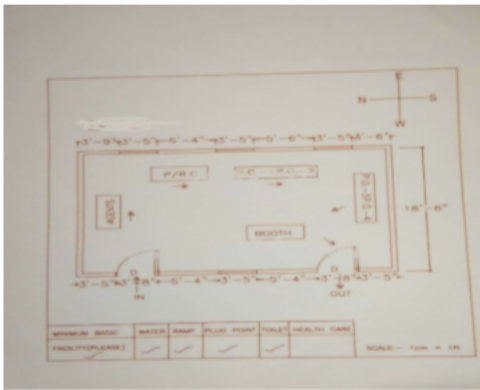

নিৰ্বাচক পঞ্জীয়ন বিষয়াৰ স্বাক্ষৰ

Nazri Naksha

Google Map View

Polling Station Building Front View

ভোটগ্ৰহন কেন্দ্ৰৰ সন্মুখৰ দৃশ্য

Cad View

Key MAP View

<p>S 1 DYB1743437</p> <p>নাম : ডিম্পী বৰা স্বামীৰ নাম : উজ্জল কুমাৰ শইকীয়া ঘৰ নং : 29 বয়স : 39 লিঙ্গ : মহিলা</p> <p>ফটো উপলব্ধ</p>	<p>2 DYB0598144</p> <p>নাম : তনুশ্ৰী বয় পিতাৰ নাম : শ্যামল বয় ঘৰ নং : 11 বয়স : 23 লিঙ্গ : মহিলা</p> <p>ফটো উপলব্ধ</p>	<p>3 ORC0126417</p> <p>নাম : দিপু দাস পিতাৰ নাম : ধৰ্জেন সিং দাস ঘৰ নং : 151 বয়স : 45 লিঙ্গ : পুৰুষ</p> <p>ফটো উপলব্ধ</p>
<p>4 DYB0514554</p> <p>নাম : পূজা কাকতি পিতাৰ নাম : কুশল কাকতি ঘৰ নং : 15 বয়স : 35 লিঙ্গ : মহিলা</p> <p>ফটো উপলব্ধ</p>	<p>5 DYB0009594</p> <p>নাম : সৰুমাই কাকতি স্বামীৰ নাম : দুলাল চন্দ্ৰ কাকতি ঘৰ নং : 153 বয়স : 70 লিঙ্গ : মহিলা</p> <p>ফটো উপলব্ধ</p>	<p>6 DYB0009596</p> <p>নাম : কৃষ্ণা ৰেখা দাস স্বামীৰ নাম : মিলন চন্দ্ৰ কাকতি ঘৰ নং : 153 বয়স : 47 লিঙ্গ : মহিলা</p> <p>ফটো উপলব্ধ</p>
<p>7 ORC0049635</p> <p>নাম : মহাৰ্ণৱ কাকতি পিতাৰ নাম : মিলন চন্দ্ৰ কাকতি ঘৰ নং : 15 বয়স : 21 লিঙ্গ : পুৰুষ</p> <p>ফটো উপলব্ধ</p>	<p>8 DYB0009598</p> <p>নাম : দিলীপ কাকতি পিতাৰ নাম : আনন্দ কাকতি ঘৰ নং : 158 বয়স : 60 লিঙ্গ : পুৰুষ</p> <p>ফটো উপলব্ধ</p>	<p>9 DYB0009599</p> <p>নাম : অৰূপ কাকতি পিতাৰ নাম : আনন্দ কাকতি ঘৰ নং : 158 বয়স : 55 লিঙ্গ : পুৰুষ</p> <p>ফটো উপলব্ধ</p>
<p>10 DYB0009601</p> <p>নাম : অশোক কাকতি পিতাৰ নাম : আনন্দ প্ৰচাদ কাকতি ঘৰ নং : 158 বয়স : 52 লিঙ্গ : পুৰুষ</p> <p>ফটো উপলব্ধ</p>	<p>11 DYB0009600</p> <p>নাম : পিংকী কাকতি স্বামীৰ নাম : অৰূপ কাকতি ঘৰ নং : 158 বয়স : 48 লিঙ্গ : মহিলা</p> <p>ফটো উপলব্ধ</p>	<p>12 DYB0242537</p> <p>নাম : ৰশ্মি ৰেখা বি কাকতি স্বামীৰ নাম : অশোক কাকতি ঘৰ নং : 158 বয়স : 40 লিঙ্গ : মহিলা</p> <p>ফটো উপলব্ধ</p>
<p>13 DYB0474940</p> <p>নাম : আহন কাকতি পিতাৰ নাম : অৰূপ কাকতি ঘৰ নং : 158 বয়স : 24 লিঙ্গ : পুৰুষ</p> <p>ফটো উপলব্ধ</p>	<p>14 DYB0009602</p> <p>নাম : পদ্ম কান্ত বৰা পিতাৰ নাম : ৰসৰাম বৰা ঘৰ নং : 155 বয়স : 81 লিঙ্গ : পুৰুষ</p> <p>ফটো উপলব্ধ</p>	<p>15 DYB0009603</p> <p>নাম : অনিতা বৰা স্বামীৰ নাম : পদ্ম কান্ত বৰা ঘৰ নং : 155 বয়স : 71 লিঙ্গ : মহিলা</p> <p>ফটো উপলব্ধ</p>
<p># 16 DYB1740154</p> <p>নাম : হেমন্ত কুমাৰ বৰা পিতাৰ নাম : পদ্মকান্ত বৰা ঘৰ নং : 155 বয়স : 49 লিঙ্গ : পুৰুষ</p> <p>ফটো উপলব্ধ</p>	<p>17 DYB0009605</p> <p>নাম : দিলীপ চন্দ্ৰ শইকীয়া পিতাৰ নাম : নোমল চন্দ্ৰ শইকীয়া ঘৰ নং : 156 বয়স : 65 লিঙ্গ : পুৰুষ</p> <p>ফটো উপলব্ধ</p>	<p>18 DYB0009607</p> <p>নাম : নন্দিতা শইকীয়া স্বামীৰ নাম : দিলীপ চন্দ্ৰ শইকীয়া ঘৰ নং : 156 বয়স : 53 লিঙ্গ : মহিলা</p> <p>ফটো উপলব্ধ</p>
<p>19 ORC0138990</p> <p>নাম : মাধৱ্য শইকীয়া পিতাৰ নাম : দিলীপ চন্দ্ৰ শইকীয়া ঘৰ নং : 156 বয়স : 20 লিঙ্গ : পুৰুষ</p> <p>ফটো উপলব্ধ</p>	<p>20 DYB0009606</p> <p>নাম : বাবুল চন্দ্ৰ শইকীয়া পিতাৰ নাম : নোমল শইকীয়া ঘৰ নং : 156 ক বয়স : 50 লিঙ্গ : পুৰুষ</p> <p>ফটো উপলব্ধ</p>	<p>21 DYB0009608</p> <p>নাম : ভাৰতী শইকীয়া স্বামীৰ নাম : বাবুল শইকীয়া ঘৰ নং : 156 ক বয়স : 47 লিঙ্গ : মহিলা</p> <p>ফটো উপলব্ধ</p>
<p>22 ORC0045351</p> <p>নাম : লীনা শইকীয়া পিতাৰ নাম : বাবুল চন্দ্ৰ শইকীয়া ঘৰ নং : 156 ক বয়স : 28 লিঙ্গ : মহিলা</p> <p>ফটো উপলব্ধ</p>	<p>23 DYB0433011</p> <p>নাম : ৰীতামণি শইকীয়া পিতাৰ নাম : বাবুল চন্দ্ৰ শইকীয়া ঘৰ নং : 156 ক বয়স : 24 লিঙ্গ : মহিলা</p> <p>ফটো উপলব্ধ</p>	<p>24 DYB0009614</p> <p>নাম : পংকজ শইকীয়া পিতাৰ নাম : জীবন শইকীয়া ঘৰ নং : 157 বয়স : 55 লিঙ্গ : পুৰুষ</p> <p>ফটো উপলব্ধ</p>
<p>25 DYB0009613</p> <p>নাম : অনন্ত কুমাৰ শইকীয়া পিতাৰ নাম : জীবন শইকীয়া ঘৰ নং : 159 বয়স : 53 লিঙ্গ : পুৰুষ</p> <p>ফটো উপলব্ধ</p>	<p>26 DYB0009618</p> <p>নাম : ববি শইকীয়া স্বামীৰ নাম : অনন্ত কুমাৰ শইকীয়া ঘৰ নং : 159 বয়স : 51 লিঙ্গ : মহিলা</p> <p>ফটো উপলব্ধ</p>	<p>27 DYB0009616</p> <p>নাম : দিগন্ত কুমাৰ শইকীয়া পিতাৰ নাম : জীবন শইকীয়া ঘৰ নং : 157 বয়স : 47 লিঙ্গ : পুৰুষ</p> <p>ফটো উপলব্ধ</p>
<p>28 DYB0009617</p> <p>নাম : চয়নিকা বৰা শইকীয়া স্বামীৰ নাম : জয়ন্ত শইকীয়া ঘৰ নং : 159 বয়স : 44 লিঙ্গ : মহিলা</p> <p>ফটো উপলব্ধ</p>	<p>29 DYB0244079</p> <p>নাম : লক্ষ্মীমনি বৰা শইকীয়া স্বামীৰ নাম : পংকজ শইকীয়া ঘৰ নং : 157 বয়স : 38 লিঙ্গ : মহিলা</p> <p>ফটো উপলব্ধ</p>	<p>30 DYB0423160</p> <p>নাম : মুগাঙ্ক শইকীয়া পিতাৰ নাম : দিলীপ চন্দ্ৰ শইকীয়া ঘৰ নং : 157 বয়স : 24 লিঙ্গ : পুৰুষ</p> <p>ফটো উপলব্ধ</p>