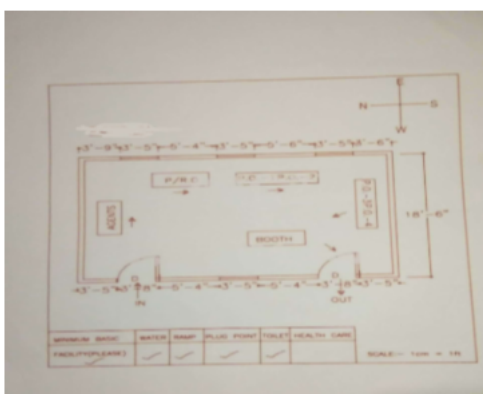

নিৰ্বাচক পঞ্জীয়ন বিষয়াৰ স্বাক্ষৰ

Nazri Naksha

Google Map View

Polling Station Building Front View

ভোটগ্ৰহন কেন্দ্ৰৰ সন্মুখৰ দৃশ্য

Cad View

Key MAP View

| | | | | | |
|---|------------|---|------------|---|------------|
| S2 1 নাম : তৰুণ গগৈ পিতাৰ নাম: আহিলা গগৈ ঘৰ নং : 1 বয়স : 60 লিঙ্গ : পুৰুষ | DYB0000002 | # 2 নাম : বিউটি দেবী স্বামীৰ নাম: তপন গগৈ ঘৰ নং : 1 বয়স : 58 লিঙ্গ : মহিলা | DYB0000005 | #2 3 নাম : মিঃতপন গগৈ পিতাৰ নাম: মিঃআহিলা গগৈ ঘৰ নং : 1 বয়স : 57 লিঙ্গ : পুৰুষ | DYB0000003 |
| 4 নাম : জনু মণি গগৈ বৰা স্বামীৰ নাম: যতীন বৰা ঘৰ নং : 1 বয়স : 50 লিঙ্গ : মহিলা | DYB0000007 | 5 নাম : বৰ্ণালী গগৈ স্বামীৰ নাম: তৰুণ গগৈ ঘৰ নং : 1 বয়স : 49 লিঙ্গ : মহিলা | DYB0000004 | 6 নাম : পবন গগৈ পিতাৰ নাম: আহিলা গগৈ ঘৰ নং : 1 বয়স : 49 লিঙ্গ : পুৰুষ | DYB0000006 |
| 7 নাম : জানু মণি বৰা গগৈ স্বামীৰ নাম: পবন গগৈ ঘৰ নং : 1 বয়স : 45 লিঙ্গ : মহিলা | DYB0000158 | 8 নাম : বন্নি গগৈ পিতাৰ নাম: তপন গগৈ ঘৰ নং : 1 বয়স : 25 লিঙ্গ : মহিলা | DYB0509745 | 9 নাম : হিমাংশু গগৈ পিতাৰ নাম: তপন গগৈ ঘৰ নং : 1 বয়স : 20 লিঙ্গ : পুৰুষ | ORC0052902 |
| 10 নাম : হিৰু গগৈ পিতাৰ নাম: তৰুণ গগৈ ঘৰ নং : 01 বয়স : 20 লিঙ্গ : পুৰুষ | ORC0072710 | 11 নাম : উপেন গগৈ পিতাৰ নাম: ডম্বৰুধৰ গগৈ ঘৰ নং : 2 বয়স : 58 লিঙ্গ : পুৰুষ | DYB0000008 | 12 নাম : দেবযানী গগৈ স্বামীৰ নাম: উপেন গগৈ ঘৰ নং : 2 বয়স : 55 লিঙ্গ : মহিলা | DYB0000009 |
| 13 নাম : অনুপ গগৈ পিতাৰ নাম: ডম্বৰুধৰ গগৈ ঘৰ নং : 2 বয়স : 55 লিঙ্গ : পুৰুষ | DYB1234679 | 14 নাম : চন্দনা গগৈ স্বামীৰ নাম: অনুপ গগৈ ঘৰ নং : 2 বয়স : 52 লিঙ্গ : মহিলা | DYB0000010 | 15 নাম : যুক্তি কুমাৰ গগৈ পিতাৰ নাম: ডম্বৰুধৰ গগৈ ঘৰ নং : 2 বয়স : 50 লিঙ্গ : পুৰুষ | DYB0000011 |
| 16 নাম : ৰমি গগৈ স্বামীৰ নাম: যুক্তি কুমাৰ গগৈ ঘৰ নং : 2 বয়স : 45 লিঙ্গ : মহিলা | DYB0000012 | 17 নাম : আকাশ বন্তী গগৈ পিতাৰ নাম: ডম্বৰুধৰ গগৈ ঘৰ নং : 2 বয়স : 42 লিঙ্গ : মহিলা | DYB0000013 | 18 নাম : নৱজ্যোতি গগৈ পিতাৰ নাম: উপেন গগৈ ঘৰ নং : 2 বয়স : 35 লিঙ্গ : পুৰুষ | DYB0000014 |
| 19 নাম : হৰেন গগৈ পিতাৰ নাম: উপেন গগৈ ঘৰ নং : 2 বয়স : 32 লিঙ্গ : পুৰুষ | DYB0000015 | 20 নাম : অংকুৰ জ্যোতি গগৈ পিতাৰ নাম: অনুপ কুমাৰ গগৈ ঘৰ নং : 2 বয়স : 25 লিঙ্গ : পুৰুষ | DYB0523837 | 21 নাম : অক্ষৰ জ্যোতি গগৈ পিতাৰ নাম: অনুপ গগৈ ঘৰ নং : 02 বয়স : 25 লিঙ্গ : পুৰুষ | DYB0562025 |
| 22 নাম : প্ৰিয়াংকা গগৈ পিতাৰ নাম: যুক্তি গগৈ ঘৰ নং : 2 বয়স : 23 লিঙ্গ : মহিলা | DYB0512111 | 23 নাম : প্ৰিয়াংকী গগৈ পিতাৰ নাম: যুক্তি গগৈ ঘৰ নং : 2 বয়স : 23 লিঙ্গ : মহিলা | DYB0564245 | 24 নাম : অংকিত গগৈ পিতাৰ নাম: অনুপ গগৈ ঘৰ নং : 2 বয়স : 19 লিঙ্গ : পুৰুষ | ORC0123893 |
| 25 নাম : মনু চাংমাই পিতাৰ নাম: মৃত তৰামল চাংমাই ঘৰ নং : 3 বয়স : 65 লিঙ্গ : পুৰুষ | DYB0207449 | 26 নাম : জোনালী চাংমাই স্বামীৰ নাম: উজ্জ্বল চাংমাই ঘৰ নং : 3 বয়স : 45 লিঙ্গ : মহিলা | DYB0000034 | 27 নাম : উজ্জ্বল চাংমাই পিতাৰ নাম: মনু চাংমাই ঘৰ নং : 3 বয়স : 41 লিঙ্গ : পুৰুষ | DYB0000017 |
| # 28 নাম : ভাস্কৰ চাংমাই পিতাৰ নাম: মনু চাংমাই ঘৰ নং : 3 ক বয়স : 36 লিঙ্গ : পুৰুষ | DYB0000019 | #2 29 নাম : পূৰ্ণিমা লক্ষৰ চাংমাই স্বামীৰ নাম: ভাস্কৰ চাংমাই ঘৰ নং : 3 ক বয়স : 27 লিঙ্গ : মহিলা | ORC0053892 | 30 নাম : প্ৰিয়াংকা দাস স্বামীৰ নাম: গুৰেশ্বৰ দাস ঘৰ নং : 3 ক বয়স : 26 লিঙ্গ : মহিলা | DYB4749545 |