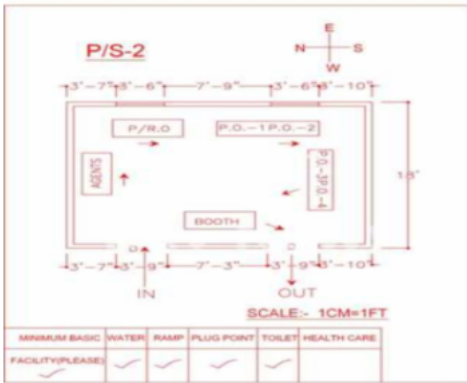

নিৰ্বাচক পঞ্জীয়ন বিষয়াৰ স্বাক্ষৰ

Nazri Naksha

Google Map View

Polling Station Building Front View

ভোটগ্ৰহন কেন্দ্ৰৰ সন্মুখৰ দৃশ্য

Cad View

Key MAP View

1 নাম : লিজা বৰা পিতাৰ নাম : নিৰঞ্জন বৰা ঘৰ নং : 88 বয়স : 22 লিঙ্গ : মহিলা	ORC0051375 ফটো উপলব্ধ	2 নাম : পৰবী বৰা স্বামীৰ নাম : কাৰ্তিক বৰা ঘৰ নং : 98 বয়স : 48 লিঙ্গ : মহিলা	DYB1048380 ফটো উপলব্ধ	3 নাম : অনু হাজৰীকা স্বামীৰ নাম : চন্দ্ৰ হাজৰীকা ঘৰ নং : 101 বয়স : 45 লিঙ্গ : মহিলা	DYB2237709 ফটো উপলব্ধ
4 নাম : ক্ষীৰোদ হাজৰীকা পিতাৰ নাম : চন্দ্ৰ হাজৰীকা ঘৰ নং : 101 বয়স : 29 লিঙ্গ : পুৰুষ	DYB0068759 ফটো উপলব্ধ	5 নাম : নিতুমণি হাজৰীকা পিতাৰ নাম : পদোশ্বৰ হাজৰীকা ঘৰ নং : 108 বয়স : 44 লিঙ্গ : পুৰুষ	DYB0000663 ফটো উপলব্ধ	6 নাম : সিদ্ধৰাম কলিতা পিতাৰ নাম : জয়কান্ত কলিতা ঘৰ নং : 112 বয়স : 58 লিঙ্গ : পুৰুষ	DYB0000418 ফটো উপলব্ধ
7 নাম : সোমেশ্বৰ কলিতা পিতাৰ নাম : জয়কান্ত কলিতা ঘৰ নং : 112 বয়স : 56 লিঙ্গ : পুৰুষ	DYB0000419 ফটো উপলব্ধ	8 নাম : মিনু বালা কলিতা পিতাৰ নাম : জয়কান্ত কলিতা ঘৰ নং : 113 বয়স : 54 লিঙ্গ : মহিলা	DYB2234608 ফটো উপলব্ধ	9 নাম : নিকুমনি বৰা পিতাৰ নাম : সোমেশ্বৰ কলিতা ঘৰ নং : 113 বয়স : 50 লিঙ্গ : মহিলা	DYB0000421 ফটো উপলব্ধ
10 নাম : দীনমাই কলিতা স্বামীৰ নাম : গুণ কান্ত কলিতা ঘৰ নং : 113 বয়স : 85 লিঙ্গ : মহিলা	DYB0000423 ফটো উপলব্ধ	11 নাম : যতীন চন্দ্ৰ কলিতা পিতাৰ নাম : গুণ কান্ত কলিতা ঘৰ নং : 113 বয়স : 59 লিঙ্গ : পুৰুষ	DYB0000424 ফটো উপলব্ধ	12 নাম : দীনেশ চন্দ্ৰ কলিতা পিতাৰ নাম : গুণ কান্ত কলিতা ঘৰ নং : 113 বয়স : 54 লিঙ্গ : পুৰুষ	DYB0000425 ফটো উপলব্ধ
13 নাম : বন্তি শইকীয়া কলিতা স্বামীৰ নাম : যতীন চন্দ্ৰ কলিতা ঘৰ নং : 113 বয়স : 42 লিঙ্গ : মহিলা	DYB0000427 ফটো উপলব্ধ	14 নাম : কুসুম বৰা স্বামীৰ নাম : দীনেশ চন্দ্ৰ কলিতা ঘৰ নং : 113 বয়স : 38 লিঙ্গ : মহিলা	DYB0570010 ফটো উপলব্ধ	15 নাম : ৰঞ্জিত শইকীয়া পিতাৰ নাম : প্ৰেমেশ্বৰ শইকীয়া ঘৰ নং : 118 বয়স : 48 লিঙ্গ : পুৰুষ	DYB0000430 ফটো উপলব্ধ
16 নাম : জলী শইকীয়া স্বামীৰ নাম : ৰঞ্জিত শইকীয়া ঘৰ নং : 118 বয়স : 42 লিঙ্গ : মহিলা	DYB2234697 ফটো উপলব্ধ	17 নাম : দীপাংকৰ শইকীয়া পিতাৰ নাম : প্ৰেমেশ্বৰ শইকীয়া ঘৰ নং : 118 বয়স : 41 লিঙ্গ : পুৰুষ	DYB0000432 ফটো উপলব্ধ	18 নাম : দেবজিত শইকীয়া পিতাৰ নাম : প্ৰেমেশ্বৰ শইকীয়া ঘৰ নং : 118 বয়স : 39 লিঙ্গ : পুৰুষ	DYB0000433 ফটো উপলব্ধ
19 নাম : কুলদীপ শইকীয়া পিতাৰ নাম : ৰঞ্জিত শইকীয়া ঘৰ নং : 118 বয়স : 24 লিঙ্গ : পুৰুষ	DYB0595652 ফটো উপলব্ধ	20 নাম : মালতি কলিতা স্বামীৰ নাম : পুনেশ্বৰ কলিতা ঘৰ নং : 115 বয়স : 80 লিঙ্গ : মহিলা	DYB0000434 ফটো উপলব্ধ	21 নাম : অৰূপ কলিতা পিতাৰ নাম : পুনেশ্বৰ কলিতা ঘৰ নং : 115 বয়স : 52 লিঙ্গ : পুৰুষ	DYB0000435 ফটো উপলব্ধ
22 নাম : স্বৰূপ কলিতা পিতাৰ নাম : পুনেশ্বৰ কলিতা ঘৰ নং : 115 বয়স : 49 লিঙ্গ : পুৰুষ	DYB0000436 ফটো উপলব্ধ	23 নাম : দিম্পী কলিতা স্বামীৰ নাম : অৰূপ কলিতা ঘৰ নং : 115 বয়স : 41 লিঙ্গ : মহিলা	DYB0348508 ফটো উপলব্ধ	24 নাম : জ্যোতিস্মিতা কলিতা স্বামীৰ নাম : স্বৰূপ কলিতা ঘৰ নং : 115 বয়স : 36 লিঙ্গ : মহিলা	ORC0073668 ফটো উপলব্ধ
25 নাম : সমুদ্ৰ নাৰায়ন ভূঞা পিতাৰ নাম : তুলসীৰাম ভূঞা ঘৰ নং : 116 বয়স : 65 লিঙ্গ : পুৰুষ	DYB0000437 ফটো উপলব্ধ	26 নাম : মামনি ভূঞা স্বামীৰ নাম : সমুদ্ৰনাৰায়ন ভূঞা ঘৰ নং : 116 বয়স : 60 লিঙ্গ : মহিলা	DYB0000438 ফটো উপলব্ধ	27 নাম : সঞ্জয় কুমাৰ ভূঞা পিতাৰ নাম : সমুদ্ৰনাৰায়ন ভূঞা ঘৰ নং : 116 বয়স : 42 লিঙ্গ : পুৰুষ	DYB0000439 ফটো উপলব্ধ
28 নাম : অজয় কুমাৰ ভূঞা পিতাৰ নাম : সমুদ্ৰনাৰায়ন ভূঞা ঘৰ নং : 116 বয়স : 40 লিঙ্গ : পুৰুষ	DYB2234802 ফটো উপলব্ধ	29 নাম : পিংকুমনি ভূঞা পিতাৰ নাম : সমুদ্ৰনাৰায়ন ভূঞা ঘৰ নং : 116 বয়স : 38 লিঙ্গ : পুৰুষ	DYB0000440 ফটো উপলব্ধ	30 নাম : পিংকী ভূঞা স্বামীৰ নাম : সঞ্জয় কুমাৰ ভূঞা ঘৰ নং : 116 বয়স : 37 লিঙ্গ : মহিলা	DYB0395434 ফটো উপলব্ধ