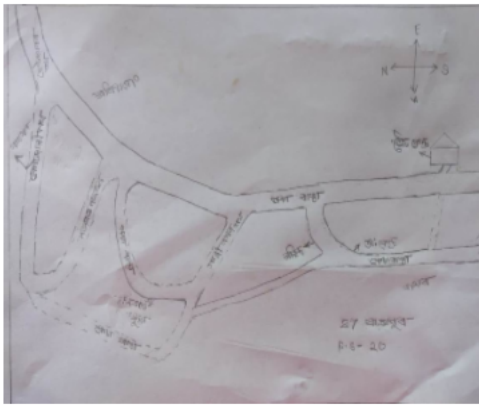

Nazri Naksha