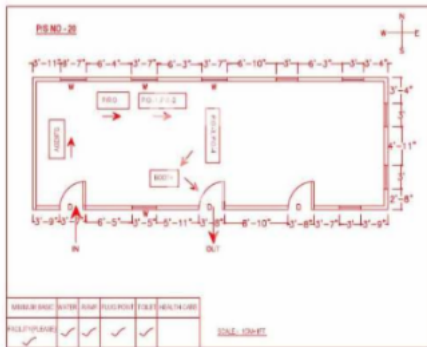

নিৰ্বাচক পঞ্জীয়ন বিষয়াৰ স্বাক্ষৰ

Nazri Naksha

Google Map View

Polling Station Building Front View

ভোটগ্ৰহন কেন্দ্ৰৰ সন্মুখৰ দৃশ্য

Cad View

Key MAP View

1 নাম : বাবুল হাজৰিকা পিতাৰ নাম: আব্দুল হাচিম ঘৰ নং : 1 বয়স : 64 লিঙ্গ : পুৰুষ	DYB1834566 ফটো উপলব্ধ	2 নাম : ৰিতমনি হাজৰিকা স্বামীৰ নাম: বাবুল হাজৰিকা ঘৰ নং : 1 বয়স : 57 লিঙ্গ : মহিলা	DYB1834577 ফটো উপলব্ধ	3 নাম : সঞ্জীৱ হাজৰিকা পিতাৰ নাম: বাবুল হাজৰিকা ঘৰ নং : 1 বয়স : 31 লিঙ্গ : পুৰুষ	DYB0009904 ফটো উপলব্ধ
4 নাম : মতিউৰ ৰহমান পিতাৰ নাম: মফিজ উদ্দিন ঘৰ নং : 1 কু বয়স : 57 লিঙ্গ : পুৰুষ	DYB0543785 ফটো উপলব্ধ	5 নাম : ৰেজিনা বেগম স্বামীৰ নাম: মতিউৰ ৰহমান ঘৰ নং : 1 কু বয়স : 56 লিঙ্গ : মহিলা	DYB0543819 ফটো উপলব্ধ	6 নাম : আফজালুৰ ৰহমান পিতাৰ নাম: মতিউৰ ৰহমান ঘৰ নং : 1 কু বয়স : 25 লিঙ্গ : পুৰুষ	DYB0543801 ফটো উপলব্ধ
7 নাম : শাহনাজ বেগম পিতাৰ নাম: মতিউৰ ৰহমান ঘৰ নং : 1 কু বয়স : 21 লিঙ্গ : মহিলা	ORC0000364 ফটো উপলব্ধ	8 নাম : চুৰতন নেচা স্বামীৰ নাম: আব্দুল চালাম ঘৰ নং : 2 বয়স : 67 লিঙ্গ : মহিলা	DYB1834599 ফটো উপলব্ধ	9 নাম : মইনুল হক চৌধুৰী পিতাৰ নাম: আব্দুল চালাম ঘৰ নং : 2 বয়স : 57 লিঙ্গ : পুৰুষ	DYB1834602 ফটো উপলব্ধ
10 নাম : মমতাজ বেগম পিতাৰ নাম: আব্দুল চালাম ঘৰ নং : 2 বয়স : 55 লিঙ্গ : মহিলা	DYB1834624 ফটো উপলব্ধ	11 নাম : নাৰ্জিনা বেগম স্বামীৰ নাম: মইনুল হক চৌধুৰী ঘৰ নং : 2 বয়স : 43 লিঙ্গ : মহিলা	DYB1834613 ফটো উপলব্ধ	12 নাম : ফাৰজানা আখতাৰ পিতাৰ নাম: মইনুল হক চৌধুৰী ঘৰ নং : 2 বয়স : 21 লিঙ্গ : মহিলা	ORC0094292 ফটো উপলব্ধ
13 নাম : চাফিয়া খাতুন স্বামীৰ নাম: আব্দুল হেকিম ঘৰ নং : 3 বয়স : 73 লিঙ্গ : মহিলা	DYB1834646 ফটো উপলব্ধ	14 নাম : চামচুল আলম পিতাৰ নাম: আব্দুল হেকিম ঘৰ নং : 3 বয়স : 56 লিঙ্গ : পুৰুষ	DYB1834657 ফটো উপলব্ধ	15 নাম : আকলিমা বেগম পিতাৰ নাম: আব্দুল হেকিম ঘৰ নং : 3 বয়স : 44 লিঙ্গ : মহিলা	DYB1834680 ফটো উপলব্ধ
16 নাম : মমতাজ বেগম স্বামীৰ নাম: ছামচুল আলম ঘৰ নং : 3 বয়স : 43 লিঙ্গ : মহিলা	DYB1834668 ফটো উপলব্ধ	17 নাম : আনোৱাৰ হুছেইন পিতাৰ নাম: আব্দুল হেকিম ঘৰ নং : 3 বয়স : 37 লিঙ্গ : পুৰুষ	DYB1834691 ফটো উপলব্ধ	18 নাম : আঞ্জোমা খাতুন স্বামীৰ নাম: জাকিৰ হুছেইন ঘৰ নং : 3 বয়স : 35 লিঙ্গ : মহিলা	DYB0009905 ফটো উপলব্ধ
19 নাম : মহম্মাদ হানিফ পিতাৰ নাম: আব্দুল হাচিম ঘৰ নং : 8 বয়স : 55 লিঙ্গ : পুৰুষ	DYB1834715 ফটো উপলব্ধ	20 নাম : ৰাচিদা বেগম স্বামীৰ নাম: মোহম্মাদ হানিফ ঘৰ নং : 8 বয়স : 40 লিঙ্গ : মহিলা	DYB1834726 ফটো উপলব্ধ	21 নাম : জমিৰ আলী পিতাৰ নাম: আব্দুল হাচিম ঘৰ নং : 5 বয়স : 68 লিঙ্গ : পুৰুষ	DYB1834737 ফটো উপলব্ধ
22 নাম : মজিবুৰ ফকিৰ পিতাৰ নাম: আব্দুল খালেক ফকিৰ ঘৰ নং : 5 বয়স : 46 লিঙ্গ : পুৰুষ	GGY1007085 ফটো উপলব্ধ	# 23 নাম : আছমিন চুলতানা স্বামীৰ নাম: মজিবুৰ ফকিৰ ঘৰ নং : 5 বয়স : 39 লিঙ্গ : মহিলা	DYB1834748 ফটো উপলব্ধ	24 নাম : মুন্না চৌধুৰী পিতাৰ নাম: জমিৰ আলি ঘৰ নং : 5 বয়স : 37 লিঙ্গ : পুৰুষ	DYB1834759 ফটো উপলব্ধ
25 নাম : হাচিমা চুলতানা স্বামীৰ নাম: মুন্না চৌধুৰী ঘৰ নং : 5 বয়স : 27 লিঙ্গ : মহিলা	DYB0607283 ফটো উপলব্ধ	R 26 নাম : নাজমিন চুলতানা পিতাৰ নাম: জমিৰ আলী ঘৰ নং : 5 বয়স : 26 লিঙ্গ : মহিলা	DYB0491365 ফটো উপলব্ধ	27 নাম : ইদল আহমেদ পিতাৰ নাম: মজিবুৰ ফকিৰ ঘৰ নং : 5 বয়স : 20 লিঙ্গ : পুৰুষ	ORC0161919 ফটো উপলব্ধ
28 নাম : ইদ্রীছ আলী পিতাৰ নাম: মমতাজ আলী ঘৰ নং : 9 বয়স : 50 লিঙ্গ : পুৰুষ	DYB1834771 ফটো উপলব্ধ	29 নাম : শ্বেহনাজ চুলতানা স্বামীৰ নাম: ইদ্রীছ আলী ঘৰ নং : 9 বয়স : 42 লিঙ্গ : মহিলা	DYB1834782 ফটো উপলব্ধ	30 নাম : ছাহিন চুলতানা পিতাৰ নাম: ইদ্রীছ আলী ঘৰ নং : 7 বয়স : 23 লিঙ্গ : মহিলা	ORC0141747 ফটো উপলব্ধ