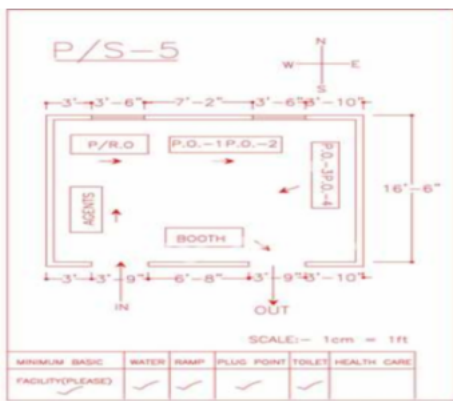

নিৰ্বাচক পঞ্জীয়ন বিষয়াৰ স্বাক্ষৰ

Nazri Naksha

Google Map View

Polling Station Building Front View

ভোটগ্রহন কেন্দ্ৰৰ সন্মুখৰ দৃশ্য

Cad View

Key MAP View

1 নাম : কেশব শইকীয়া পিতাৰ নাম: মলাৰাম শইকীয়া ঘৰ নং : ১ বয়স : 80 লিঙ্গ : পুৰুষ	DYB0002040 ফটো উপলব্ধ	2 নাম : মন শইকীয়া স্বামীৰ নাম: কেশব শইকীয়া ঘৰ নং : ১ বয়স : 67 লিঙ্গ : মহিলা	DYB0002041 ফটো উপলব্ধ	3 নাম : বতীন্দ্র নাৰায়ন শইকীয়া পিতাৰ নাম: কেশব শইকীয়া ঘৰ নং : ১ বয়স : 45 লিঙ্গ : পুৰুষ	DYB0002042 ফটো উপলব্ধ
4 নাম : বনালী শইকীয়া স্বামীৰ নাম: যতীন্দ্র নাৰায়ন শইকীয়া ঘৰ নং : ০১ বয়স : 36 লিঙ্গ : মহিলা	DYB0178038 ফটো উপলব্ধ	5 নাম : মুকুল শইকীয়া পিতাৰ নাম: প্ৰবিন শইকীয়া ঘৰ নং : ২ বয়স : 47 লিঙ্গ : পুৰুষ	DYB0002043 ফটো উপলব্ধ	6 নাম : ললিতা চেতিয়া শইকীয়া স্বামীৰ নাম: মুকুল শইকীয়া ঘৰ নং : ২ বয়স : 37 লিঙ্গ : মহিলা	DYB1832548 ফটো উপলব্ধ
7 নাম : ধৰ্মকান্ত দাস পিতাৰ নাম: নামো দাস ঘৰ নং : ৩ বয়স : 60 লিঙ্গ : পুৰুষ	DYB0002045 ফটো উপলব্ধ	8 নাম : চৰজনী দাস স্বামীৰ নাম: ধৰ্মকান্ত দাস ঘৰ নং : ৩ বয়স : 49 লিঙ্গ : মহিলা	DYB0002046 ফটো উপলব্ধ	# 9 নাম : তপন দাস পিতাৰ নাম: ধৰ্মকান্ত দাস ঘৰ নং : ৩ক বয়স : 33 লিঙ্গ : পুৰুষ	DYB0146902 ফটো উপলব্ধ
10 নাম : দীব্যজ্যোতি দাস পিতাৰ নাম: ধৰ্মকান্ত দাস ঘৰ নং : ৩ বয়স : 27 লিঙ্গ : পুৰুষ	DYB0146910 ফটো উপলব্ধ	11 নাম : পৰেশ শইকীয়া পিতাৰ নাম: পদুকান্ত শইকীয়া ঘৰ নং : 8 বয়স : 57 লিঙ্গ : পুৰুষ	DYB0002050 ফটো উপলব্ধ	# 12 নাম : অৰবিন্দ শইকীয়া পিতাৰ নাম: পদুকান্ত শইকীয়া ঘৰ নং : 8খ বয়স : 53 লিঙ্গ : পুৰুষ	DYB0002052 ফটো উপলব্ধ
13 নাম : নমিতা শইকীয়া স্বামীৰ নাম: পৰেশ শইকীয়া ঘৰ নং : 8 বয়স : 47 লিঙ্গ : মহিলা	DYB0002051 ফটো উপলব্ধ	14 নাম : সঞ্জিব শইকীয়া পিতাৰ নাম: পদুকান্ত শইকীয়া ঘৰ নং : 8 বয়স : 43 লিঙ্গ : পুৰুষ	DYB0002053 ফটো উপলব্ধ	15 নাম : গোপাল শইকীয়া পিতাৰ নাম: পদুকান্ত শইকীয়া ঘৰ নং : 8 বয়স : 42 লিঙ্গ : পুৰুষ	DYB0002054 ফটো উপলব্ধ
# 16 নাম : পম্পী বৰা স্বামীৰ নাম: অৰবিন্দ শইকীয়া ঘৰ নং : 8খ বয়স : 41 লিঙ্গ : মহিলা	DYB0384172 ফটো উপলব্ধ	17 নাম : চুমী শইকীয়া স্বামীৰ নাম: সঞ্জিব শইকীয়া ঘৰ নং : 8 বয়স : 40 লিঙ্গ : মহিলা	DYB0002056 ফটো উপলব্ধ	18 নাম : পৰী শইকীয়া পিতাৰ নাম: পৰেশ শইকীয়া ঘৰ নং : 8 বয়স : 28 লিঙ্গ : মহিলা	DYB0313775 ফটো উপলব্ধ
19 নাম : বঞ্জিত শইকীয়া পিতাৰ নাম: পদুকান্ত শইকীয়া ঘৰ নং : 4আ বয়স : 65 লিঙ্গ : পুৰুষ	DYB0002047 ফটো উপলব্ধ	20 নাম : বিজু শইকীয়া স্বামীৰ নাম: বঞ্জিত শইকীয়া ঘৰ নং : 4আ বয়স : 55 লিঙ্গ : মহিলা	DYB0002049 ফটো উপলব্ধ	21 নাম : বিজিত শইকীয়া পিতাৰ নাম: বঞ্জিত শইকীয়া ঘৰ নং : 4আ বয়স : 30 লিঙ্গ : পুৰুষ	DYB1832424 ফটো উপলব্ধ
22 নাম : চেনীৰাম শইকীয়া পিতাৰ নাম: ঘনকান্ত শইকীয়া ঘৰ নং : ৫ বয়স : 84 লিঙ্গ : পুৰুষ	DYB0002057 ফটো উপলব্ধ	23 নাম : পিংকু শইকীয়া পিতাৰ নাম: চেনীৰাম শইকীয়া ঘৰ নং : ৫ বয়স : 48 লিঙ্গ : পুৰুষ	DYB0002060 ফটো উপলব্ধ	24 নাম : মিংকু শইকীয়া পিতাৰ নাম: চেনীৰাম শইকীয়া ঘৰ নং : ৫ বয়স : 46 লিঙ্গ : পুৰুষ	DYB0002059 ফটো উপলব্ধ
25 নাম : মনীষা হাতী শইকীয়া স্বামীৰ নাম: পিংকু শইকীয়া ঘৰ নং : ৫ বয়স : 34 লিঙ্গ : মহিলা	DYB5242944 ফটো উপলব্ধ	26 নাম : কনচোবালী শইকীয়া স্বামীৰ নাম: লক্ষী শইকীয়া ঘৰ নং : ৬ বয়স : 60 লিঙ্গ : মহিলা	DYB0002061 ফটো উপলব্ধ	27 নাম : দীপক লক্ষৰ পিতাৰ নাম: লক্ষী শইকীয়া ঘৰ নং : ৬ বয়স : 48 লিঙ্গ : পুৰুষ	DYB0002062 ফটো উপলব্ধ
# 28 নাম : নিত মণি বৰা স্বামীৰ নাম: তপন দাস ঘৰ নং : ৩ক বয়স : 27 লিঙ্গ : মহিলা	DYB0573758 ফটো উপলব্ধ	29 নাম : লিলি বৰা স্বামীৰ নাম: উপেন্দ্ৰ কুমাৰ শইকীয়া ঘৰ নং : ৭ বয়স : 65 লিঙ্গ : মহিলা	DYB0002064 ফটো উপলব্ধ	30 নাম : বেনু শইকীয়া অন্যান্য: বিত্তী শইকীয়া ঘৰ নং : 7 বয়স : 62 লিঙ্গ : মহিলা	ORC0090076 ফটো উপলব্ধ