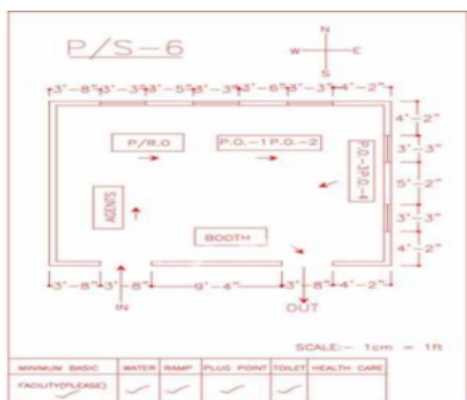

নিৰ্বাচক পঞ্জীয়ন বিষয়াৰ স্বাক্ষৰ

Nazri Naksha

Google Map View

Polling Station Building Front View

ভোটগ্ৰহন কেন্দ্ৰৰ সন্মুখৰ দৃশ্য

Cad View

Key MAP View

1 নাম : পদ্ম বৰা পিতাৰ নাম: জোনাবাম বৰা ঘৰ নং : 1 বয়স : 71 লিঙ্গ : পুৰুষ	DYB0002665 ফটো উপলব্ধ	2 নাম : সাবিত্ৰী বৰা স্বামীৰ নাম: পদ্ম বৰা ঘৰ নং : 1 বয়স : 61 লিঙ্গ : মহিলা	DYB0002666 ফটো উপলব্ধ	S 3 নাম : ডেইজি বৰা পিতাৰ নাম: পদ্ম বৰা ঘৰ নং : 1 বয়স : 39 লিঙ্গ : মহিলা	DYB0002668 ফটো উপলব্ধ
4 নাম : গায়ত্ৰী বৰা পিতাৰ নাম: পদ্ম বৰা ঘৰ নং : 1 বয়স : 38 লিঙ্গ : মহিলা	DYB6234602 ফটো উপলব্ধ	5 নাম : মালতী বৰা স্বামীৰ নাম: ভদ্রেশ্বৰ বৰা ঘৰ নং : 2 বয়স : 84 লিঙ্গ : মহিলা	DYB0002669 ফটো উপলব্ধ	6 নাম : অতুল চন্দ্ৰ বৰা পিতাৰ নাম: ভদ্রেশ্বৰ বৰা ঘৰ নং : 2 বয়স : 56 লিঙ্গ : পুৰুষ	DYB0002671 ফটো উপলব্ধ
7 নাম : নিৰু বৰা পিতাৰ নাম: ভদ্রেশ্বৰ বৰা ঘৰ নং : 2 বয়স : 50 লিঙ্গ : মহিলা	DYB0002672 ফটো উপলব্ধ	8 নাম : কৰুনা বৰা পিতাৰ নাম: ভদ্রেশ্বৰ বৰা ঘৰ নং : 2 বয়স : 41 লিঙ্গ : মহিলা	DYB0002673 ফটো উপলব্ধ	S 9 নাম : ত্ৰিয়াংকী বৰা পিতাৰ নাম: অতুল বৰা ঘৰ নং : 2 বয়স : 24 লিঙ্গ : মহিলা	DYB0498162 ফটো উপলব্ধ
10 নাম : পখিলা বৰা স্বামীৰ নাম: নবীন বৰা ঘৰ নং : 3 বয়স : 70 লিঙ্গ : মহিলা	DYB0002674 ফটো উপলব্ধ	11 নাম : চাৰু বৰা পিতাৰ নাম: প্ৰবীন বৰা ঘৰ নং : 3 বয়স : 42 লিঙ্গ : মহিলা	DYB0002676 ফটো উপলব্ধ	12 নাম : পৰাশ বৰা পিতাৰ নাম: নবীন বৰা ঘৰ নং : 3 বয়স : 38 লিঙ্গ : পুৰুষ	DYB0002677 ফটো উপলব্ধ
13 নাম : অমৃত বৰা মাতৃৰ নাম: চাৰু বৰা ঘৰ নং : 3 বয়স : 21 লিঙ্গ : পুৰুষ	ORC0146142 ফটো উপলব্ধ	14 নাম : শিবপ্ৰসাদ বৰা পিতাৰ নাম: বোলুৰাম বৰা ঘৰ নং : 8 বয়স : 62 লিঙ্গ : পুৰুষ	DYB0002678 ফটো উপলব্ধ	15 নাম : অঞ্জনা বৰা স্বামীৰ নাম: শিবপ্ৰসাদ বৰা ঘৰ নং : 8 বয়স : 55 লিঙ্গ : মহিলা	DYB6234737 ফটো উপলব্ধ
16 নাম : মাখনী দেবী স্বামীৰ নাম: তোমেশ্বৰ শৰ্মা ঘৰ নং : 5 বয়স : 72 লিঙ্গ : মহিলা	DYB0002679 ফটো উপলব্ধ	17 নাম : সঞ্জীৱ কুমাৰ শৰ্মা পিতাৰ নাম: তোমেশ্বৰ শৰ্মা ঘৰ নং : 5 বয়স : 56 লিঙ্গ : পুৰুষ	DYB0002680 ফটো উপলব্ধ	18 নাম : জোন মুণি শৰ্মা পিতাৰ নাম: তোমেশ্বৰ শৰ্মা ঘৰ নং : 5 বয়স : 47 লিঙ্গ : পুৰুষ	DYB0002681 ফটো উপলব্ধ
19 নাম : বিজু মুণি শৰ্মা পিতাৰ নাম: তোমেশ্বৰ শৰ্মা ঘৰ নং : 5 বয়স : 41 লিঙ্গ : মহিলা	DYB0002682 ফটো উপলব্ধ	20 নাম : শশাংক গৌতম পিতাৰ নাম: সঞ্জিৱ শৰ্মা ঘৰ নং : 5 বয়স : 27 লিঙ্গ : পুৰুষ	DYB0392860 ফটো উপলব্ধ	21 নাম : মিন্টু শইকীয়া পিতাৰ নাম: নবীন শইকীয়া ঘৰ নং : 6 বয়স : 48 লিঙ্গ : পুৰুষ	DYB6234793 ফটো উপলব্ধ
22 নাম : বিনু শইকীয়া পিতাৰ নাম: নবীন শইকীয়া ঘৰ নং : 6 বয়স : 45 লিঙ্গ : মহিলা	DYB0002683 ফটো উপলব্ধ	23 নাম : মনজিৎ পিতাৰ নাম: মিন্টু শইকীয়া ঘৰ নং : 6 বয়স : 28 লিঙ্গ : পুৰুষ	DYB0148064 ফটো উপলব্ধ	24 নাম : পুষ্প শইকীয়া পিতাৰ নাম: কাশিৰাম শইকীয়া ঘৰ নং : 9 বয়স : 62 লিঙ্গ : পুৰুষ	DYB6234817 ফটো উপলব্ধ
25 নাম : বনমাই শইকীয়া স্বামীৰ নাম: পুষ্প শইকীয়া ঘৰ নং : 9 বয়স : 60 লিঙ্গ : মহিলা	DYB0002684 ফটো উপলব্ধ	# 26 নাম : পবন কুমাৰ শইকীয়া পিতাৰ নাম: পুষ্প শইকীয়া ঘৰ নং : 9ক বয়স : 40 লিঙ্গ : পুৰুষ	DYB6234839 ফটো উপলব্ধ	# 27 নাম : জুলী দাস শইকীয়া স্বামীৰ নাম: পবন শইকীয়া ঘৰ নং : 9ক বয়স : 30 লিঙ্গ : মহিলা	DYB0002686 ফটো উপলব্ধ
28 নাম : অনামিকা শইকীয়া পিতাৰ নাম: পুষ্প শইকীয়া ঘৰ নং : 9 বয়স : 29 লিঙ্গ : মহিলা	DYB0002685 ফটো উপলব্ধ	29 নাম : পূৰ্ণিমা শৰ্মা স্বামীৰ নাম: জয়ৰাম শৰ্মা ঘৰ নং : 8 বয়স : 65 লিঙ্গ : মহিলা	DYB0002688 ফটো উপলব্ধ	30 নাম : বাৰ্জেন শৰ্মা পিতাৰ নাম: বাপাৰাম শৰ্মা ঘৰ নং : 8 বয়স : 60 লিঙ্গ : পুৰুষ	DYB0002690 ফটো উপলব্ধ