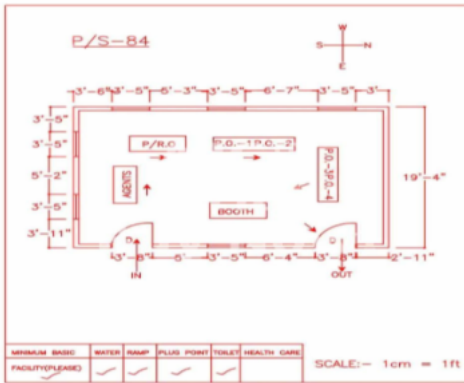

Nazri Naksha

Google Map View

Polling Station Building Front View

ভোটগ্ৰহন কেন্দ্ৰৰ সন্মুখৰ দৃশ্য

Cad View

Key MAP View