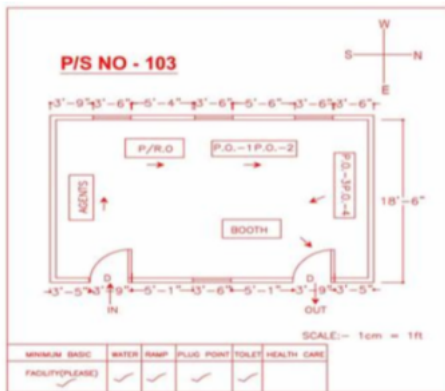

নিৰ্বাচক পঞ্জীয়ন বিষয়াৰ স্বাক্ষৰ

Nazri Naksha

Google Map View

Polling Station Building Front View

ভোটগ্ৰহন কেন্দ্ৰৰ সন্মুখৰ দৃশ্য

Cad View

Key MAP View

1 নাম : লক্ষীমাই পাটৰ স্বামীৰ নাম: চুচেন পাটৰ ঘৰ নং : ১ বয়স : 69 লিঙ্গ : মহিলা	CCG8334563 ফটো উপলব্ধ	2 নাম : মনু পাটৰ পিতাৰ নাম: চুচেন পাটৰ ঘৰ নং : ১ বয়স : 50 লিঙ্গ : পুৰুষ	CCG8334574 ফটো উপলব্ধ	3 নাম : নিজ পাটৰ স্বামীৰ নাম: মনু পাটৰ ঘৰ নং : ১ বয়স : 46 লিঙ্গ : মহিলা	CCG8334585 ফটো উপলব্ধ
4 নাম : ফ্ৰান্সিচ পাটৰ পিতাৰ নাম: মনু পাটৰ ঘৰ নং : ১ বয়স : 25 লিঙ্গ : পুৰুষ	CCG0335224 ফটো উপলব্ধ	5 নাম : লিলিমাই পাটৰ স্বামীৰ নাম: সোনেশ্বৰ পাটৰ ঘৰ নং : ২ বয়স : 64 লিঙ্গ : মহিলা	CCG8334632 ফটো উপলব্ধ	# 6 নাম : জয়ন্ত কুমাৰ শইকীয়া পিতাৰ নাম: বিহুৰাম শইকীয়া ঘৰ নং : ৮২ বয়স : 53 লিঙ্গ : পুৰুষ	CCG8338032 ফটো উপলব্ধ
7 নাম : বাজেন পাটৰ পিতাৰ নাম: সোনেশ্বৰ পাটৰ ঘৰ নং : ২ বয়স : 49 লিঙ্গ : পুৰুষ	CCG8334643 ফটো উপলব্ধ	8 নাম : বানী পাটৰ স্বামীৰ নাম: বাজেন পাটৰ ঘৰ নং : ২ বয়স : 44 লিঙ্গ : মহিলা	CCG8334654 ফটো উপলব্ধ	9 নাম : শকুন্তলা পাটৰ স্বামীৰ নাম: মনু পাটৰ ঘৰ নং : ২ বয়স : 38 লিঙ্গ : মহিলা	CCG8334676 ফটো উপলব্ধ
10 নাম : সৌৰভ পাটৰ পিতাৰ নাম: মনু পাটৰ ঘৰ নং : ২ বয়স : 26 লিঙ্গ : পুৰুষ	CCG0213843 ফটো উপলব্ধ	11 নাম : শংকৰ জ্যোতি পাটৰ পিতাৰ নাম: মনু পাটৰ ঘৰ নং : ২ বয়স : 25 লিঙ্গ : পুৰুষ	CCG0335240 ফটো উপলব্ধ	12 নাম : ৰবিন পাটৰ পিতাৰ নাম: বুদ্ধেশ্বৰ পাটৰ ঘৰ নং : ৩ বয়স : 44 লিঙ্গ : পুৰুষ	CCG8334698 ফটো উপলব্ধ
13 নাম : গোবিন পাটৰ পিতাৰ নাম: বুদ্ধেশ্বৰ পাটৰ ঘৰ নং : ৩ বয়স : 43 লিঙ্গ : পুৰুষ	CCG8334701 ফটো উপলব্ধ	14 নাম : শ্ৰেয়ালী পাটৰ স্বামীৰ নাম: গোবিন পাটৰ ঘৰ নং : ৩ বয়স : 40 লিঙ্গ : মহিলা	CCG8334712 ফটো উপলব্ধ	15 নাম : সত্যজিত পাটৰ পিতাৰ নাম: প্ৰফুল্ল পাটৰ ঘৰ নং : ৪ বয়স : 44 লিঙ্গ : পুৰুষ	CCG8334734 ফটো উপলব্ধ
16 নাম : প্ৰফুল্ল পাটৰ পিতাৰ নাম: বনমালী পাটৰ ঘৰ নং : ৫ বয়স : 59 লিঙ্গ : পুৰুষ	CCG8334745 ফটো উপলব্ধ	17 নাম : পূৰ্ণিতা পাটৰ স্বামীৰ নাম: প্ৰফুল্ল পাটৰ ঘৰ নং : ৫ বয়স : 44 লিঙ্গ : মহিলা	CCG8334756 ফটো উপলব্ধ	18 নাম : বিপল পাটৰ পিতাৰ নাম: প্ৰফুল্ল পাটৰ ঘৰ নং : ৫ বয়স : 33 লিঙ্গ : পুৰুষ	CCG0251926 ফটো উপলব্ধ
19 নাম : হলিৰাম পাটৰ পিতাৰ নাম: লক্ষীকান্ত পাটৰ ঘৰ নং : ৬ বয়স : 64 লিঙ্গ : পুৰুষ	CCG8334767 ফটো উপলব্ধ	20 নাম : উষামাই পাটৰ স্বামীৰ নাম: হলিৰাম পাটৰ ঘৰ নং : ৬ বয়স : 59 লিঙ্গ : মহিলা	CCG8334778 ফটো উপলব্ধ	21 নাম : কবিন চন্দ্ৰ পাটৰ পিতাৰ নাম: হলিৰাম পাটৰ ঘৰ নং : ৬ বয়স : 47 লিঙ্গ : পুৰুষ	CCG8334789 ফটো উপলব্ধ
22 নাম : প্ৰবিন পাটৰ পিতাৰ নাম: হলিৰাম পাটৰ ঘৰ নং : ৬ বয়স : 45 লিঙ্গ : পুৰুষ	CCG8334790 ফটো উপলব্ধ	23 নাম : দিপাঞ্জলী পাটৰ পিতাৰ নাম: হলিৰাম পাটৰ ঘৰ নং : ৬ বয়স : 40 লিঙ্গ : মহিলা	CCG8334814 ফটো উপলব্ধ	24 নাম : কুইন পাটৰ স্বামীৰ নাম: কবিন পাটৰ ঘৰ নং : ৬ বয়স : 39 লিঙ্গ : মহিলা	CCG8341091 ফটো উপলব্ধ
25 নাম : মোচুমী পাটৰ স্বামীৰ নাম: প্ৰবিন পাটৰ ঘৰ নং : ৬ বয়স : 29 লিঙ্গ : মহিলা	CCG0335380 ফটো উপলব্ধ	26 নাম : যজ্ঞসিং পাটৰ পিতাৰ নাম: কালিসিং পাটৰ ঘৰ নং : ৭ বয়স : 74 লিঙ্গ : পুৰুষ	CCG8334870 ফটো উপলব্ধ	27 নাম : প্ৰতিমা পাটৰ স্বামীৰ নাম: যজ্ঞসিং পাটৰ ঘৰ নং : ৭ বয়স : 64 লিঙ্গ : মহিলা	CCG8334881 ফটো উপলব্ধ
28 নাম : সোমেশ্বৰ বৰদলৈ পিতাৰ নাম: যজ্ঞসিং পাটৰ ঘৰ নং : ৭ বয়স : 51 লিঙ্গ : পুৰুষ	CCG8334892 ফটো উপলব্ধ	29 নাম : বিজু বৰদলৈ স্বামীৰ নাম: সোমেশ্বৰ বৰদলৈ ঘৰ নং : ৭ বয়স : 44 লিঙ্গ : মহিলা	CCG8334905 ফটো উপলব্ধ	30 নাম : যতীন পাটৰ পিতাৰ নাম: হাহিৰাম পাটৰ ঘৰ নং : ৮ বয়স : 47 লিঙ্গ : পুৰুষ	CCG8335000 ফটো উপলব্ধ