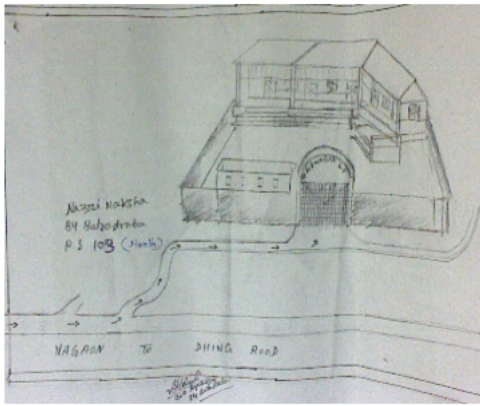

Nazri Naksha