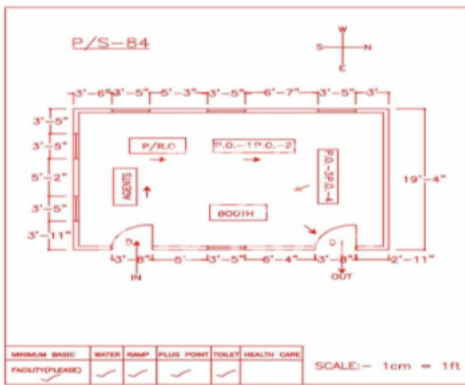

নিৰ্বাচক পঞ্জীয়ন বিষয়াৰ স্বাক্ষৰ

Nazri Naksha

Google Map View

Polling Station Building Front View

ভোটগ্ৰহন কেন্দ্ৰৰ সন্মুখৰ দৃশ্য

Cad View

Key MAP View

1 নাম : তফিজান নিছা স্বামীৰ নাম: আকবৰ আলি ঘৰ নং : 1 বয়স : 66 লিঙ্গ : মহিলা	DYB7434573 ফটো উপলব্ধ	2 নাম : আহমেদ আলি পিতাৰ নাম: আকবৰ আলি ঘৰ নং : 1 বয়স : 42 লিঙ্গ : পুৰুষ	DYB7434584 ফটো উপলব্ধ	3 নাম : আছকৰ আলি পিতাৰ নাম: আকবৰ আলি ঘৰ নং : 1 বয়স : 40 লিঙ্গ : পুৰুষ	DYB7434595 ফটো উপলব্ধ
4 নাম : নুৰনেহা বেগম স্বামীৰ নাম: আছকৰ আলী ঘৰ নং : 1 বয়স : 32 লিঙ্গ : মহিলা	DYB1853550 ফটো উপলব্ধ	# 5 নাম : চফিজুল হুছেইন পিতাৰ নাম: আব্দুল মুজিদ ঘৰ নং : 2 বয়স : 71 লিঙ্গ : পুৰুষ	DYB7434608 ফটো উপলব্ধ	# 6 নাম : মুস্তাফা হুছেইন পিতাৰ নাম: চফিজুল হুছেইন ঘৰ নং : 2 বয়স : 39 লিঙ্গ : পুৰুষ	DYB7434620 ফটো উপলব্ধ
# 7 নাম : নাজমা বেগম পিতাৰ নাম: ছফিজুল হুছেইন হুছেইন ঘৰ নং : 2 বয়স : 35 লিঙ্গ : মহিলা	DYB7434631 ফটো উপলব্ধ	8 নাম : মহিদৰ বহমান পিতাৰ নাম: আব্দুৰ বহমান ঘৰ নং : 8 বয়স : 51 লিঙ্গ : পুৰুষ	DYB7434664 ফটো উপলব্ধ	9 নাম : বুজেনা বেগম স্বামীৰ নাম: মহিদুৰ বহমান ঘৰ নং : 8 বয়স : 50 লিঙ্গ : মহিলা	DYB7444442 ফটো উপলব্ধ
10 নাম : ফৈজুৰ বহমান পিতাৰ নাম: হাবিবুৰ বহমান ঘৰ নং : 5 বয়স : 51 লিঙ্গ : পুৰুষ	DYB7434675 ফটো উপলব্ধ	11 নাম : পুনিমাই বেগম স্বামীৰ নাম: ফৈজুৰ বহমান ঘৰ নং : 5 বয়স : 46 লিঙ্গ : মহিলা	DYB7434686 ফটো উপলব্ধ	12 নাম : জুমি বেগম পিতাৰ নাম: ফৈজুৰ বহমান ঘৰ নং : 5 বয়স : 27 লিঙ্গ : মহিলা	DYB0437764 ফটো উপলব্ধ
13 নাম : জুবাদুৰ বহমান পিতাৰ নাম: ফৈজুৰ বহমান ঘৰ নং : 5 বয়স : 23 লিঙ্গ : পুৰুষ	DYB0462747 ফটো উপলব্ধ	14 নাম : ইক্ৰাম হুছেইন পিতাৰ নাম: নুৰ হুছেইন ঘৰ নং : 6 বয়স : 40 লিঙ্গ : পুৰুষ	DYB7434711 ফটো উপলব্ধ	15 নাম : ইয়াছমিন বেগম পিতাৰ নাম: নুৰ হুছেইন ঘৰ নং : 6 বয়স : 35 লিঙ্গ : মহিলা	DYB7444180 ফটো উপলব্ধ
16 নাম : বাহিমা বেগম পিতাৰ নাম: বুৰজান আলী ঘৰ নং : 6 বয়স : 33 লিঙ্গ : মহিলা	DYB0385088 ফটো উপলব্ধ	# 17 নাম : জুলেখা বেগম স্বামীৰ নাম: আবাদুল ইছলাম ঘৰ নং : 60 বয়স : 30 লিঙ্গ : মহিলা	DYB0385096 ফটো উপলব্ধ	18 নাম : আমিনুৰ বহমান পিতাৰ নাম: আক্তব আলী ঘৰ নং : 9 বয়স : 46 লিঙ্গ : পুৰুষ	DYB7434744 ফটো উপলব্ধ
19 নাম : আজিজুৰ বহমান পিতাৰ নাম: আক্তব আলী ঘৰ নং : 9 বয়স : 44 লিঙ্গ : পুৰুষ	DYB7434766 ফটো উপলব্ধ	20 নাম : নাজমা বেগম স্বামীৰ নাম: আমিনুৰ বহমান ঘৰ নং : 9 বয়স : 41 লিঙ্গ : মহিলা	DYB7434755 ফটো উপলব্ধ	21 নাম : আতাউৰ বহমান পিতাৰ নাম: আক্তব আলী ঘৰ নং : 9 বয়স : 41 লিঙ্গ : পুৰুষ	DYB7434788 ফটো উপলব্ধ
22 নাম : ফৰিদা বেগম স্বামীৰ নাম: আজিজুৰ বহমান ঘৰ নং : 9 বয়স : 41 লিঙ্গ : মহিলা	DYB0260133 ফটো উপলব্ধ	23 নাম : ফাৰহানা বেগম স্বামীৰ নাম: আতাউৰ বহমান ঘৰ নং : 9 বয়স : 36 লিঙ্গ : মহিলা	DYB0462200 ফটো উপলব্ধ	24 নাম : আতিকুৰ বহমান পিতাৰ নাম: আজিজুৰ বহমান ঘৰ নং : 7 বয়স : 26 লিঙ্গ : পুৰুষ	ORC0020107 ফটো উপলব্ধ
25 নাম : বুবিনা বেগম স্বামীৰ নাম: আতিকুৰ বহমান ঘৰ নং : 9 বয়স : 23 লিঙ্গ : মহিলা	ORC0081224 ফটো উপলব্ধ	26 নাম : আবিদুৰ বহমান পিতাৰ নাম: আমিনুৰ বহমান ঘৰ নং : 7 বয়স : 22 লিঙ্গ : পুৰুষ	ORC0083824 ফটো উপলব্ধ	27 নাম : হাবিবন নেছা স্বামীৰ নাম: আক্তবুৰ বহমান ঘৰ নং : 8 বয়স : 61 লিঙ্গ : মহিলা	DYB7434799 ফটো উপলব্ধ
28 নাম : হাফিজুৰ বহমান পিতাৰ নাম: আক্তবুৰ বহমান ঘৰ নং : 8 বয়স : 46 লিঙ্গ : পুৰুষ	DYB7434802 ফটো উপলব্ধ	29 নাম : জাহানাৰা খাতুন স্বামীৰ নাম: হাফিজুৰ বহমান ঘৰ নং : 8 বয়স : 41 লিঙ্গ : মহিলা	DYB7434813 ফটো উপলব্ধ	30 নাম : জেৰিফা বেগম পিতাৰ নাম: হাফিজুৰ বহমান ঘৰ নং : 8 বয়স : 22 লিঙ্গ : মহিলা	DYB4772505 ফটো উপলব্ধ