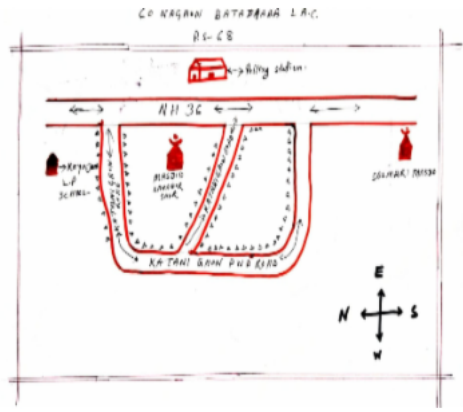

Nazri Naksha