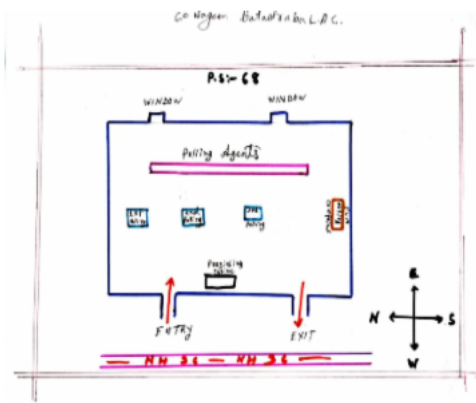

নিৰ্বাচক পঞ্জীয়ন বিষয়াৰ স্বাক্ষৰ

Nazri Naksha

Google Map View

Polling Station Building Front View

ভোটগ্রহন কেন্দ্রৰ সন্মুখৰ দৃশ্য

Cad View

Key MAP View

1 নাম : নুপেন শইকীয়া পিতাৰ নাম: যোগেন শইকীয়া ঘৰ নং : 192 বয়স : 53 লিঙ্গ : পুৰুষ	DYB7341540 ফটো উপলব্ধ	E 2 নাম : নয়নমনি শইকীয়া স্বামীৰ নাম: নুপেন শইকীয়া ঘৰ নং : 192 বয়স : 42 লিঙ্গ : মহিলা	DYB0261669 ফটো উপলব্ধ	3 নাম : মিনাক্ষী গগৈ স্বামীৰ নাম: নুপেন শইকীয়া ঘৰ নং : 192 বয়স : 40 লিঙ্গ : মহিলা	ORC0081711 ফটো উপলব্ধ
4 নাম : ৰাজ বৰা পিতাৰ নাম: সোমেশ্বৰ বৰা ঘৰ নং : 192 ক বয়স : 54 লিঙ্গ : পুৰুষ	DYB4749842 ফটো উপলব্ধ	5 নাম : ধনমনি ফকন বৰা স্বামীৰ নাম: ৰাজ বৰা ঘৰ নং : 192 ক বয়স : 34 লিঙ্গ : মহিলা	DYB4749818 ফটো উপলব্ধ	6 নাম : আব্দুল ৰেকিব পিতাৰ নাম: ৰফিক আলী ঘৰ নং : 193 বয়স : 50 লিঙ্গ : পুৰুষ	DYB7341562 ফটো উপলব্ধ
7 নাম : নাদিৰা বেগম স্বামীৰ নাম: আব্দুল ৰেজেক ঘৰ নং : 193 বয়স : 45 লিঙ্গ : মহিলা	DYB0434159 ফটো উপলব্ধ	8 নাম : আব্দুল ৰেজেক পিতাৰ নাম: ৰফিক আলী ঘৰ নং : 193 বয়স : 44 লিঙ্গ : পুৰুষ	DYB7341573 ফটো উপলব্ধ	E 9 নাম : আব্দুল ৰহিম পিতাৰ নাম: ৰাইছ আলী ঘৰ নং : 198 বয়স : 70 লিঙ্গ : পুৰুষ	DYB7341595 ফটো উপলব্ধ
10 নাম : ছাফীয়া বেগম স্বামীৰ নাম: আব্দুল ৰহিম ঘৰ নং : 198 বয়স : 60 লিঙ্গ : মহিলা	DYB7341608 ফটো উপলব্ধ	#2 11 নাম : বুলমনি হুছেইন পিতাৰ নাম: আব্দুল ৰহিম ঘৰ নং : 198 বয়স : 47 লিঙ্গ : পুৰুষ	DYB7341619 ফটো উপলব্ধ	12 নাম : বকুল হুছেইন পিতাৰ নাম: আব্দুল ৰহিম ঘৰ নং : 198 বয়স : 39 লিঙ্গ : পুৰুষ	DYB7341631 ফটো উপলব্ধ
S2 13 নাম : চন্দৰ হুছেইন পিতাৰ নাম: তজমল হুছেইন ঘৰ নং : 195 বয়স : 126 লিঙ্গ : পুৰুষ	DYB7341642 ফটো উপলব্ধ	S2 14 নাম : বেহেনা বেগম স্বামীৰ নাম: চন্দৰ হুছেইন ঘৰ নং : 195 বয়স : 46 লিঙ্গ : মহিলা	DYB7341653 ফটো উপলব্ধ	15 নাম : শুবীৰ আহমেদ পিতাৰ নাম: চন্দৰ হুছেইন ঘৰ নং : 195 বয়স : 28 লিঙ্গ : পুৰুষ	DYB0262857 ফটো উপলব্ধ
S2 16 নাম : আব্দুল চাব্ব পিতাৰ নাম: চন্দৰ হুছেইন ঘৰ নং : 195 বয়স : 27 লিঙ্গ : পুৰুষ	ORC0135681 ফটো উপলব্ধ	E 17 নাম : মফিকন নেচা পিতাৰ নাম: মৃত ছেনুৰ আলী ঘৰ নং : 196 বয়স : 67 লিঙ্গ : মহিলা	DYB1853334 ফটো উপলব্ধ	18 নাম : চৰিফুৰ ৰহমান পিতাৰ নাম: খুজনু আলী ঘৰ নং : 196 বয়স : 59 লিঙ্গ : পুৰুষ	DYB7341664 ফটো উপলব্ধ
19 নাম : কুলচুমা বেগম স্বামীৰ নাম: চৰিফুৰ ৰহমান ঘৰ নং : 196 বয়স : 55 লিঙ্গ : মহিলা	DYB7341675 ফটো উপলব্ধ	20 নাম : ৰাহেনা বেগম স্বামীৰ নাম: আলী হুছেইন ঘৰ নং : 196 বয়স : 41 লিঙ্গ : মহিলা	DYB0069567 ফটো উপলব্ধ	21 নাম : আলী হুছেইন পিতাৰ নাম: নুৰ আলী ঘৰ নং : 196 বয়স : 37 লিঙ্গ : পুৰুষ	DYB0069377 ফটো উপলব্ধ
22 নাম : নৰাজ শৰিফ পিতাৰ নাম: চৰিফুৰ ৰহমান ঘৰ নং : 196 বয়স : 32 লিঙ্গ : পুৰুষ	DYB7345042 ফটো উপলব্ধ	23 নাম : জিয়াউল হক পিতাৰ নাম: চৰিফুৰ ৰহমান ঘৰ নং : 196 বয়স : 30 লিঙ্গ : পুৰুষ	DYB7345097 ফটো উপলব্ধ	24 নাম : চন্দৰ হুছেইন পিতাৰ নাম: চৰিফুৰ ৰহমান ঘৰ নং : 196 বয়স : 29 লিঙ্গ : পুৰুষ	DYB0284174 ফটো উপলব্ধ
25 নাম : বুমেনা বেগম স্বামীৰ নাম: চন্দৰ হুছেইন ঘৰ নং : 196 বয়স : 28 লিঙ্গ : মহিলা	DYB0286054 ফটো উপলব্ধ	26 নাম : ম: নাছিৰ উদ্দিন পিতাৰ নাম: চৰিফুৰ ৰহমান ঘৰ নং : 196 বয়স : 27 লিঙ্গ : পুৰুষ	DYB0357103 ফটো উপলব্ধ	27 নাম : বুবি বেগম স্বামীৰ নাম: নৰাজ চৰিফ ঘৰ নং : 196 বয়স : 27 লিঙ্গ : মহিলা	DYB0429043 ফটো উপলব্ধ
28 নাম : ৰেসিন চুলতানা স্বামীৰ নাম: নাছিৰ উদ্দিন ঘৰ নং : 196 বয়স : 24 লিঙ্গ : মহিলা	ORC0083378 ফটো উপলব্ধ	29 নাম : চৈয়দ ইমৰান হুছেইন পিতাৰ নাম: চৈয়দ আটাউৰ ৰহমান ঘৰ নং : 199 বয়স : 66 লিঙ্গ : পুৰুষ	DYB7341700 ফটো উপলব্ধ	30 নাম : আঞ্জুমা মমতাজ স্বামীৰ নাম: আতিকুৰ ৰহমান ঘৰ নং : 199 বয়স : 60 লিঙ্গ : মহিলা	DYB7341697 ফটো উপলব্ধ