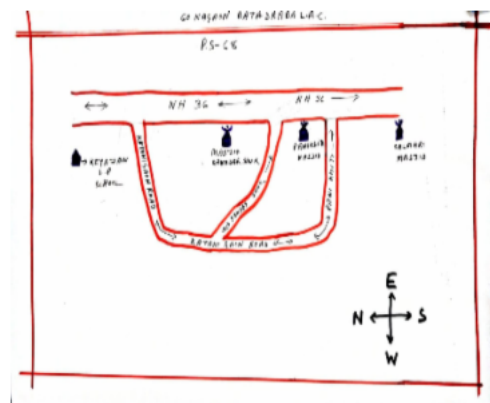

নিৰ্বাচক পঞ্জীয়ন বিষয়াৰ স্বাক্ষৰ

Nazri Naksha

Google Map View

Polling Station Building Front View

ভোটগ্রহন কেন্দ্রৰ সন্মুখৰ দৃশ্য

Cad View

Key MAP View

1 নাম : নুপেন শইকীয়া পিতাৰ নাম: যোগেন শইকীয়া ঘৰ নং : 192 বয়স : 53 লিঙ্গ : পুৰুষ	DYB7341540 ফটো উপলব্ধ	E 2 নাম : নয়নমনি শইকীয়া স্বামীৰ নাম: নুপেন শইকীয়া ঘৰ নং : 192 বয়স : 42 লিঙ্গ : মহিলা	DYB0261669 ফটো উপলব্ধ	3 নাম : মিনাক্ষী গগৈ স্বামীৰ নাম: নুপেন শইকীয়া ঘৰ নং : 192 বয়স : 40 লিঙ্গ : মহিলা	ORC0081711 ফটো উপলব্ধ
4 নাম : ৰাজ বৰা পিতাৰ নাম: সোমেশ্বৰ বৰা ঘৰ নং : 192 ক বয়স : 54 লিঙ্গ : পুৰুষ	DYB4749842 ফটো উপলব্ধ	5 নাম : ধনমনি ফকন বৰা স্বামীৰ নাম: ৰাজ বৰা ঘৰ নং : 192 ক বয়স : 34 লিঙ্গ : মহিলা	DYB4749818 ফটো উপলব্ধ	6 নাম : আব্দুল ৰেকিব পিতাৰ নাম: ৰফিক আলী ঘৰ নং : 193 বয়স : 50 লিঙ্গ : পুৰুষ	DYB7341562 ফটো উপলব্ধ
7 নাম : নাদিৰা বেগম স্বামীৰ নাম: আব্দুল ৰেজেক ঘৰ নং : 193 বয়স : 45 লিঙ্গ : মহিলা	DYB0434159 ফটো উপলব্ধ	8 নাম : আব্দুল ৰেজেক পিতাৰ নাম: ৰফিক আলী ঘৰ নং : 193 বয়স : 44 লিঙ্গ : পুৰুষ	DYB7341573 ফটো উপলব্ধ	E 9 নাম : আব্দুল ৰহিম পিতাৰ নাম: ৰাইছ আলী ঘৰ নং : 198 বয়স : 70 লিঙ্গ : পুৰুষ	DYB7341595 ফটো উপলব্ধ
10 নাম : ছাফীয়া বেগম স্বামীৰ নাম: আব্দুল ৰহিম ঘৰ নং : 198 বয়স : 60 লিঙ্গ : মহিলা	DYB7341608 ফটো উপলব্ধ	#2 11 নাম : বুলমনি হুছেইন পিতাৰ নাম: আব্দুল ৰহিম ঘৰ নং : 198 বয়স : 47 লিঙ্গ : পুৰুষ	DYB7341619 ফটো উপলব্ধ	12 নাম : বকুল হুছেইন পিতাৰ নাম: আব্দুল ৰহিম ঘৰ নং : 198 বয়স : 39 লিঙ্গ : পুৰুষ	DYB7341631 ফটো উপলব্ধ
S2 13 নাম : চন্দৰ হুছেইন পিতাৰ নাম: তজমল হুছেইন ঘৰ নং : 195 বয়স : 126 লিঙ্গ : পুৰুষ	DYB7341642 ফটো উপলব্ধ	S2 14 নাম : বেহেনা বেগম স্বামীৰ নাম: চন্দৰ হুছেইন ঘৰ নং : 195 বয়স : 46 লিঙ্গ : মহিলা	DYB7341653 ফটো উপলব্ধ	15 নাম : শুবীৰ আহমেদ পিতাৰ নাম: চন্দৰ হুছেইন ঘৰ নং : 195 বয়স : 28 লিঙ্গ : পুৰুষ	DYB0262857 ফটো উপলব্ধ
S2 16 নাম : আব্দুল চাব্ব পিতাৰ নাম: চন্দৰ হুছেইন ঘৰ নং : 195 বয়স : 27 লিঙ্গ : পুৰুষ	ORC0135681 ফটো উপলব্ধ	E 17 নাম : মফিকন নেচা পিতাৰ নাম: মৃত ছেনুৰ আলী ঘৰ নং : 196 বয়স : 67 লিঙ্গ : মহিলা	DYB1853334 ফটো উপলব্ধ	18 নাম : চৰিফুৰ ৰহমান পিতাৰ নাম: খুজনু আলী ঘৰ নং : 196 বয়স : 59 লিঙ্গ : পুৰুষ	DYB7341664 ফটো উপলব্ধ
19 নাম : কুলচুমা বেগম স্বামীৰ নাম: চৰিফুৰ ৰহমান ঘৰ নং : 196 বয়স : 55 লিঙ্গ : মহিলা	DYB7341675 ফটো উপলব্ধ	20 নাম : ৰাহেনা বেগম স্বামীৰ নাম: আলী হুছেইন ঘৰ নং : 196 বয়স : 41 লিঙ্গ : মহিলা	DYB0069567 ফটো উপলব্ধ	21 নাম : আলী হুছেইন পিতাৰ নাম: নুৰ আলী ঘৰ নং : 196 বয়স : 37 লিঙ্গ : পুৰুষ	DYB0069377 ফটো উপলব্ধ
22 নাম : নৰাজ শৰিফ পিতাৰ নাম: চৰিফুৰ ৰহমান ঘৰ নং : 196 বয়স : 32 লিঙ্গ : পুৰুষ	DYB7345042 ফটো উপলব্ধ	23 নাম : জিয়াউল হক পিতাৰ নাম: চৰিফুৰ ৰহমান ঘৰ নং : 196 বয়স : 30 লিঙ্গ : পুৰুষ	DYB7345097 ফটো উপলব্ধ	24 নাম : চন্দৰ হুছেইন পিতাৰ নাম: চৰিফুৰ ৰহমান ঘৰ নং : 196 বয়স : 29 লিঙ্গ : পুৰুষ	DYB0284174 ফটো উপলব্ধ
25 নাম : বুমেনা বেগম স্বামীৰ নাম: চন্দৰ হুছেইন ঘৰ নং : 196 বয়স : 28 লিঙ্গ : মহিলা	DYB0286054 ফটো উপলব্ধ	26 নাম : ম: নাছিৰ উদ্দিন পিতাৰ নাম: চৰিফুৰ ৰহমান ঘৰ নং : 196 বয়স : 27 লিঙ্গ : পুৰুষ	DYB0357103 ফটো উপলব্ধ	27 নাম : বুবি বেগম স্বামীৰ নাম: নৰাজ চৰিফ ঘৰ নং : 196 বয়স : 27 লিঙ্গ : মহিলা	DYB0429043 ফটো উপলব্ধ
28 নাম : ৰেসিন চুলতানা স্বামীৰ নাম: নাছিৰ উদ্দিন ঘৰ নং : 196 বয়স : 24 লিঙ্গ : মহিলা	ORC0083378 ফটো উপলব্ধ	29 নাম : চৈয়দ ইমৰান হুছেইন পিতাৰ নাম: চৈয়দ আটাউৰ ৰহমান ঘৰ নং : 199 বয়স : 66 লিঙ্গ : পুৰুষ	DYB7341700 ফটো উপলব্ধ	30 নাম : আঞ্জুমা মমতাজ স্বামীৰ নাম: আতিকুৰ ৰহমান ঘৰ নং : 199 বয়স : 60 লিঙ্গ : মহিলা	DYB7341697 ফটো উপলব্ধ